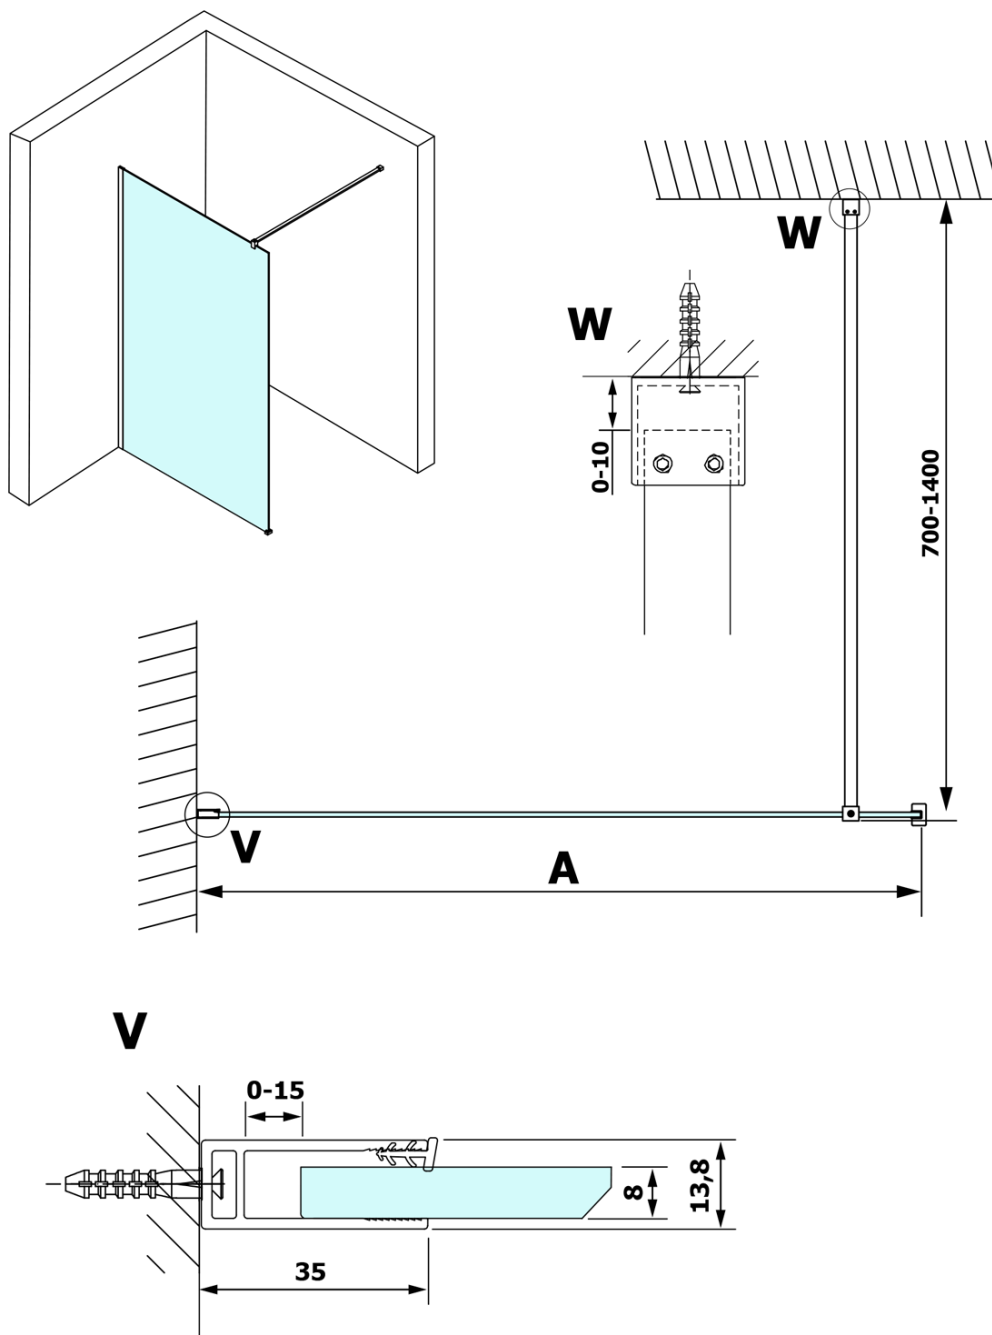

VARIO GOLD MATT jednodílná sprchová zástěna k instalaci ke stěně, kouřové sklo, 1100 mm

Objednací kód: GX1311-01

Základní informace

Značka: Gelco
Série: VARIO

Rozměry

Výška: 2000 mm
Hloubka: 1100 mm

Parametry

Barva profilu: Zlatá mat
Tvar: Jednostěnná pevná
Typ výplně: Kouřové sklo
Úprava skla: Coated glass
Tloušťka skla: 8 mm
Hmotnost / ks: 60.0 kg
Balení: 2 ks
Záruka: 3 roky

Doporučujeme přikoupit

1 ks VARIO vzpěra 1400mm, zlato mat (Objednací kód: GX2217)

VARIO GOLD MATT jednodílná sprchová zástěna k instalaci ke stěně, kouřové sklo, 1100 mm

Technický list

MODEL	A
GX1370	685-700
GX1380	785-800
GX1390	885-900
GX1310	985-1000
GX1311	1085-1100
GX1312	1185-1200
GX1313	1285-1300
GX1314	1385-1400