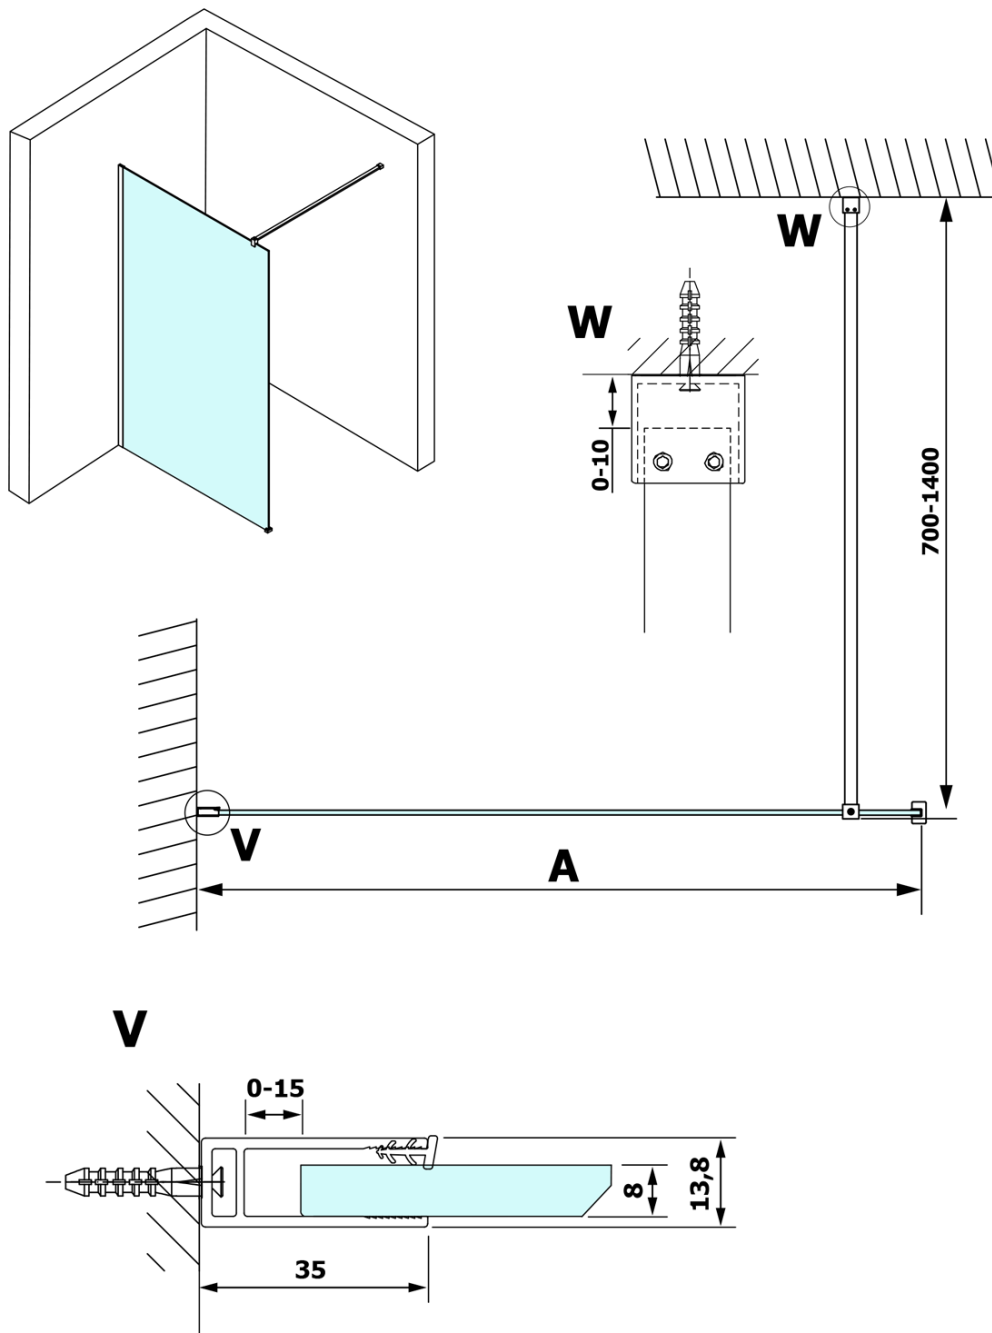

VARIO GOLD MATT jednodílná sprchová zástěna k instalaci ke stěně, kouřové sklo, 1000 mm

Objednací kód: GX1310-01

Základní informace

Značka: Gelco
Série: VARIO

Rozměry

Výška: 2000 mm
Hloubka: 1000 mm

Parametry

Barva profilu: Zlatá mat
Tvar: Jednotěnná pevná
Typ výplně: Kouřové sklo
Úprava skla: Coated glass
Tloušťka skla: 8 mm
Hmotnost / ks: 46.0 kg
Balení: 2 ks
Záruka: 3 roky

VARIO GOLD MATT jednodílná sprchová zástěna k instalaci ke stěně, kouřové sklo, 1000 mm

Technický list

MODEL	A
GX1370	685-700
GX1380	785-800
GX1390	885-900
GX1310	985-1000
GX1311	1085-1100
GX1312	1185-1200
GX1313	1285-1300
GX1314	1385-1400

VARIO GOLD MATT jednodílná sprchová zástěna k instalaci ke stěně, kouřové sklo, 1000 mm

MODEL	A
GX1370	685-700
GX1380	785-800
GX1390	885-900
GX1310	985-1000