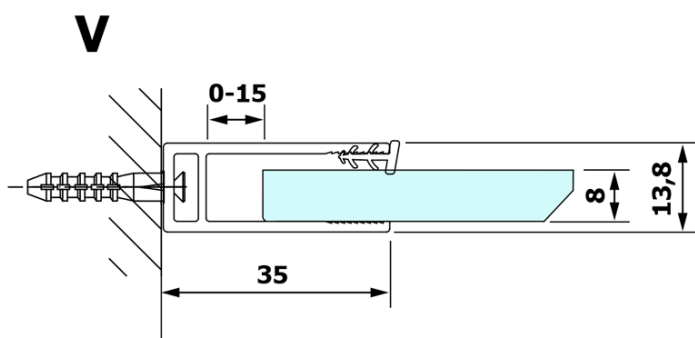

# VARIO GOLD MATT jednodílná sprchová zástěna k instalaci ke stěně, čiré sklo, 900 mm

Objednací kód: GX1290-01

## Rozměry

Výška: 2000 mm  
Hloubka: 900 mm

## Parametry

Barva profilu: Zlatá mat  
Tvar: Jednostěnná pevná  
Typ výplně: Čiré sklo  
Úprava skla: Coated glass  
Tloušťka skla: 8 mm  
Hmotnost / ks: 41.0 kg  
Balení: 2 ks  
Záruka: 3 roky

**VARIO GOLD MATT jednodílná sprchová zástěna k instalaci ke stěně, čiré sklo, 900 mm**

**Technický list**

MODEL	A
GX1270	685-700
GX1280	785-800
GX1290	885-900
GX1210	985-1000
GX1211	1085-1100
GX1212	1185-1200
GX1213	1285-1300
GX1214	1385-1400

**VARIO GOLD MATT** jednodílná sprchová zástěna k instalaci ke stěně, čiré sklo, 900 mm