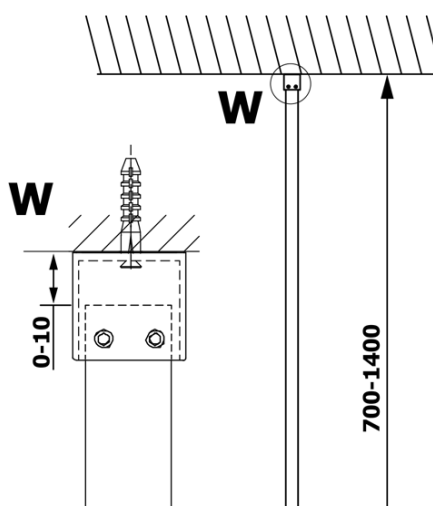

# VARIO GOLD MATT jednodílná sprchová zástěna k instalaci ke stěně, čiré sklo, 900 mm

Objednací kód: GX1290-01

## Rozměry

Výška: 2000 mm  
Hloubka: 900 mm

## Parametry

Barva profilu: Zlatá mat  
Tvar: Jednostěnná pevná  
Typ výplně: Čiré sklo  
Úprava skla: Coated glass  
Tloušťka skla: 8 mm  
Hmotnost / ks: 41.0 kg  
Balení: 2 ks  
Záruka: 3 roky

**VARIO GOLD MATT jednodílná sprchová zástěna k instalaci ke stěně, čiré sklo, 900 mm**

**Technický list**

MODEL	A
GX1270	685-700
GX1280	785-800
GX1290	885-900
GX1210	985-1000
GX1211	1085-1100
GX1212	1185-1200
GX1213	1285-1300
GX1214	1385-1400

**VARIO GOLD MATT** jednodílná sprchová zástěna k instalaci ke stěně, čiré sklo, 900 mm