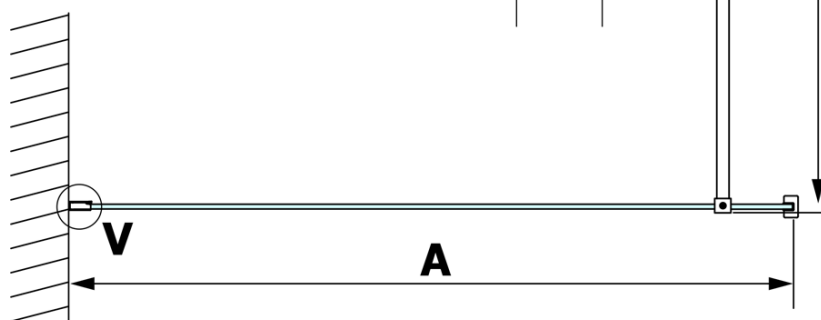

## Rozměry

Výška: 2000 mm  
Hloubka: 900 mm

## Parametry

Barva profilu: Zlatá mat  
Tvar: Jednostěnná pevná  
Typ výplně: Čiré sklo  
Úprava skla: Coated glass  
Tloušťka skla: 8 mm  
Hmotnost / ks: 41.0 kg  
Balení: 2 ks  
Záruka: 3 roky

**VARIO GOLD MATT jednodílná sprchová zástěna k instalaci ke stěně, čiré sklo, 900 mm**

**Technický list**

MODEL	A
GX1270	685-700
GX1280	785-800
GX1290	885-900
GX1210	985-1000
GX1211	1085-1100
GX1212	1185-1200
GX1213	1285-1300
GX1214	1385-1400

**VARIO GOLD MATT** jednodílná sprchová zástěna k instalaci ke stěně, čiré sklo, 900 mm