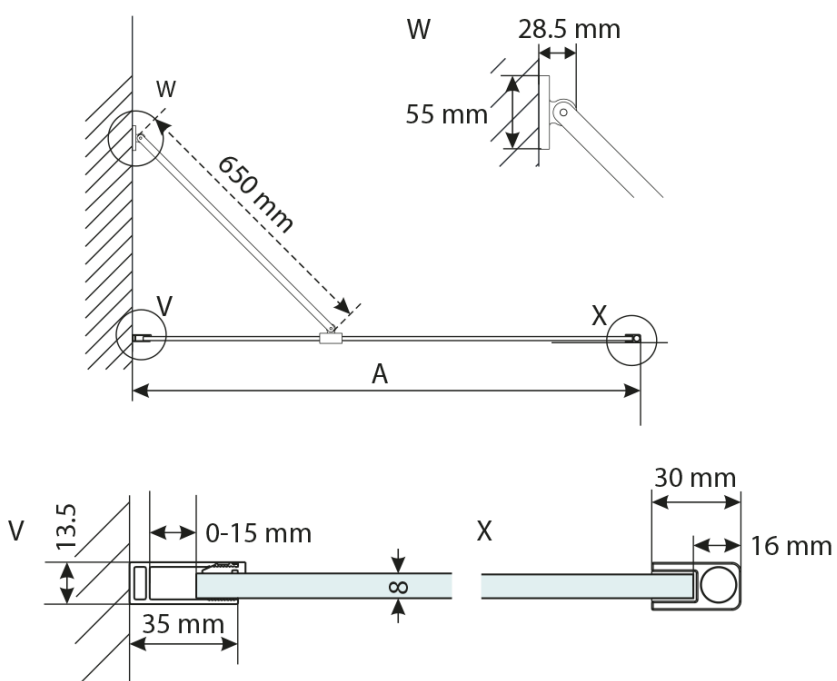

## Rozměry

Šířka: 800 mm  
Výška: 2000 mm

## Parametry

Záruka: 3 roky  
Hmotnost / ks: 41 kg  
Balení: 2 ks  
Barva profilu: Zlatá mat  
Tvar: Jednotěnná pevná  
Typ výplně: Čiré sklo  
Úprava skla: Coated glass  
Tloušťka skla: 8 mm  
Balení neobsahuje: Vzpěra  
3D model: ANO

**VARIO GOLD MATT jednodílná sprchová zástěna k instalaci ke stěně, čiré sklo, 800 mm**

**Technický list**

MODEL	A,mm
GX1270 / GX1370 / GX1470 / GX1570	690~705
GX1280 / GX1380 / GX1480 / GX1580	790~805
GX1290 / GX1390 / GX1490 / GX1590	890~905
GX1210 / GX1310 / GX1410 / GX1510	990~1005
GX1211 / GX1311 / GX1411 / GX1511	1090~1105
GX1212 / GX1312 / GX1412 / GX1512	1190~1205
GX1213 / GX1313 / GX1413 / GX1513	1290~1305
GX1214 / GX1314 / GX1414 / GX1514	1390~1405

**VARIO GOLD MATT** jednodílná sprchová zástěna k instalaci ke stěně, čiré sklo, 800 mm

MODEL	A,mm
GX1270 / GX1370 / GX1470 / GX1570	690~705
GX1280 / GX1380 / GX1480 / GX1580	790~805
GX1290 / GX1390 / GX1490 / GX1590	890~905
GX1210 / GX1310 / GX1410 / GX1510	990~1005
GX1211 / GX1311 / GX1411 / GX1511	1090~1105
GX1212 / GX1312 / GX1412 / GX1512	1190~1205
GX1213 / GX1313 / GX1413 / GX1513	1290~1305
GX1214 / GX1314 / GX1414 / GX1514	1390~1405