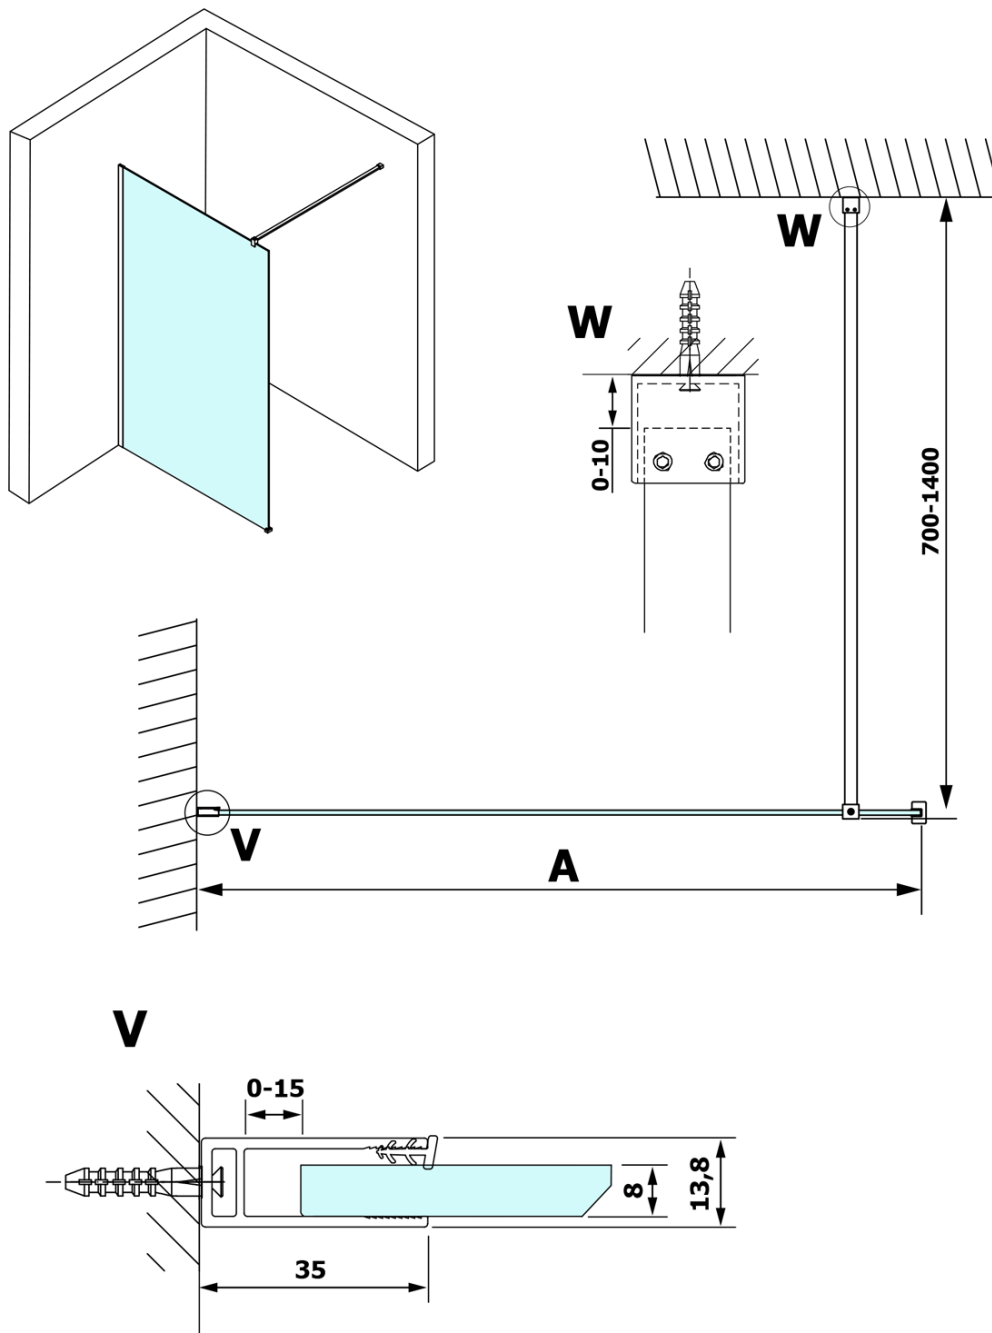

VARIO GOLD MATT jednodílná sprchová zástěna k instalaci ke stěně, čiré sklo, 800 mm

Objednací kód: GX1280-01

Základní informace

Značka: Gelco
Série: VARIO

Rozměry

Šířka: 800 mm
Výška: 2000 mm

Parametry

Barva profilu: Zlatá mat
Tvar: Jednostěnná pevná
Typ výplně: Čiré sklo
Úprava skla: Coated glass
Tloušťka skla: 8 mm
Balení neobsahuje: Vzpěra
Hmotnost / ks: 41.0 kg
Balení: 2 ks
Záruka: 3 roky

VARIO GOLD MATT jednodílná sprchová zástěna k instalaci ke stěně, čiré sklo, 800 mm

Technický list

MODEL	A
GX1270	685-700
GX1280	785-800
GX1290	885-900
GX1210	985-1000
GX1211	1085-1100
GX1212	1185-1200
GX1213	1285-1300
GX1214	1385-1400

VARIO GOLD MATT jednodílná sprchová zástěna k instalaci ke stěně, čiré sklo, 800 mm

MODEL	A
GX1270	685-700
GX1280	785-800
GX1290	885-900
GX1210	985-1000