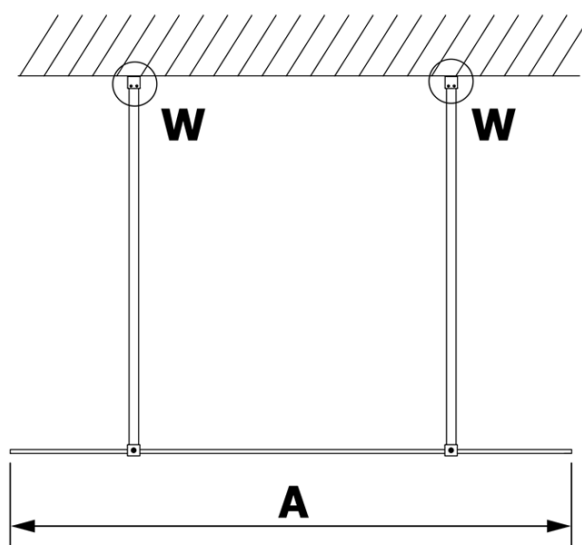

VARIO GOLD MATT jednodílná sprchová zástěna do prostoru, čiré sklo, 700 mm

Objednací kód: GX1270-02

Základní informace

Značka: Gelco
Série: VARIO

Rozměry

Šířka: 700 mm
Výška: 2000 mm

Parametry

Barva profilu: Zlatá mat
Tvar: Jednostěnná Walk
Typ výplně: Čiré sklo
Úprava skla: Coated glass
Tloušťka skla: 8 mm
Hmotnost / ks: 32.0 kg
Balení: 3 ks
Záruka: 3 roky

VARIO GOLD MATT jednodílná sprchová zástěna do prostoru, čiré sklo, 700 mm

Technický list

MODEL	A
GX1270	679
GX1280	779
GX1290	879
GX1210	979
GX1211	1079
GX1212	1179
GX1213	1279
GX1214	1379