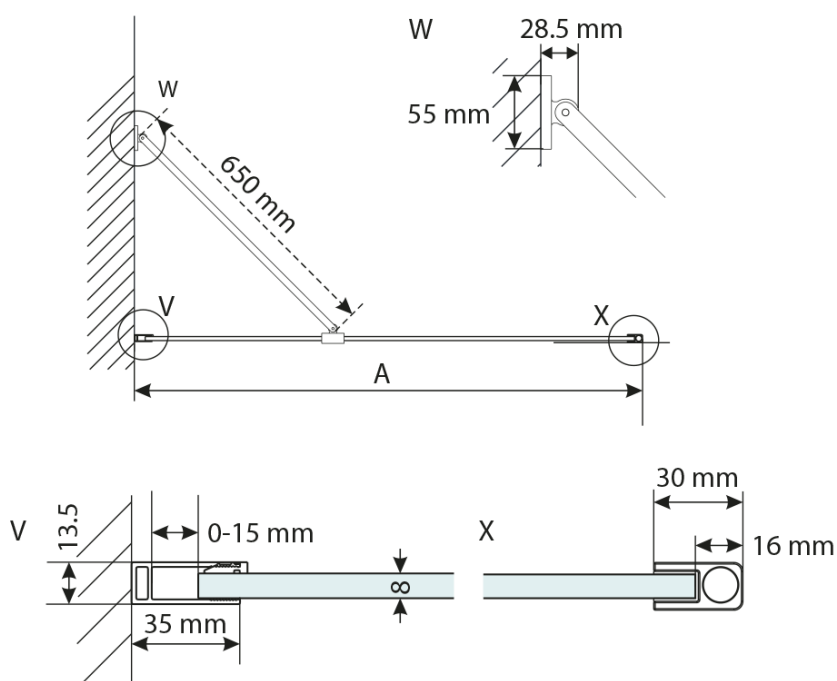

VARIO GOLD MATT jednodílná sprchová zástěna k instalaci ke stěně, čiré sklo, 700 mm

Objednací kód: GX1270-01

Základní informace

Značka: Gelco
Série: VARIO

Rozměry

Šířka: 700 mm
Výška: 2000 mm

Parametry

Záruka: 3 roky
Hmotnost / ks: 34 kg
Balení: 2 ks
Barva profilu: Zlatá mat
Tvar: Jednotěnná pevná
Typ výplně: Čiré sklo
Úprava skla: Coated glass
Tloušťka skla: 8 mm
Balení neobsahuje: Vzpěra
3D model: ANO

VARIO GOLD MATT jednodílná sprchová zástěna k instalaci ke stěně, čiré sklo, 700 mm

Technický list

MODEL	A,mm
GX1270 / GX1370 / GX1470 / GX1570	690~705
GX1280 / GX1380 / GX1480 / GX1580	790~805
GX1290 / GX1390 / GX1490 / GX1590	890~905
GX1210 / GX1310 / GX1410 / GX1510	990~1005
GX1211 / GX1311 / GX1411 / GX1511	1090~1105
GX1212 / GX1312 / GX1412 / GX1512	1190~1205
GX1213 / GX1313 / GX1413 / GX1513	1290~1305
GX1214 / GX1314 / GX1414 / GX1514	1390~1405

VARIO GOLD MATT jednodílná sprchová zástěna k instalaci ke stěně, čiré sklo, 700 mm

MODEL	A,mm
GX1270 / GX1370 / GX1470 / GX1570	690~705
GX1280 / GX1380 / GX1480 / GX1580	790~805
GX1290 / GX1390 / GX1490 / GX1590	890~905
GX1210 / GX1310 / GX1410 / GX1510	990~1005
GX1211 / GX1311 / GX1411 / GX1511	1090~1105
GX1212 / GX1312 / GX1412 / GX1512	1190~1205
GX1213 / GX1313 / GX1413 / GX1513	1290~1305
GX1214 / GX1314 / GX1414 / GX1514	1390~1405