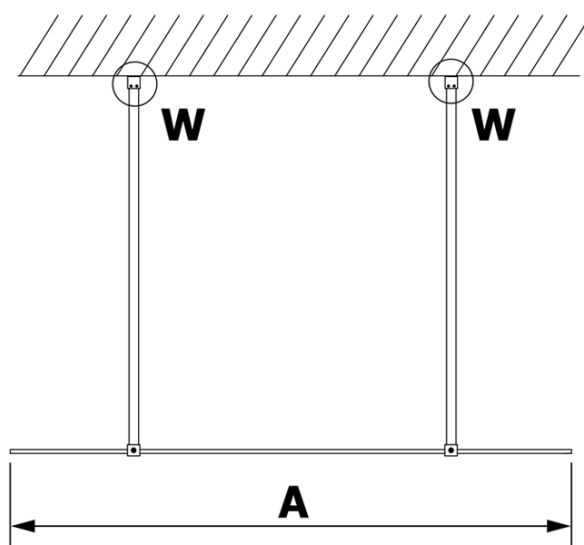

VARIO GOLD MATT jednodílná sprchová zástěna do prostoru, čiré sklo, 1400 mm

Technický list

MODEL	A
GX1270	679
GX1280	779
GX1290	879
GX1210	979
GX1211	1079
GX1212	1179
GX1213	1279
GX1214	1379