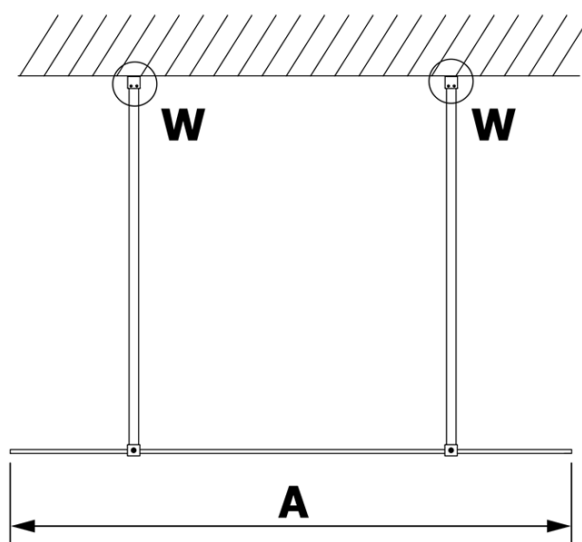

VARIO GOLD MATT jednodílná sprchová zástěna do prostoru, čiré sklo, 1000 mm

Objednací kód: GX1210-02

Základní informace

Značka: Gelco
Série: VARIO

Rozměry

Šířka: 1000 mm
Výška: 2000 mm

Parametry

Barva profilu: Zlatá mat
Tvar: Jednostěnná Walk
Typ výplně: Čiré sklo
Úprava skla: Coated glass
Tloušťka skla: 8 mm
Hmotnost / ks: 45.0 kg
Balení: 3 ks
Záruka: 3 roky

VARIO GOLD MATT jednodílná sprchová zástěna do prostoru, čiré sklo, 1000 mm

Technický list

MODEL	A
GX1270	679
GX1280	779
GX1290	879
GX1210	979
GX1211	1079
GX1212	1179
GX1213	1279
GX1214	1379