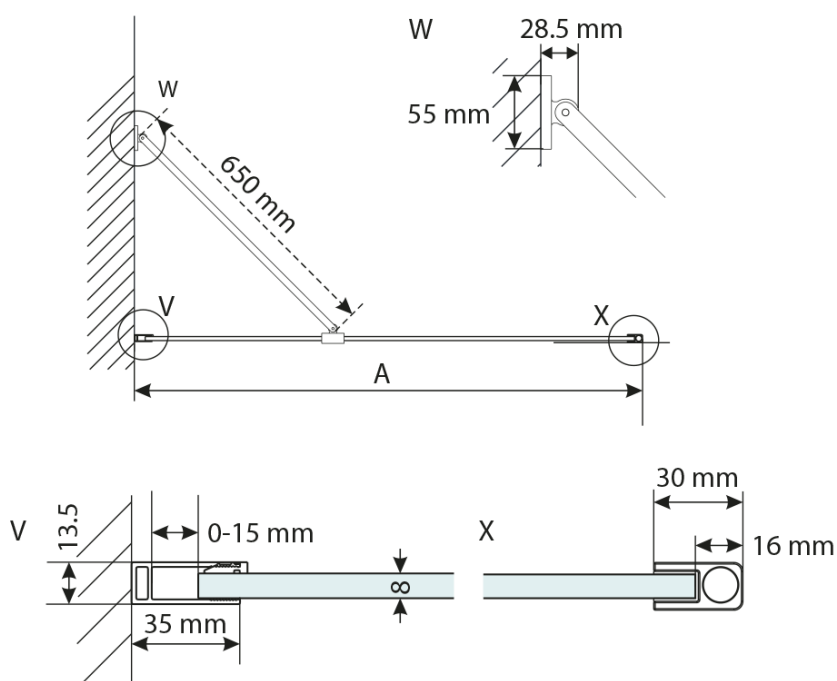

VARIO GOLD MATT jednodílná sprchová zástěna k instalaci ke stěně, čiré sklo, 1000 mm

Objednací kód: GX1210-01

Základní informace

Značka: Gelco
Série: VARIO

Rozměry

Šířka: 1000 mm
Výška: 2000 mm

Parametry

Záruka: 3 roky
Hmotnost / ks: 47 kg
Balení: 2 ks
Barva profilu: Zlatá mat
Tvar: Jednotěnná pevná
Typ výplně: Čiré sklo
Úprava skla: Coated glass
Tloušťka skla: 8 mm
Balení neobsahuje: Vzpěra
3D model: ANO

VARIO GOLD MATT jednodílná sprchová zástěna k instalaci ke stěně, čiré sklo, 1000 mm

Technický list

MODEL	A,mm
GX1270 / GX1370 / GX1470 / GX1570	690~705
GX1280 / GX1380 / GX1480 / GX1580	790~805
GX1290 / GX1390 / GX1490 / GX1590	890~905
GX1210 / GX1310 / GX1410 / GX1510	990~1005
GX1211 / GX1311 / GX1411 / GX1511	1090~1105
GX1212 / GX1312 / GX1412 / GX1512	1190~1205
GX1213 / GX1313 / GX1413 / GX1513	1290~1305
GX1214 / GX1314 / GX1414 / GX1514	1390~1405

VARIO GOLD MATT jednodílná sprchová zástěna k instalaci ke stěně, čiré sklo, 1000 mm

MODEL	A,mm
GX1270 / GX1370 / GX1470 / GX1570	690~705
GX1280 / GX1380 / GX1480 / GX1580	790~805
GX1290 / GX1390 / GX1490 / GX1590	890~905
GX1210 / GX1310 / GX1410 / GX1510	990~1005
GX1211 / GX1311 / GX1411 / GX1511	1090~1105
GX1212 / GX1312 / GX1412 / GX1512	1190~1205
GX1213 / GX1313 / GX1413 / GX1513	1290~1305
GX1214 / GX1314 / GX1414 / GX1514	1390~1405