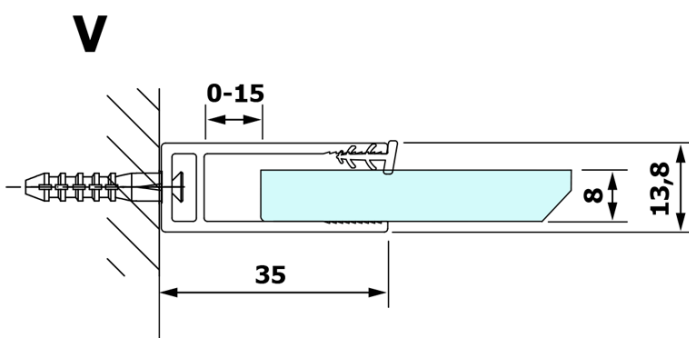

# VARIO GOLD MATT jednodílná sprchová zástěna k instalaci ke stěně, čiré sklo, 1000 mm

Objednací kód: GX1210-01

## Rozměry

Výška: 2000 mm  
Hloubka: 1000 mm

## Parametry

Barva profilu: Zlatá mat  
Tvar: Jednostěnná pevná  
Typ výplně: Čiré sklo  
Úprava skla: Coated glass  
Tloušťka skla: 8 mm  
Hmotnost / ks: 47.0 kg  
Balení: 2 ks  
Záruka: 3 roky

**VARIO GOLD MATT** jednodílná sprchová zástěna k instalaci ke stěně, čiré sklo, 1000 mm

**Technický list**

MODEL	A
GX1270	685-700
GX1280	785-800
GX1290	885-900
GX1210	985-1000
GX1211	1085-1100
GX1212	1185-1200
GX1213	1285-1300
GX1214	1385-1400

**VARIO GOLD MATT** jednodílná sprchová zástěna k instalaci ke stěně, čiré sklo, 1000 mm