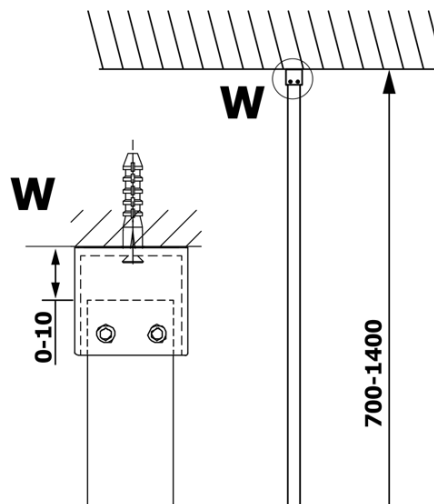

## Rozměry

Výška: 2000 mm  
Hloubka: 1000 mm

## Parametry

Barva profilu: Zlatá mat  
Tvar: Jednostěnná pevná  
Typ výplně: Čiré sklo  
Úprava skla: Coated glass  
Tloušťka skla: 8 mm  
Hmotnost / ks: 47.0 kg  
Balení: 2 ks  
Záruka: 3 roky

**VARIO GOLD MATT** jednodílná sprchová zástěna k instalaci ke stěně, čiré sklo, 1000 mm

**Technický list**

MODEL	A
GX1270	685-700
GX1280	785-800
GX1290	885-900
GX1210	985-1000
GX1211	1085-1100
GX1212	1185-1200
GX1213	1285-1300
GX1214	1385-1400

**VARIO GOLD MATT** jednodílná sprchová zástěna k instalaci ke stěně, čiré sklo, 1000 mm