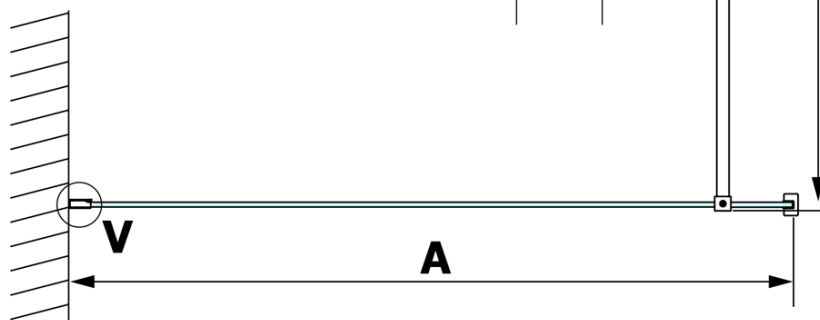

## Rozměry

Výška: 2000 mm  
Hloubka: 1000 mm

## Parametry

Barva profilu: Zlatá mat  
Tvar: Jednostěnná pevná  
Typ výplně: Čiré sklo  
Úprava skla: Coated glass  
Tloušťka skla: 8 mm  
Hmotnost / ks: 47.0 kg  
Balení: 2 ks  
Záruka: 3 roky

**VARIO GOLD MATT** jednodílná sprchová zástěna k instalaci ke stěně, čiré sklo, 1000 mm

**Technický list**

MODEL	A
GX1270	685-700
GX1280	785-800
GX1290	885-900
GX1210	985-1000
GX1211	1085-1100
GX1212	1185-1200
GX1213	1285-1300
GX1214	1385-1400

**VARIO GOLD MATT** jednodílná sprchová zástěna k instalaci ke stěně, čiré sklo, 1000 mm