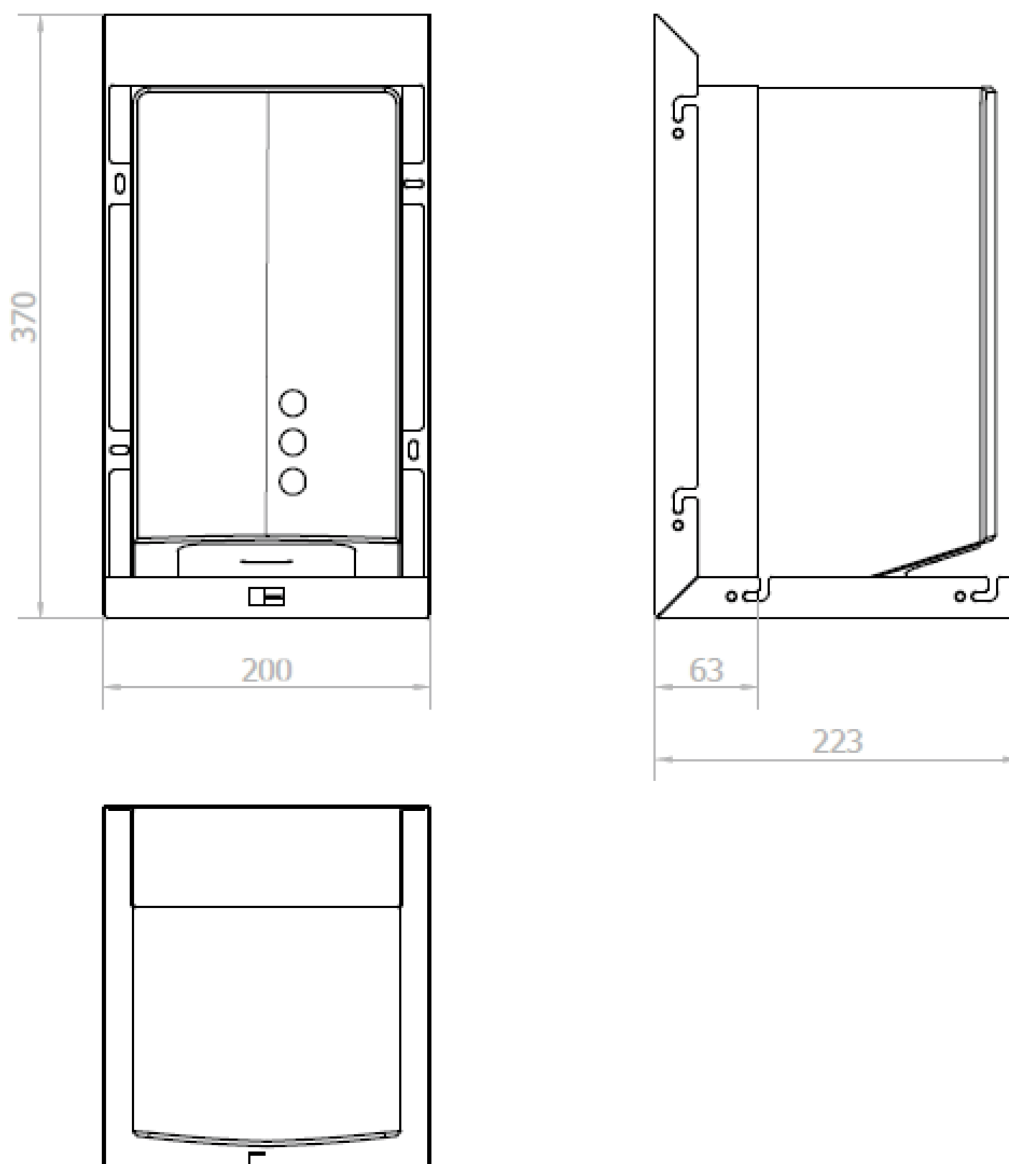

VELOX zrcadlová skříňka 100cm se senzorem dávávkovačem
mýdla, vodovodní baterií a osoušečem rukou

NOFER®