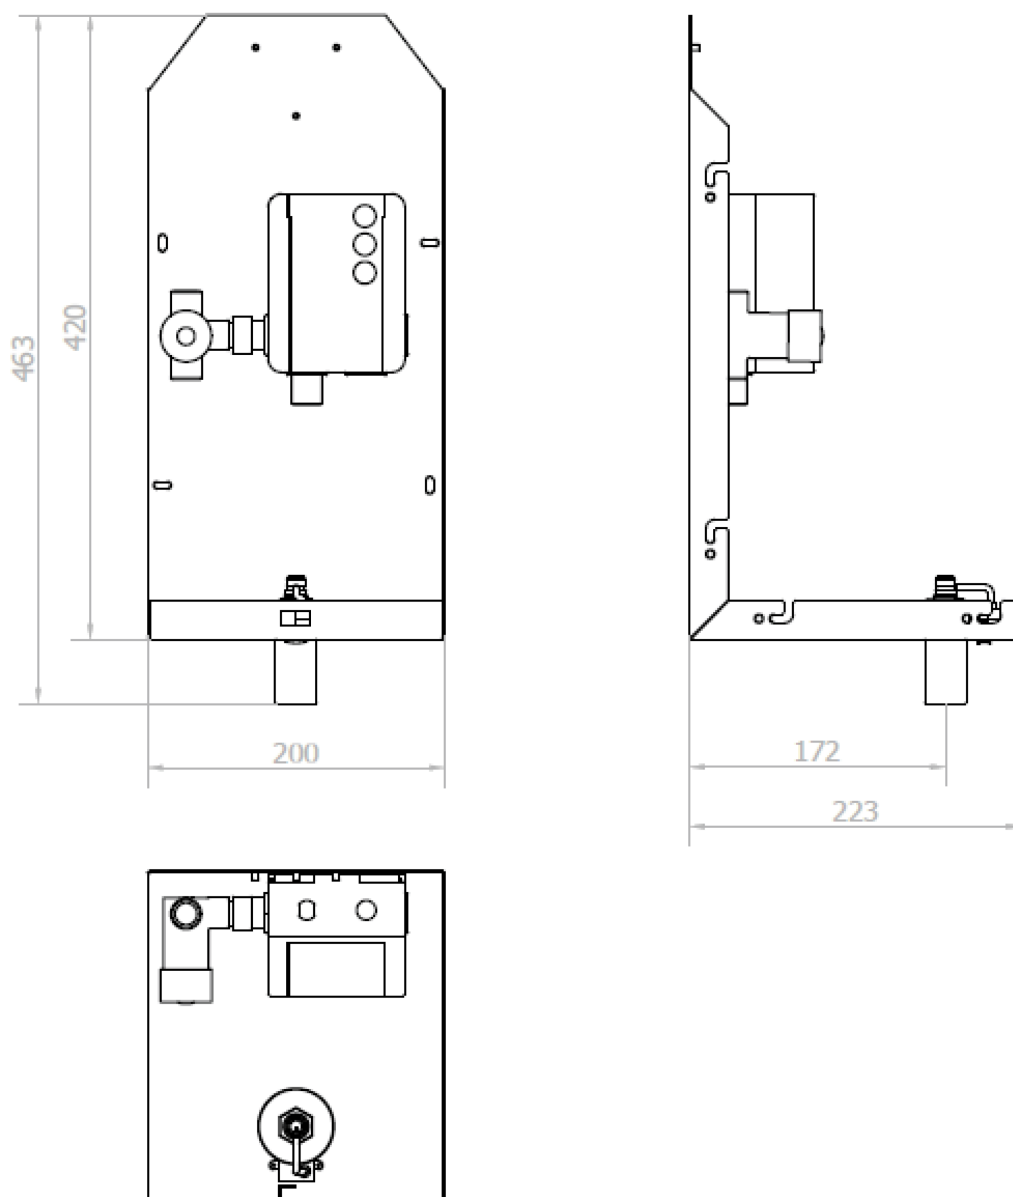

VELOX zrcadlová skříňka 100cm se senzorovým dávkovačem mýdla, vodovodní baterií a osoušečem rukou

NOFER[®]

Objednací kód: MUM000116

Základní informace

Značka: NOFER

Rozměry

Šířka: 1000 mm

Výška: 900 mm

Hloubka: 263 mm

Parametry

Záruka: 2 roky

Hmotnost / ks: 36.3666 kg

Barva: Bílá

Materiál: MDF/lamino

Technický list

VELOX zrcadlová skříňka 100cm se senzorem dávávkovačem
mýdla, vodovodní baterií a osoušečem rukou

NOFER[®]

VELOX zrcadlová skříňka 100cm se senzorovým dávkovačem
mýdla, vodovodní baterií a osoušečem rukou

VELOX zrcadlová skříňka 100cm se senzorovým dávkovačem
mýdla, vodovodní baterií a osoušečem rukou