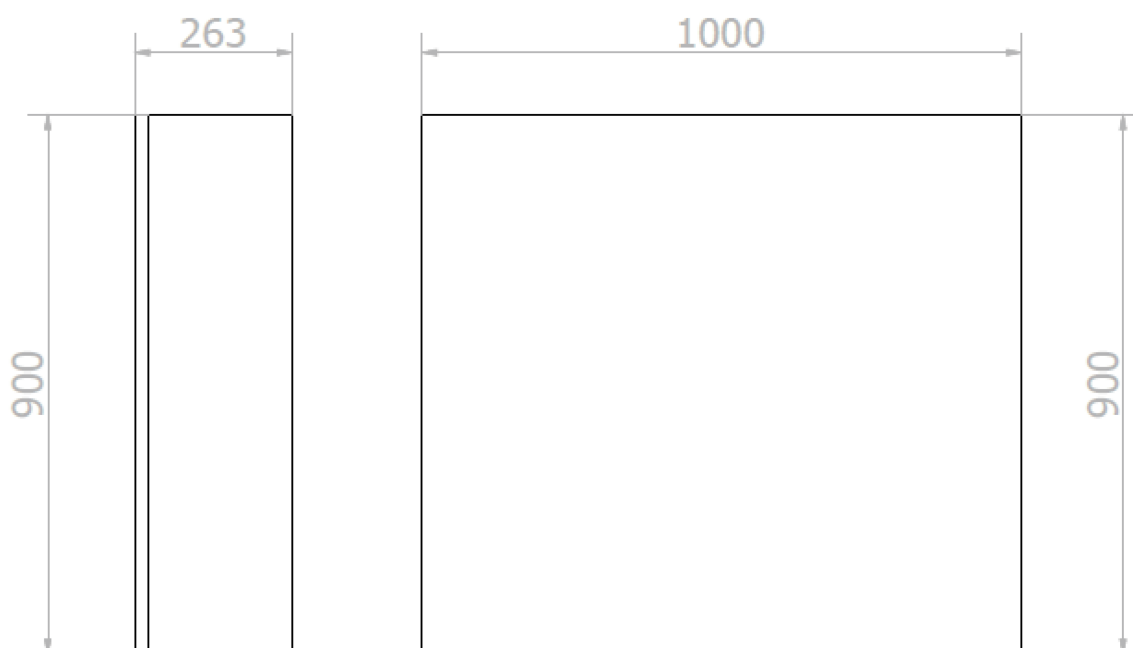

VELOX zrcadlová skříňka 100cm se senzorovým dávkovačem mýdla, vodovodní baterií a osoušečem rukou

NOFER[®]

Objednací kód: MUM000116

Základní informace

Značka: NOFER

Rozměry

Šířka: 1000 mm

Výška: 900 mm

Hloubka: 263 mm

Parametry

Záruka: 2 roky

Hmotnost / ks: 36.3666 kg

Barva: Bílá

Materiál: MDF/lamino

Technický list

VELOX zrcadlová skříňka 100cm se senzorem dávávkovačem
mýdla, vodovodní baterií a osoušečem rukou