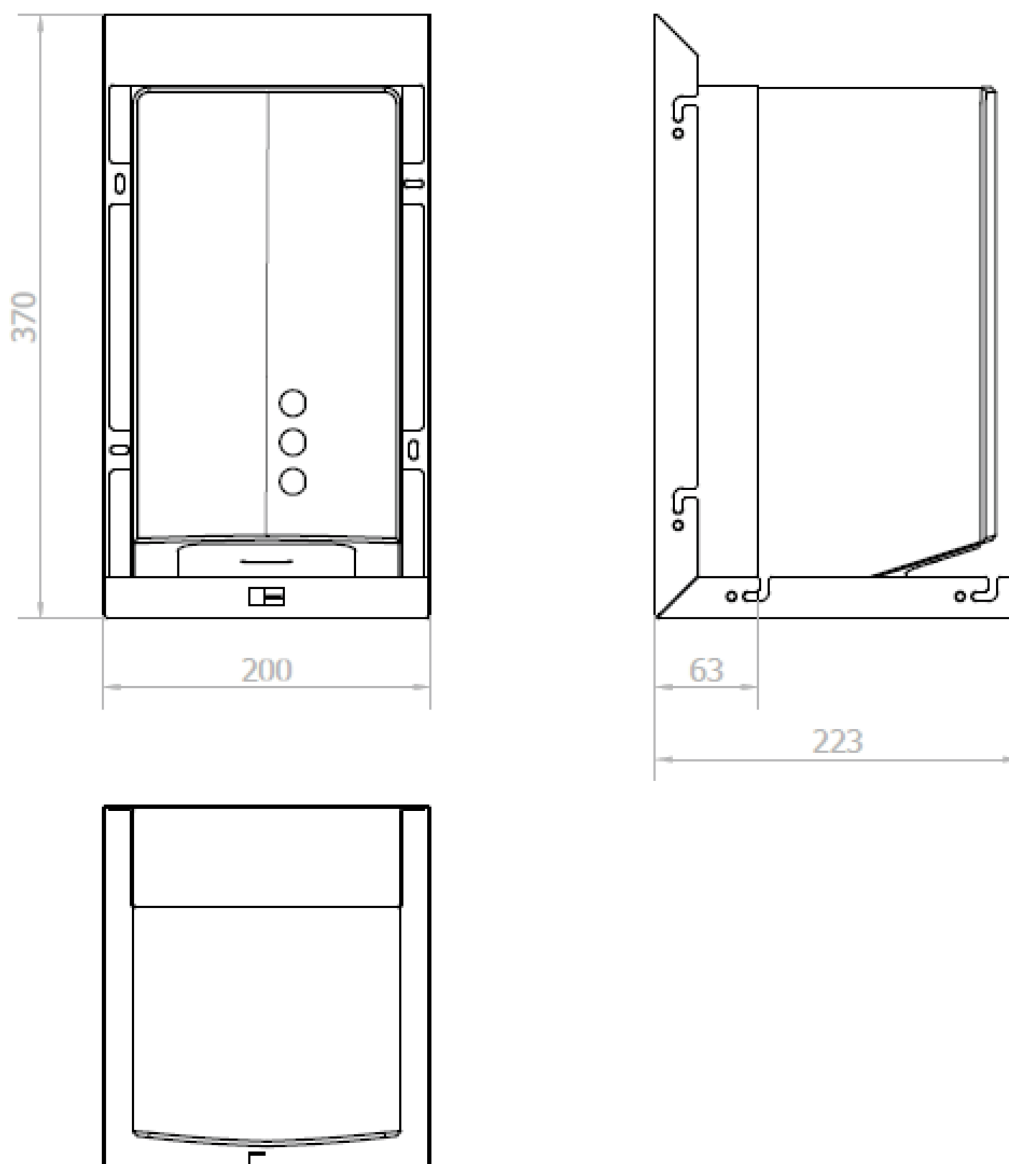

VELOX zrcadlová skříňka 90cm se senzorovým dávkovačem mýdla, vodovodní baterií a osoušečem rukou

NOFER[®]

Objednací kód: MUM000115

Základní informace

Značka: NOFER

Rozměry

Šířka: 900 mm

Výška: 900 mm

Hloubka: 263 mm

Parametry

Záruka: 2 roky

Hmotnost / ks: 33.2796 kg

Barva: Bílá

Materiál: MDF/lamino

Technický list

**VELOX zrcadlová skříňka 90cm se senzorovým dávkovačem
mýdla, vodovodní baterií a osoušečem rukou**

**VELOX zrcadlová skříňka 90cm se senzorem dávkačem
mýdla, vodovodní baterií a osoušečem rukou**

VELOX zrcadlová skříňka 90cm se sensorovým dávkovačem
mýdla, vodovodní baterií a osoušečem rukou