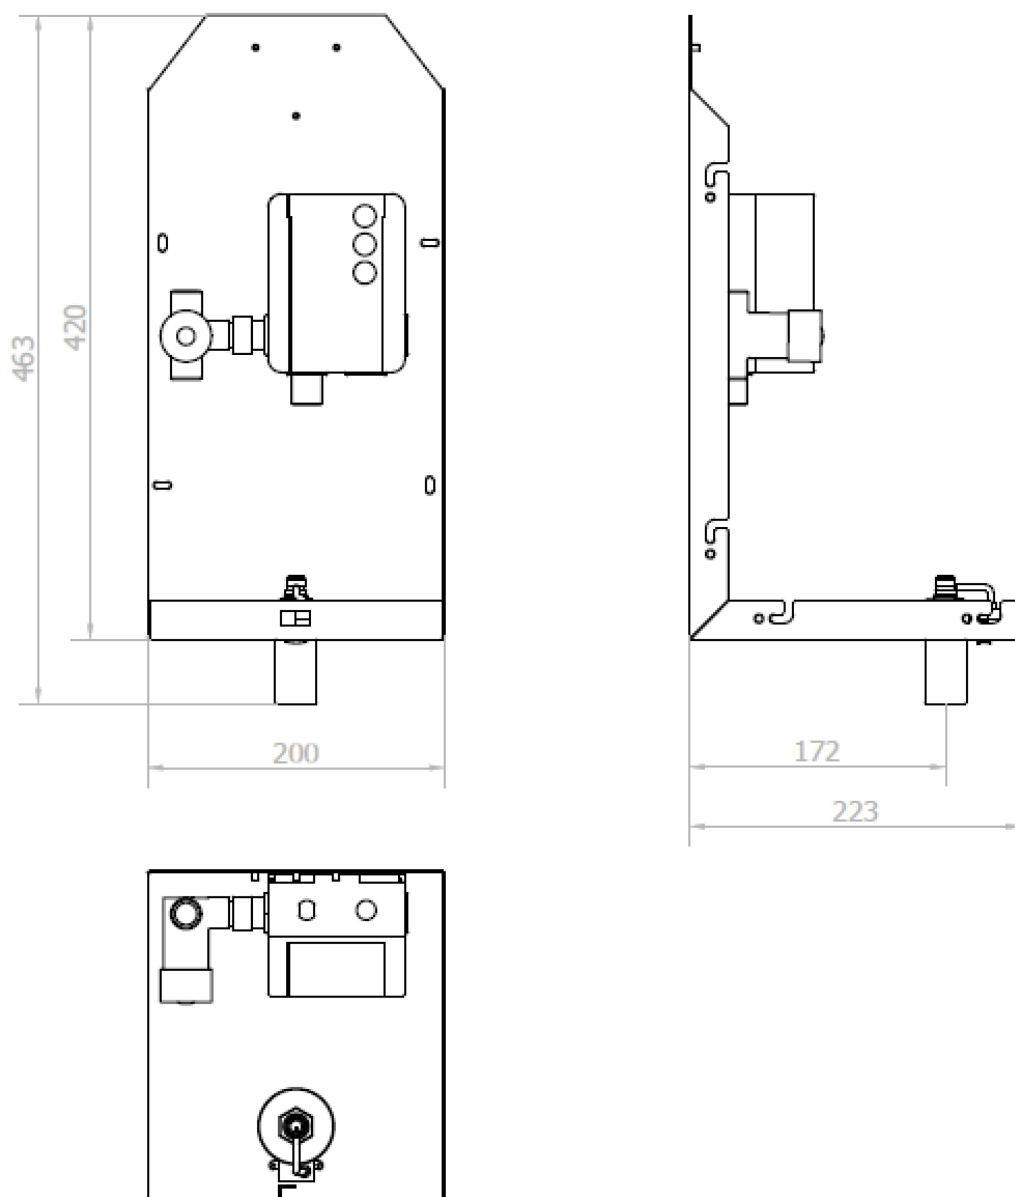

VELOX zrcadlová skříňka 90cm se senzorovým dávkovačem mýdla, vodovodní baterií a osoušečem rukou

NOFER[®]

Objednací kód: MUM000115

Základní informace

Značka: NOFER

Rozměry

Šířka: 900 mm

Výška: 900 mm

Hloubka: 263 mm

Parametry

Záruka: 2 roky

Hmotnost / ks: 33.2796 kg

Barva: Bílá

Materiál: MDF/lamino

Technický list

**VELOX zrcadlová skříňka 90cm se senzorovým dávkovačem
mýdla, vodovodní baterií a osoušečem rukou**

**VELOX zrcadlová skříňka 90cm se senzorem dávkačem
mýdla, vodovodní baterií a osoušečem rukou**

VELOX zrcadlová skříňka 90cm se sensorovým dávkovačem
mýdla, vodovodní baterií a osoušečem rukou