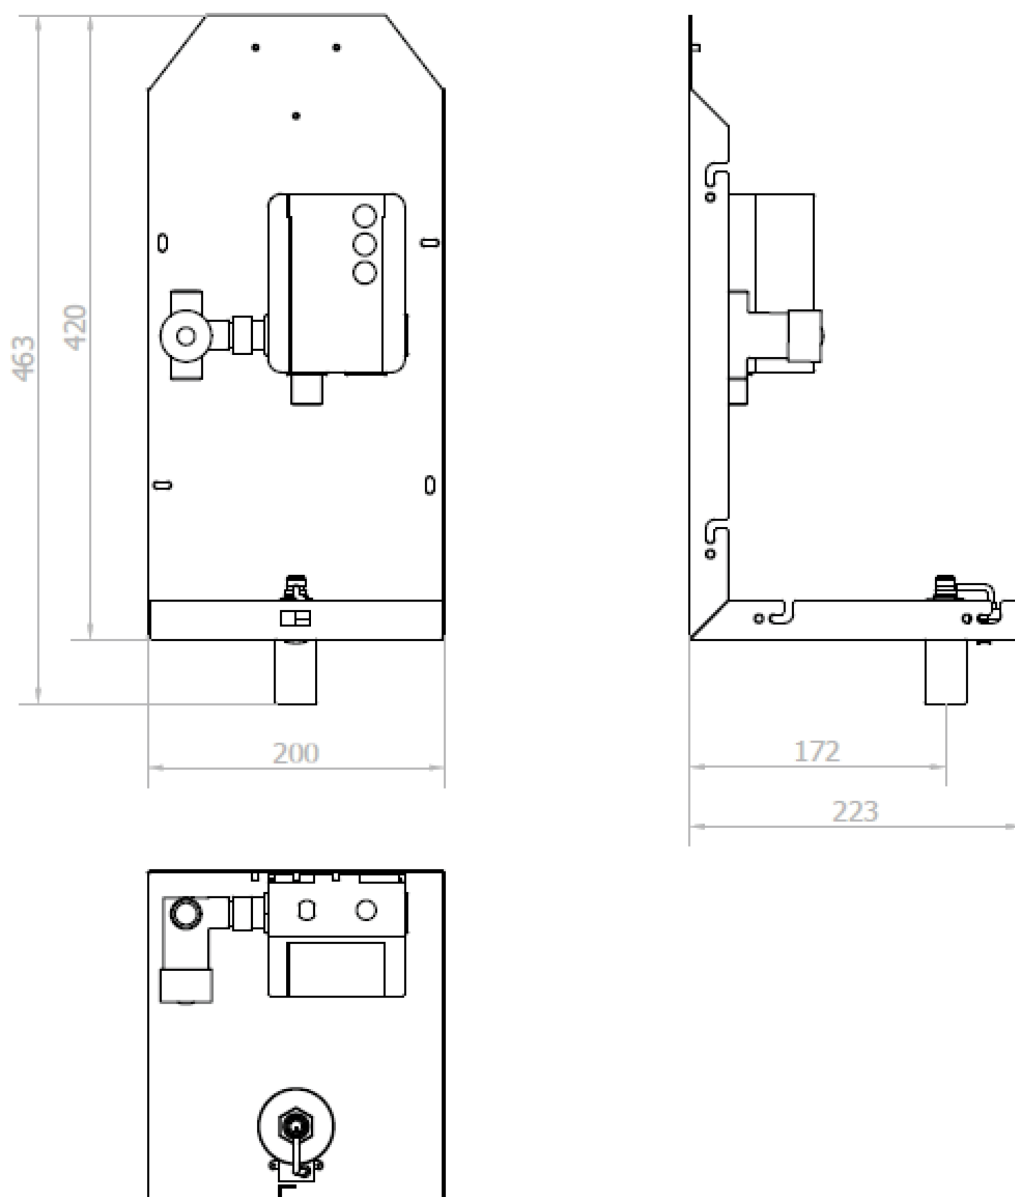

TOWEL zrcadlová skříňka 100cm se senzorovým dávkovačem mýdla, vodovodní baterií a zásobníkem na papírové ručníky

NOFER[®]

Objednací kód: MUM000118

Základní informace

Značka: NOFER

Rozměry

Šířka: 1000 mm

Výška: 900 mm

Hloubka: 263 mm

Parametry

Záruka: 2 roky

Hmotnost / ks: 36.3666 kg

Barva: Bílá

Materiál: MDF/lamino

Technický list

TOWEL zrcadlová skříňka 100cm se sensorovým dávkovačem
mýdla, vodovodní baterií a zásobníkem na papírové ručníky

TOWEL zrcadlová skříňka 100cm se senzorovým dávkovačem
mýdla, vodovodní baterií a zásobníkem na papírové ručníky

TOWEL zrcadlová skříňka 100cm se senzorovým dávkovačem
mýdla, vodovodní baterií a zásobníkem na papírové ručníky