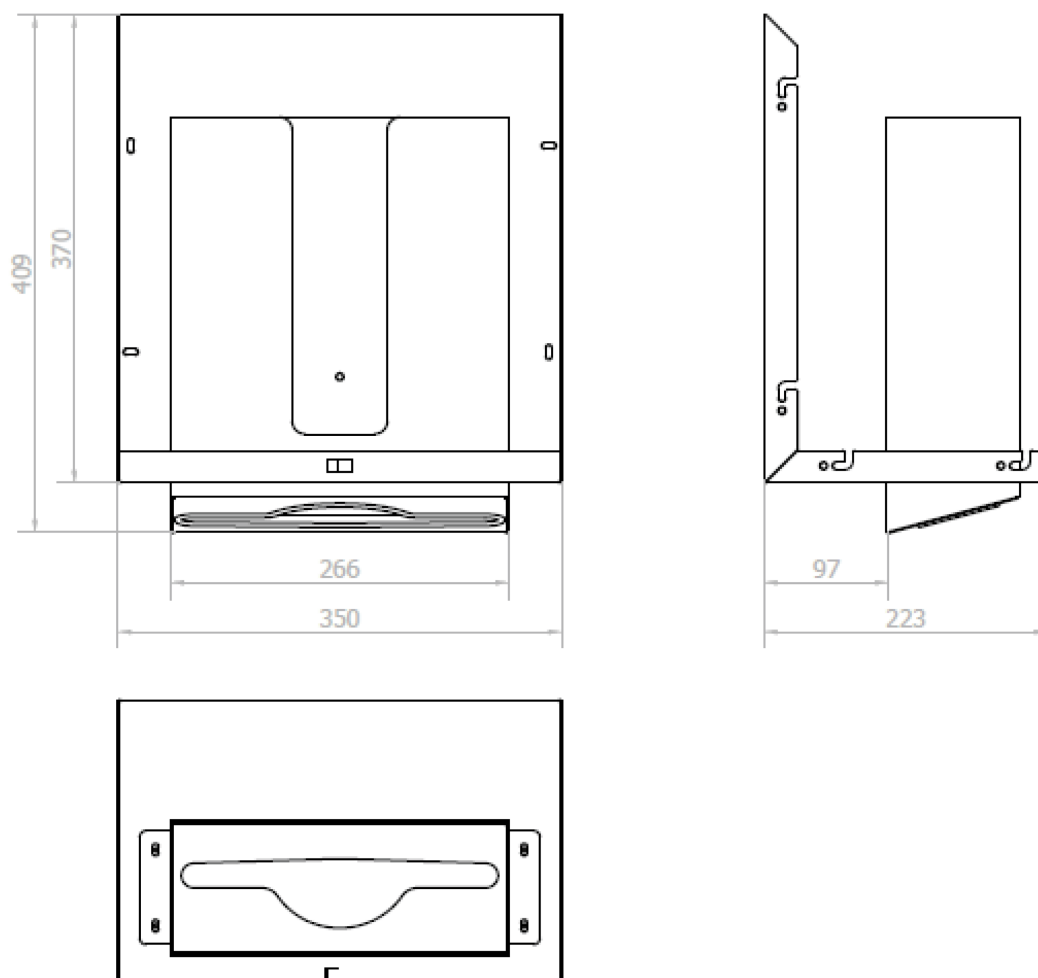

TOWEL zrcadlová skříňka 100cm se senzorovým dávkovačem mýdla, vodovodní baterií a zásobníkem na papírové ručníky

NOFER[®]

Objednací kód: MUM000118

Základní informace

Značka: NOFER

Rozměry

Šířka: 1000 mm

Výška: 900 mm

Hloubka: 263 mm

Parametry

Záruka: 2 roky

Hmotnost / ks: 36.3666 kg

Barva: Bílá

Materiál: MDF/lamino

Technický list

TOWEL zrcadlová skříňka 100cm se sensorovým dávkovačem
mýdla, vodovodní baterií a zásobníkem na papírové ručníky

TOWEL zrcadlová skříňka 100cm se senzorovým dávkovačem
mýdla, vodovodní baterií a zásobníkem na papírové ručníky

TOWEL zrcadlová skříňka 100cm se senzorovým dávkovačem
mýdla, vodovodní baterií a zásobníkem na papírové ručníky