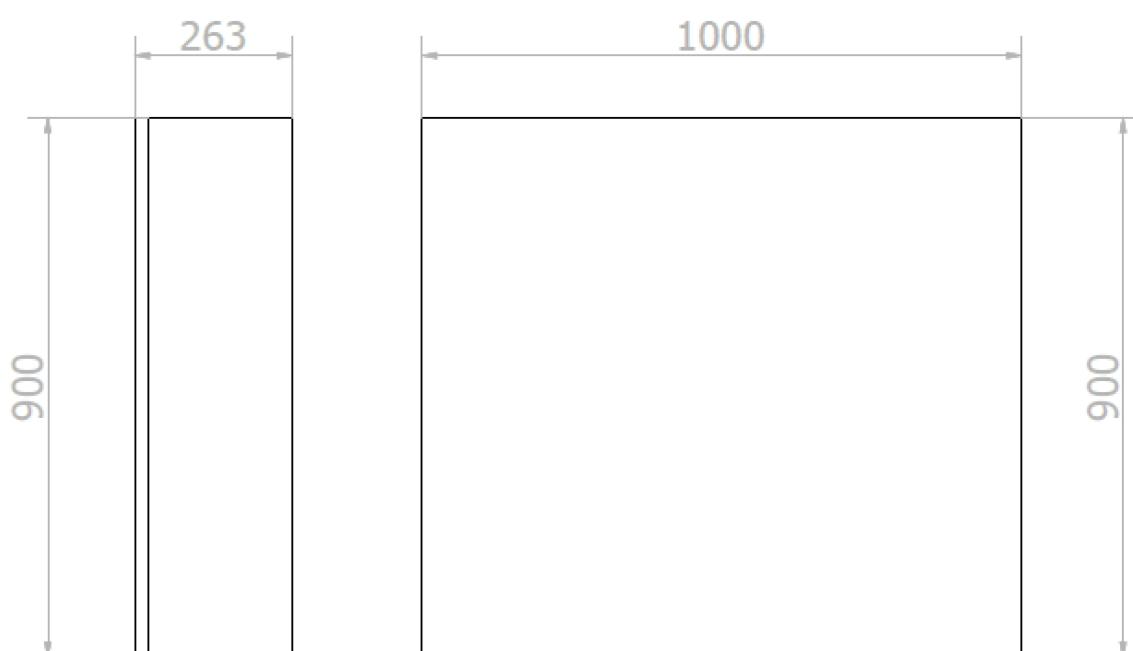

TOWEL zrcadlová skříňka 100cm se senzorovým dávkovačem mýdla, vodovodní baterií a zásobníkem na papírové ručníky

NOFER[®]

Objednací kód: MUM000118

Základní informace

Značka: NOFER

Rozměry

Šířka: 1000 mm

Výška: 900 mm

Hloubka: 263 mm

Parametry

Záruka: 2 roky

Hmotnost / ks: 36.3666 kg

Barva: Bílá

Materiál: MDF/lamino

Technický list

TOWEL zrcadlová skříňka 100cm se sensorovým dávkovačem
mýdla, vodovodní baterií a zásobníkem na papírové ručníky