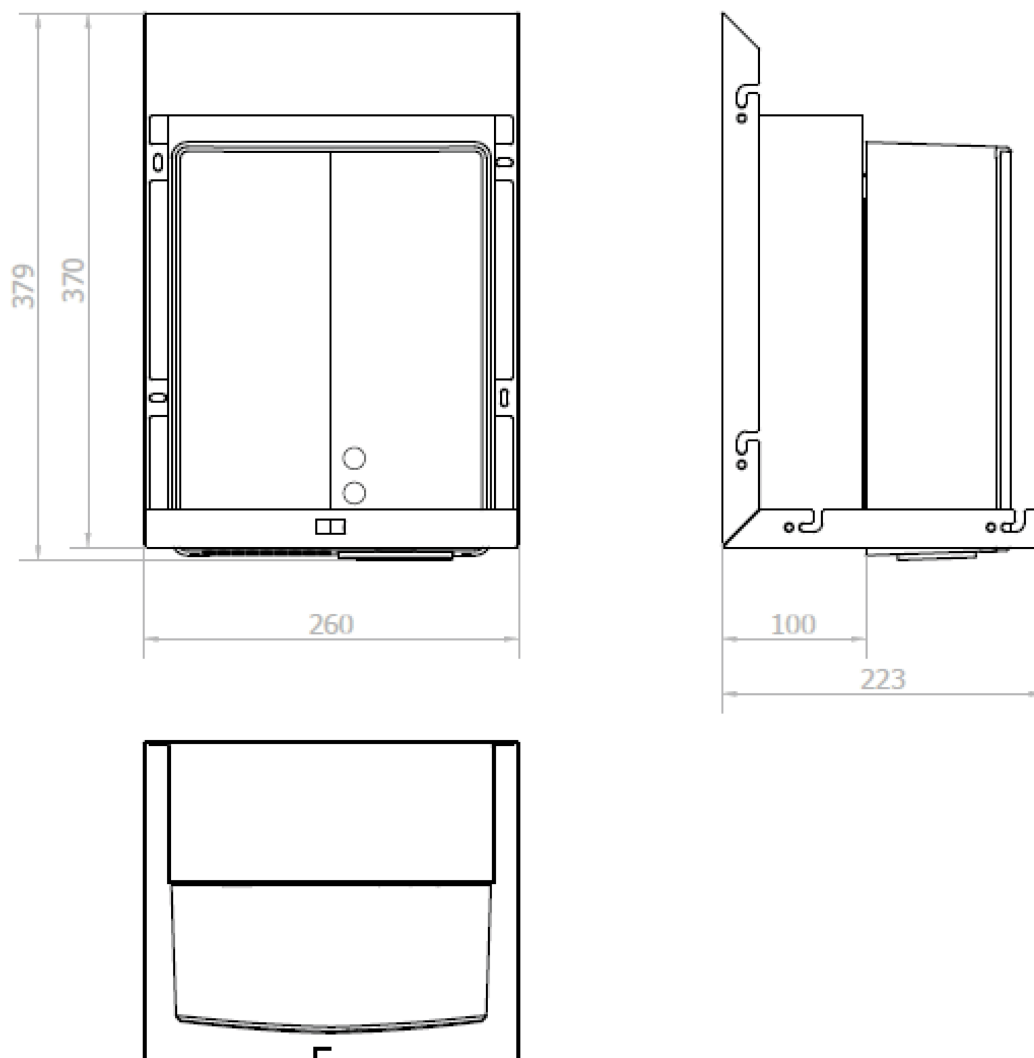

## Rozměry

Šířka: 900 mm

Výška: 900 mm

Hloubka: 263 mm

## Parametry

Záruka: 2 roky

Hmotnost / ks: 30.2296 kg

Barva: Bílá

Materiál: MDF/lamino

## Technický list

**BASIC zrcadlová skříňka 90cm s automatickým dávkovačem  
mýdla a senzorovým osoušečem rukou**

**NOFER**

**BASIC zrcadlová skříňka 90cm s automatickým dávkovačem  
mýdla a senzorovým osoušečem rukou**