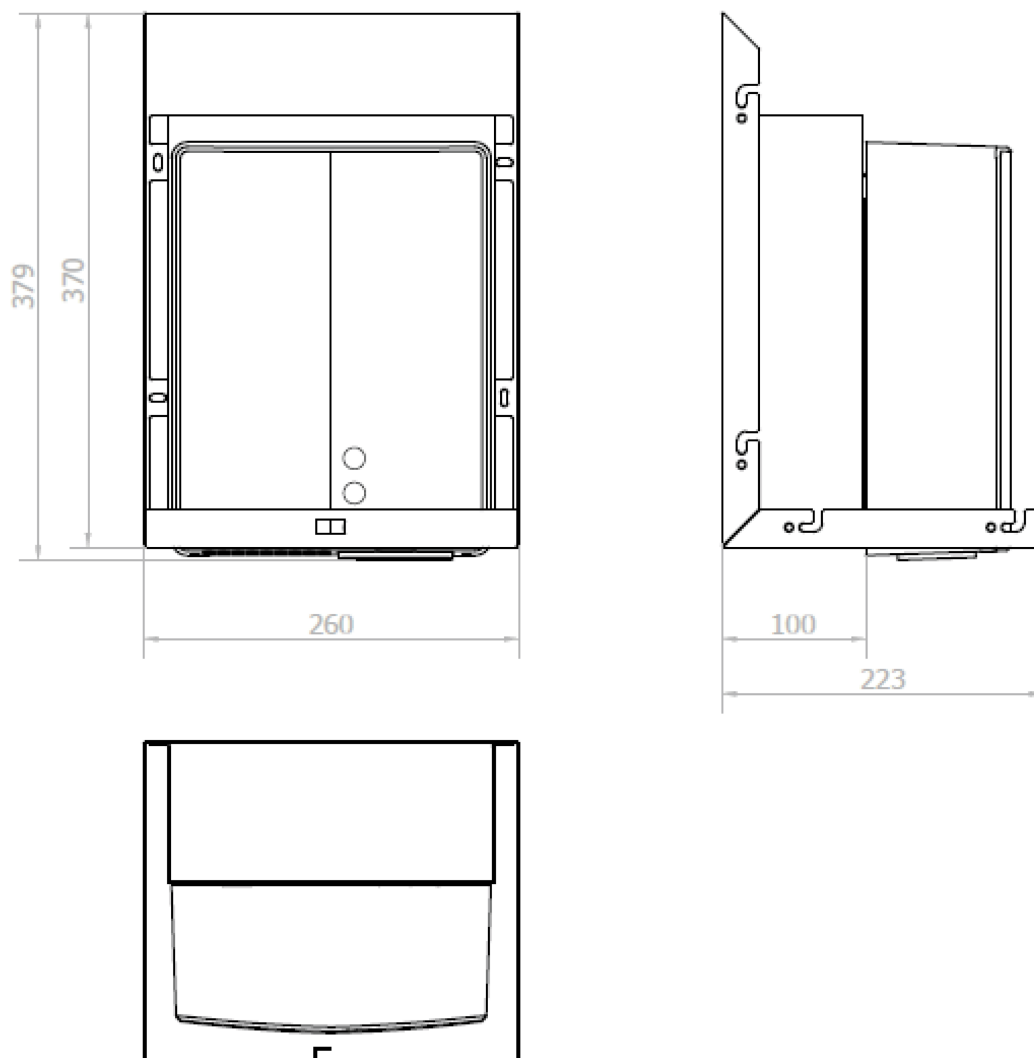

**BASIC zrcadlová skříňka 900 mm s automatickým
dávkačem mýdla a senzorovým osoušečem rukou**

NOFER