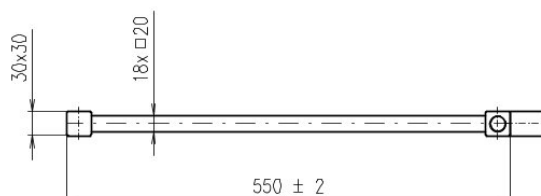

METRO SPACE otopné těleso 550x1430 mm, do prostoru, černá mat

Objednací kód: IR438B

Základní informace

Značka: Sapho
Série: METRO SPACE

Rozměry

Šířka: 550 mm
Výška: 1430 mm
Objem: 4.6 l

Parametry

Záruka: 2 roky
Hmotnost / ks: 11.2 kg
Balení: 1 ks
Barva: Černá mat
Materiál: Ocel
Tvar: Tvar H
Doporučená el. topná tyč: 500 W
Možnost vytápění: Elektrické vytápění, Ústřední vytápění
Umístění připojení 50 mm: Nesymetrické (na bok)
Rozteč připojení: 50 mm
Výkon: 525 W
Teplotní spád: 75/65/20 °C
Max. provozní tlak: 5 bar

Technický list

METRO SPACE 1430/550

METRO SPACE otopné těleso 550x1430 mm, do prostoru, černá mat