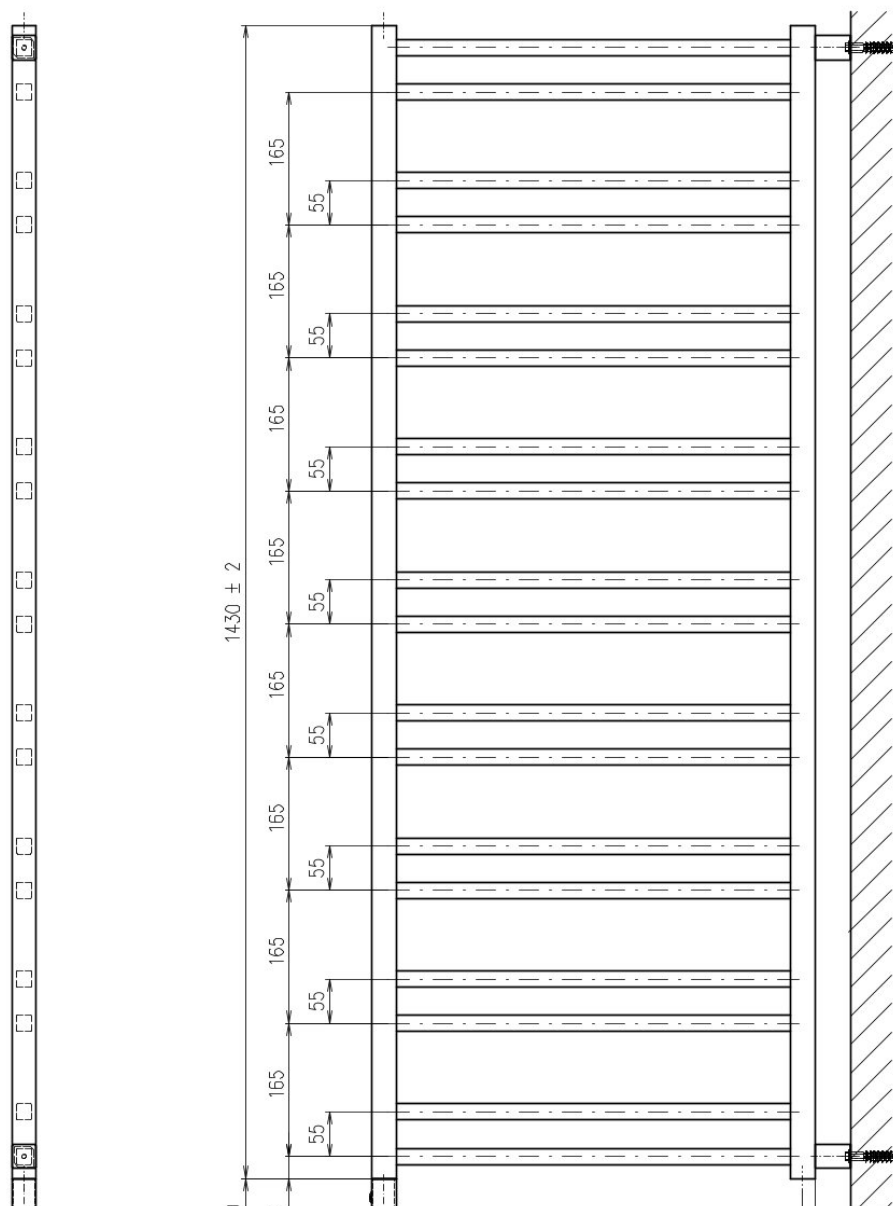

METRO SPACE otopné těleso 550x1430 mm, do prostoru, černá mat

Objednací kód: IR438B

Základní informace

Značka: Sapho
Série: METRO SPACE

Rozměry

Šířka: 550 mm
Výška: 1430 mm
Objem: 4.6 l

Parametry

Záruka: 2 roky
Hmotnost / ks: 11.2 kg
Balení: 1 ks
Barva: Černá mat
Materiál: Ocel
Tvar: Tvar H
Doporučená el. topná tyč: 500 W
Možnost vytápění: Elektrické vytápění, Ústřední vytápění
Umístění připojení 50 mm: Nesymetrické (na bok)
Rozteč připojení: 50 mm
Výkon: 525 W
Teplotní spád: 75/65/20 °C
Max. provozní tlak: 5 bar

Technický list

METRO SPACE 1430/550

METRO SPACE otopné těleso 550x1430 mm, do prostoru, černá mat