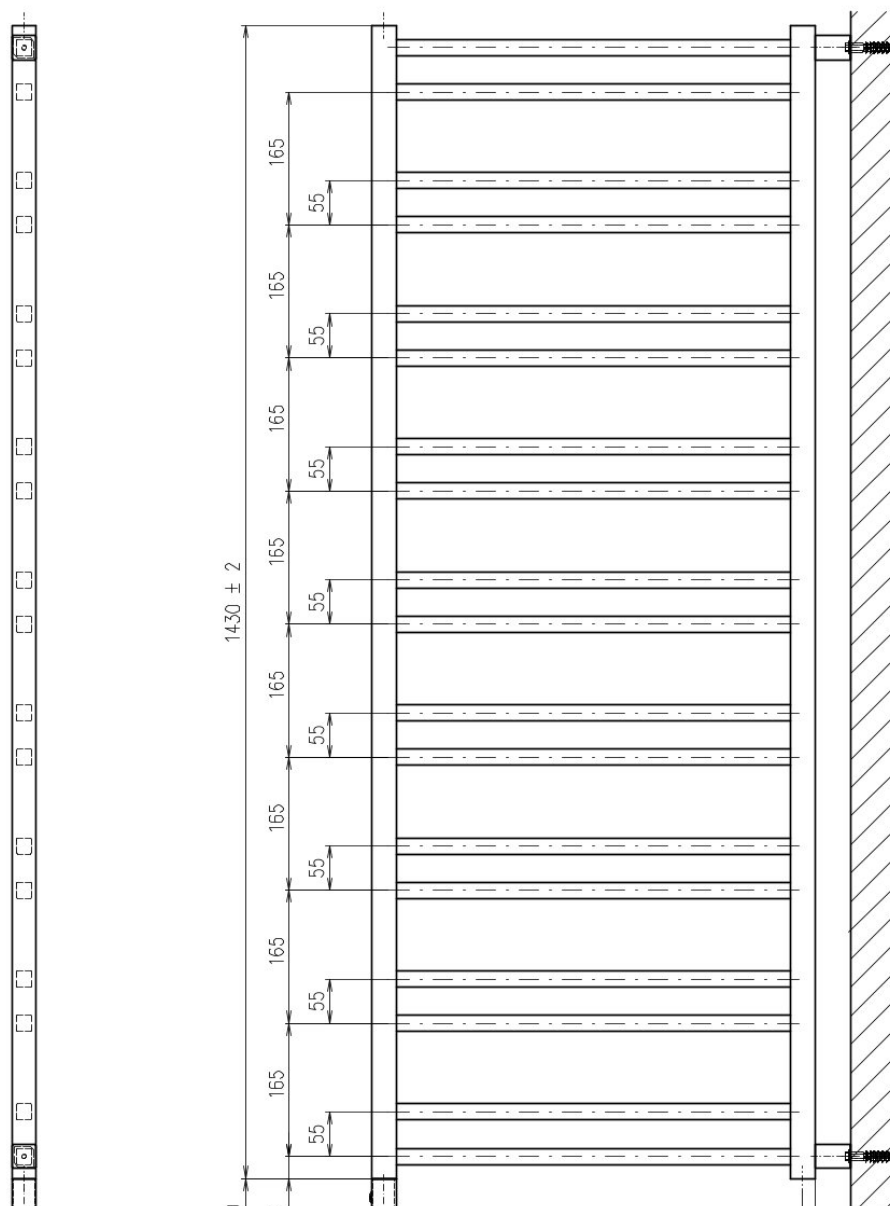

METRO SPACE otopné těleso 550x1430 mm, do prostoru, černá mat

Objednací kód: IR438B

Základní informace

Značka: Sapho
Série: METRO SPACE

Rozměry

Šířka: 550 mm
Výška: 1430 mm
Objem: 4.6 l

Parametry

Barva: Černá mat
Materiál: Ocel
Tvar: Tvar H
Doporučená el. topná tyč: 500 W
Možnost vytápění: Elektrické vytápění, Ústřední vytápění
Umístění připojení 50 mm: Nesymetrické (na bok)
Rozteč připojení: 50 mm
Výkon: 525 W
Teplotní spád: 75/65/20 °C
Hmotnost / ks: 11.2 kg
Balení: 1 ks
Záruka: 2 roky

Technický list

METRO SPACE 1430/550

METRO SPACE otopné těleso 550x1430 mm, do prostoru, černá mat