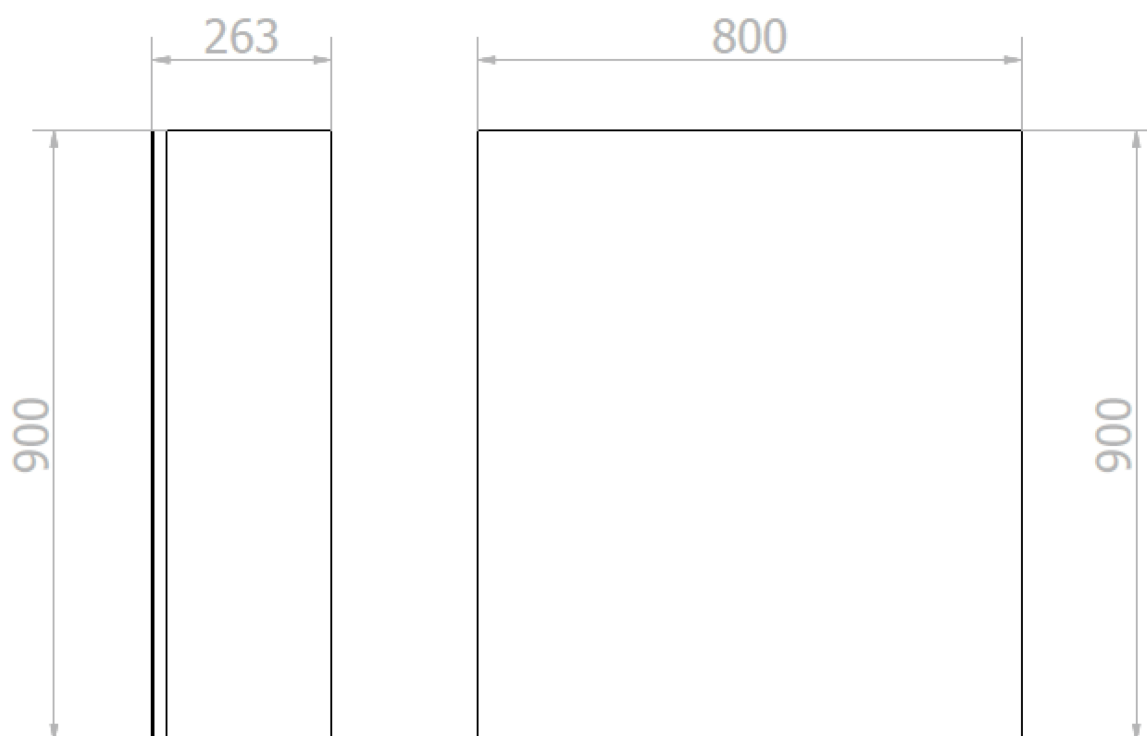

BASIC zrcadlová skříňka 80cm s automatickým dávkovačem mýdla a senzorovým osoušečem rukou

NOFER[®]

Objednací kód: MUM000120

Základní informace

Značka: NOFER

Rozměry

Šířka: 800 mm

Výška: 900 mm

Hloubka: 263 mm

Parametry

Záruka: 2 roky

Hmotnost / ks: 27.1426 kg

Barva: Bílá

Materiál: MDF/lamino

Technický list

**BASIC zrcadlová skříňka 80cm s automatickým dávkovačem
mýdla a senzorovým osoušečem rukou**

NOFER

**BASIC zrcadlová skříňka 80cm s automatickým dávkovačem
mýdla a senzorovým osoušečem rukou**