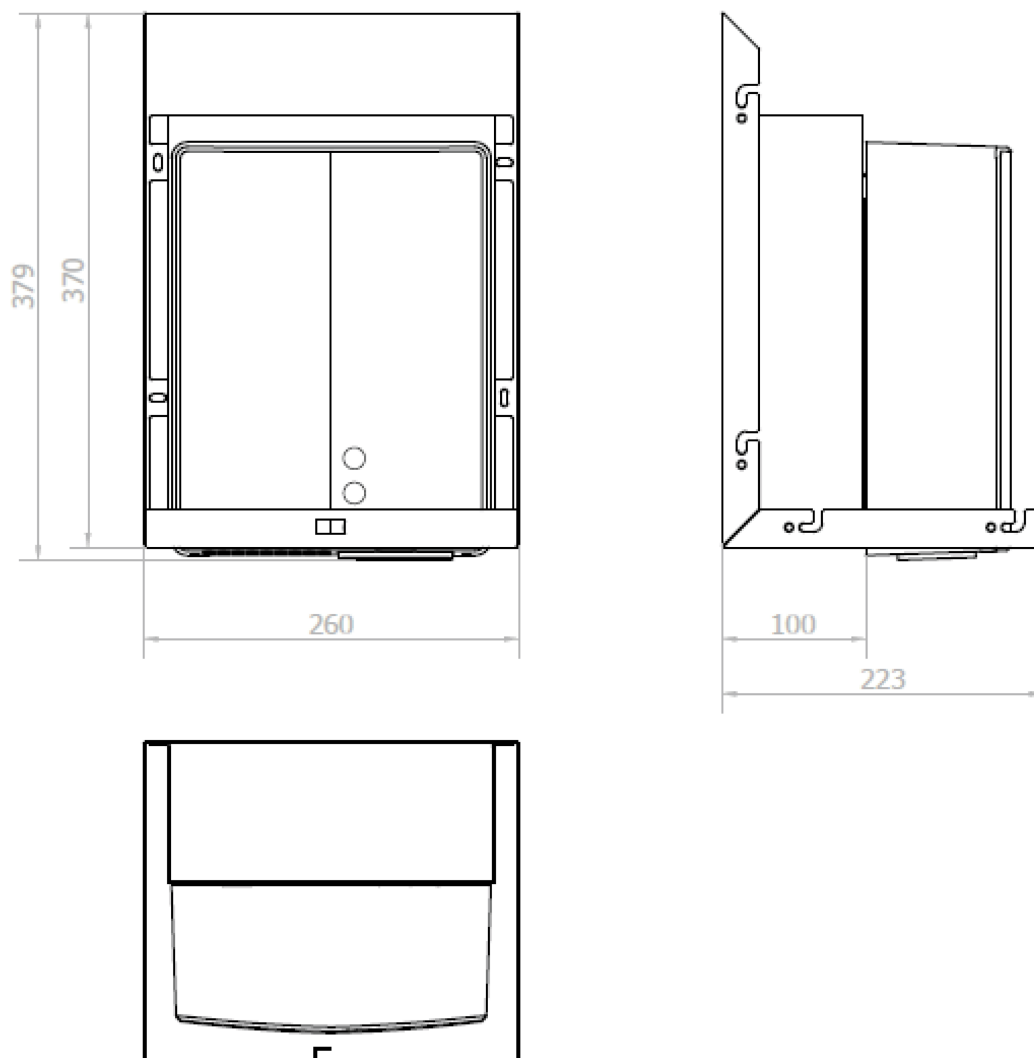

BASIC zrcadlová skříňka 800 mm s automatickým dávkovačem mýdla a senzorovým osoušečem rukou

NOFER[®]

Objednací kód: MUM000120

Základní informace

Značka: NOFER

Rozměry

Šířka: 800 mm

Výška: 900 mm

Hloubka: 263 mm

Parametry

Barva: Bílá

Materiál: MDF/lamino

Hmotnost / ks: 26.23 kg

Záruka: 2 roky

Technický list

**BASIC zrcadlová skříňka 800 mm s automatickým
dávkačem mýdla a senzorovým osoušečem rukou**

**BASIC zrcadlová skříňka 800 mm s automatickým
dávkovačem mýdla a senzorovým osoušečem rukou**