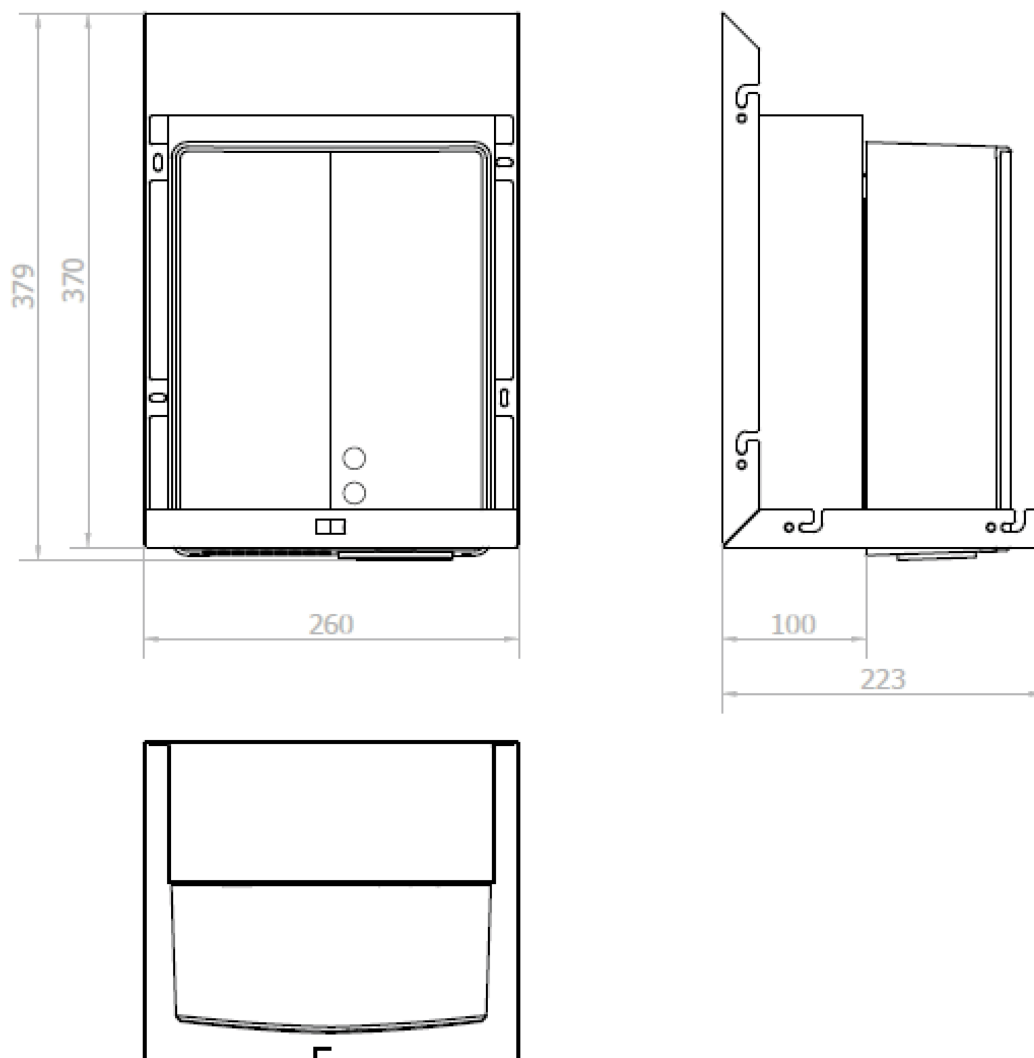

**BASIC zrcadlová skříňka 80cm s automatickým dávkovačem
mýdla a senzorovým osoušečem rukou**

NOFER