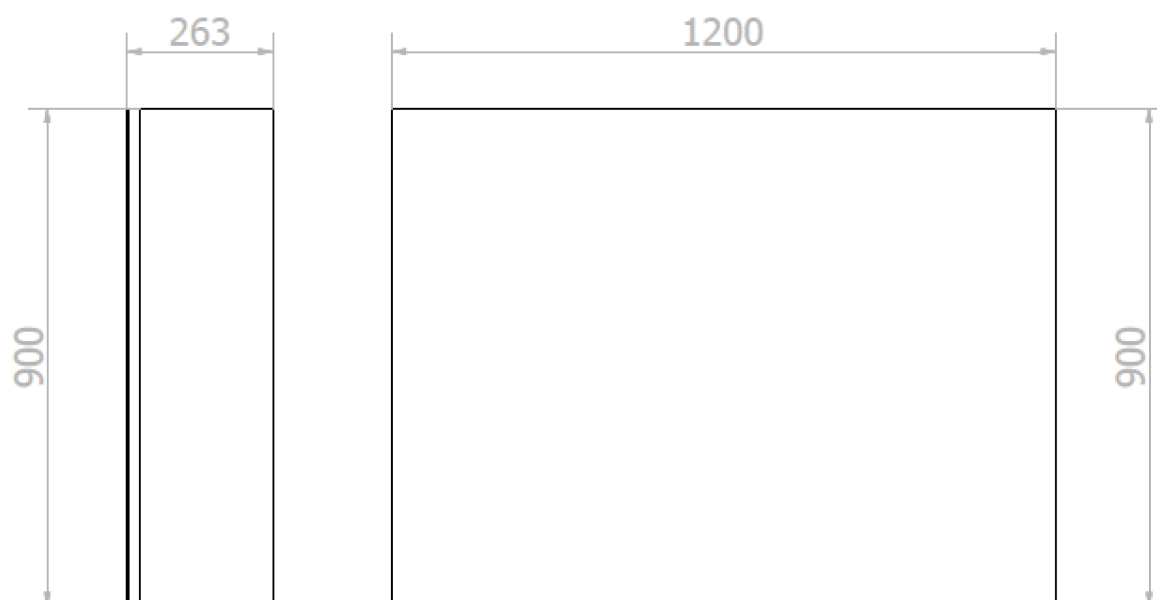

## Rozměry

Šířka: 1200 mm

Výška: 900 mm

Hloubka: 263 mm

## Parametry

Záruka: 2 roky

Hmotnost / ks: 33.2555 kg

Barva: Bílá

Materiál: MDF/lamino

## Technický list

ESSENTIA zrcadlová skříňka 120cm se dvěma automatickými dávkovači mýdla a se dvěma zásobníky na papírové ručníky

ESSENTIA zrcadlová skříňka 120cm se dvěma automatickými dávkovači mýdla a se dvěma zásobníky na papírové ručníky