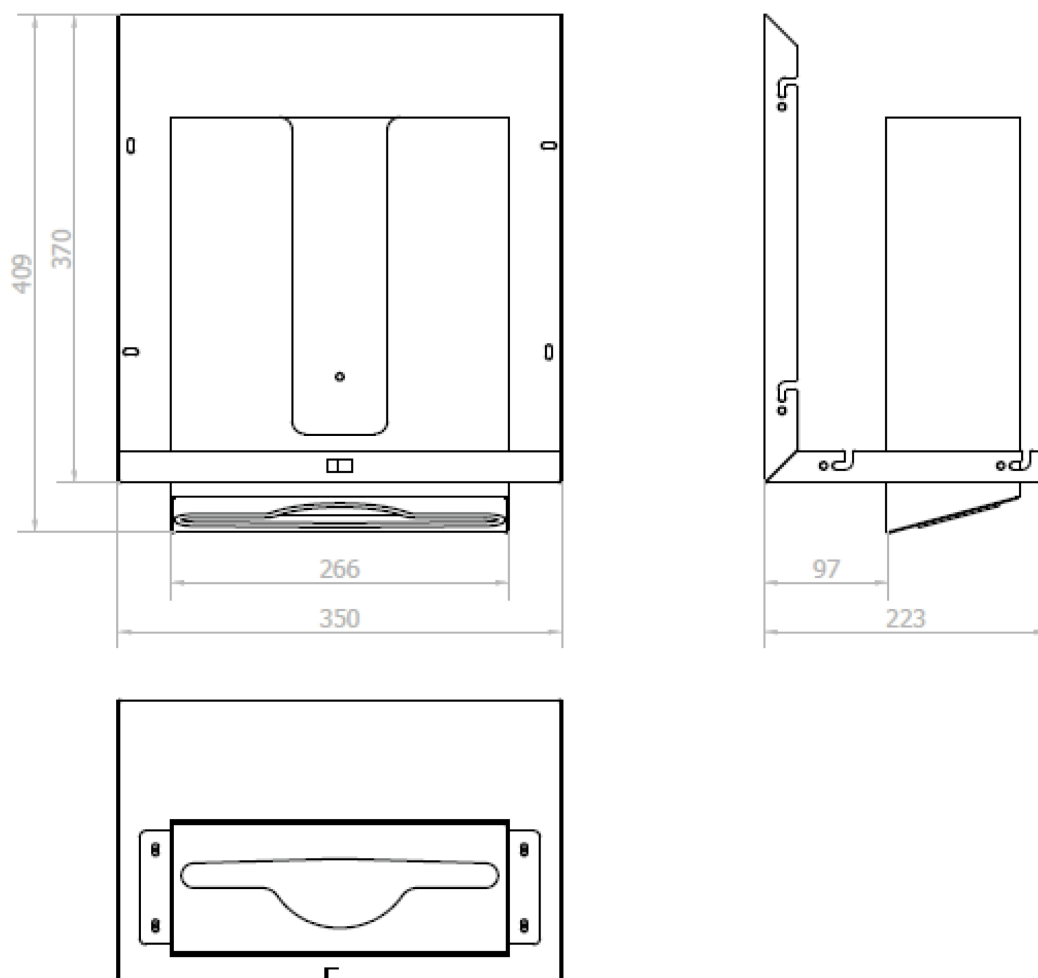

## Rozměry

Šířka: 1200 mm

Výška: 900 mm

Hloubka: 263 mm

## Parametry

Záruka: 2 roky

Hmotnost / ks: 33.2555 kg

Barva: Bílá

Materiál: MDF/lamino

## Technický list

ESSENTIA zrcadlová skříňka 120cm se dvěma automatickými dávkovači mýdla a se dvěma zásobníky na papírové ručníky

ESSENTIA zrcadlová skříňka 120cm se dvěma automatickými dávkovači mýdla a se dvěma zásobníky na papírové ručníky