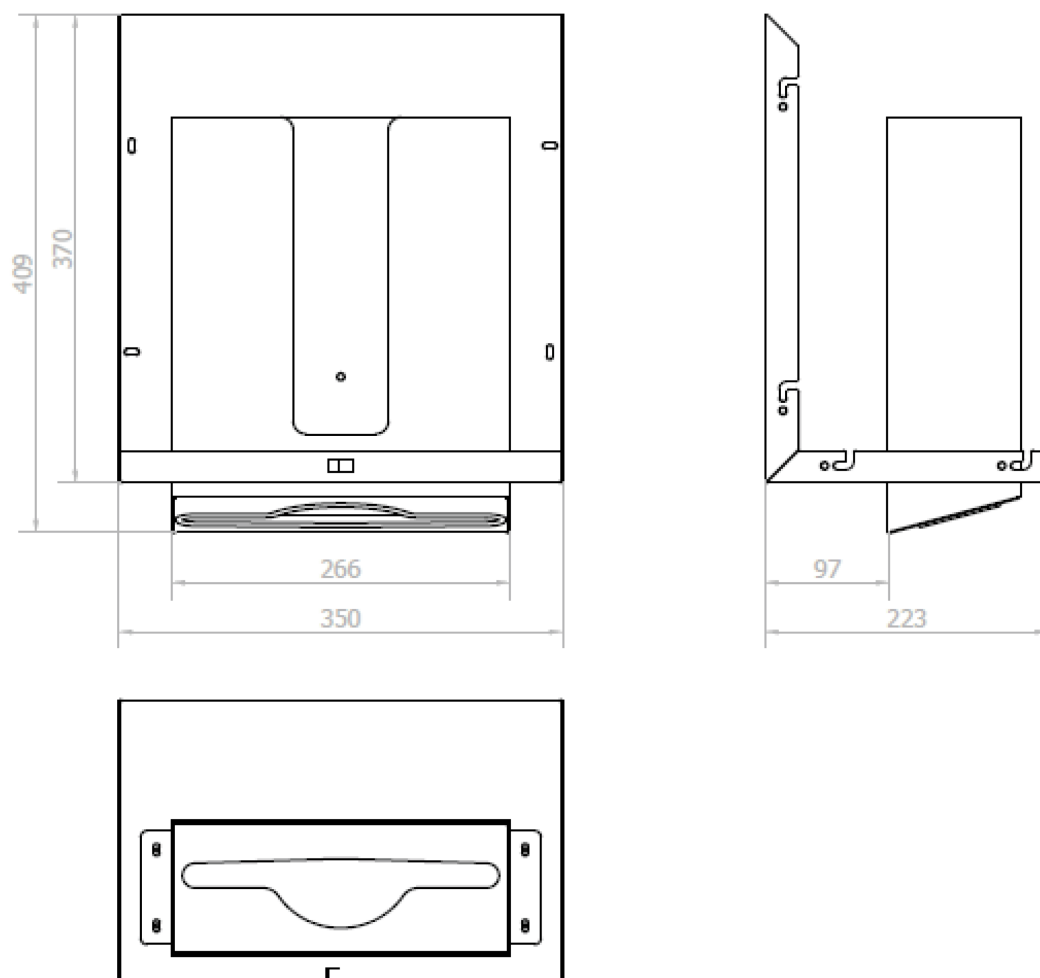

ESSENTIA zrcadlová skříňka 90cm s automatickým dávkovačem mýdla a zásobníkem na papírové ručníky

NOFER[®]

Objednací kód: MUM000125

Základní informace

Značka: NOFER

Rozměry

Šířka: 900 mm

Výška: 900 mm

Hloubka: 263 mm

Parametry

Záruka: 2 roky

Hmotnost / ks: 29.7596 kg

Barva: Bílá

Materiál: MDF/lamino

Technický list

ESSENTIA zrcadlová skříňka 90cm s automatickým dávkovačem mýdla a zásobníkem na papírové ručníky

ESSENTIA zrcadlová skříňka 90cm s automatickým
dávkačem mýdla a zásobníkem na papírové ručníky