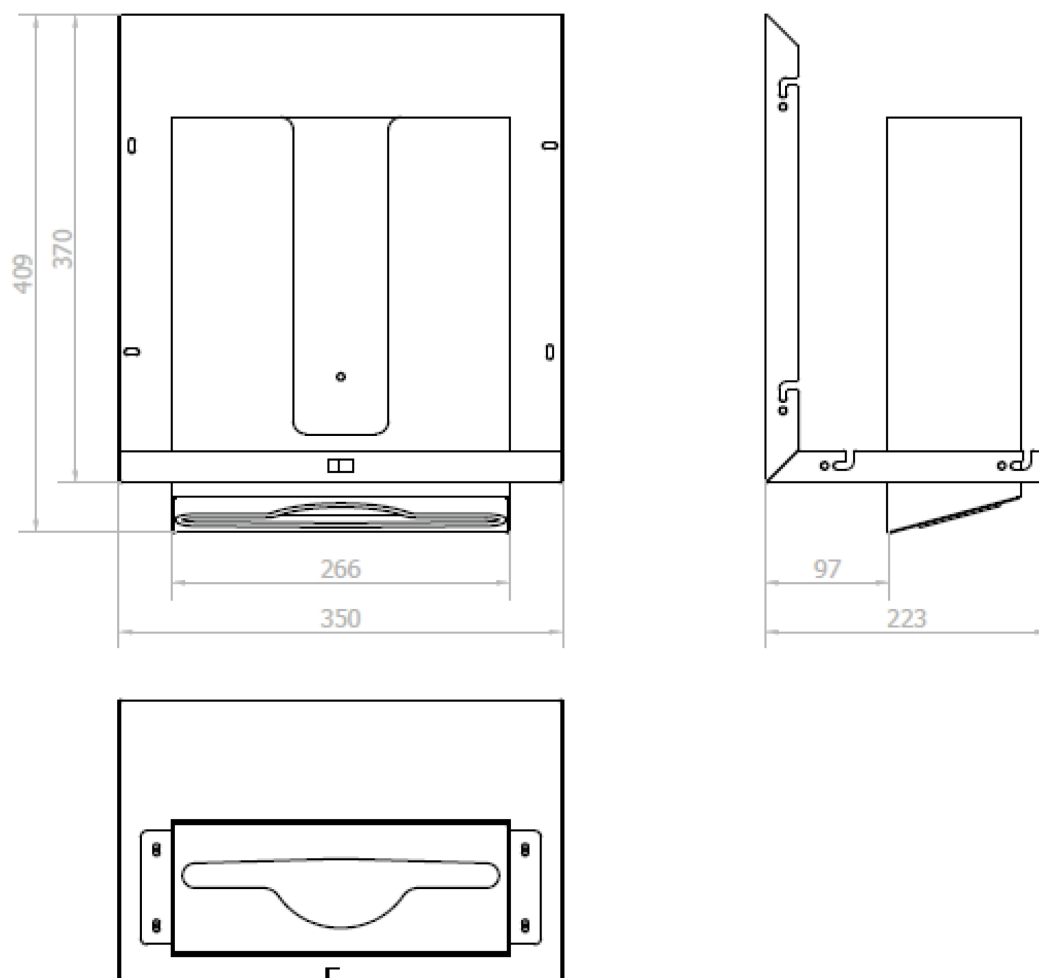

ESSENTIA zrcadlová skříňka 900 mm s automatickým dávkovačem mýdla a zásobníkem na papírové ručníky

NOFER[®]

Objednací kód: MUM000125

Základní informace

Značka: NOFER

Rozměry

Šířka: 900 mm

Výška: 900 mm

Hloubka: 263 mm

Parametry

Barva: Bílá

Materiál: MDF/lamino

Hmotnost / ks: 28.76 kg

Záruka: 2 roky

Technický list

ESSENTIA zrcadlová skříňka 900 mm s automatickým dávkovačem mýdla a zásobníkem na papírové ručníky

ESSENTIA zrcadlová skříňka 900 mm s automatickým
dávkačem mýdla a zásobníkem na papírové ručníky