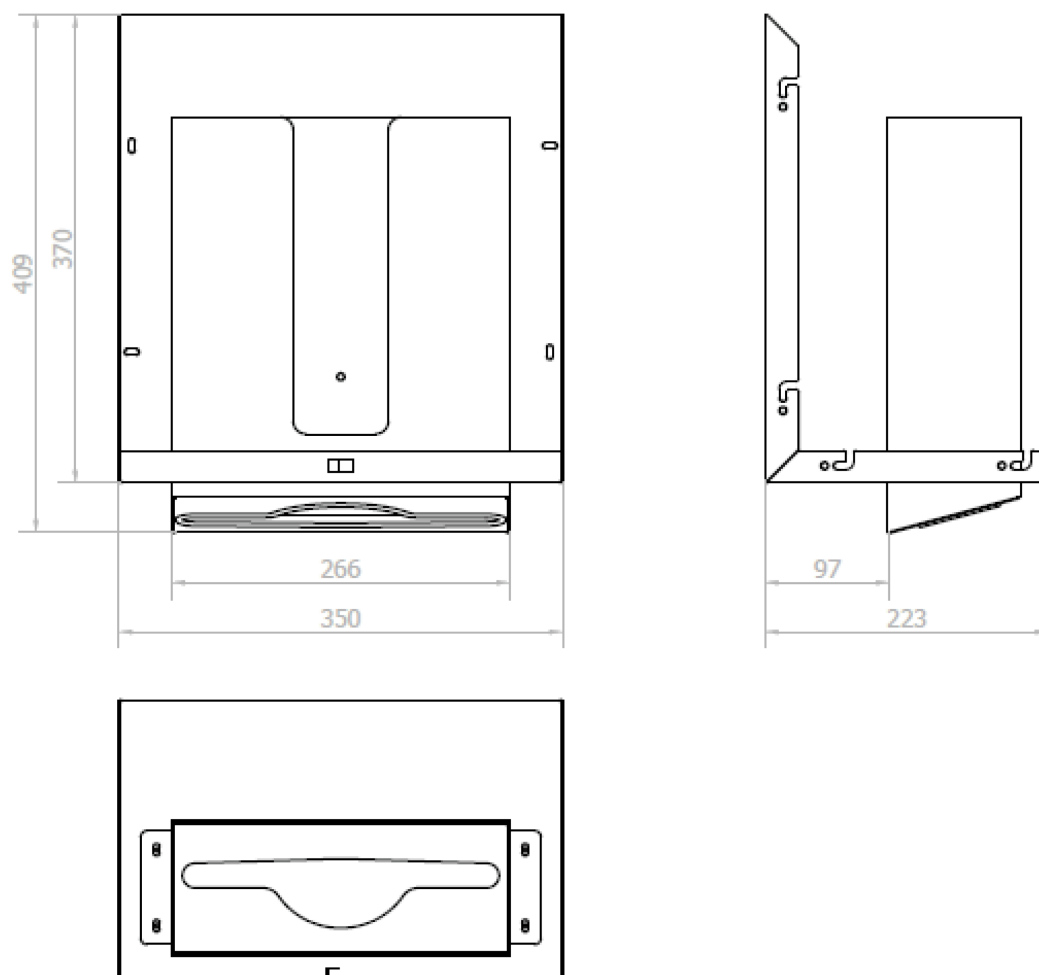

ESSENTIA zrcadlová skříňka 80cm s automatickým dávkovačem mýdla a zásobníkem na papírové ručníky

NOFER[®]

Objednací kód: MUM000124

Základní informace

Značka: NOFER

Rozměry

Šířka: 800 mm

Výška: 900 mm

Hloubka: 263 mm

Parametry

Záruka: 2 roky

Hmotnost / ks: 26.6726 kg

Barva: Bílá

Materiál: MDF/lamino

Technický list

ESSENTIA zrcadlová skříňka 80cm s automatickým dávkovačem mýdla a zásobníkem na papírové ručníky

ESSENTIA zrcadlová skříňka 80cm s automatickým
dávkačem mýdla a zásobníkem na papírové ručníky