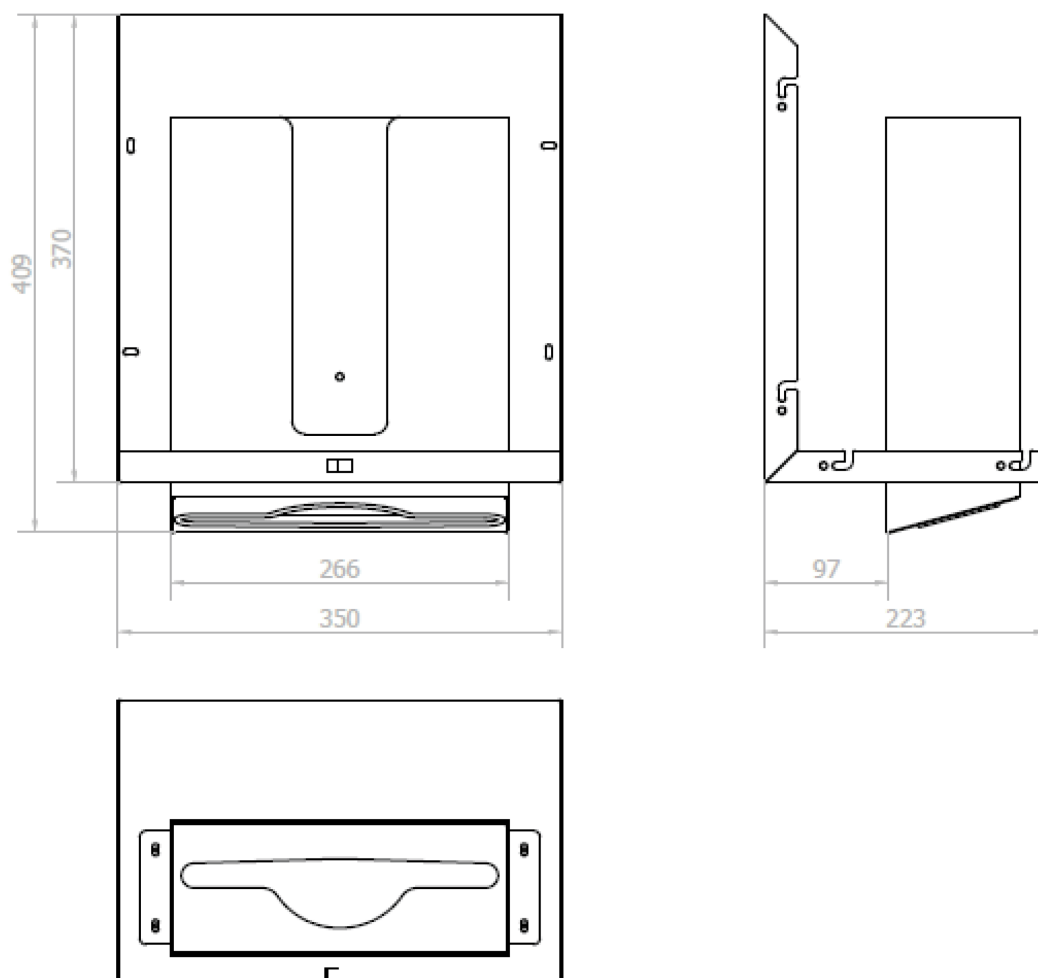

ESSENTIA zrcadlová skříňka 800 mm s automatickým dávkovačem mýdla a zásobníkem na papírové ručníky

NOFER[®]

Objednací kód: MUM000124

Základní informace

Značka: NOFER

Rozměry

Šířka: 800 mm

Výška: 900 mm

Hloubka: 263 mm

Parametry

Barva: Bílá

Materiál: MDF/lamino

Hmotnost / ks: 25.76 kg

Záruka: 2 roky

Technický list

ESSENTIA zrcadlová skříňka 800 mm s automatickým dávkovačem mýdla a zásobníkem na papírové ručníky

ESSENTIA zrcadlová skříňka 800 mm s automatickým
dávkačem mýdla a zásobníkem na papírové ručníky