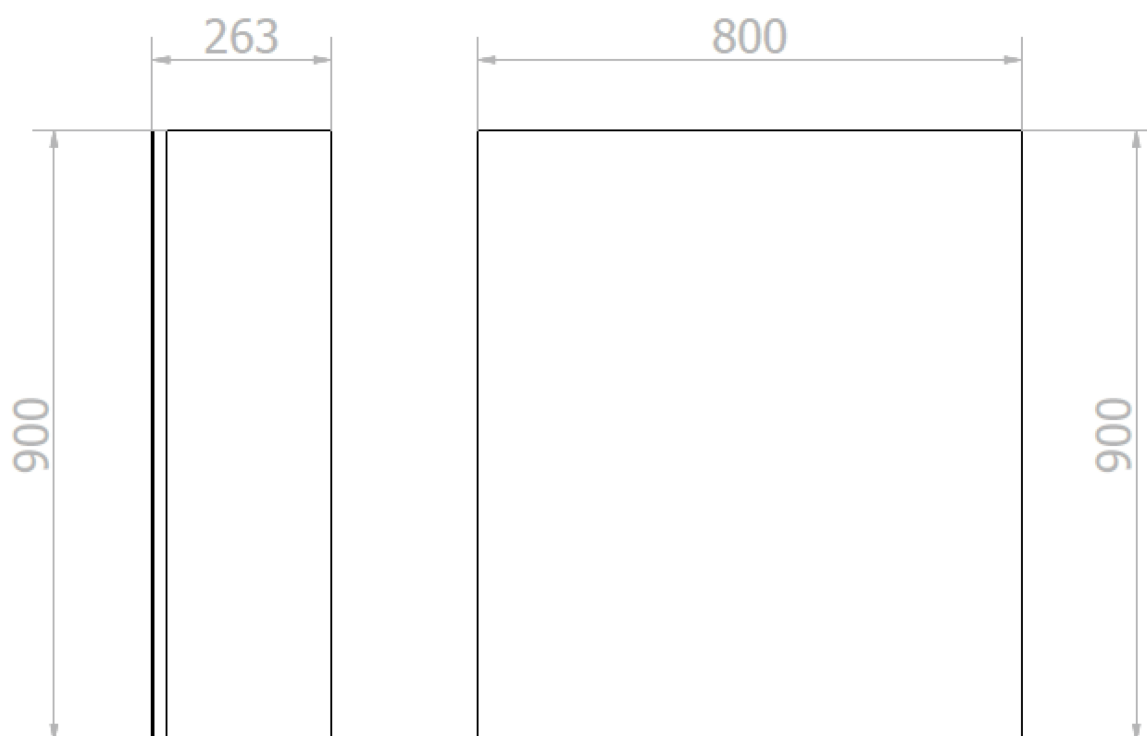

ESSENTIA zrcadlová skříňka 80cm s automatickým dávkovačem mýdla a zásobníkem na papírové ručníky

NOFER[®]

Objednací kód: MUM000124

Základní informace

Značka: NOFER

Rozměry

Šířka: 800 mm

Výška: 900 mm

Hloubka: 263 mm

Parametry

Záruka: 2 roky

Hmotnost / ks: 26.6726 kg

Barva: Bílá

Materiál: MDF/lamino

Technický list

ESSENTIA zrcadlová skříňka 80cm s automatickým dávkovačem mýdla a zásobníkem na papírové ručníky

ESSENTIA zrcadlová skříňka 80cm s automatickým
dávkačem mýdla a zásobníkem na papírové ručníky