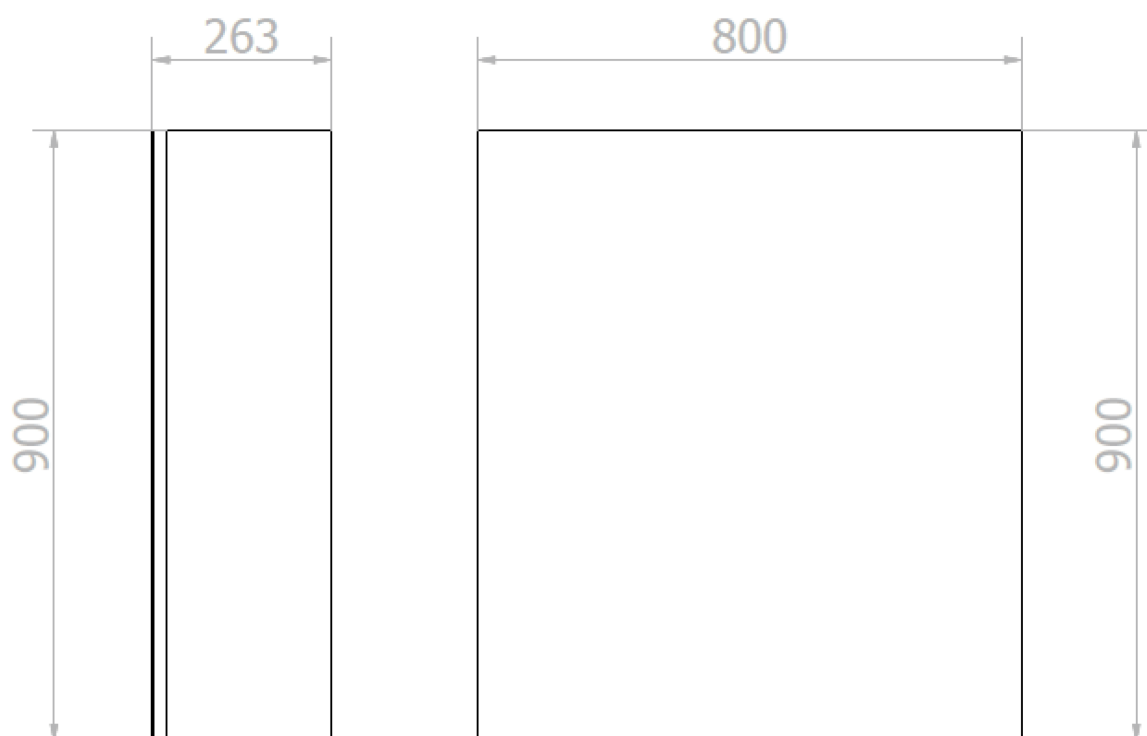

ESSENTIA zrcadlová skříňka 800 mm s automatickým dávkovačem mýdla a zásobníkem na papírové ručníky

NOFER[®]

Objednací kód: MUM000124

Základní informace

Značka: NOFER

Rozměry

Šířka: 800 mm

Výška: 900 mm

Hloubka: 263 mm

Parametry

Barva: Bílá

Materiál: MDF/lamino

Hmotnost / ks: 25.76 kg

Záruka: 2 roky

Technický list

ESSENTIA zrcadlová skříňka 800 mm s automatickým dávkovačem mýdla a zásobníkem na papírové ručníky

ESSENTIA zrcadlová skříňka 800 mm s automatickým
dávkačem mýdla a zásobníkem na papírové ručníky