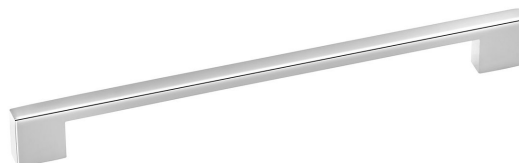

## VEGA kovová úchytka, 210/192mm, chrom

**Objednací kód:** PR1720

### Rozměry

**Šířka:** 210 mm

### Parametry

**Barva:** Chrom

**Materiál:** Hliník

**Hmotnost / ks:** 0.045 kg

**Balení:** 1 ks

**Záruka:** 2 roky