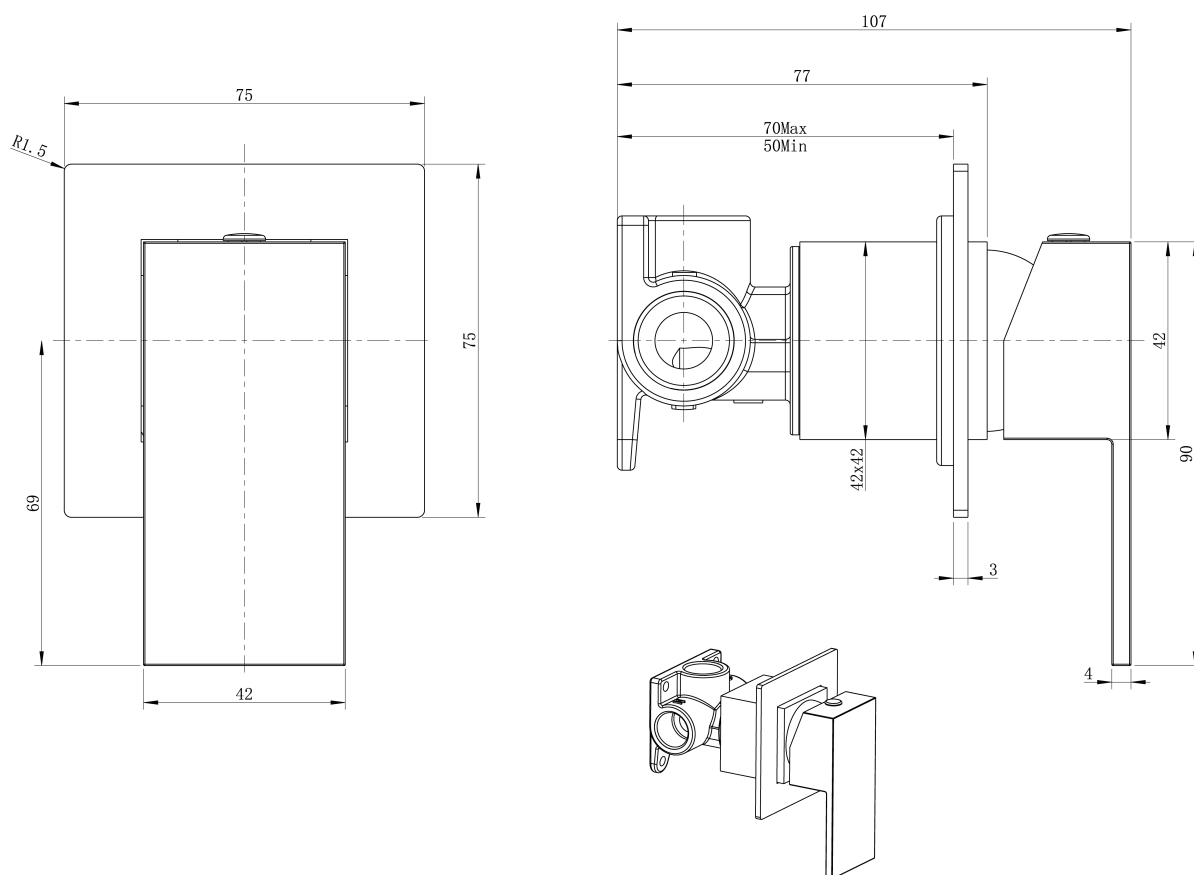

SPECTRE podomítková bidetová baterie se Stop sprškou, chrom

 **SAPHO**

Objednací kód: 1102-46-01

Základní informace

Značka: Sapho
Série: SPECTRE

Rozměry

Šířka: 75 mm
Výška: 75 mm

Parametry

Záruka: 2 roky
Hmotnost / ks: 2.055 kg
Balení: 4 ks
Barva: Chrom
Materiál: Mosaz
Tvar: Hranaté
Instalace: Podomítková
Druh ovládní: Páka
Průměr kartuše: 35 mm

Náhradní díly

Směšovací kartuše 35mm, nízká (Objednací kód: 521601)

Technický list

SPECTRE podomítková bidetová baterie se Stop
sprškou, chrom

SAPHO