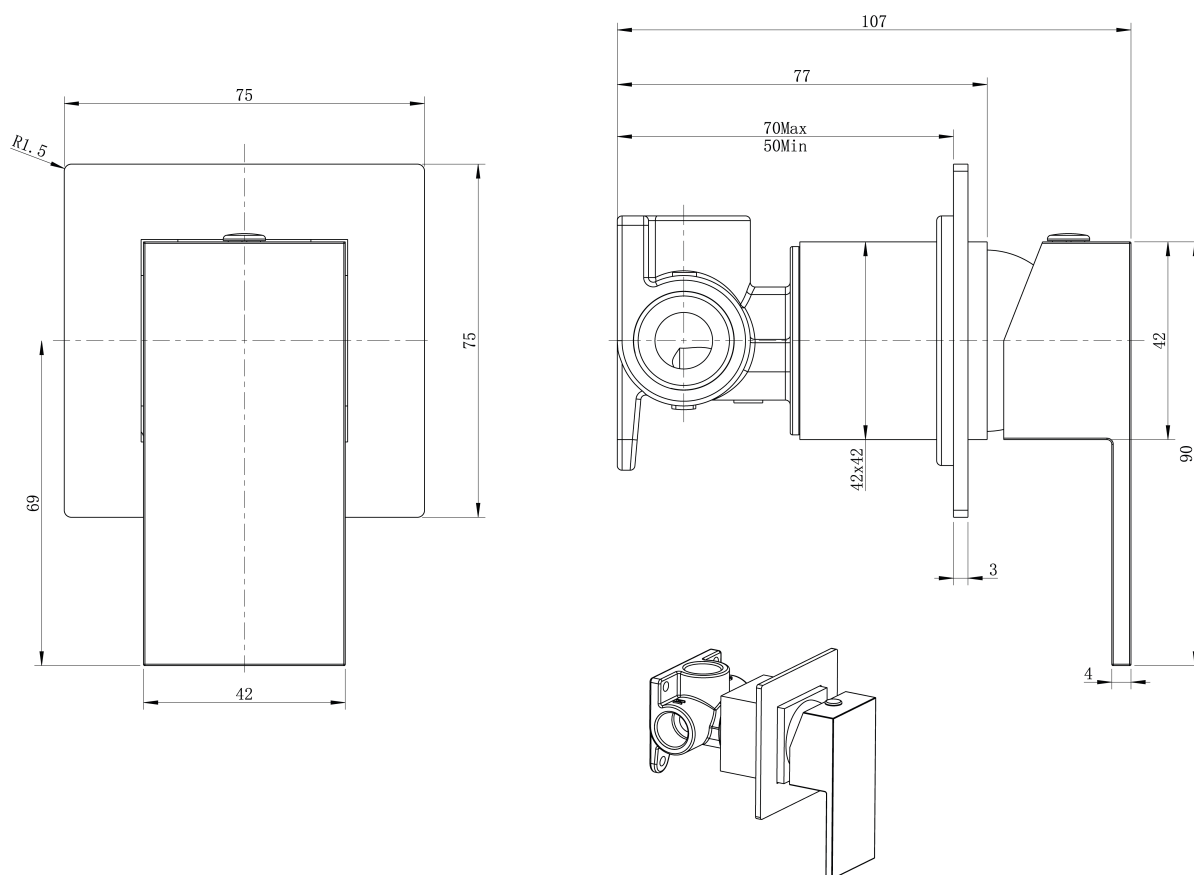

LATUS podomítková bidetová baterie se Stop sprškou, chrom

 **SAPHO**

Objednací kód: 1102-46-01

Základní informace

Značka: Sapho
Série: LATUS

Rozměry

Šířka: 75 mm
Výška: 75 mm

Parametry

Barva: Chrom
Materiál: Mosaz
Tvar: Hranaté
Instalace: Podomítková
Druh ovládní: Páka
Průměr kartuše: 35 mm
Hmotnost / ks: 1.98 kg
Balení: 4 ks
Záruka: 2 roky

Náhradní díly

Směšovací kartuše 35mm, nízká (Objednací kód: 521601)

Technický list

LATUS podomítková bidetová baterie se Stop sprškou,
chrom

SAPHO