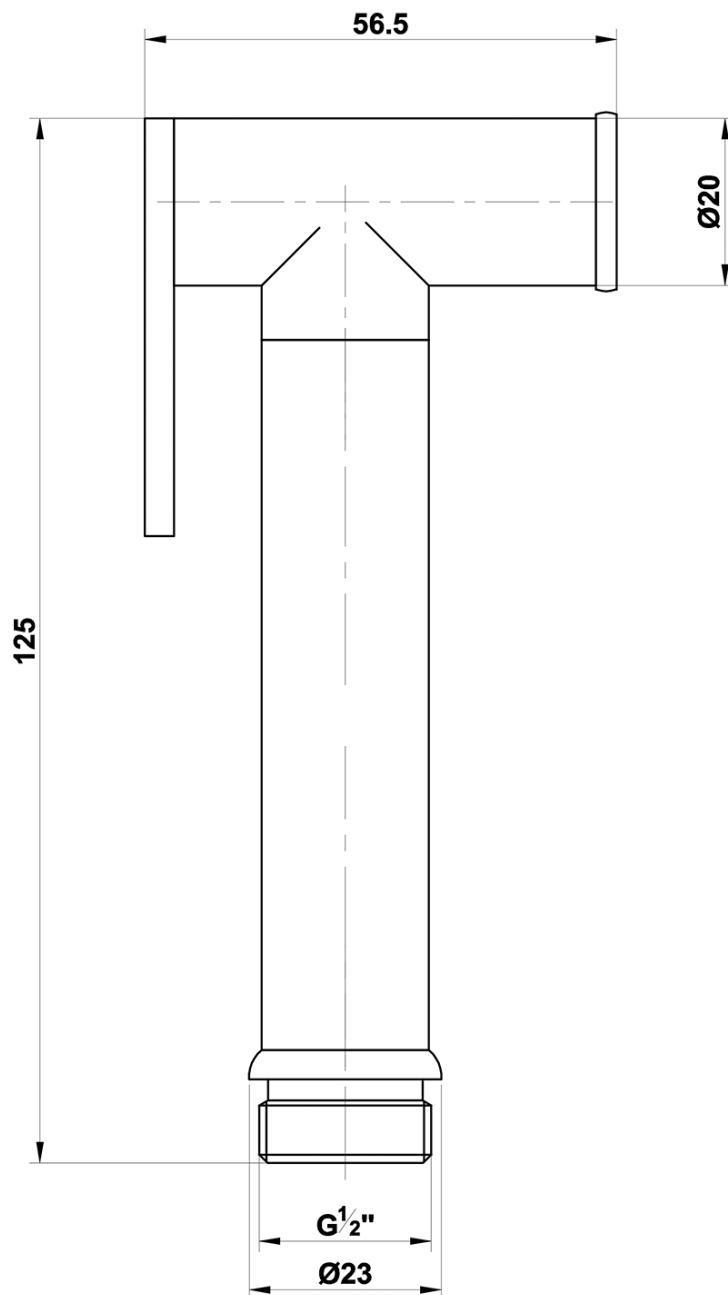

RHAPSODY podomítková bidetová baterie se Stop sprškou, chrom

 **SAPHO**

Objednací kód: 5541-01

Základní informace

Značka: Sapho

Rozměry

Šířka: 75 mm

Výška: 75 mm

Parametry

Záruka: 2 roky

Hmotnost / ks: 1.915 kg

Balení: 4 ks

Barva: Chrom

Materiál: Mosaz

Tvar: Kruhové

Instalace: Podomítková

Druh ovládní: Páka

Průměr kartuše: 35 mm

Náhradní díly

Směšovací kartuše 35mm, nízká (Objednací kód: 521601)

Technický list

RHAPSODY podomítková bidetová baterie se Stop
sprškou, chrom

 **SAPHO**

RHAPSODY podomítková bidetová baterie se Stop
sprškou, chrom