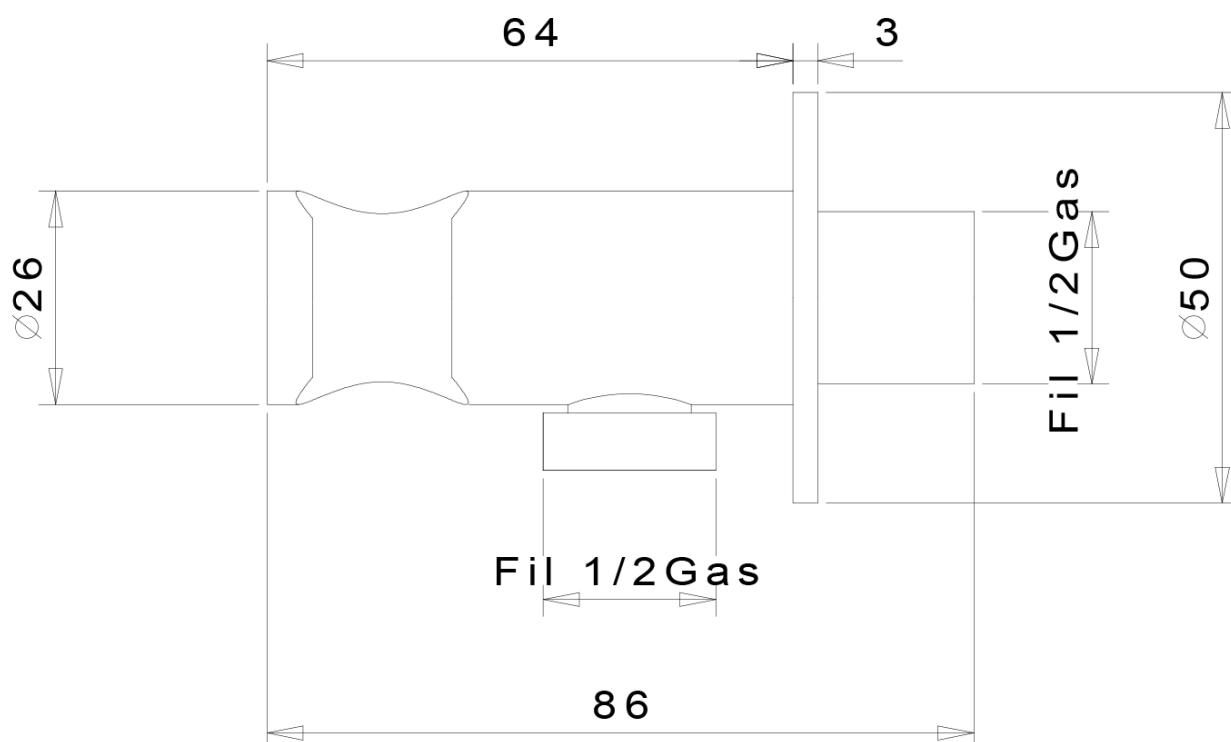

RHAPSODY podomítková bidetová baterie se Stop sprškou, chrom

 **SAPHO**

Objednací kód: 5541-01

Základní informace

Značka: Sapho

Rozměry

Šířka: 75 mm

Výška: 75 mm

Druh ovládní: Páka

Průměr kartuše: 35 mm

Náhradní díly

Směšovací kartuše 35mm, nízká (Objednací kód: 521601)

Technický list

RHAPSODY podomítková bidetová baterie se Stop
sprškou, chrom

 **SAPHO**

RHAPSODY podomítková bidetová baterie se Stop
sprškou, chrom