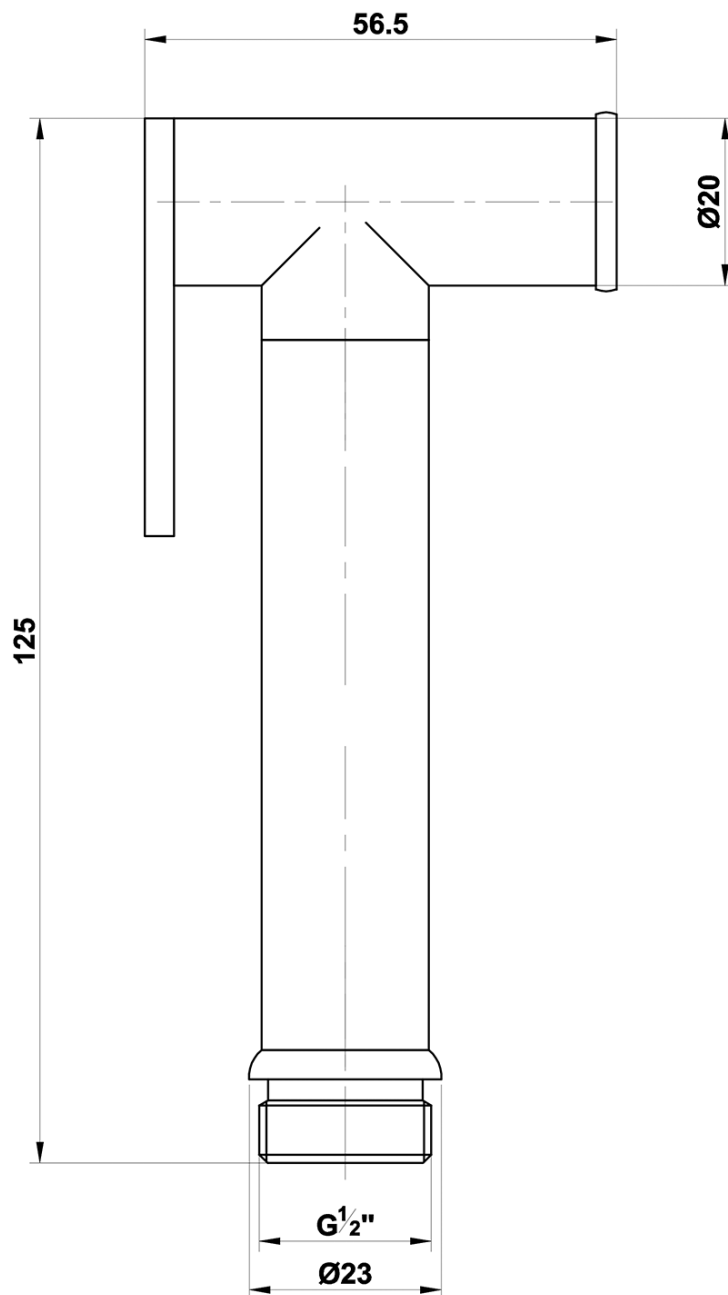

RHAPSODY podomítková bidetová baterie se Stop sprškou, chrom

 **SAPHO**

Objednací kód: 5541-01

Základní informace

Značka: Sapho

Rozměry

Šířka: 75 mm

Výška: 75 mm

Parametry

Barva: Chrom

Materiál: Mosaz

Tvar: Kruhové

Instalace: Podomítková

Druh ovládání: Páka

Průměr kartuše: 35 mm

Hmotnost / ks: 1.915 kg

Balení: 4 ks

Záruka: 2 roky

Náhradní díly

Směšovací kartuše 35mm, nízká (Objednací kód: 521601)

Technický list

RHAPSODY podomítková bidetová baterie se Stop
sprškou, chrom

 **SAPHO**

RHAPSODY podomítková bidetová baterie se Stop
sprškou, chrom