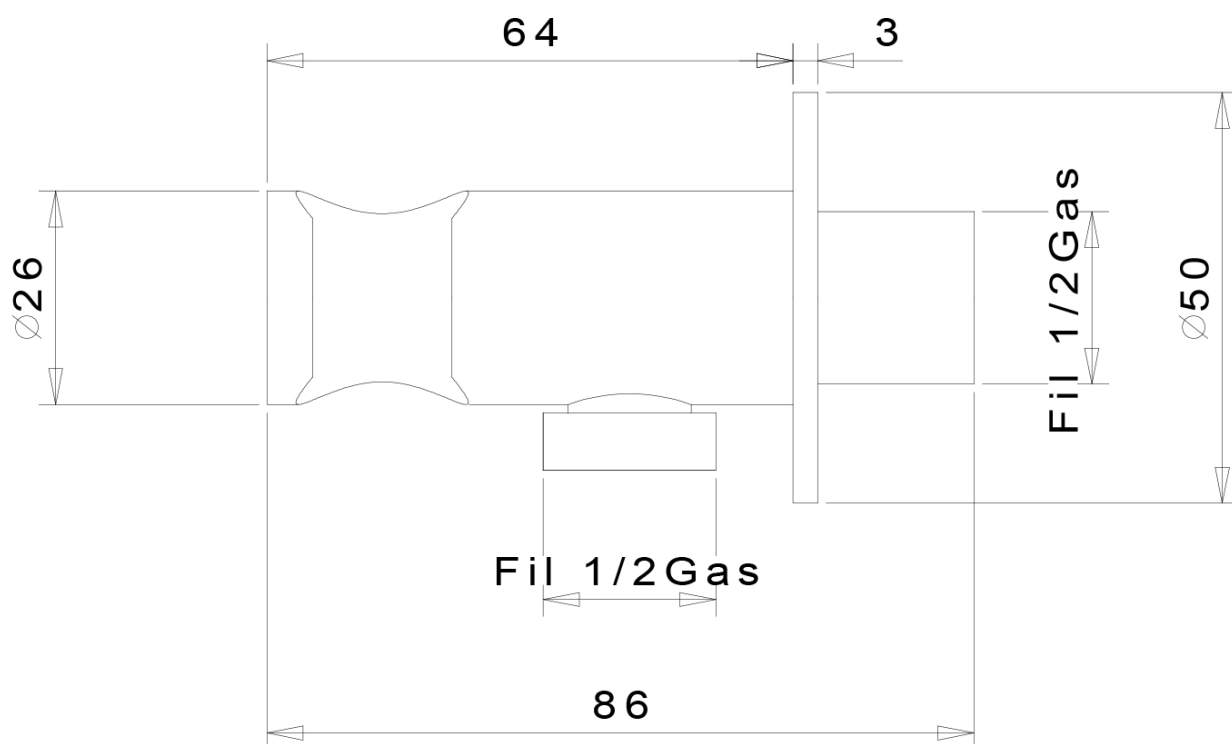

RHAPSODY podomítková bidetová baterie se Stop sprškou, chrom

 **SAPHO**

Objednací kód: 5541-01

Základní informace

Značka: Sapho

Rozměry

Šířka: 75 mm

Výška: 75 mm

Parametry

Barva: Chrom

Materiál: Mosaz

Tvar: Kruhové

Instalace: Podomítková

Druh ovládání: Páka

Průměr kartuše: 35 mm

Hmotnost / ks: 1.915 kg

Balení: 4 ks

Záruka: 2 roky

Náhradní díly

Směšovací kartuše 35mm, nízká (Objednací kód: 521601)

Technický list

RHAPSODY podomítková bidetová baterie se Stop
sprškou, chrom

 **SAPHO**

RHAPSODY podomítková bidetová baterie se Stop
sprškou, chrom