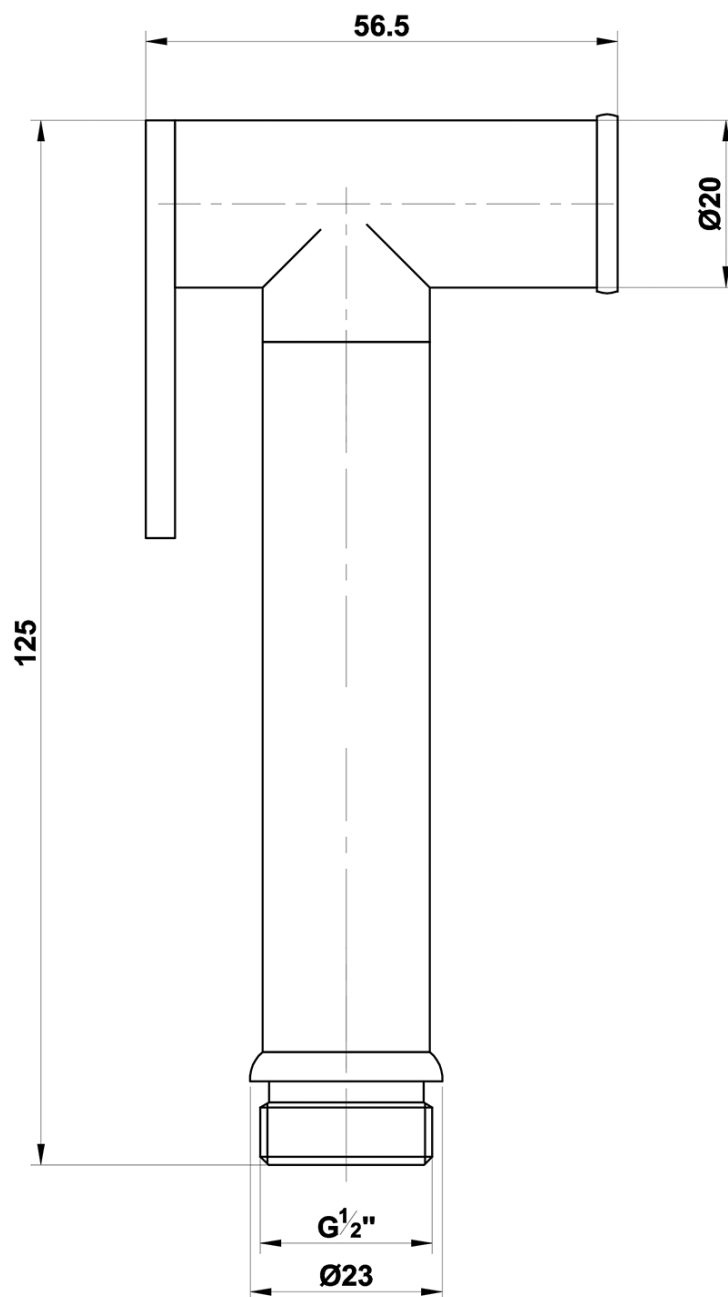

Technický list