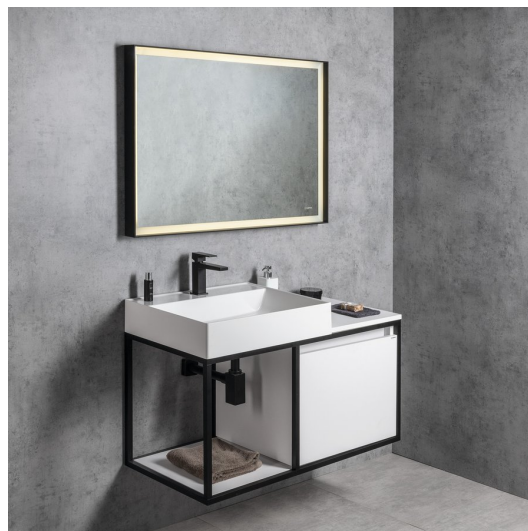

Objednací kód: KSET-028

## Základní informace

Značka: Sapho

## Rozměry

Šířka: 1000 mm

## Parametry

Záruka: 2 roky  
Hmotnost / set: 65.437 kg  
Balení: 4 ks  
Barva: Bílá mat  
Materiál: Hliník, MDF/lamino  
Instalace: Závěsné na stěnu  
Typ skříňky: Zásuvky  
Typ umyvadla: Umyvadlo na desku  
Typ zrcadla: Zrcadla podsvícená  
Ovládání světla: Není součástí  
Barva LED: Teplá bílá (2 800 - 3 000 K)  
Svítivost: 4320 lm  
Životnost (LED): 30000 hod.  
Výbava: Tiché a plynulé zavírání, Ochrana proti korozi