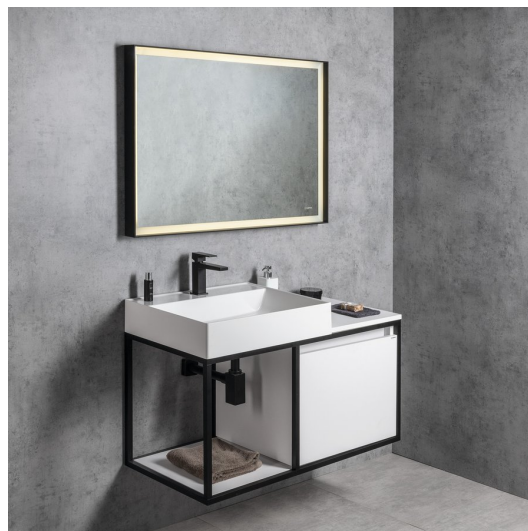

Objednací kód: KSET-028

## Základní informace

Značka: Sapho

## Rozměry

Šířka: 1000 mm

## Parametry

Barva: Bílá mat  
Materiál: Hliník, MDF/lamino  
Instalace: Závěsné na stěnu  
Typ skříňky: Zásuvky  
Typ umyvadla: Umyvadlo na desku  
Typ zrcadla: Zrcadla podsvícená  
Ovládání světla: Není součástí  
Barva LED: Teplá bílá (2 800 - 3 000 K)  
Svítivost: 4320 lm  
Životnost (LED): 30000 hod.  
Výbava: Tiché a plynulé zavírání, Ochrana proti korozi  
Hmotnost / set: 65.437 kg  
Balení: 4 ks  
Záruka: 2 roky