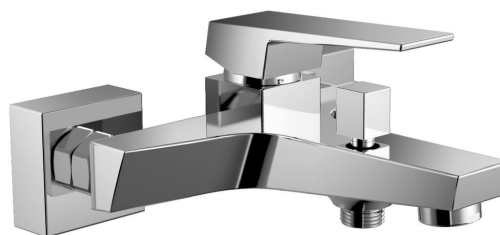

Objednací kód: RT010

Základní informace

Značka: Aqualine

Série: RITMO

Rozměry

Šířka: 180 mm

Parametry

Barva: Chrom

Materiál: Mosaz

Tvar: Hranaté

Instalace: Nástěnná 150 mm

Druh ovládání: Páka

Přepínač na sprchu: Tlakový s aretací

Průměr kartuše: 35 mm

Hmotnost / ks: 1.66 kg

Balení: 1 ks

Záruka: 4 roky

Náhradní díly

NEOPERL perlátor úsporný 3,8 l/min, vnější závit M24x1, chrom (Objednací kód: 3073.103)

Perlátor vnější závit M24x1, chrom (Objednací kód: 3070.200)

Přepínač s ovladačem pro vanovou baterii, chrom (Objednací kód: NDRT010-1)

NEOPERL perlátor úsporný 6 l/min, vnější závit M24x1, chrom (Objednací kód: 3073.106)

Směšovací kartuše 35mm, nízká (Objednací kód: 521601)