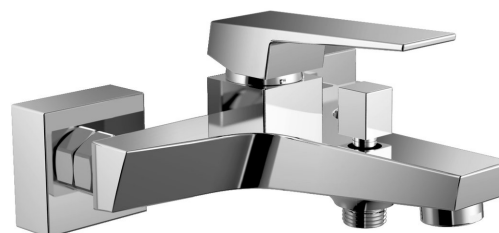

RITMO nástěnná vanová baterie, chrom

Objednací kód: RT010

Základní informace

Značka: Aqualine

Série: RITMO

Rozměry

Šířka: 180 mm

Parametry

Barva: Chrom

Materiál: Mosaz

Tvar: Hranaté

Instalace: Nástěnná 150 mm

Druh ovládání: Páka

Druh přepínače na sprchu: Tlakový s aretací

Průměr kartuše: 35 mm

Hmotnost / ks: 1.66 kg

Balení: 1 ks

Záruka: 4 roky

Náhradní díly

Perlátor vnější závit M24x1, chrom (Objednací kód: 3070.200)

Směšovací kartuše 35mm, nízká (Objednací kód: 521601)

Technický list