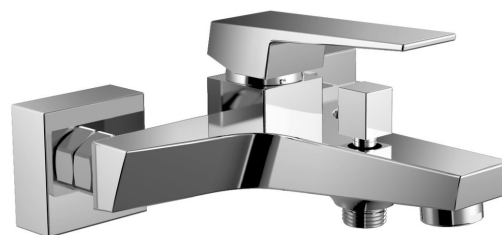

Objednací kód: RT010

Základní informace

Značka: Aqualine

Série: RITMO

Rozměry

Šířka: 180 mm

Parametry

Barva: Chrom

Materiál: Mosaz

Tvar: Hranaté

Instalace: Nástěnná 150 mm

Druh ovládání: Páka

Přepínač na sprchu: Tlakový s aretací

Průměr kartuše: 35 mm

Hmotnost / ks: 1.66 kg

Balení: 1 ks

Záruka: 4 roky

Náhradní díly

NEOPERL perlátor úsporný 3,8 l/min, vnější závit M24x1, chrom (Objednací kód: 3073.103)

Perlátor vnější závit M24x1, chrom (Objednací kód: 3070.200)

Přepínač s ovladačem pro vanovou baterii, chrom (Objednací kód: NDRT010-1)

NEOPERL perlátor úsporný 6 l/min, vnější závit M24x1, chrom (Objednací kód: 3073.106)

Směšovací kartuše 35mm, nízká (Objednací kód: 521601)

Technický list