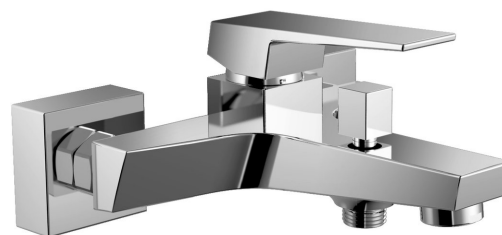

Objednací kód: RT010

Základní informace

Značka: Aqualine

Série: RITMO

Rozměry

Šířka: 180 mm

Parametry

Záruka: 4 roky

Hmotnost / ks: 1.66 kg

Balení: 1 ks

Barva: Chrom

Materiál: Mosaz

Tvar: Hranaté

Instalace: Nástěnná 150 mm

Druh ovládání: Páka

Přepínač na sprchu: Tlakový s aretací

Průměr kartuše: 35 mm

Náhradní díly

NEOPERL perlátor úsporný 3,8 l/min, vnější závit M24x1, chrom (Objednací kód: 3073.103)

Perlátor vnější závit M24x1, chrom (Objednací kód: 3070.200)

Přepínač s ovladačem pro vanovou baterii, chrom (Objednací kód: NDRT010-1)

NEOPERL perlátor úsporný 6 l/min, vnější závit M24x1, chrom (Objednací kód: 3073.106)

Směšovací kartuše 35mm, nízká (Objednací kód: 521601)

Technický list