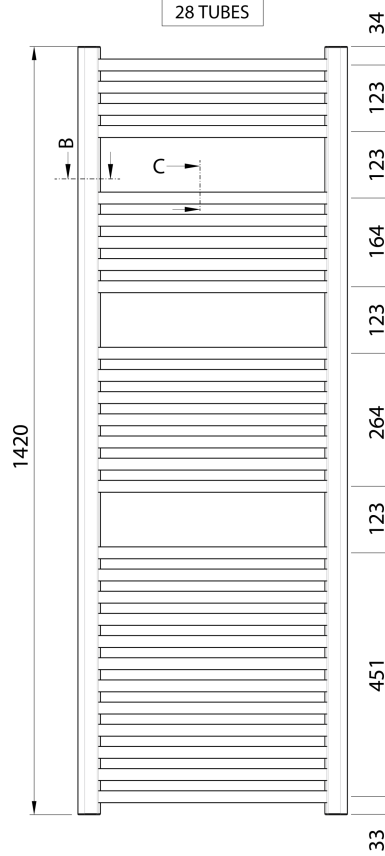

ALYA otopné těleso oblé 600x1420mm, chrom

Objednací kód: LLC204

Základní informace

Značka: Aqualine

Série: ALYA

Rozměry

Šířka: 600 mm

Výška: 1420 mm

Objem: 7.2 l

Parametry

Barva: Chrom

Materiál: Ocel

Tvar: Tvar H

Doporučená el. topná
tyč: 500 W

Možnost vytápění: Elektrické vytápění, Kombinované vytápění,
Ústřední vytápění

Rozteč připojení: 550 mm

Výkon: 541 W

Teplotní spád: 75/65/20 °C

Hmotnost / ks: 12.1 kg

Balení: 1 ks

Záruka: 2 roky

Technický list

BOTTOM VIEW

28 TUBES

DETAIL B - Profile Cut

DETAIL C - Tube Cut

TOP VIEW