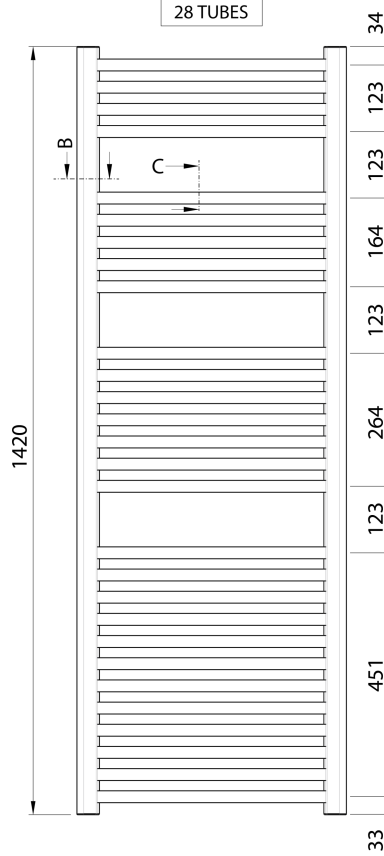

ALYA otopné těleso oblé 600x1420mm, chrom

Objednací kód: LLC204

Základní informace

Značka: Aqualine
Série: ALYA

Rozměry

Šířka: 600 mm
Výška: 1420 mm
Objem: 7.2 l

Parametry

Barva: Chrom
Materiál: Ocel
Tvar: Tvar H
Doporučená el. topná tyč: 500 W
Možnost vytápění: Elektrické vytápění, Kombinované vytápění, Ústřední vytápění
Rozteč připojení: 550 mm
Výkon: 541 W
Teplotní spád: 75/65/20 °C
Hmotnost / ks: 12.1 kg
Balení: 1 ks
Záruka: 2 roky

Technický list

BOTTOM VIEW

28 TUBES

DETAIL B - Profile Cut

DETAIL C - Tube Cut

TOP VIEW