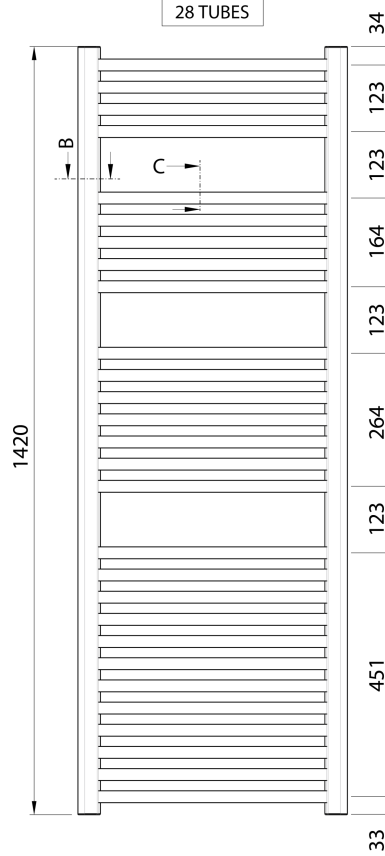

ALYA otopné těleso oblé 600x1420mm, chrom

Objednací kód: LLC204

Základní informace

Značka: Aqualine

Série: ALYA

Rozměry

Šířka: 600 mm

Výška: 1420 mm

Objem: 7.2 l

Parametry

Záruka: 2 roky

Hmotnost / ks: 12.1 kg

Balení: 1 ks

Barva: Chrom

Materiál: Ocel

Tvar: Tvar H

Doporučená el. topná
tyč: 500 W

Možnost vytápění: Elektrické vytápění, Kombinované vytápění,
Ústřední vytápění

Rozteč připojení: 550 mm

Výkon: 541 W

Teplotní spád: 75/65/20 °C

Max. provozní tlak: 10 bar

3D model: ANO

Náhradní díly

ALYA montážní uchycení pro oblé těleso, chrom (Objednací kód: ND1110-099)

Technický list

BOTTOM VIEW

28 TUBES

DETAIL B - Profile Cut

DETAIL C - Tube Cut

TOP VIEW