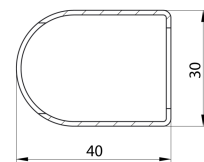

Objem: 7.2 l

Parametry

Záruka: 2 roky

Hmotnost / ks: 12.1 kg

Balení: 1 ks

Barva: Chrom

Materiál: Ocel

Tvar: Tvar H

Doporučená el. topná
tyč: 500 W

Možnost vytápění: Elektrické vytápění, Kombinované vytápění,
Ústřední vytápění

Rozteč připojení: 550 mm

Výkon: 541 W

Teplotní spád: 75/65/20 °C

Max. provozní tlak: 10 bar

3D model: ANO

Náhradní díly

ALYA montážní uchycení pro oblé těleso, chrom (Objednací kód: ND1110-099)

Technický list

BOTTOM VIEW

28 TUBES

DETAIL B - Profile Cut

DETAIL C - Tube Cut

TOP VIEW