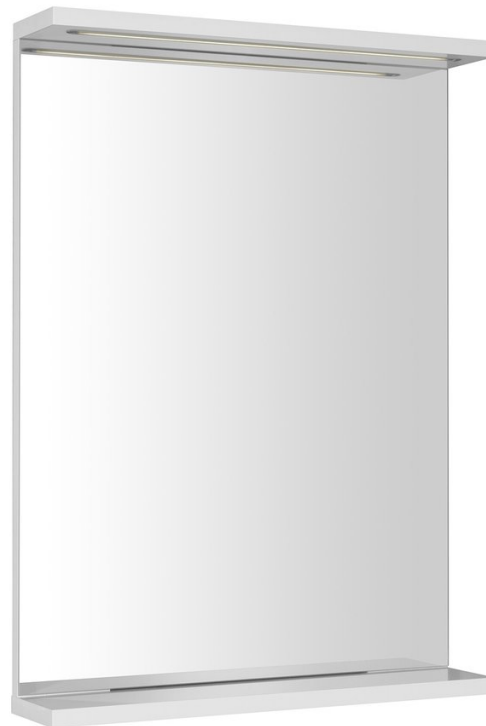

KORIN STRIP zrcadlo s LED osvětlením 50x70x12cm

Objednací kód: KO395S

Základní informace

Značka: Aqualine

Série: KORIN

Rozměry

Šířka: 500 mm

Výška: 700 mm

Parametry

Barva rámu: Bílá

Materiál: MDF/lamino

Typ zrcadla: Zrcadla s osvětlením, Zrcadla s policí

Tvar: Obdélník

Ovládání světla: Není součástí

Stupeň krytí: IP44

Příkon: 6 W

Barva LED: Denní bílá (4 000 - 5 000 K)

Svítivost: 350 lm

Životnost (LED): 20000 hod.

Hmotnost / ks: 7.0 kg

Balení: 1 ks

Záruka: 2 roky