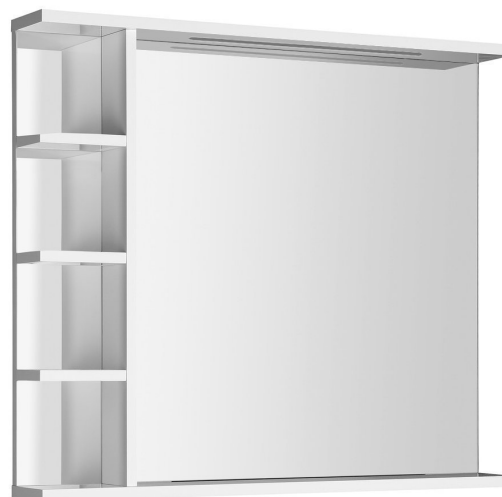

KORIN STRIP zrcadlo s LED osvětlením a policemi 80x70x12cm

Objednací kód: KO350S

Základní informace

Značka: Aqualine

Série: KORIN

Rozměry

Šířka: 800 mm

Výška: 700 mm

Hloubka: 120 mm

Parametry

Záruka: 2 roky

Hmotnost / ks: 11.5 kg

Balení: 1 ks

Barva rámu: Bílá

Materiál: MDF/lamino

Typ zrcadla: Zrcadla s osvětlením, Zrcadla s policí

Tvar: Obdélník

Ovládání světla: Není součástí

Stupeň krytí: IP22

Příkon: 7.8 W

Barva LED: Denní bílá (4 000 - 5 000 K)

Svítivost: 990 lm

Životnost (LED): 20000 hod.