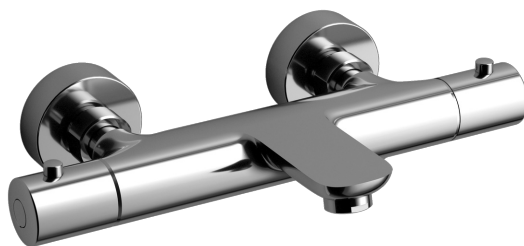

Objednací kód: KU210

#### Základní informace

Značka: Sapho  
Série: KIMURA

#### Rozměry

Šířka: 295 mm

#### Parametry

Záruka: 6 let  
Hmotnost / ks: 2.648 kg  
Balení: 1 ks  
Barva: Chrom  
Materiál: Mosaz  
Tvar: Kruhové  
Instalace: Nástěnná 150 mm  
Druh ovládání: Termostat  
Přepínač na sprchu: Integrovaný v rukojeti