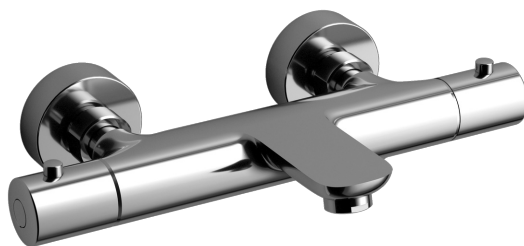

Objednací kód: KU210

#### Základní informace

Značka: Sapho  
Série: KIMURA

#### Rozměry

Šířka: 295 mm

#### Parametry

Barva: Chrom  
Materiál: Mosaz  
Tvar: Kruhové  
Instalace: Nástěnná 150 mm  
Druh ovládání: Termostat  
Přepínač na sprchu: Integrovaný v rukojeti  
Hmotnost / ks: 2.648 kg  
Balení: 1 ks  
Záruka: 6 let