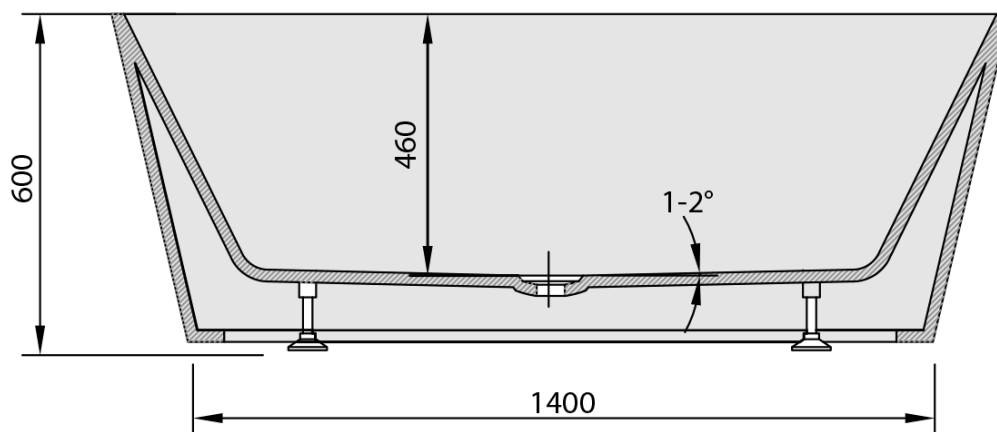

Objednací kód: 20392

Základní informace

Značka: Polysan

Rozměry

Délka: 1700 mm

Šířka: 780 mm

Výška: 600 mm

Objem: 280 l

Parametry

Barva: Bílá

Materiál: Akrylát

Tvar: Nástěnné

Instalace: Samostojná

Průměr odpadu: 52 mm

Balení neobsahuje: Sifon, Vanová souprava

Hmotnost / ks: 64.0 kg

Balení: 1 ks

Záruka: 2 roky

Doporučujeme přikoupit

1 ks Vanová souprava, bovden, délka 800mm, zátka 72mm, chrom (Objednací kód: 71852)

Technický list

VOLUME 280L