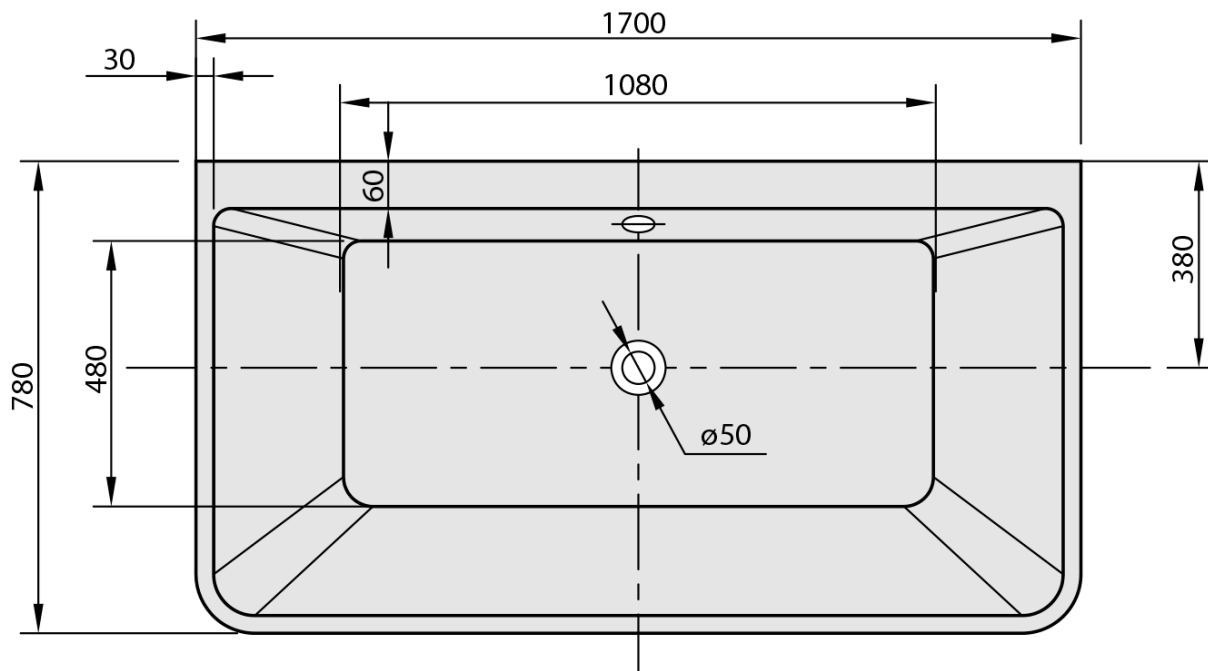

#### Rozměry

Délka: 1700 mm

Šířka: 780 mm

Výška: 600 mm

Objem: 280 l

#### Parametry

Záruka: 2 roky

Hmotnost / ks: 64 kg

Balení: 1 ks

Barva: Bílá

Materiál: Akrylát

Tvar: Nástěnné

Instalace: Samostojná

Průměr odpadu: 52 mm

Balení neobsahuje: Sifon, Vanová souprava

3D model: ANO

#### Doporučujeme přikoupit

1 ks Vanová souprava, bovden, délka 800mm, zátka 72mm, chrom (Objednací kód: 71852)

Technický list

VOLUME 280L