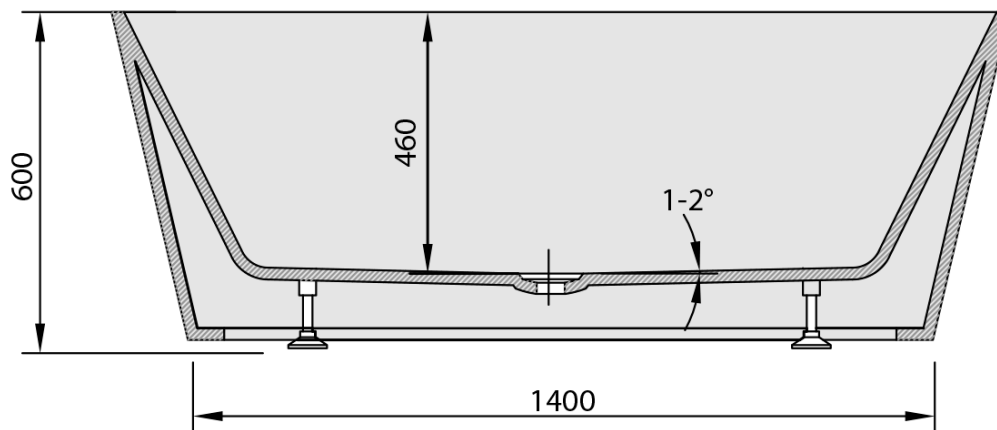

Objednací kód: 20392

Základní informace

Značka: Polysan

Rozměry

Délka: 1700 mm

Šířka: 780 mm

Výška: 600 mm

Objem: 280 l

Parametry

Barva: Bílá

Materiál: Akrylát

Tvar: Nástěnné

Instalace: Samostojná

Průměr odpadu: 52 mm

Balení neobsahuje: Sifon, Vanová souprava

Hmotnost / ks: 64.0 kg

Balení: 1 ks

Záruka: 2 roky

Doporučujeme přikoupit

1 ks Vanová souprava, bovden, délka 800mm, zátka 72mm, chrom (Objednací kód: 71852)

Technický list

VOLUME 280L