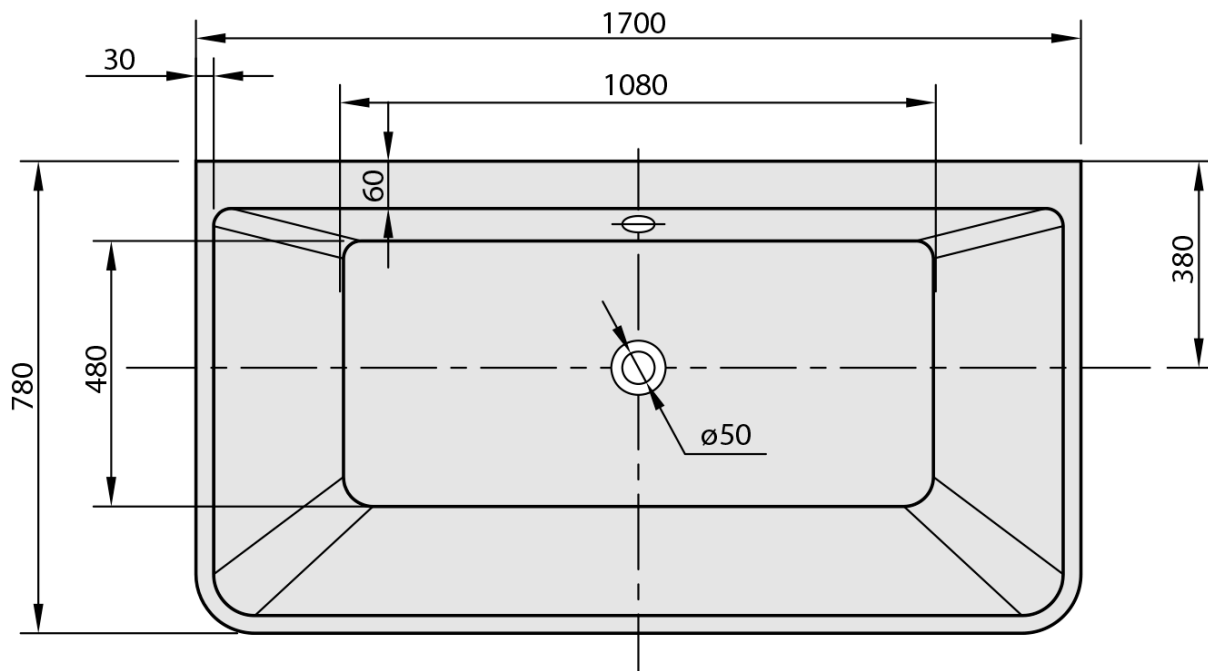

Objednací kód: 20392

Základní informace

Značka: Polysan

Rozměry

Délka: 1700 mm

Šířka: 780 mm

Výška: 600 mm

Objem: 280 l

Parametry

Barva: Bílá

Materiál: Akrylát

Tvar: Nástěnné

Instalace: Samostojná

Průměr odpadu: 52 mm

Balení neobsahuje: Sifon, Vanová souprava

Hmotnost / ks: 64.0 kg

Balení: 1 ks

Záruka: 2 roky

Doporučujeme přikoupit

1 ks Vanová souprava, bovden, délka 800mm, zátka 72mm, chrom (Objednací kód: 71852)

Technický list

VOLUME 280L