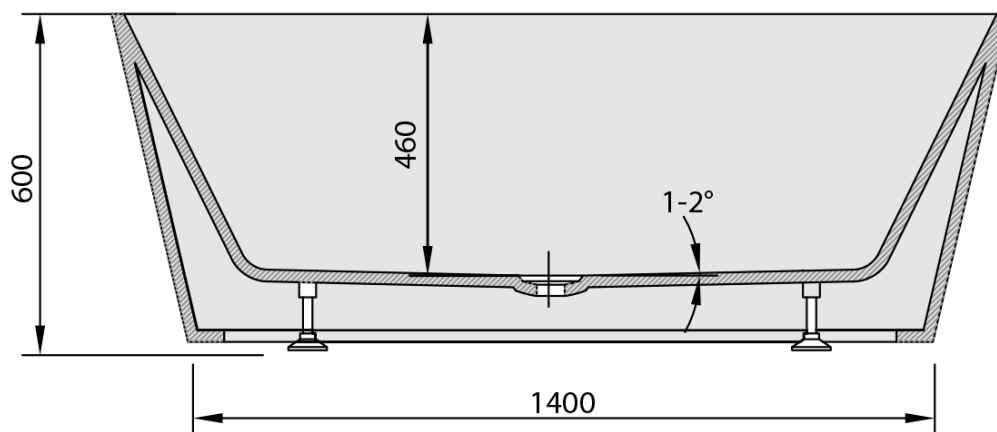

#### Rozměry

Délka: 1700 mm

Šířka: 780 mm

Výška: 600 mm

Objem: 280 l

Průměr odpadu: 52 mm

Balení neobsahuje: Sifon, Vanová souprava

3D model: ANO

#### Doporučujeme přikoupit

1 ks Vanová souprava, bovden, délka 800mm, zátka 72mm, chrom (Objednací kód: 71852)

Technický list

VOLUME 280L