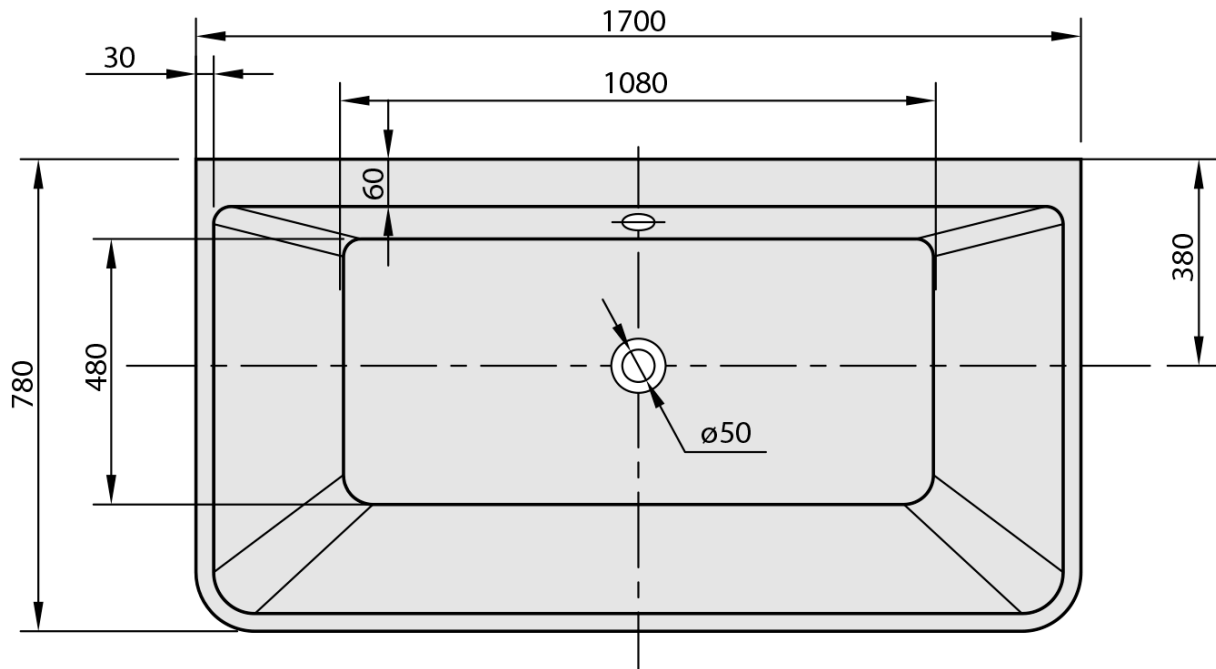

Objednací kód: 20392

Základní informace

Značka: Polysan

Rozměry

Délka: 1700 mm

Šířka: 780 mm

Výška: 600 mm

Objem: 280 l

Parametry

Barva: Bílá

Materiál: Akrylát

Tvar: Nástěnné

Instalace: Samostojná

Průměr odpadu: 52 mm

Balení neobsahuje: Sifon, Vanová souprava

Hmotnost / ks: 64.0 kg

Balení: 1 ks

Záruka: 2 roky

Doporučujeme přikoupit

1 ks Vanová souprava, bovden, délka 800mm, zátka 72mm, chrom (Objednací kód: 71852)

Technický list

VOLUME 280L