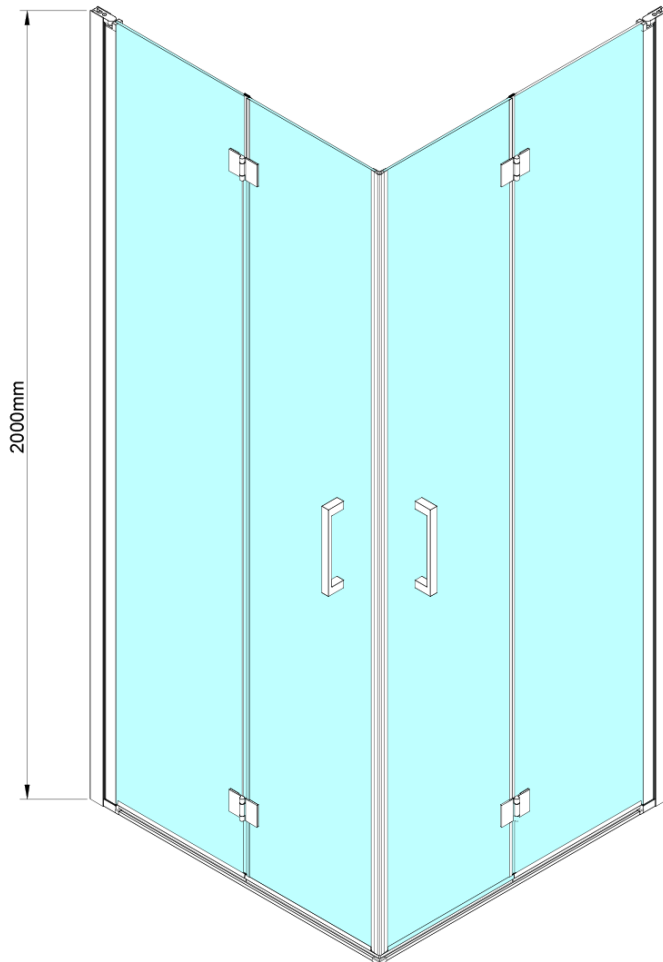

Technický list

GN4770/GN4780/GN4790

Model	A	B
GN4770	680-700	810
GN4780	780-800	980
GN4790	880-900	1095