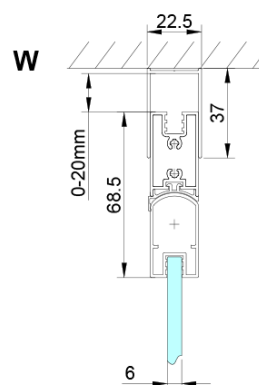

Technický list

GN4770/GN4780/GN4790

Model	A	B
GN4770	680-700	810
GN4780	780-800	980
GN4790	880-900	1095