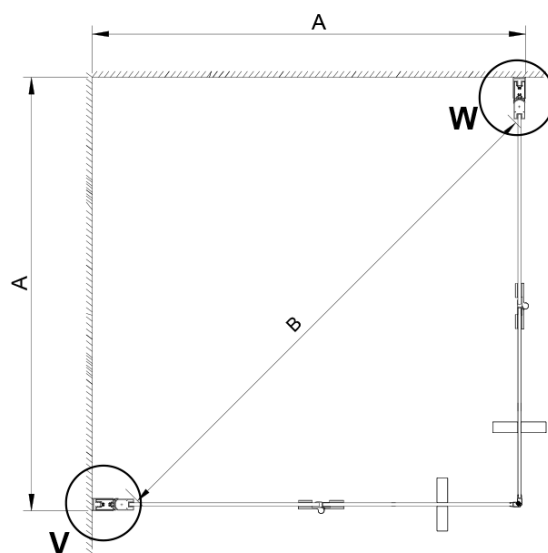

LORO instalační sada (Objednací kód: NDGN01)

Spodní těsnění na dveře, sklo 6mm, 1000mm (Objednací kód: NDGN04)

Set magnetických těsnění 45° pro sklo 6/6mm, 2000mm (2ks) (Objednací kód: MAG01)

LORO přetoková lišta + koncovky (Objednací kód: NDGN03)

LORO madlo (Objednací kód: NDGN06)

LORO panty pro skládací dveře (Objednací kód: NDGN08)

Technický list

GN4770/GN4780/GN4790

Model	A	B
GN4770	680-700	810
GN4780	780-800	980
GN4790	880-900	1095

LORO sprchové dveře skládací pro rohový vstup 900mm,
čiré sklo

SIZE (L)	A	B	C
GN4770-GN4780	680-700	780-800	895
GN4770-GN4790	680-700	880-900	950
GN4770-GN4710	680-700	980-1000	1050
GN4780-GN4790	780-800	880-900	1035
GN4780-GN4710	780-800	980-1000	1105
GN4790-GN4710	880-900	980-1000	1170