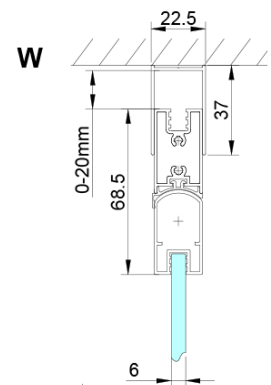

## Rozměry

Výška: 2000 mm

## Náhradní díly

LORO pivotové panty spodní + horní (Objednací kód: NDGN12)

Magnetické těsnění ploché, sklo 6mm, 2000mm (Objednací kód: MAG02)

Svislé těsnění mezi skla 6mm (Objednací kód: NDGN07)

LORO instalační sada (Objednací kód: NDGN01)

Spodní těsnění na dveře, sklo 6mm, 1000mm (Objednací kód: NDGN04)

Set magnetických těsnění 45° pro sklo 6/6mm, 2000mm (Objednací kód: MAG01)

LORO přetoková lišta + koncovky (Objednací kód: NDGN03)

LORO madlo (Objednací kód: NDGN06)

LORO panty pro skládací dveře (Objednací kód: NDGN08)

Technický list

GN4770/GN4780/GN4790

Model	A	B
GN4770	680-700	810
GN4780	780-800	980
GN4790	880-900	1095