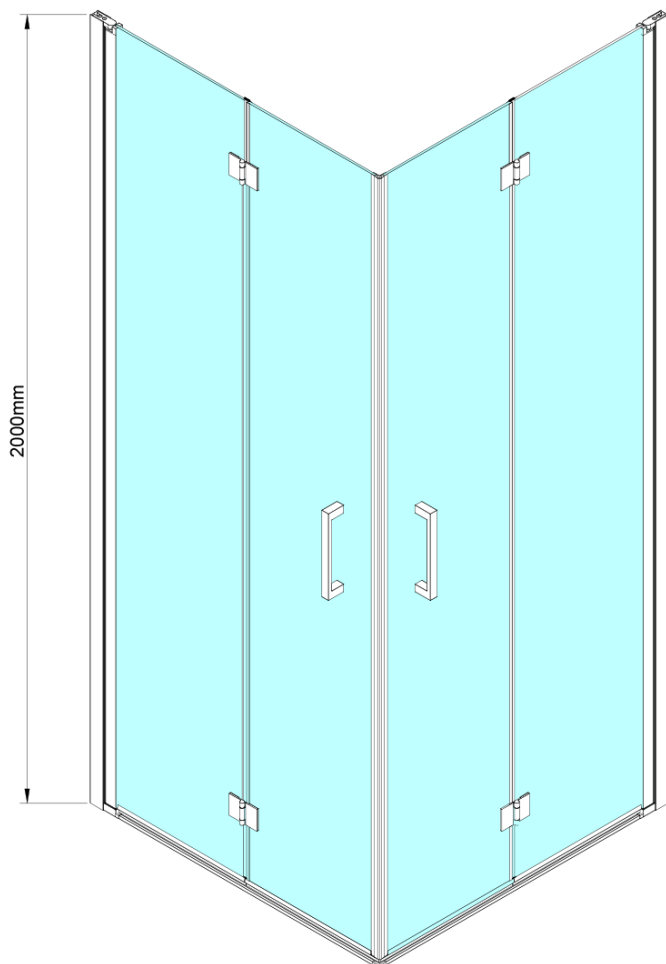

Technický list

GN4770/GN4780/GN4790