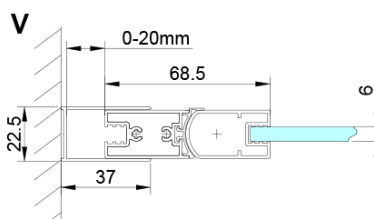

Technický list

GN4770/GN4780/GN4790

Model	A	B
GN4770	680-700	810
GN4780	780-800	980
GN4790	880-900	1095