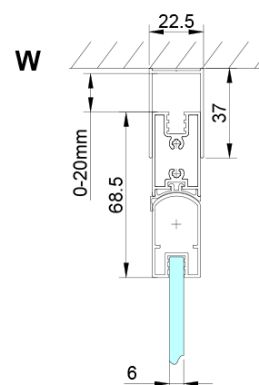

LORO sprchové dveře skládací pro rohový vstup 900mm, čiré sklo

Objednací kód: GN4790

Základní informace

Značka: Gelco

Série: LORO

Rozměry

Výška: 2000 mm

Parametry

Balení: 1 ks

Záruka: 3 roky

Náhradní díly

LORO pivotové panty spodní + horní (Objednací kód: NDGN12)

Magnetické těsnění ploché, sklo 6mm, 2000mm (Objednací kód: MAG02)

Set svislých těsnění mezi skla 6mm (Objednací kód: NDGN07)

LORO instalační sada (Objednací kód: NDGN01)

Spodní těsnění na dveře, sklo 6mm, 1000mm (Objednací kód: NDGN04)

Set magnetických těsnění 45° pro sklo 6/6mm, 2000mm (Objednací kód: MAG01)

LORO přetoková lišta + koncovky (Objednací kód: NDGN03)

LORO madlo (Objednací kód: NDGN06)

LORO panty pro skládací dveře (Objednací kód: NDGN08)

Technický list

GN4770/GN4780/GN4790

Model	A	B
GN4770	680-700	810
GN4780	780-800	980
GN4790	880-900	1095