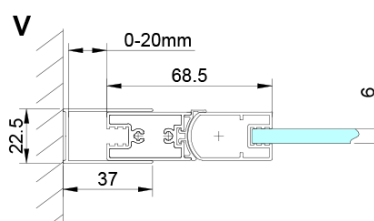

Technický list

GN4770/GN4780/GN4790

Model	A	B
GN4770	680-700	810
GN4780	780-800	980
GN4790	880-900	1095