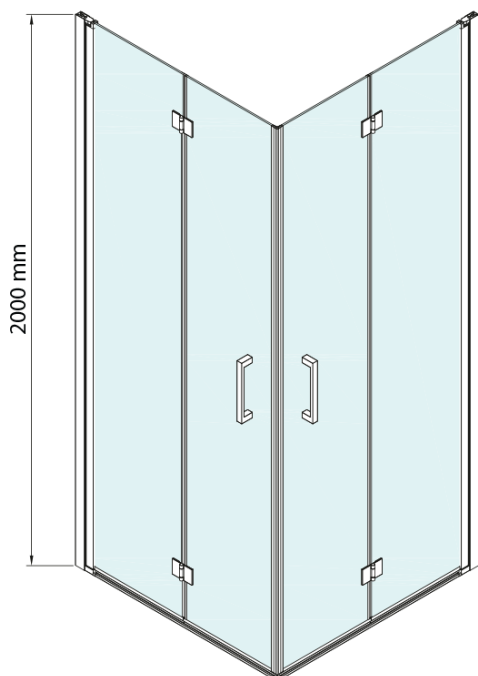

LORO sprchové dveře skládací pro rohový vstup 900mm, čiré sklo

Objednací kód: GN4790

Základní informace

Značka: Gelco

Série: LORO

Rozměry

Výška: 2000 mm

Parametry

Barva profilu: Chrom - Leštěný hliník

Tvar: Dveře do kombinace

Typ otevírání: Skládací

Typ výplně: Čiré sklo

Úprava skla: Coated glass

Tloušťka skla: 6 mm

Vlastnosti: Bezrámové provedení

Hmotnost / ks: 31.0 kg

LORO madlo (Objednací kód: NDGN06)

LORO panty pro skládací dveře (Objednací kód: NDGN08)

Technický list

GN4770/GN4780/GN4790

Model	A	B
GN4770	680-700	810
GN4780	780-800	980
GN4790	880-900	1095

LORO sprchové dveře skládací pro rohový vstup 900mm,
čiré sklo

SIZE (L)	A	B	C
GN4770-GN4780	680-700	780-800	895
GN4770-GN4790	680-700	880-900	950
GN4770-GN4710	680-700	980-1000	1050
GN4780-GN4790	780-800	880-900	1035
GN4780-GN4710	780-800	980-1000	1105
GN4790-GN4710	880-900	980-1000	1170