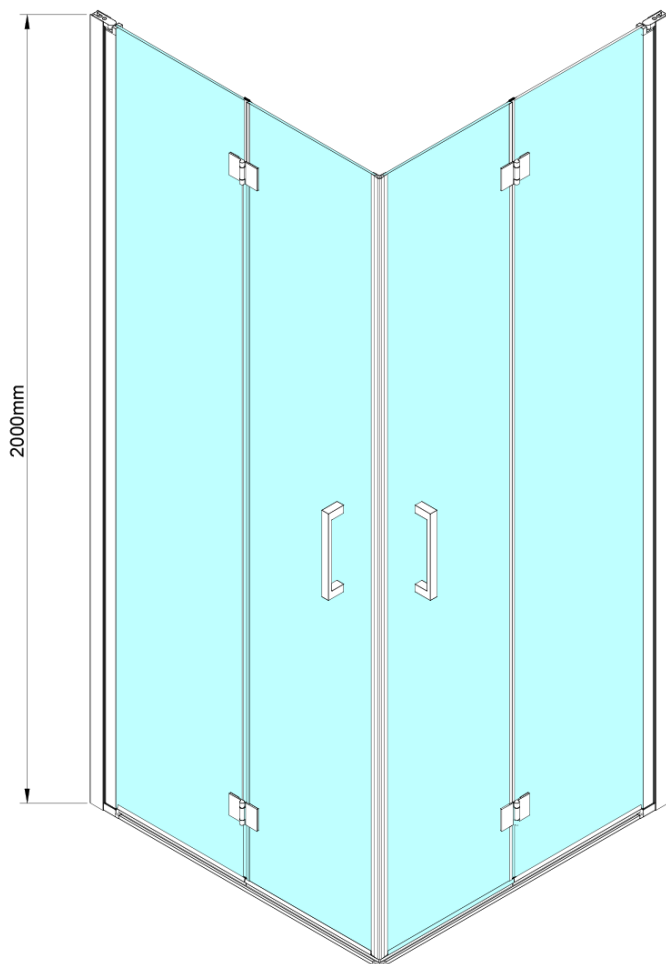

Technický list

GN4770/GN4780/GN4790

Model	A	B
GN4770	680-700	810
GN4780	780-800	980
GN4790	880-900	1095