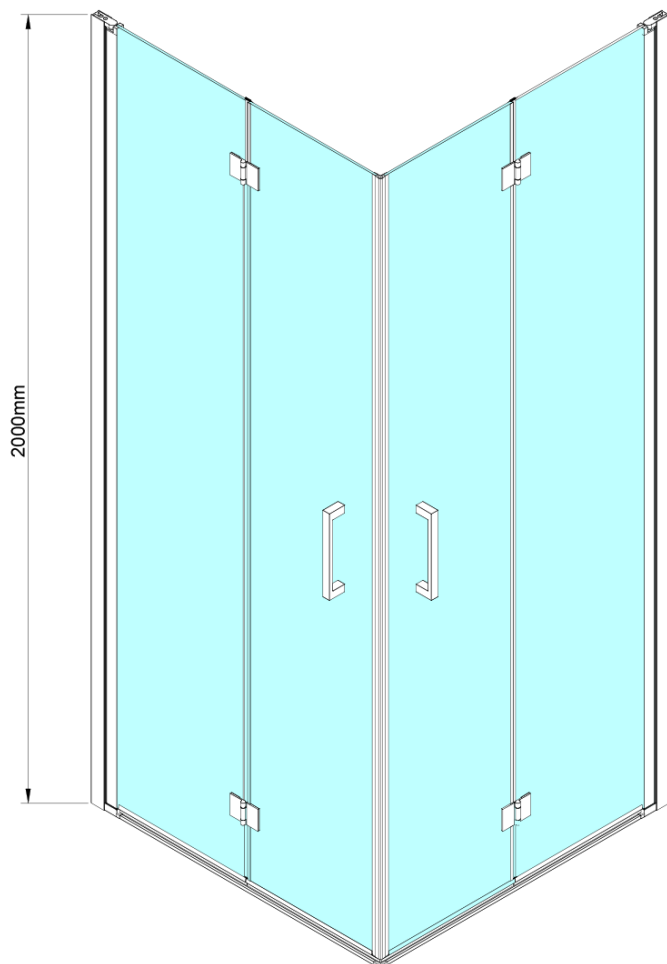

LORO sprchové dveře skládací pro rohový vstup 900mm, čiré sklo

Objednací kód: GN4790

Základní informace

Značka: Gelco

Série: LORO

Rozměry

Výška: 2000 mm

Parametry

Barva profilu: Chrom - Leštěný hliník

Tvar: Dveře do kombinace

Typ otevírání: Skládací

Typ výplně: Čiré sklo

Úprava skla: Coated glass

Tloušťka skla: 6 mm

Vlastnosti: Bezrámové provedení

Hmotnost / ks: 31.0 kg

LORO instalační sada (Objednací kód: NDGN01)

Spodní těsnění na dveře, sklo 6mm, 1000mm (Objednací kód: NDGN04)

Set magnetických těsnění 45° pro sklo 6/6mm, 2000mm (2ks) (Objednací kód: MAG01)

LORO přetoková lišta + koncovky (Objednací kód: NDGN03)

LORO madlo (Objednací kód: NDGN06)

LORO panty pro skládací dveře (Objednací kód: NDGN08)

Technický list

GN4770/GN4780/GN4790

Model	A	B
GN4770	680-700	810
GN4780	780-800	980
GN4790	880-900	1095

LORO sprchové dveře skládací pro rohový vstup 900mm,
čiré sklo