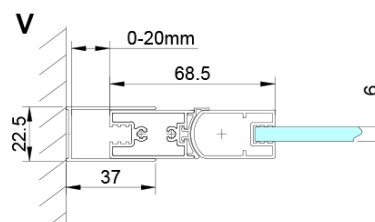

Technický list

GN4770/GN4780/GN4790

Model	A	B
GN4770	680-700	810
GN4780	780-800	980
GN4790	880-900	1095