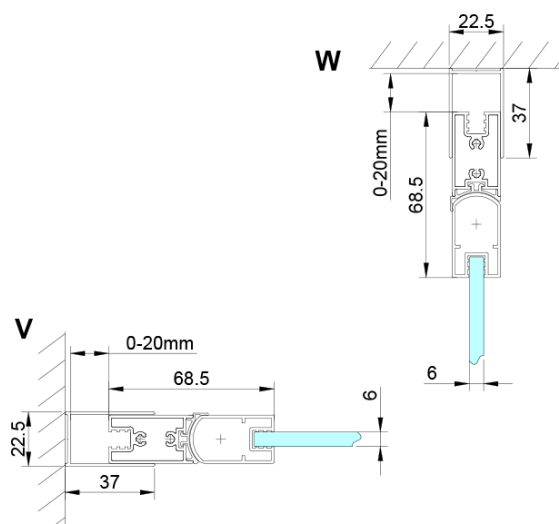

LORO sprchové dveře skládací pro rohový vstup 900mm, čiré sklo

Objednací kód: GN4790

Základní informace

Značka: Gelco

Série: LORO

Rozměry

Výška: 2000 mm

Parametry

LORO instalační sada (Objednací kód: NDGN01)

Spodní těsnění na dveře, sklo 6mm, 1000mm (Objednací kód: NDGN04)

Set magnetických těsnění 45° pro sklo 6/6mm, 2000mm (2ks) (Objednací kód: MAG01)

LORO přetoková lišta + koncovky (Objednací kód: NDGN03)

LORO madlo (Objednací kód: NDGN06)

LORO panty pro skládací dveře (Objednací kód: NDGN08)

Technický list

GN4770/GN4780/GN4790

Model	A	B
GN4770	680-700	810
GN4780	780-800	980
GN4790	880-900	1095

LORO sprchové dveře skládací pro rohový vstup 900mm,
čiré sklo

SIZE (L)	A	B	C
GN4770-GN4780	680-700	780-800	895
GN4770-GN4790	680-700	880-900	950
GN4770-GN4710	680-700	980-1000	1050
GN4780-GN4790	780-800	880-900	1035
GN4780-GN4710	780-800	980-1000	1105
GN4790-GN4710	880-900	980-1000	1170