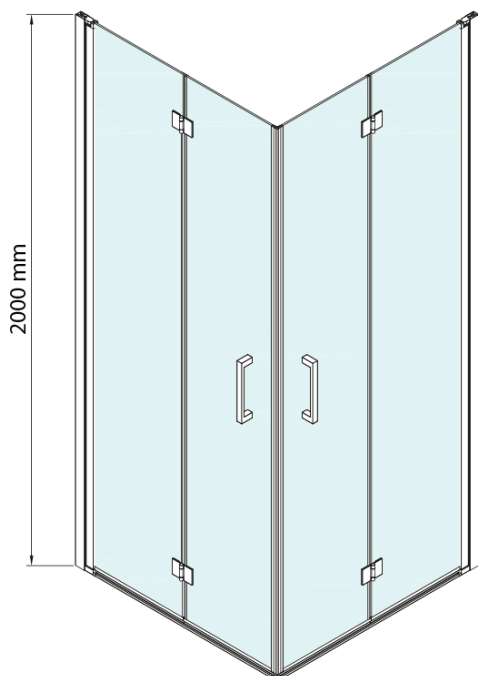

## Rozměry

Výška: 2000 mm

LORO madlo (Objednací kód: NDGN06)

LORO panty pro skládací dveře (Objednací kód: NDGN08)

Technický list

GN4770/GN4780/GN4790

Model	A	B
GN4770	680-700	810
GN4780	780-800	980
GN4790	880-900	1095

LORO sprchové dveře skládací pro rohový vstup 900mm,  
čiré sklo

SIZE (L)	A	B	C
GN4770-GN4780	680-700	780-800	895
GN4770-GN4790	680-700	880-900	950
GN4770-GN4710	680-700	980-1000	1050
GN4780-GN4790	780-800	880-900	1035
GN4780-GN4710	780-800	980-1000	1105
GN4790-GN4710	880-900	980-1000	1170