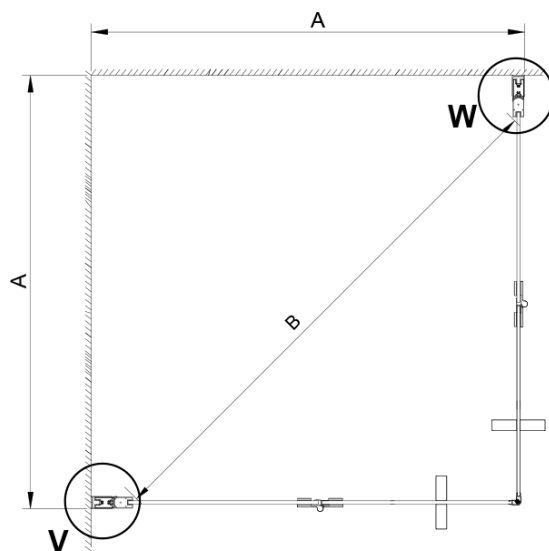

Technický list

GN4770/GN4780/GN4790

Model	A	B
GN4770	680-700	810
GN4780	780-800	980
GN4790	880-900	1095