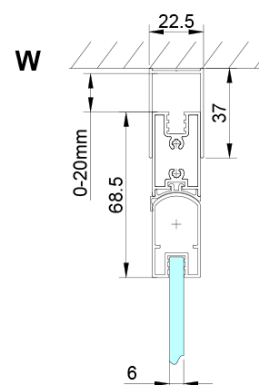

Balení: 1 ks

Záruka: 3 roky

Náhradní díly

Magnetické těsnění ploché, sklo 6mm, 2000mm (Objednací kód: MAG02)

LORO pivotové panty spodní + horní (Objednací kód: NDGN12)

Svislé těsnění mezi skla 6mm, délka 2000mm (Objednací kód: NDGN07)

LORO instalační sada (Objednací kód: NDGN01)

Spodní těsnění na dveře, sklo 6mm, 1000mm (Objednací kód: NDGN04)

Set magnetických těsnění 45° pro sklo 6/6mm, 2000mm (2ks) (Objednací kód: MAG01)

LORO přetoková lišta + koncovky (Objednací kód: NDGN03)

LORO madlo (Objednací kód: NDGN06)

LORO panty pro skládací dveře (Objednací kód: NDGN08)

Technický list

GN4770/GN4780/GN4790

Model	A	B
GN4770	680-700	810
GN4780	780-800	980
GN4790	880-900	1095

LORO sprchové dveře skládací pro rohový vstup 800mm,
čiré sklo

SIZE (L)	A	B	C
GN4770-GN4780	680-700	780-800	895
GN4770-GN4790	680-700	880-900	950
GN4770-GN4710	680-700	980-1000	1050
GN4780-GN4790	780-800	880-900	1035
GN4780-GN4710	780-800	980-1000	1105
GN4790-GN4710	880-900	980-1000	1170