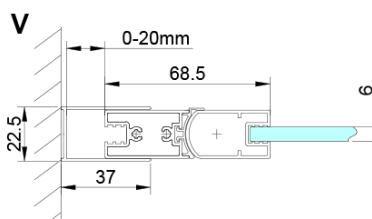

Barva profilu: Chrom - Leštěný hliník

Tvar: Dveře do kombinace

Typ otevírání: Skládací

Typ výplně: Čiré sklo

Úprava skla: Coated glass

Tloušťka skla: 6 mm

Vlastnosti: Bezrámové provedení

Hmotnost / ks: 25.0 kg

LORO instalační sada (Objednací kód: NDGN01)

Spodní těsnění na dveře, sklo 6mm, 1000mm (Objednací kód: NDGN04)

Set magnetických těsnění 45° pro sklo 6/6mm, 2000mm (2ks) (Objednací kód: MAG01)

LORO přetoková lišta + koncovky (Objednací kód: NDGN03)

LORO madlo (Objednací kód: NDGN06)

LORO panty pro skládací dveře (Objednací kód: NDGN08)

Technický list

GN4770/GN4780/GN4790

Model	A	B
GN4770	680-700	810
GN4780	780-800	980
GN4790	880-900	1095

LORO sprchové dveře skládací pro rohový vstup 800mm,
čiré sklo

SIZE (L)	A	B	C
GN4770-GN4780	680-700	780-800	895
GN4770-GN4790	680-700	880-900	950
GN4770-GN4710	680-700	980-1000	1050
GN4780-GN4790	780-800	880-900	1035
GN4780-GN4710	780-800	980-1000	1105
GN4790-GN4710	880-900	980-1000	1170