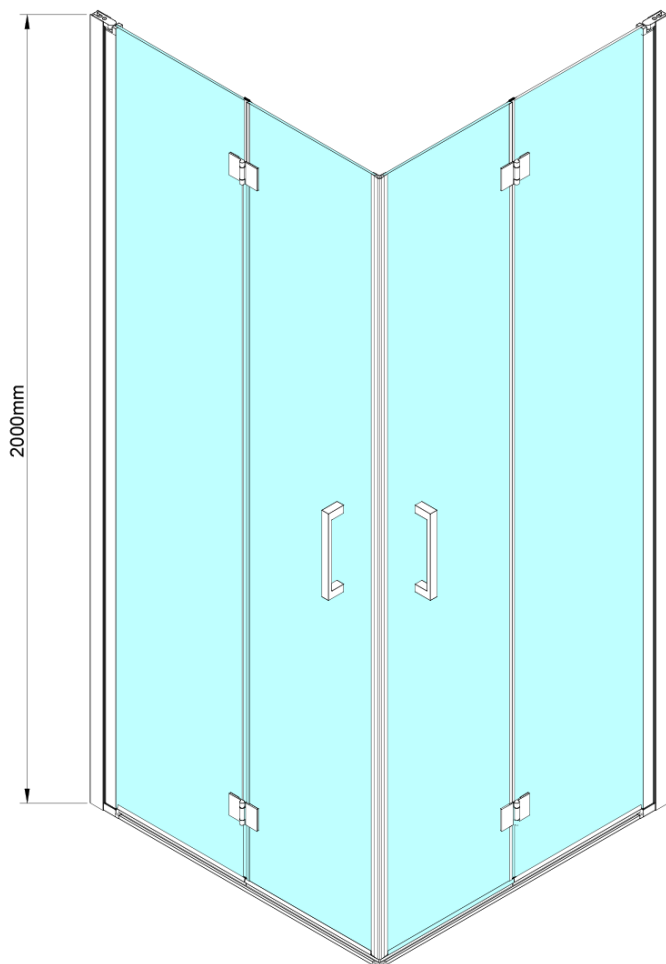

LORO sprchové dveře skládací pro rohový vstup 800mm, čiré sklo

Objednací kód: GN4780

Základní informace

Značka: Gelco

Série: LORO

Rozměry

Výška: 2000 mm

Parametry

Barva profilu: Chrom - Leštěný hliník

Tvar: Dveře do kombinace

Typ otevírání: Skládací

Typ výplně: Čiré sklo

Úprava skla: Coated glass

Tloušťka skla: 6 mm

Vlastnosti: Bezrámové provedení

Hmotnost / ks: 25.0 kg

LORO instalační sada (Objednací kód: NDGN01)

Spodní těsnění na dveře, sklo 6mm, 1000mm (Objednací kód: NDGN04)

Set magnetických těsnění 45° pro sklo 6/6mm, 2000mm (2ks) (Objednací kód: MAG01)

LORO přetoková lišta + koncovky (Objednací kód: NDGN03)

LORO madlo (Objednací kód: NDGN06)

LORO panty pro skládací dveře (Objednací kód: NDGN08)

Technický list

GN4770/GN4780/GN4790

Model	A	B
GN4770	680-700	810
GN4780	780-800	980
GN4790	880-900	1095

LORO sprchové dveře skládací pro rohový vstup 800mm,
čiré sklo