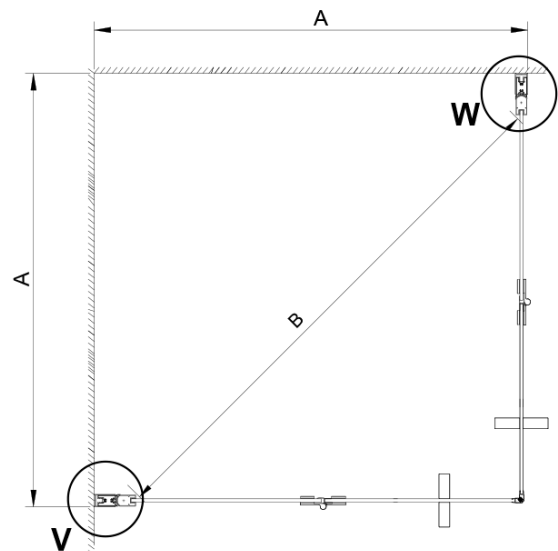

Technický list

GN4770/GN4780/GN4790

Model	A	B
GN4770	680-700	810
GN4780	780-800	980
GN4790	880-900	1095