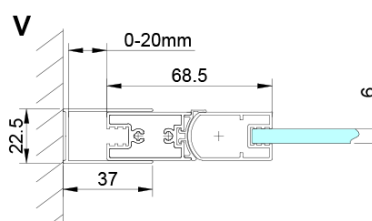

Technický list

GN4770/GN4780/GN4790

Model	A	B
GN4770	680-700	810
GN4780	780-800	980
GN4790	880-900	1095