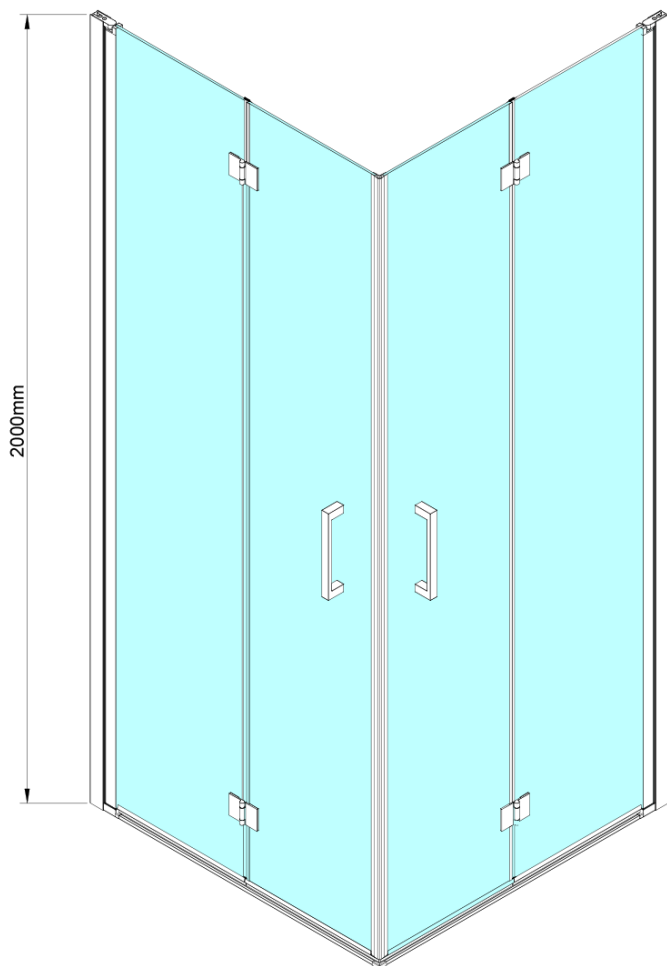

Technický list

GN4770/GN4780/GN4790

Model	A	B
GN4770	680-700	810
GN4780	780-800	980
GN4790	880-900	1095