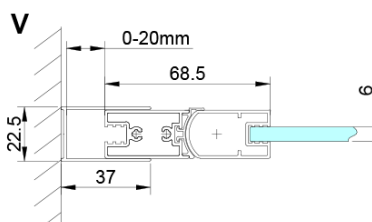

Technický list

GN4770/GN4780/GN4790

Model	A	B
GN4770	680-700	810
GN4780	780-800	980
GN4790	880-900	1095