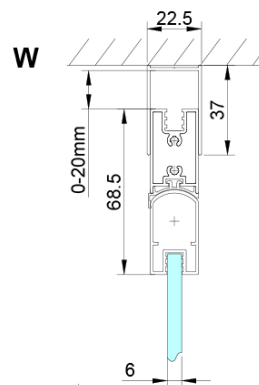

Technický list

GN4770/GN4780/GN4790

Model	A	B
GN4770	680-700	810
GN4780	780-800	980
GN4790	880-900	1095