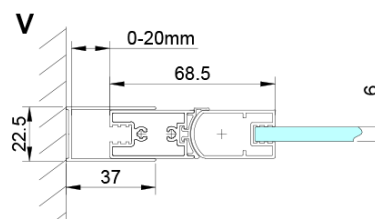

Technický list

GN4770/GN4780/GN4790

Model	A	B
GN4770	680-700	810
GN4780	780-800	980
GN4790	880-900	1095