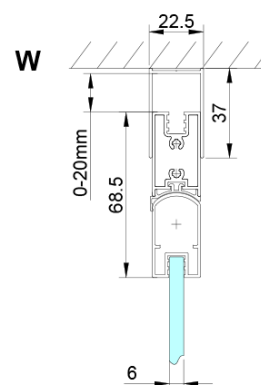

LORO sprchové dveře skládací pro rohový vstup 800mm, čiré sklo

Objednací kód: GN4780

Základní informace

Značka: Gelco

Série: LORO

Rozměry

Výška: 2000 mm

Parametry

Barva profilu: Chrom - Leštěný hliník

Tvar: Dveře do kombinace

Typ otevírání: Skládací

Typ výplně: Čiré sklo

Úprava skla: Coated glass

Tloušťka skla: 6 mm

Vlastnosti: Bezrámové provedení

Hmotnost / ks: 25.0 kg

Balení: 1 ks

Záruka: 3 roky

Technický list

GN4770/GN4780/GN4790

Model	A	B
GN4770	680-700	810
GN4780	780-800	980
GN4790	880-900	1095