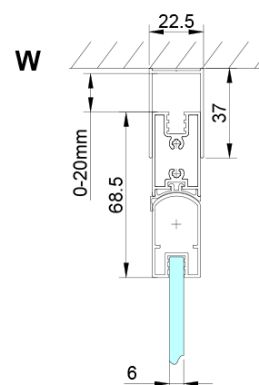

Barva profilu: Chrom - Leštěný hliník

Tvar: Dveře do kombinace

Typ otevírání: Skládací

Typ výplně: Čiré sklo

Úprava skla: Coated glass

Tloušťka skla: 6 mm

Vlastnosti: Bezrámové provedení

Hmotnost / ks: 25.0 kg

Balení: 1 ks

Záruka: 3 roky

Náhradní díly

Magnetické těsnění ploché, sklo 6mm, 2000mm (Objednací kód: MAG02)

LORO pivotové panty spodní + horní (Objednací kód: NDGN12)

Svislé těsnění mezi skla 6mm (Objednací kód: NDGN07)

LORO instalační sada (Objednací kód: NDGN01)

Spodní těsnění na dveře, sklo 6mm, 1000mm (Objednací kód: NDGN04)

Set magnetických těsnění 45° pro sklo 6/6mm, 2000mm (Objednací kód: MAG01)

LORO přetoková lišta + koncovky (Objednací kód: NDGN03)

LORO madlo (Objednací kód: NDGN06)

LORO panty pro skládací dveře (Objednací kód: NDGN08)

Technický list

GN4770/GN4780/GN4790

Model	A	B
GN4770	680-700	810
GN4780	780-800	980
GN4790	880-900	1095