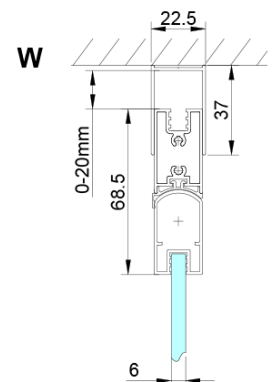

Barva profilu: Chrom - Leštěný hliník

Tvar: Dveře do kombinace

Typ otevírání: Skládací

Typ výplně: Čiré sklo

Úprava skla: Coated glass

Tloušťka skla: 6 mm

Vlastnosti: Bezrámové provedení

Hmotnost / ks: 25.0 kg

Balení: 1 ks

Záruka: 3 roky

Náhradní díly

Magnetické těsnění ploché, sklo 6mm, 2000mm (Objednací kód: MAG02)

LORO pivotové panty spodní + horní (Objednací kód: NDGN12)

Set svislých těsnění mezi skla 6mm (Objednací kód: NDGN07)

LORO instalační sada (Objednací kód: NDGN01)

Spodní těsnění na dveře, sklo 6mm, 1000mm (Objednací kód: NDGN04)

Set magnetických těsnění 45° pro sklo 6/6mm, 2000mm (Objednací kód: MAG01)

LORO přetoková lišta + koncovky (Objednací kód: NDGN03)

LORO madlo (Objednací kód: NDGN06)

LORO panty pro skládací dveře (Objednací kód: NDGN08)

Technický list

GN4770/GN4780/GN4790

Model	A	B
GN4770	680-700	810
GN4780	780-800	980
GN4790	880-900	1095