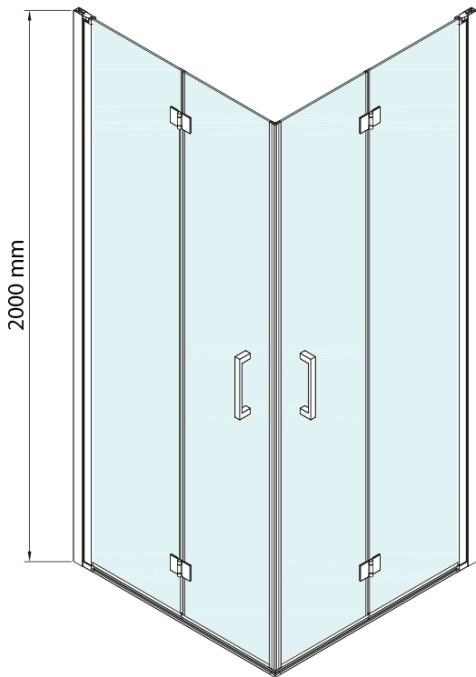

LORO sprchové dveře skládací pro rohový vstup 800mm,
čiré sklo