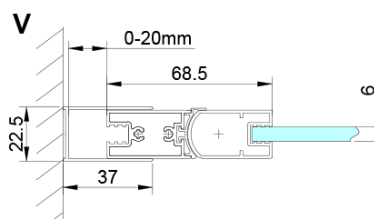

LORO sprchové dveře skládací pro rohový vstup 800mm, čiré sklo

Objednací kód: GN4780

Základní informace

Značka: Gelco

Série: LORO

Rozměry

Výška: 2000 mm

Parametry

Barva profilu: Chrom - Leštěný hliník

Tvar: Dveře do kombinace

Typ otevírání: Skládací

Typ výplně: Čiré sklo

Úprava skla: Coated glass

Tloušťka skla: 6 mm

Vlastnosti: Bezrámové provedení

Hmotnost / ks: 25.0 kg

Balení: 1 ks

Záruka: 3 roky

Technický list

GN4770/GN4780/GN4790

Model	A	B
GN4770	680-700	810
GN4780	780-800	980
GN4790	880-900	1095