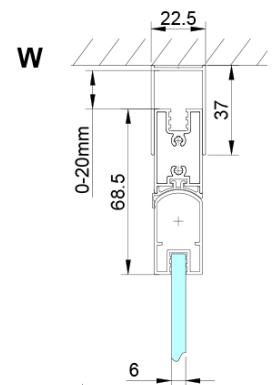

## Rozměry

Výška: 2000 mm

## Náhradní díly

Magnetické těsnění ploché, sklo 6mm, 2000mm (Objednací kód: MAG02)

LORO pivotové panty spodní + horní (Objednací kód: NDGN12)

Svislé těsnění mezi skla 6mm (Objednací kód: NDGN07)

LORO instalační sada (Objednací kód: NDGN01)

Spodní těsnění na dveře, sklo 6mm, 1000mm (Objednací kód: NDGN04)

Set magnetických těsnění 45° pro sklo 6/6mm, 2000mm (Objednací kód: MAG01)

LORO přetoková lišta + koncovky (Objednací kód: NDGN03)

LORO madlo (Objednací kód: NDGN06)

LORO panty pro skládací dveře (Objednací kód: NDGN08)

Technický list

GN4770/GN4780/GN4790

Model	A	B
GN4770	680-700	810
GN4780	780-800	980
GN4790	880-900	1095