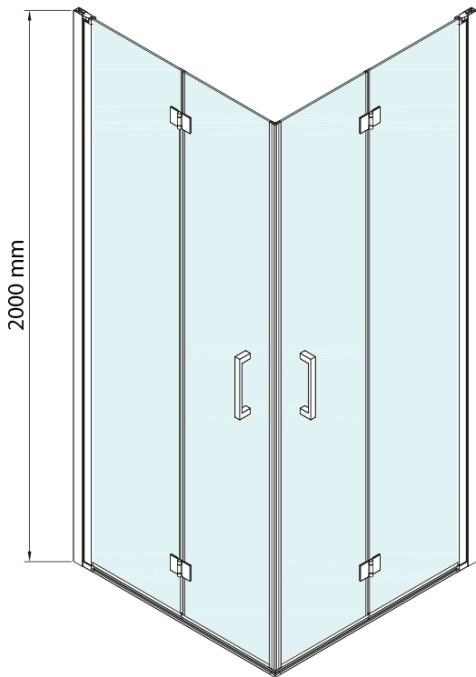

## Rozměry

Výška: 2000 mm

LORO madlo (Objednací kód: NDGN06)

LORO panty pro skládací dveře (Objednací kód: NDGN08)

Technický list

GN4770/GN4780/GN4790

Model	A	B
GN4770	680-700	810
GN4780	780-800	980
GN4790	880-900	1095

LORO sprchové dveře skládací pro rohový vstup 800mm,  
čiré sklo

SIZE (L)	A	B	C
GN4770-GN4780	680-700	780-800	895
GN4770-GN4790	680-700	880-900	950
GN4770-GN4710	680-700	980-1000	1050
GN4780-GN4790	780-800	880-900	1035
GN4780-GN4710	780-800	980-1000	1105
GN4790-GN4710	880-900	980-1000	1170