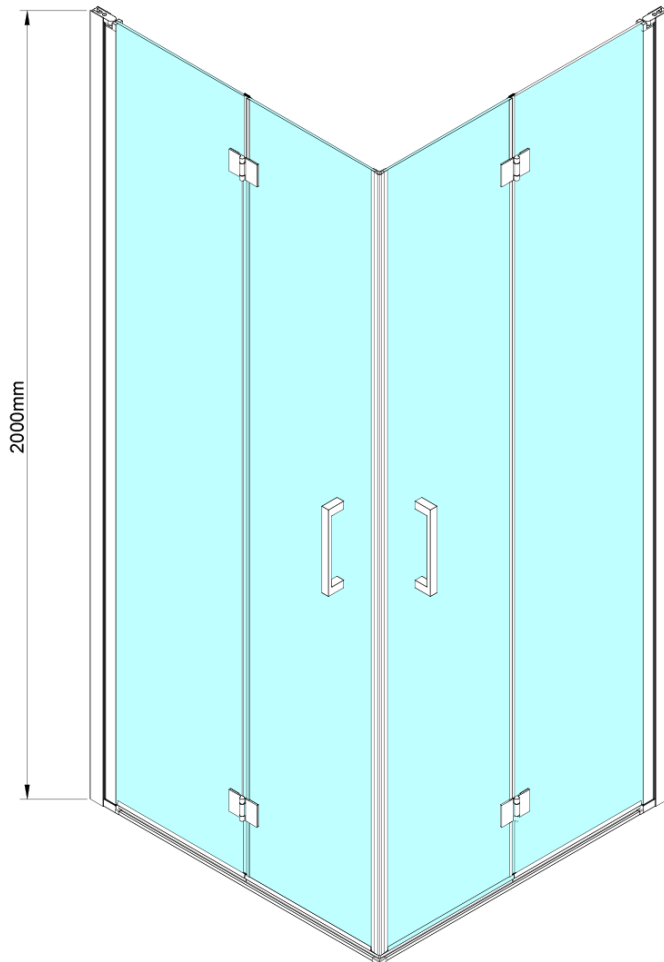

Technický list

GN4770/GN4780/GN4790

Model	A	B
GN4770	680-700	810
GN4780	780-800	980
GN4790	880-900	1095