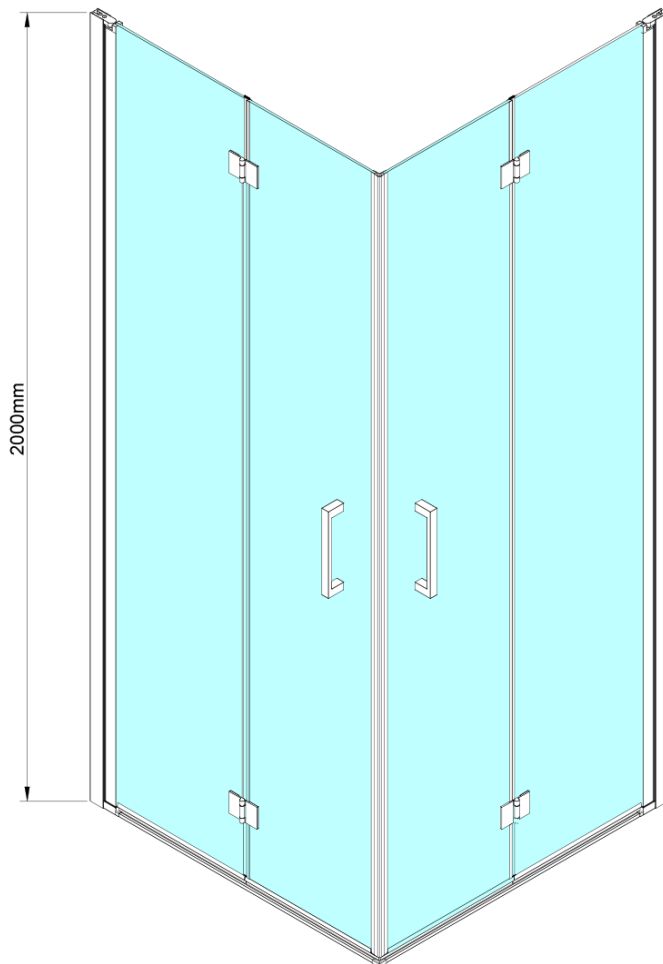

Technický list

GN4770/GN4780/GN4790

Model	A	B
GN4770	680-700	810
GN4780	780-800	980
GN4790	880-900	1095