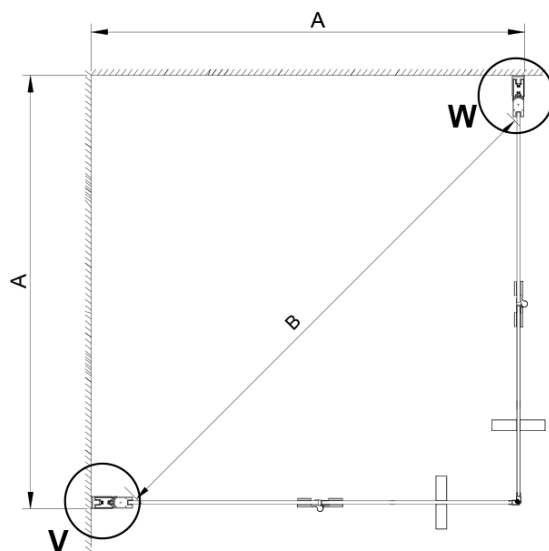

LORO instalační sada (Objednací kód: NDGN01)

Spodní těsnění na dveře, sklo 6mm, 1000mm (Objednací kód: NDGN04)

Set magnetických těsnění 45° pro sklo 6/6mm, 2000mm (2ks) (Objednací kód: MAG01)

LORO přetoková lišta + koncovky (Objednací kód: NDGN03)

LORO madlo (Objednací kód: NDGN06)

LORO panty pro skládací dveře (Objednací kód: NDGN08)

Technický list

GN4770/GN4780/GN4790

Model	A	B
GN4770	680-700	810
GN4780	780-800	980
GN4790	880-900	1095

LORO sprchové dveře skládací pro rohový vstup 800mm,
čiré sklo

SIZE (L)	A	B	C
GN4770-GN4780	680-700	780-800	895
GN4770-GN4790	680-700	880-900	950
GN4770-GN4710	680-700	980-1000	1050
GN4780-GN4790	780-800	880-900	1035
GN4780-GN4710	780-800	980-1000	1105
GN4790-GN4710	880-900	980-1000	1170