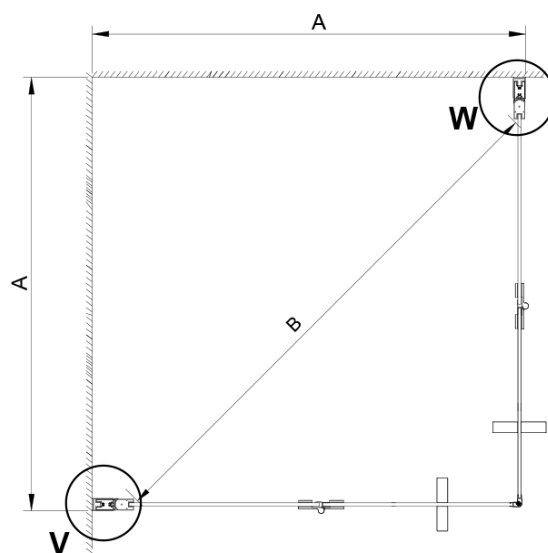

LORO instalační sada (Objednací kód: NDGN01)

Set magnetických těsnění 45° pro sklo 6/6mm, 2000mm (2ks) (Objednací kód: MAG01)

LORO madlo (Objednací kód: NDGN06)

LORO přetoková lišta + koncovky (Objednací kód: NDGN03)

Spodní těsnění na dveře, sklo 6mm, 1000mm (Objednací kód: NDGN04)

LORO panty pro skládací dveře (Objednací kód: NDGN08)

Technický list

GN4770/GN4780/GN4790

Model	A	B
GN4770	680-700	810
GN4780	780-800	980
GN4790	880-900	1095

LORO sprchové dveře skládací pro rohový vstup 700mm,
čiré sklo

SIZE (L)	A	B	C
GN4770-GN4780	680-700	780-800	895
GN4770-GN4790	680-700	880-900	950
GN4770-GN4710	680-700	980-1000	1050
GN4780-GN4790	780-800	880-900	1035
GN4780-GN4710	780-800	980-1000	1105
GN4790-GN4710	880-900	980-1000	1170