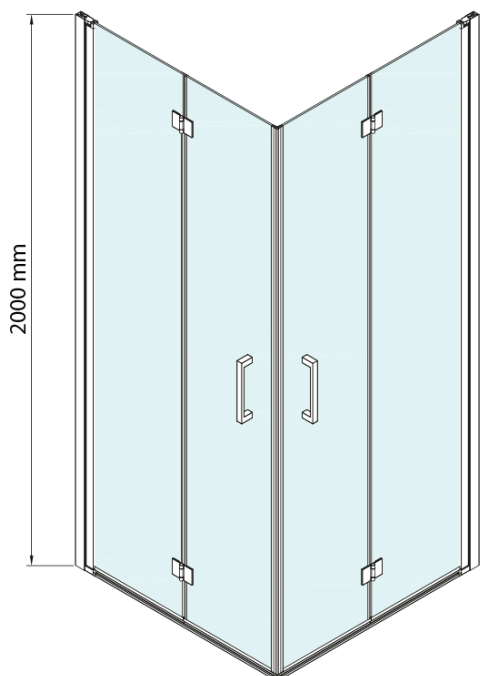

## Rozměry

Výška: 2000 mm

## Technický list

GN4770/GN4780/GN4790

Model	A	B
GN4770	680-700	810
GN4780	780-800	980
GN4790	880-900	1095

LORO sprchové dveře skládací pro rohový vstup 700mm,  
čiré sklo

SIZE (L)	A	B	C
GN4770-GN4780	680-700	780-800	895
GN4770-GN4790	680-700	880-900	950
GN4770-GN4710	680-700	980-1000	1050
GN4780-GN4790	780-800	880-900	1035
GN4780-GN4710	780-800	980-1000	1105
GN4790-GN4710	880-900	980-1000	1170