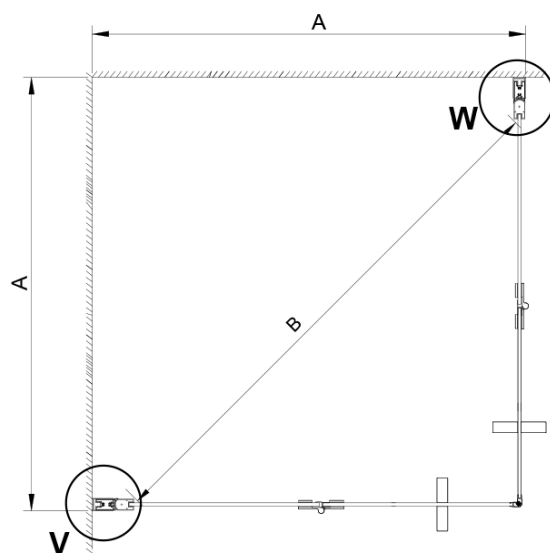

Technický list

GN4770/GN4780/GN4790

Model	A	B
GN4770	680-700	810
GN4780	780-800	980
GN4790	880-900	1095