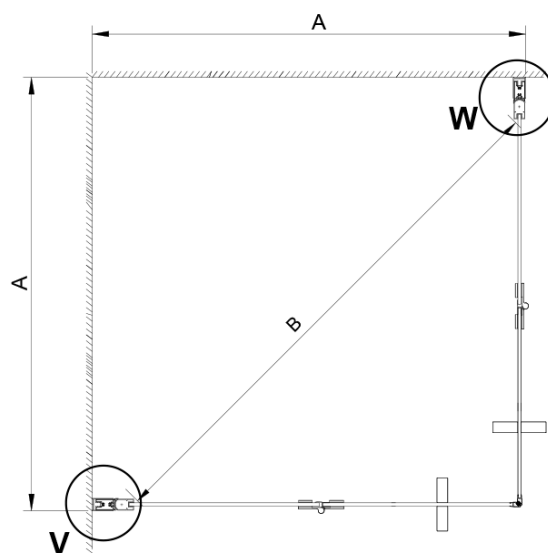

LORO instalační sada (Objednací kód: NDGN01)

Set magnetických těsnění 45° pro sklo 6/6mm, 2000mm (Objednací kód: MAG01)

LORO madlo (Objednací kód: NDGN06)

LORO přetoková lišta + koncovky (Objednací kód: NDGN03)

Spodní těsnění na dveře, sklo 6mm, 1000mm (Objednací kód: NDGN04)

LORO panty pro skládací dveře (Objednací kód: NDGN08)

Technický list

GN4770/GN4780/GN4790

Model	A	B
GN4770	680-700	810
GN4780	780-800	980
GN4790	880-900	1095