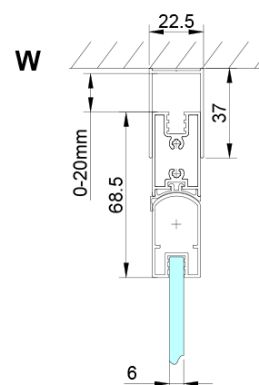

Barva profilu: Chrom - Leštěný hliník

Tvar: Dveře do kombinace

Typ otevírání: Skládací

Typ výplně: Čiré sklo

Úprava skla: Coated glass

Tloušťka skla: 6 mm

Vlastnosti: Bezrámové provedení

Hmotnost / ks: 25.0 kg

Balení: 1 ks

Záruka: 3 roky

Náhradní díly

LORO pivotové panty spodní + horní (Objednací kód: NDGN12)

Magnetické těsnění ploché, sklo 6mm, 2000mm (Objednací kód: MAG02)

Svislé těsnění mezi skla 6mm (Objednací kód: NDGN07)

LORO instalační sada (Objednací kód: NDGN01)

Set magnetických těsnění 45° pro sklo 6/6mm, 2000mm (Objednací kód: MAG01)

LORO madlo (Objednací kód: NDGN06)

LORO přetoková lišta + koncovky (Objednací kód: NDGN03)

Spodní těsnění na dveře, sklo 6mm, 1000mm (Objednací kód: NDGN04)

LORO panty pro skládací dveře (Objednací kód: NDGN08)

Technický list

GN4770/GN4780/GN4790

Model	A	B
GN4770	680-700	810
GN4780	780-800	980
GN4790	880-900	1095