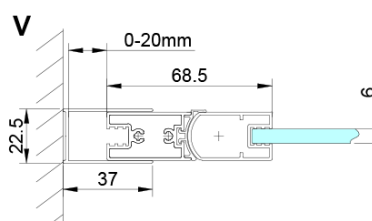

Barva profilu: Chrom - Leštěný hliník

Tvar: Dveře do kombinace

Typ otevírání: Skládací

Typ výplně: Čiré sklo

Úprava skla: Coated glass

Tloušťka skla: 6 mm

Vlastnosti: Bezrámové provedení

Hmotnost / ks: 25.0 kg

LORO instalační sada (Objednací kód: NDGN01)

Set magnetických těsnění 45° pro sklo 6/6mm, 2000mm (2ks) (Objednací kód: MAG01)

LORO madlo (Objednací kód: NDGN06)

LORO přetoková lišta + koncovky (Objednací kód: NDGN03)

Spodní těsnění na dveře, sklo 6mm, 1000mm (Objednací kód: NDGN04)

LORO panty pro skládací dveře (Objednací kód: NDGN08)

Technický list

GN4770/GN4780/GN4790

Model	A	B
GN4770	680-700	810
GN4780	780-800	980
GN4790	880-900	1095

LORO sprchové dveře skládací pro rohový vstup 700mm,
čiré sklo

SIZE (L)	A	B	C
GN4770-GN4780	680-700	780-800	895
GN4770-GN4790	680-700	880-900	950
GN4770-GN4710	680-700	980-1000	1050
GN4780-GN4790	780-800	880-900	1035
GN4780-GN4710	780-800	980-1000	1105
GN4790-GN4710	880-900	980-1000	1170