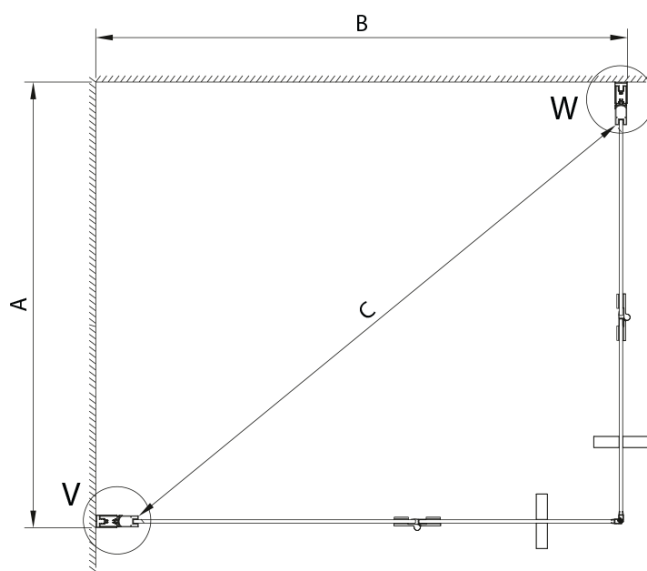

LORO sprchové dveře skládací pro rohový vstup 700mm,
čiré sklo

SIZE (L)	A	B	C
GN4770-GN4780	680-700	780-800	895
GN4770-GN4790	680-700	880-900	950
GN4770-GN4710	680-700	980-1000	1050
GN4780-GN4790	780-800	880-900	1035
GN4780-GN4710	780-800	980-1000	1105
GN4790-GN4710	880-900	980-1000	1170