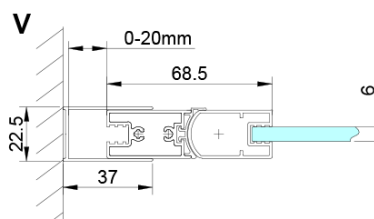

LORO sprchové dveře skládací pro rohový vstup 700mm, čiré sklo

Objednací kód: GN4770

Základní informace

Značka: Gelco

Série: LORO

Rozměry

Výška: 2000 mm

Parametry

Barva profilu: Chrom - Leštěný hliník

Tvar: Dveře do kombinace

Typ otevírání: Skládací

Typ výplně: Čiré sklo

Úprava skla: Coated glass

Tloušťka skla: 6 mm

Vlastnosti: Bezrámové provedení

Hmotnost / ks: 25.0 kg

Balení: 1 ks

Záruka: 3 roky

Technický list

GN4770/GN4780/GN4790

Model	A	B
GN4770	680-700	810
GN4780	780-800	980
GN4790	880-900	1095