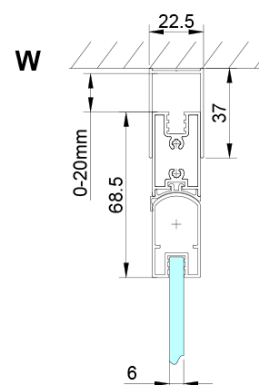

Technický list

GN4770/GN4780/GN4790

Model	A	B
GN4770	680-700	810
GN4780	780-800	980
GN4790	880-900	1095