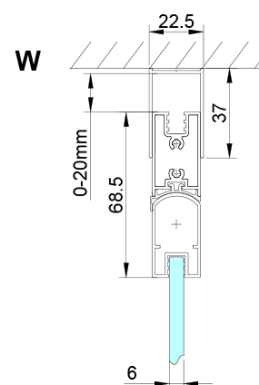

LORO sprchové dveře skládací pro rohový vstup 700mm, čiré sklo

Objednací kód: GN4770

Základní informace

Značka: Gelco

Série: LORO

Rozměry

Výška: 2000 mm

Parametry

Barva profilu: Chrom - Leštěný hliník

Tvar: Dveře do kombinace

Typ otevírání: Skládací

Typ výplně: Čiré sklo

Úprava skla: Coated glass

Tloušťka skla: 6 mm

Vlastnosti: Bezrámové provedení

Hmotnost / ks: 25.0 kg

Balení: 1 ks

Záruka: 3 roky

Technický list

GN4770/GN4780/GN4790

Model	A	B
GN4770	680-700	810
GN4780	780-800	980
GN4790	880-900	1095