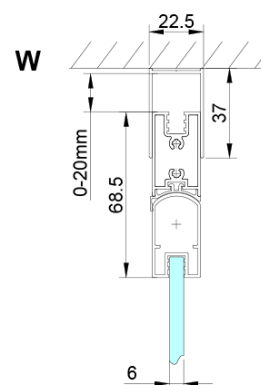

## Rozměry

Výška: 2000 mm

## Náhradní díly

LORO pivotové panty spodní + horní (Objednací kód: NDGN12)

Magnetické těsnění ploché, sklo 6mm, 2000mm (Objednací kód: MAG02)

Svislé těsnění mezi skla 6mm (Objednací kód: NDGN07)

LORO instalační sada (Objednací kód: NDGN01)

Set magnetických těsnění 45° pro sklo 6/6mm, 2000mm (Objednací kód: MAG01)

LORO madlo (Objednací kód: NDGN06)

LORO přetoková lišta + koncovky (Objednací kód: NDGN03)

Spodní těsnění na dveře, sklo 6mm, 1000mm (Objednací kód: NDGN04)

LORO panty pro skládací dveře (Objednací kód: NDGN08)

Technický list

GN4770/GN4780/GN4790

| Model  | A       | B    |
|--------|---------|------|
| GN4770 | 680-700 | 810  |
| GN4780 | 780-800 | 980  |
| GN4790 | 880-900 | 1095 |