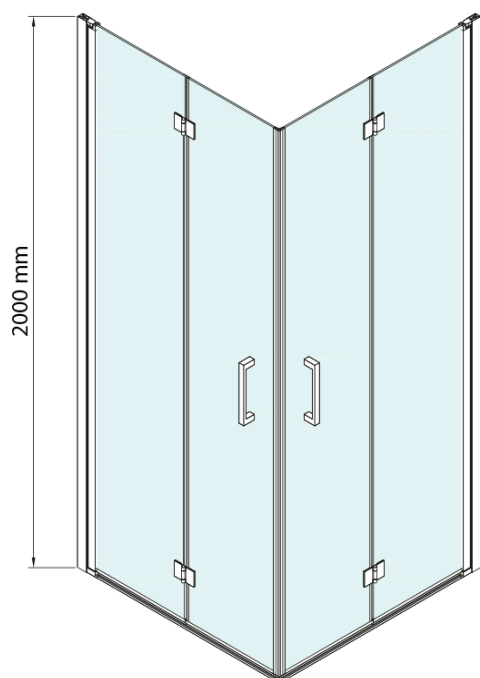

LORO sprchové dveře skládací pro rohový vstup 700mm, čiré sklo

Objednací kód: GN4770

Základní informace

Značka: Gelco

Série: LORO

Rozměry

Výška: 2000 mm

Parametry

Barva profilu: Chrom - Leštěný hliník

Tvar: Dveře do kombinace

Typ otevírání: Skládací

Typ výplně: Čiré sklo

Úprava skla: Coated glass

Tloušťka skla: 6 mm

Vlastnosti: Bezrámové provedení

Hmotnost / ks: 25.0 kg

Spodní těsnění na dveře, sklo 6mm, 1000mm (Objednací kód: NDGN04)

LORO panty pro skládací dveře (Objednací kód: NDGN08)

Technický list

GN4770/GN4780/GN4790

Model	A	B
GN4770	680-700	810
GN4780	780-800	980
GN4790	880-900	1095

LORO sprchové dveře skládací pro rohový vstup 700mm,
čiré sklo

SIZE (L)	A	B	C
GN4770-GN4780	680-700	780-800	895
GN4770-GN4790	680-700	880-900	950
GN4770-GN4710	680-700	980-1000	1050
GN4780-GN4790	780-800	880-900	1035
GN4780-GN4710	780-800	980-1000	1105
GN4790-GN4710	880-900	980-1000	1170