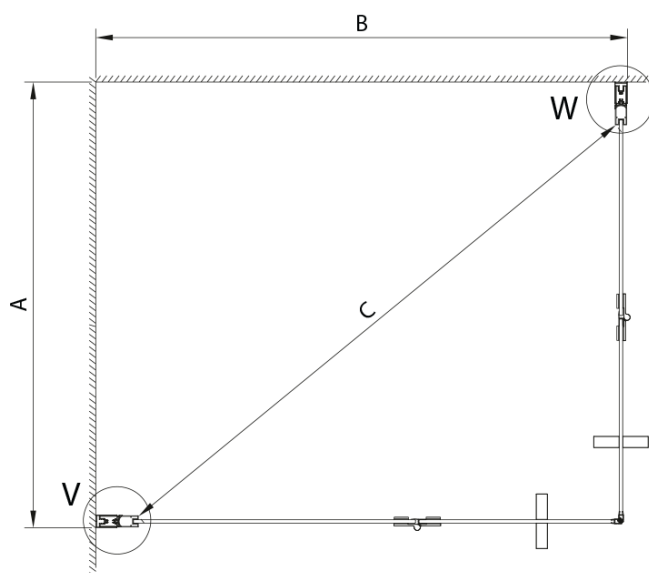

## Technický list

GN4770/GN4780/GN4790

Model	A	B
GN4770	680-700	810
GN4780	780-800	980
GN4790	880-900	1095

LORO sprchové dveře skládací pro rohový vstup 700mm,  
čiré sklo

SIZE (L)	A	B	C
GN4770-GN4780	680-700	780-800	895
GN4770-GN4790	680-700	880-900	950
GN4770-GN4710	680-700	980-1000	1050
GN4780-GN4790	780-800	880-900	1035
GN4780-GN4710	780-800	980-1000	1105
GN4790-GN4710	880-900	980-1000	1170