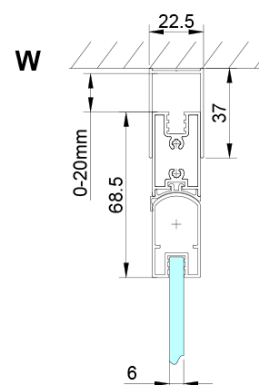

Balení: 1 ks

Záruka: 3 roky

Náhradní díly

LORO pivotové panty spodní + horní (Objednací kód: NDGN12)

Magnetické těsnění ploché, sklo 6mm, 2000mm (Objednací kód: MAG02)

Svislé těsnění mezi skla 6mm, délka 2000mm (Objednací kód: NDGN07)

LORO instalační sada (Objednací kód: NDGN01)

Set magnetických těsnění 45° pro sklo 6/6mm, 2000mm (2ks) (Objednací kód: MAG01)

LORO madlo (Objednací kód: NDGN06)

LORO přetoková lišta + koncovky (Objednací kód: NDGN03)

Spodní těsnění na dveře, sklo 6mm, 1000mm (Objednací kód: NDGN04)

LORO panty pro skládací dveře (Objednací kód: NDGN08)

Technický list

GN4770/GN4780/GN4790

Model	A	B
GN4770	680-700	810
GN4780	780-800	980
GN4790	880-900	1095

LORO sprchové dveře skládací pro rohový vstup 700mm,
čiré sklo

SIZE (L)	A	B	C
GN4770-GN4780	680-700	780-800	895
GN4770-GN4790	680-700	880-900	950
GN4770-GN4710	680-700	980-1000	1050
GN4780-GN4790	780-800	880-900	1035
GN4780-GN4710	780-800	980-1000	1105
GN4790-GN4710	880-900	980-1000	1170