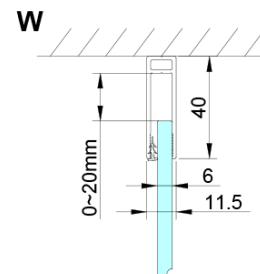

## Rozměry

**Výška:** 2000 mm

## Parametry

**Barva profilu:** Chrom - Leštěný hliník

**Tvar:** Dveře do kombinace

**Typ otevírání:** Otevírací jednokřídle

**Typ výplně:** Čiré sklo

**Úprava skla:** Coated glass

**Tloušťka skla:** 6 mm

**Vlastnosti:** Bezrámové provedení, Otevírání vně i dovnitř

## Náhradní díly

LORO pivotové panty spodní + horní (Objednací kód: NDGN12)

Magnetické těsnění ploché, sklo 6mm, 2000mm (Objednací kód: MAG02)

LORO instalační sada (Objednací kód: NDGN01)

Set magnetických těsnění 45° pro sklo 6/6mm, 2000mm (Objednací kód: MAG01)

LORO přetoková lišta + koncovky (Objednací kód: NDGN03)

LORO madlo (Objednací kód: NDGN06)

Spodní těsnění na dveře, sklo 6mm, 1000mm (Objednací kód: NDGN04)

Technický list

GN4880/GN4890/GN4810

Model	A	B	C
GN4880	780-800	685	198
GN4890	880-900	685	298
GN4810	980-1000	685	398