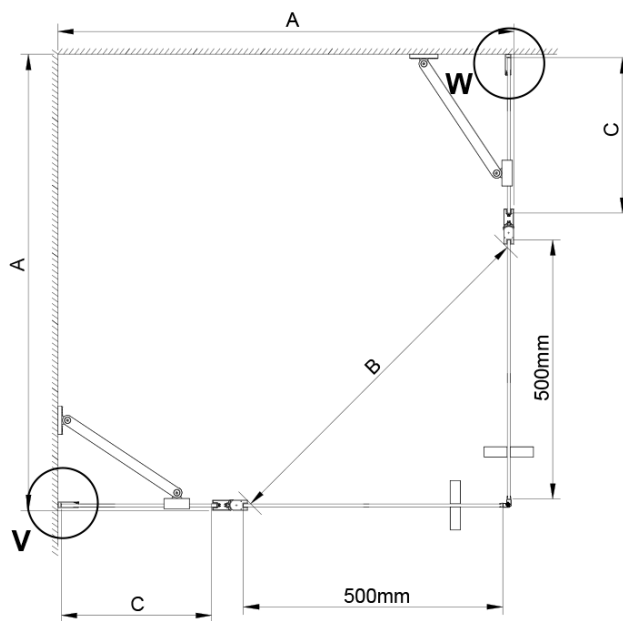

Hmotnost / ks: 32 kg

Balení: 1 ks

Barva profilu: Chrom

Tvar: Dveře do kombinace

Typ otevírání: Otevírací jednokřídlé

Typ výplně: Čiré sklo

Úprava skla: Coated glass

Tloušťka skla: 6 mm

Set magnetických těsnění 45° pro sklo 6/6mm, 2000mm (2ks) (Objednací kód: MAG01)

LORO přetoková lišta + koncovky (Objednací kód: NDGN03)

LORO madlo (Objednací kód: NDGN06)

LORO instalační sada (Objednací kód: NDGN01)

Spodní těsnění na dveře, sklo 6mm, 1000mm (Objednací kód: NDGN04)

Kulatá krytka vzpěry, chrom, 2ks v balení (Objednací kód: NDES03CH)

Technický list

GN4880/GN4890/GN4810

Model	A	B	C
GN4880	780-800	685	198
GN4890	880-900	685	298
GN4810	980-1000	685	398