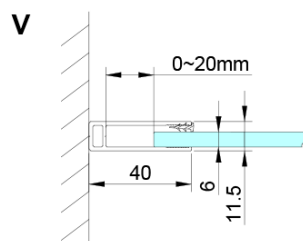

Tvar: Dveře do kombinace

Typ otevírání: Otevírací jednokřídlé

Typ výplně: Čiré sklo

Úprava skla: Coated glass

Tloušťka skla: 6 mm

Vlastnosti: Bezrámové provedení, Otevírání vně i dovnitř

Hmotnost / ks: 32.0 kg

Balení: 1 ks

Záruka: 3 roky

Náhradní díly

Oválná krytka vzpěry, chrom (2ks v balení) (Objednací kód: NDES01CH)

LORO pivotové panty spodní + horní (Objednací kód: NDGN12)

Set magnetických těsnění 45° pro sklo 6/6mm, 2000mm (2ks) (Objednací kód: MAG01)

LORO přetoková lišta + koncovky (Objednací kód: NDGN03)

LORO madlo (Objednací kód: NDGN06)

LORO instalační sada (Objednací kód: NDGN01)

Spodní těsnění na dveře, sklo 6mm, 1000mm (Objednací kód: NDGN04)

Kulatá krytka vzpěry, chrom, 2ks v balení (Objednací kód: NDES03CH)

Technický list

GN4880/GN4890/GN4810

Model	A	B	C
GN4880	780-800	685	198
GN4890	880-900	685	298
GN4810	980-1000	685	398