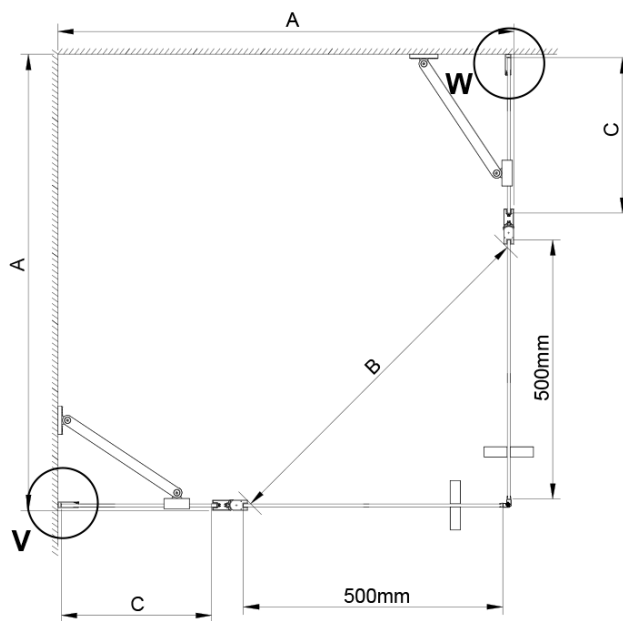

Technický list

GN4880/GN4890/GN4810

Model	A	B	C
GN4880	780-800	685	198
GN4890	880-900	685	298
GN4810	980-1000	685	398