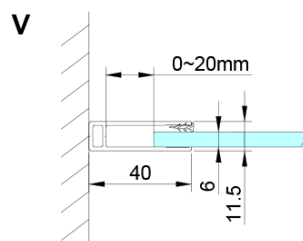

Tvar: Dveře do kombinace

Typ otevírání: Otevírací jednokřídlé

Typ výplně: Čiré sklo

Úprava skla: Coated glass

Tloušťka skla: 6 mm

Vlastnosti: Bezrámové provedení, Otevírání vně i dovnitř

Hmotnost / ks: 32.0 kg

Set magnetických těsnění 45° pro sklo 6/6mm, 2000mm (Objednací kód: MAG01)

LORO přetoková lišta + koncovky (Objednací kód: NDGN03)

LORO madlo (Objednací kód: NDGN06)

Spodní těsnění na dveře, sklo 6mm, 1000mm (Objednací kód: NDGN04)

Technický list

GN4880/GN4890/GN4810

Model	A	B	C
GN4880	780-800	685	198
GN4890	880-900	685	298
GN4810	980-1000	685	398