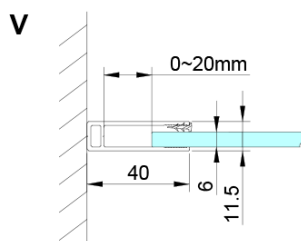

Hmotnost / ks: 32 kg

Balení: 1 ks

Barva profilu: Chrom

Tvar: Dveře do kombinace

Typ otevírání: Otevírací jednokřídlé

Typ výplně: Čiré sklo

Úprava skla: Coated glass

Tloušťka skla: 6 mm

Set magnetických těsnění 45° pro sklo 6/6mm, 2000mm (2ks) (Objednací kód: MAG01)

LORO přetoková lišta + koncovky (Objednací kód: NDGN03)

LORO madlo (Objednací kód: NDGN06)

LORO instalační sada (Objednací kód: NDGN01)

Spodní těsnění na dveře, sklo 6mm, 1000mm (Objednací kód: NDGN04)

Kulatá krytka vzpěry, chrom, 2ks v balení (Objednací kód: NDES03CH)

Technický list

GN4880/GN4890/GN4810

Model	A	B	C
GN4880	780-800	685	198
GN4890	880-900	685	298
GN4810	980-1000	685	398