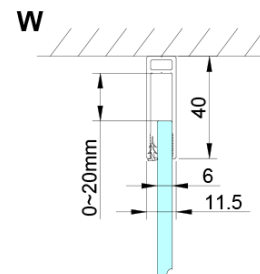

Tvar: Dveře do kombinace

Typ otevírání: Otevírací jednokřídlé

Typ výplně: Čiré sklo

Úprava skla: Coated glass

Tloušťka skla: 6 mm

Vlastnosti: Bezrámové provedení, Otevírání vně i dovnitř

Hmotnost / ks: 32.0 kg

Balení: 1 ks

Záruka: 3 roky

Náhradní díly

Oválná krytka vzpěry, chrom (2ks v balení) (Objednací kód: NDES01CH)

LORO pivotové panty spodní + horní (Objednací kód: NDGN12)

Set magnetických těsnění 45° pro sklo 6/6mm, 2000mm (2ks) (Objednací kód: MAG01)

LORO přetoková lišta + koncovky (Objednací kód: NDGN03)

LORO madlo (Objednací kód: NDGN06)

LORO instalační sada (Objednací kód: NDGN01)

Spodní těsnění na dveře, sklo 6mm, 1000mm (Objednací kód: NDGN04)

Kulatá krytka vzpěry, chrom, 2ks v balení (Objednací kód: NDES03CH)

Technický list

GN4880/GN4890/GN4810

Model	A	B	C
GN4880	780-800	685	198
GN4890	880-900	685	298
GN4810	980-1000	685	398