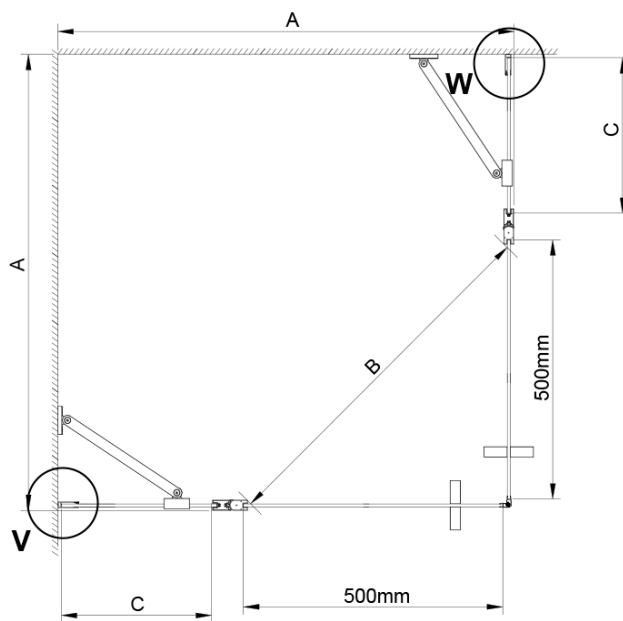

Set magnetických těsnění 45° pro sklo 6/6mm, 2000mm (Objednací kód: MAG01)

LORO přetoková lišta + koncovky (Objednací kód: NDGN03)

LORO madlo (Objednací kód: NDGN06)

Spodní těsnění na dveře, sklo 6mm, 1000mm (Objednací kód: NDGN04)

Technický list

GN4880/GN4890/GN4810

Model	A	B	C
GN4880	780-800	685	198
GN4890	880-900	685	298
GN4810	980-1000	685	398