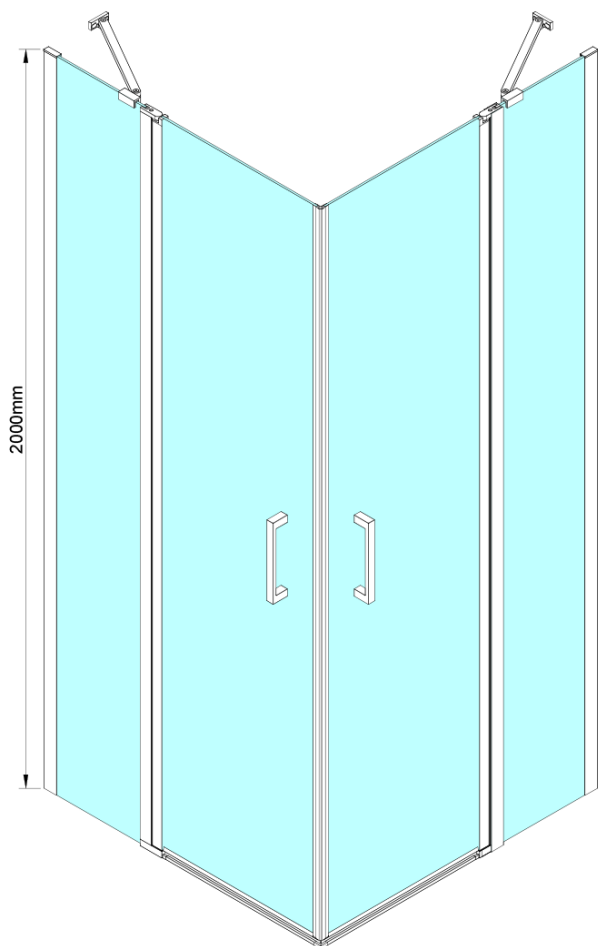

## Rozměry

**Výška:** 2000 mm

## Parametry

**Barva profilu:** Chrom - Leštěný hliník

**Tvar:** Dveře do kombinace

**Typ otevírání:** Otevírací jednokřídle

**Typ výplně:** Čiré sklo

**Úprava skla:** Coated glass

**Tloušťka skla:** 6 mm

**Vlastnosti:** Bezrámové provedení, Otevírání vně i dovnitř

## Náhradní díly

LORO pivotové panty spodní + horní (Objednací kód: NDGN12)

Magnetické těsnění ploché, sklo 6mm, 2000mm (Objednací kód: MAG02)

LORO instalační sada (Objednací kód: NDGN01)

Set magnetických těsnění 45° pro sklo 6/6mm, 2000mm (Objednací kód: MAG01)

LORO přetoková lišta + koncovky (Objednací kód: NDGN03)

LORO madlo (Objednací kód: NDGN06)

Spodní těsnění na dveře, sklo 6mm, 1000mm (Objednací kód: NDGN04)

Technický list

GN4880/GN4890/GN4810

Model	A	B	C
GN4880	780-800	685	198
GN4890	880-900	685	298
GN4810	980-1000	685	398