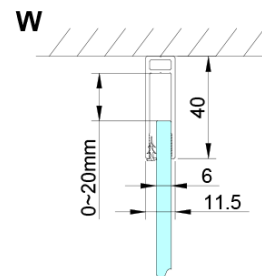

Hmotnost / ks: 32 kg

Balení: 1 ks

Barva profilu: Chrom

Tvar: Dveře do kombinace

Typ otevírání: Otevírací jednokřídlé

Typ výplně: Čiré sklo

Úprava skla: Coated glass

Tloušťka skla: 6 mm

Vlastnosti: Bezrámové provedení, Otevírání vně i dovnitř

3D model: ANO

Náhradní díly

Oválná krytka vzpěry, chrom (2ks v balení) (Objednací kód: NDES01CH)

LORO pivotové panty spodní + horní (Objednací kód: NDGN12)

Set magnetických těsnění 45° pro sklo 6/6mm, 2000mm (2ks) (Objednací kód: MAG01)

LORO přetoková lišta + koncovky (Objednací kód: NDGN03)

LORO madlo (Objednací kód: NDGN06)

LORO instalační sada (Objednací kód: NDGN01)

Spodní těsnění na dveře, sklo 6mm, 1000mm (Objednací kód: NDGN04)

Kulatá krytka vzpěry, chrom, 2ks v balení (Objednací kód: NDES03CH)

Technický list

GN4880/GN4890/GN4810

Model	A	B	C
GN4880	780-800	685	198
GN4890	880-900	685	298
GN4810	980-1000	685	398