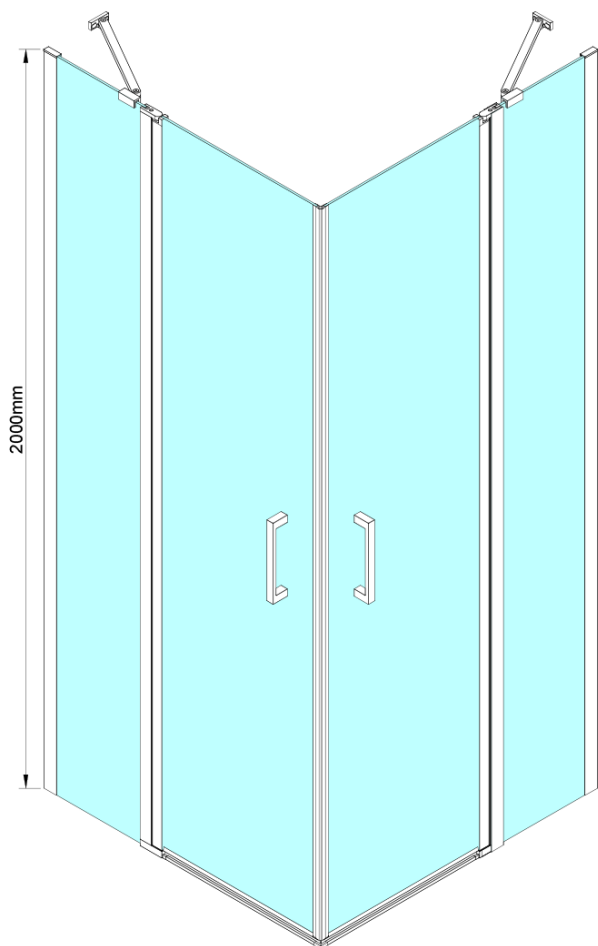

Hmotnost / ks: 32 kg

Balení: 1 ks

Barva profilu: Chrom

Tvar: Dveře do kombinace

Typ otevírání: Otevírací jednokřídlé

Typ výplně: Čiré sklo

Úprava skla: Coated glass

Tloušťka skla: 6 mm

Vlastnosti: Bezrámové provedení, Otevírání vně i dovnitř

3D model: ANO

Náhradní díly

Oválná krytka vzpěry, chrom (2ks v balení) (Objednací kód: NDES01CH)

LORO pivotové panty spodní + horní (Objednací kód: NDGN12)

Set magnetických těsnění 45° pro sklo 6/6mm, 2000mm (2ks) (Objednací kód: MAG01)

LORO přetoková lišta + koncovky (Objednací kód: NDGN03)

LORO madlo (Objednací kód: NDGN06)

LORO instalační sada (Objednací kód: NDGN01)

Spodní těsnění na dveře, sklo 6mm, 1000mm (Objednací kód: NDGN04)

Kulatá krytka vzpěry, chrom, 2ks v balení (Objednací kód: NDES03CH)

Technický list

GN4880/GN4890/GN4810

Model	A	B	C
GN4880	780-800	685	198
GN4890	880-900	685	298
GN4810	980-1000	685	398