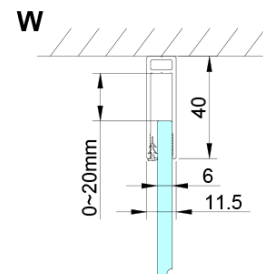

Tvar: Dveře do kombinace

Typ otevírání: Otevírací jednokřídlé

Typ výplně: Čiré sklo

Úprava skla: Coated glass

Tloušťka skla: 6 mm

Vlastnosti: Bezrámové provedení, Otevírání vně i dovnitř

Hmotnost / ks: 32.0 kg

Set magnetických těsnění 45° pro sklo 6/6mm, 2000mm (Objednací kód: MAG01)

LORO přetoková lišta + koncovky (Objednací kód: NDGN03)

LORO madlo (Objednací kód: NDGN06)

Spodní těsnění na dveře, sklo 6mm, 1000mm (Objednací kód: NDGN04)

Technický list

GN4880/GN4890/GN4810

Model	A	B	C
GN4880	780-800	685	198
GN4890	880-900	685	298
GN4810	980-1000	685	398