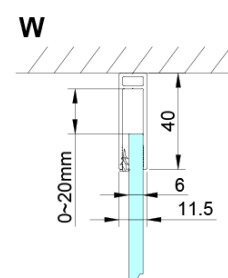

## Rozměry

**Výška:** 2000 mm

**Hloubka:** 1200 mm

## Parametry

**Záruka:** 3 roky

**Hmotnost / ks:** 40 kg

**Balení:** 1 ks

**Barva profilu:** Chrom

**Tvar:** Pevná stěna ke sprchovým dveřím

**Typ výplně:** Čiré sklo

**Úprava skla:** Coated glass

GN4470/GN4480/GN4490 + GN3580/GN3590/GN3510/GN3512

Model	A	B	D
GN4470	685-715	570	
GN4480	785-815	670	
GN4490	885-915	770	
GN3580			785-805
GN3590			885-905
GN3510			985-1005
GN3512			1185-1205

GN4570/GN4580/GN4590 + GN3580/GN3590/GN3510/GN3512

Model	A	B	D
GN4570	685-715	570	
GN4580	785-815	670	
GN4590	885-915	770	
GN3580			785-805
GN3590			885-905
GN3510			985-1005
GN3512			1185-1205

GN4690/GN4610/GN4611/GN4612 + GN3580/GN3590/GN3510/GN3512

Model	A	B	C	D
GN4690	885-915	610	168	
GN4610	985-1015	610	268	
GN4611	1085-1115	610	368	
GN4612	1185-1215	610	468	
GN3580				785-805
GN3590				885-905
GN3510				985-1005
GN3512				1185-1205