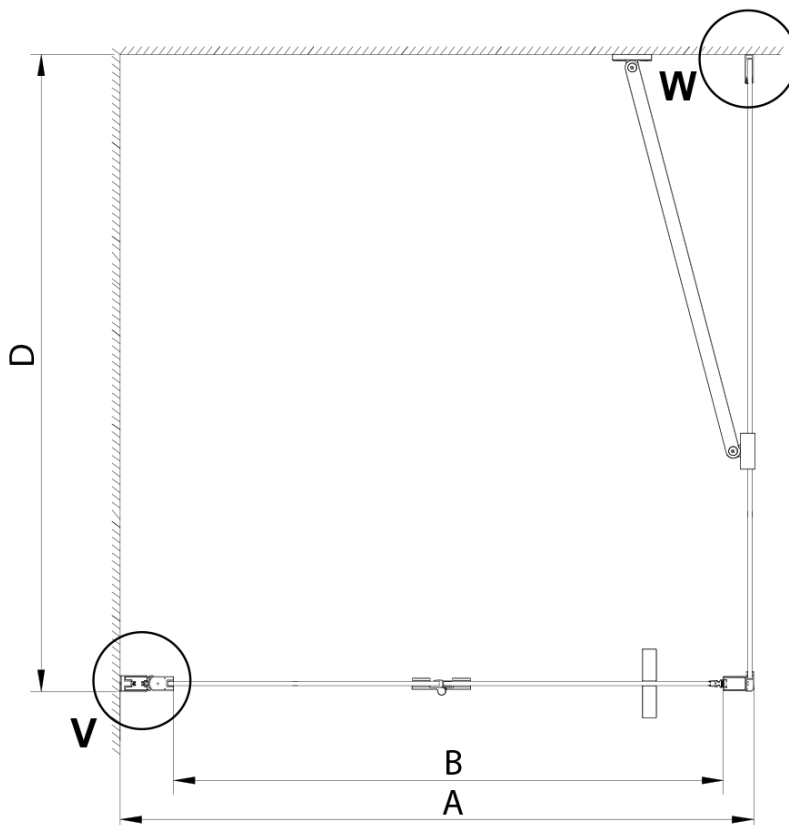

## Rozměry

**Výška:** 2000 mm

**Hloubka:** 1200 mm

Model	A	B	D
GN4570	685-715	570	
GN4580	785-815	670	
GN4590	885-915	770	
GN3580			785-805
GN3590			885-905
GN3510			985-1005
GN3512			1185-1205

GN4690/GN4610/GN4611/GN4612 + GN3580/GN3590/GN3510/GN3512

Model	A	B	C	D
GN4690	885-915	610	168	
GN4610	985-1015	610	268	
GN4611	1085-1115	610	368	
GN4612	1185-1215	610	468	
GN3580				785-805
GN3590				885-905
GN3510				985-1005
GN3512				1185-1205