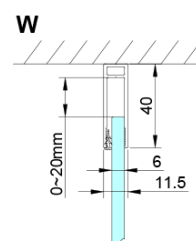

Objednací kód: GN3512

Základní informace

Značka: Gelco

Série: LORO

Rozměry

Výška: 2000 mm

Hloubka: 1200 mm

Parametry

Barva profilu: Chrom - Leštěný hliník

Tvar: Pevná stěna ke sprchovým dveřím

Typ výplně: Čiré sklo

Úprava skla: Coated glass

Tloušťka skla: 6 mm

Vlastnosti: Bezrámové provedení

Hmotnost / ks: 40.0 kg

Balení: 1 ks

Záruka: 3 roky

Náhradní díly

LORO instalační sada (Objednací kód: NDGN01)

Technický list

GN4470/GN4480/GN4490 + GN3580/GN3590/GN3510/GN3512

Model	A	B	D
GN4470	685-715	570	
GN4480	785-815	670	
GN4490	885-915	770	
GN3580			785-805
GN3590			885-905
GN3510			985-1005
GN3512			1185-1205