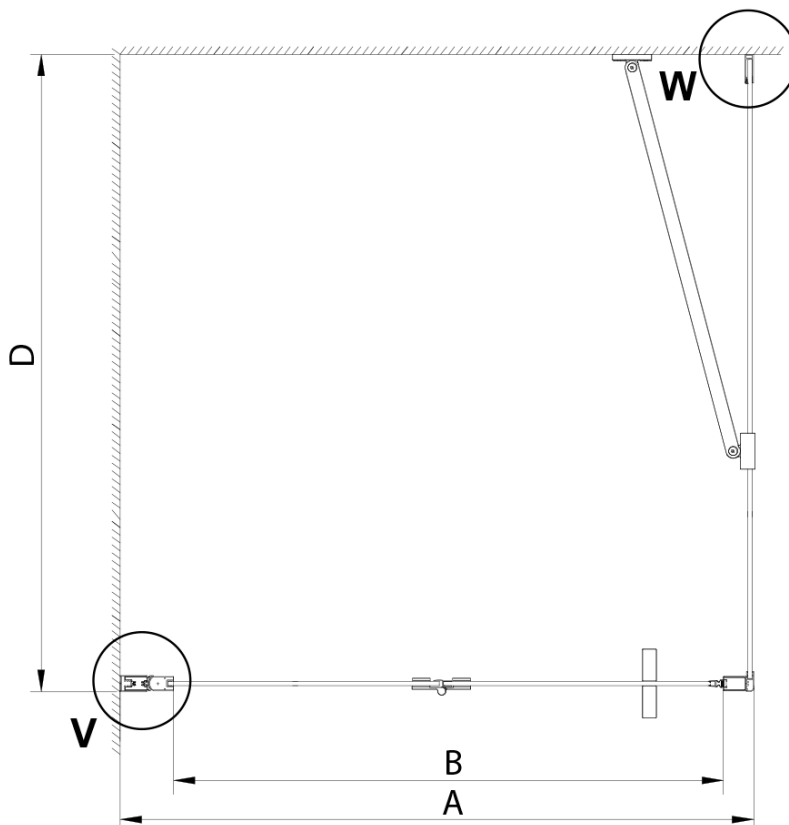

Objednací kód: GN3512

Základní informace

Značka: Gelco

Série: LORO

Rozměry

Výška: 2000 mm

Hloubka: 1200 mm

Parametry

Barva profilu: Chrom - Leštěný hliník

Tvar: Pevná stěna ke sprchovým dveřím

Typ výplně: Čiré sklo

Úprava skla: Coated glass

Tloušťka skla: 6 mm

Vlastnosti: Bezrámové provedení

Hmotnost / ks: 40.0 kg

Balení: 1 ks

GN4570/GN4580/GN4590 + GN3580/GN3590/GN3510/GN3512

Model	A	B	D
GN4570	685-715	570	
GN4580	785-815	670	
GN4590	885-915	770	
GN3580			785-805
GN3590			885-905
GN3510			985-1005
GN3512			1185-1205

GN4690/GN4610/GN4611/GN4612 + GN3580/GN3590/GN3510/GN3512

Model	A	B	C	D
GN4690	885-915	610	168	
GN4610	985-1015	610	268	
GN4611	1085-1115	610	368	
GN4612	1185-1215	610	468	
GN3580				785-805
GN3590				885-905
GN3510				985-1005
GN3512				1185-1205