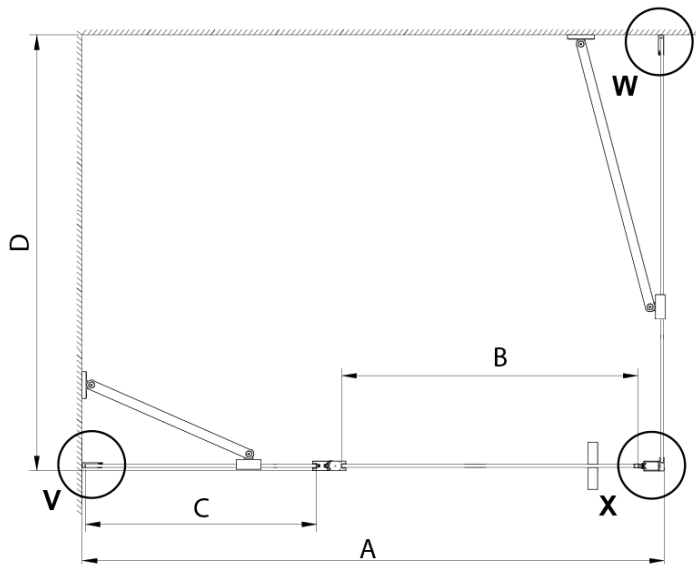

GN4690/GN4610/GN4611/GN4612 + GN3580/GN3590/GN3510/GN3512