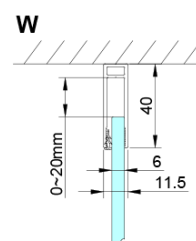

Objednací kód: GN3512

Základní informace

Značka: Gelco

Série: LORO

Rozměry

Výška: 2000 mm

Hloubka: 1200 mm

Parametry

Barva profilu: Chrom - Leštěný hliník

Tvar: Pevná stěna ke sprchovým dveřím

Typ výplně: Čiré sklo

Úprava skla: Coated glass

Tloušťka skla: 6 mm

Vlastnosti: Bezrámové provedení

Hmotnost / ks: 40.0 kg

Balení: 1 ks

Záruka: 3 roky

Technický list

GN4470/GN4480/GN4490 + GN3580/GN3590/GN3510/GN3512

Model	A	B	D
GN4470	685-715	570	
GN4480	785-815	670	
GN4490	885-915	770	
GN3580			785-805
GN3590			885-905
GN3510			985-1005
GN3512			1185-1205