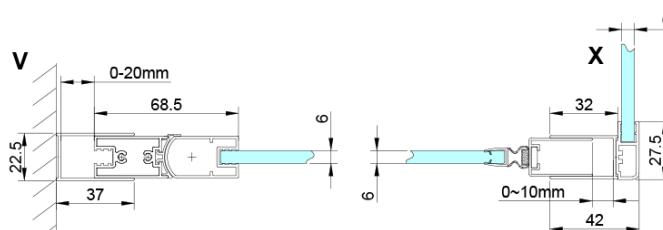

Objednací kód: GN3512

Základní informace

Značka: Gelco

Série: LORO

Rozměry

Výška: 2000 mm

Hloubka: 1200 mm

Parametry

Barva profilu: Chrom - Leštěný hliník

Tvar: Pevná stěna ke sprchovým dveřím

Typ výplně: Čiré sklo

Úprava skla: Coated glass

Tloušťka skla: 6 mm

Vlastnosti: Bezrámové provedení

Hmotnost / ks: 40.0 kg

Balení: 1 ks

Záruka: 3 roky

Náhradní díly

LORO instalační sada (Objednací kód: NDGN01)

Technický list

GN4470/GN4480/GN4490 + GN3580/GN3590/GN3510/GN3512

Model	A	B	D
GN4470	685-715	570	
GN4480	785-815	670	
GN4490	885-915	770	
GN3580			785-805
GN3590			885-905
GN3510			985-1005
GN3512			1185-1205