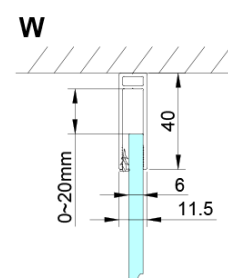

Objednací kód: GN3512

Základní informace

Značka: Gelco

Série: LORO

Rozměry

Výška: 2000 mm

Hloubka: 1200 mm

Parametry

Barva profilu: Chrom - Leštěný hliník

Tvar: Pevná stěna ke sprchovým dveřím

Typ výplně: Čiré sklo

Úprava skla: Coated glass

Tloušťka skla: 6 mm

Vlastnosti: Bezrámové provedení

Hmotnost / ks: 40.0 kg

Balení: 1 ks

Záruka: 3 roky

Náhradní díly

LORO instalační sada (Objednací kód: NDGN01)

Technický list

GN4470/GN4480/GN4490 + GN3580/GN3590/GN3510/GN3512

Model	A	B	D
GN4470	685-715	570	
GN4480	785-815	670	
GN4490	885-915	770	
GN3580			785-805
GN3590			885-905
GN3510			985-1005
GN3512			1185-1205

Model	A	B	C	D
GN4690	885-915	610	168	
GN4610	985-1015	610	268	
GN4611	1085-1115	610	368	
GN4612	1185-1215	610	468	
GN3580				785-805
GN3590				885-905
GN3510				985-1005
GN3512				1185-1205