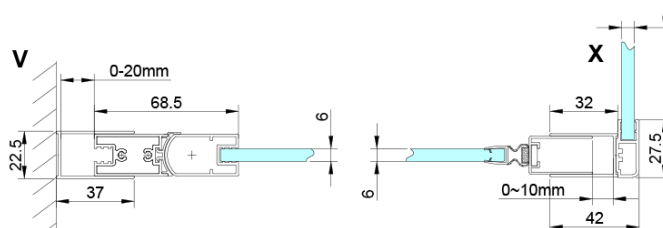

Objednací kód: GN3512

Základní informace

Značka: Gelco

Série: LORO

Rozměry

Výška: 2000 mm

Hloubka: 1200 mm

Parametry

Barva profilu: Chrom - Leštěný hliník

Tvar: Pevná stěna ke sprchovým dveřím

Typ výplně: Čiré sklo

Úprava skla: Coated glass

Tloušťka skla: 6 mm

Vlastnosti: Bezrámové provedení

Hmotnost / ks: 40.0 kg

Balení: 1 ks

Záruka: 3 roky

Náhradní díly

LORO instalační sada (Objednací kód: NDGN01)

Technický list

GN4470/GN4480/GN4490 + GN3580/GN3590/GN3510/GN3512

Model	A	B	D
GN4470	685-715	570	
GN4480	785-815	670	
GN4490	885-915	770	
GN3580			785-805
GN3590			885-905
GN3510			985-1005
GN3512			1185-1205