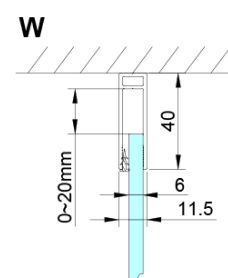

Objednací kód: GN3512

Základní informace

Značka: Gelco

Série: LORO

Rozměry

Výška: 2000 mm

Hloubka: 1200 mm

Parametry

Barva profilu: Chrom - Leštěný hliník

Tvar: Pevná stěna ke sprchovým dveřím

Typ výplně: Čiré sklo

Úprava skla: Coated glass

Tloušťka skla: 6 mm

Vlastnosti: Bezrámové provedení

Hmotnost / ks: 40.0 kg

Balení: 1 ks

Záruka: 3 roky

Technický list

GN4470/GN4480/GN4490 + GN3580/GN3590/GN3510/GN3512

Model	A	B	D
GN4470	685-715	570	
GN4480	785-815	670	
GN4490	885-915	770	
GN3580			785-805
GN3590			885-905
GN3510			985-1005
GN3512			1185-1205

Model	A	B	C	D
GN4690	885-915	610	168	
GN4610	985-1015	610	268	
GN4611	1085-1115	610	368	
GN4612	1185-1215	610	468	
GN3580				785-805
GN3590				885-905
GN3510				985-1005
GN3512				1185-1205