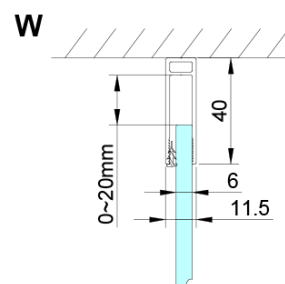

## Rozměry

**Výška:** 2000 mm

**Hloubka:** 1200 mm

## Parametry

**Záruka:** 3 roky

**Hmotnost / ks:** 40 kg

**Balení:** 1 ks

**Barva profilu:** Chrom

**Tvar:** Pevná stěna ke sprchovým dveřím

**Typ výplně:** Čiré sklo

**Úprava skla:** Coated glass

Model	A	B	D
GN4570	685-715	570	
GN4580	785-815	670	
GN4590	885-915	770	
GN3580			785-805
GN3590			885-905
GN3510			985-1005
GN3512			1185-1205

GN4690/GN4610/GN4611/GN4612 + GN3580/GN3590/GN3510/GN3512

Model	A	B	C	D
GN4690	885-915	610	168	
GN4610	985-1015	610	268	
GN4611	1085-1115	610	368	
GN4612	1185-1215	610	468	
GN3580				785-805
GN3590				885-905
GN3510				985-1005
GN3512				1185-1205