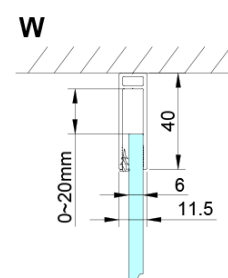

Objednací kód: GN3510

Základní informace

Značka: Gelco

Série: LORO

Rozměry

Výška: 2000 mm

Hloubka: 1000 mm

Parametry

Barva profilu: Chrom - Leštěný hliník

Tvar: Pevná stěna ke sprchovým dveřím

Typ výplně: Čiré sklo

Úprava skla: Coated glass

Tloušťka skla: 6 mm

Vlastnosti: Bezrámové provedení

Hmotnost / ks: 36.0 kg

Balení: 1 ks

Záruka: 3 roky

Technický list

GN4470/GN4480/GN4490 + GN3580/GN3590/GN3510/GN3512

Model	A	B	D
GN4470	685-715	570	
GN4480	785-815	670	
GN4490	885-915	770	
GN3580			785-805
GN3590			885-905
GN3510			985-1005
GN3512			1185-1205

Model	A	B	C	D
GN4690	885-915	610	168	
GN4610	985-1015	610	268	
GN4611	1085-1115	610	368	
GN4612	1185-1215	610	468	
GN3580				785-805
GN3590				885-905
GN3510				985-1005
GN3512				1185-1205