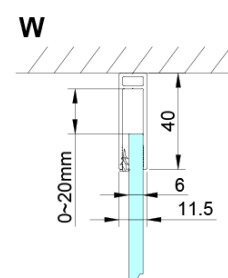

Záruka: 3 roky

Hmotnost / ks: 36 kg

Balení: 1 ks

Barva profilu: Chrom

Tvar: Pevná stěna ke sprchovým dveřím

Typ výplně: Čiré sklo

Úprava skla: Coated glass

Tloušťka skla: 6 mm

Technický list

GN4470/GN4480/GN4490 + GN3580/GN3590/GN3510/GN3512

Model	A	B	D
GN4470	685-715	570	
GN4480	785-815	670	
GN4490	885-915	770	
GN3580			785-805
GN3590			885-905
GN3510			985-1005
GN3512			1185-1205

Model	A	B	C	D
GN4690	885-915	610	168	
GN4610	985-1015	610	268	
GN4611	1085-1115	610	368	
GN4612	1185-1215	610	468	
GN3580				785-805
GN3590				885-905
GN3510				985-1005
GN3512				1185-1205