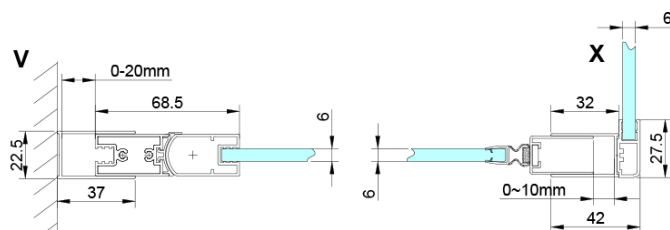

Technický list

GN4470/GN4480/GN4490 + GN3580/GN3590/GN3510/GN3512

Model	A	B	D
GN4470	685-715	570	
GN4480	785-815	670	
GN4490	885-915	770	
GN3580			785-805
GN3590			885-905
GN3510			985-1005
GN3512			1185-1205