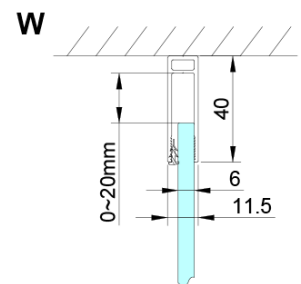

Model	A	B	D
GN4570	685-715	570	
GN4580	785-815	670	
GN4590	885-915	770	
GN3580			785-805
GN3590			885-905
GN3510			985-1005
GN3512			1185-1205