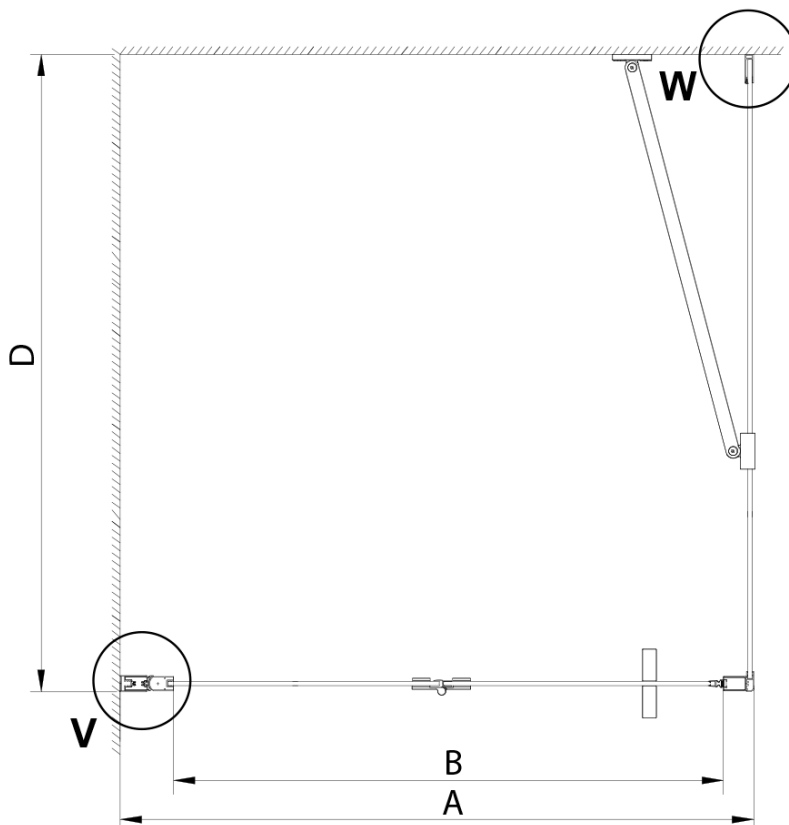

Objednací kód: GN3510

Základní informace

Značka: Gelco

Série: LORO

Rozměry

Výška: 2000 mm

Hloubka: 1000 mm

Parametry

Barva profilu: Chrom - Leštěný hliník

Tvar: Pevná stěna ke sprchovým dveřím

Typ výplně: Čiré sklo

Úprava skla: Coated glass

Tloušťka skla: 6 mm

Vlastnosti: Bezrámové provedení

Hmotnost / ks: 36.0 kg

Balení: 1 ks

GN4570/GN4580/GN4590 + GN3580/GN3590/GN3510/GN3512

Model	A	B	D
GN4570	685-715	570	
GN4580	785-815	670	
GN4590	885-915	770	
GN3580			785-805
GN3590			885-905
GN3510			985-1005
GN3512			1185-1205

GN4690/GN4610/GN4611/GN4612 + GN3580/GN3590/GN3510/GN3512

Model	A	B	C	D
GN4690	885-915	610	168	
GN4610	985-1015	610	268	
GN4611	1085-1115	610	368	
GN4612	1185-1215	610	468	
GN3580				785-805
GN3590				885-905
GN3510				985-1005
GN3512				1185-1205