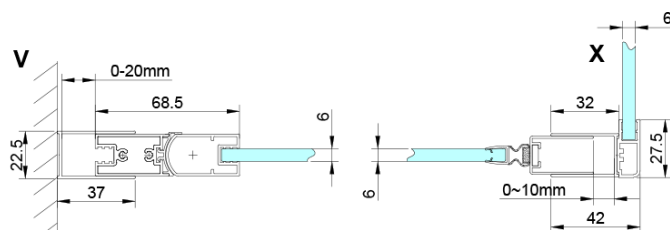

Objednací kód: GN3510

Základní informace

Značka: Gelco

Série: LORO

Rozměry

Výška: 2000 mm

Hloubka: 1000 mm

Parametry

Barva profilu: Chrom - Leštěný hliník

Tvar: Pevná stěna ke sprchovým dveřím

Typ výplně: Čiré sklo

Úprava skla: Coated glass

Tloušťka skla: 6 mm

Vlastnosti: Bezrámové provedení

Hmotnost / ks: 36.0 kg

Balení: 1 ks

Záruka: 3 roky

Náhradní díly

LORO instalační sada (Objednací kód: NDGN01)

Technický list

GN4470/GN4480/GN4490 + GN3580/GN3590/GN3510/GN3512

Model	A	B	D
GN4470	685-715	570	
GN4480	785-815	670	
GN4490	885-915	770	
GN3580			785-805
GN3590			885-905
GN3510			985-1005
GN3512			1185-1205