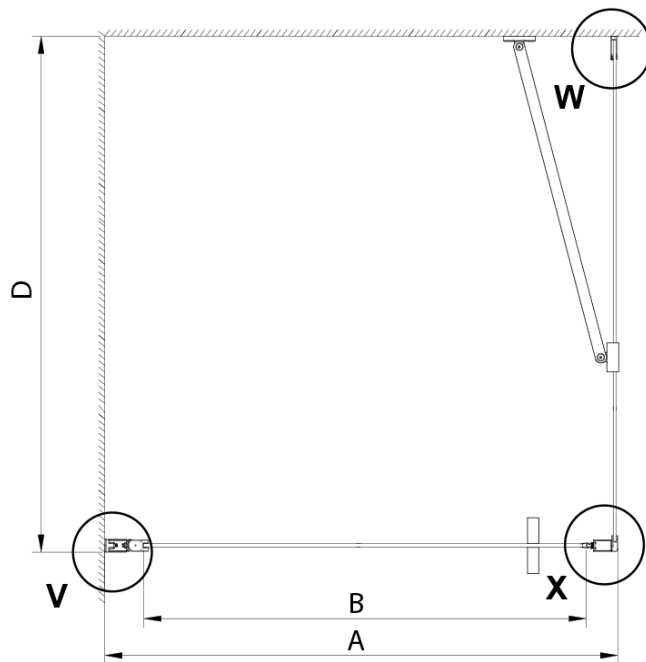

Objednací kód: GN3510

Základní informace

Značka: Gelco

Série: LORO

Rozměry

Výška: 2000 mm

Hloubka: 1000 mm

Parametry

Záruka: 3 roky

Hmotnost / ks: 36 kg

Balení: 1 ks

Barva profilu: Chrom

Tvar: Pevná stěna ke sprchovým dveřím

Typ výplně: Čiré sklo

Úprava skla: Coated glass

Tloušťka skla: 6 mm

Technický list

GN4470/GN4480/GN4490 + GN3580/GN3590/GN3510/GN3512

Model	A	B	D
GN4470	685-715	570	
GN4480	785-815	670	
GN4490	885-915	770	
GN3580			785-805
GN3590			885-905
GN3510			985-1005
GN3512			1185-1205

Model	A	B	C	D
GN4690	885-915	610	168	
GN4610	985-1015	610	268	
GN4611	1085-1115	610	368	
GN4612	1185-1215	610	468	
GN3580				785-805
GN3590				885-905
GN3510				985-1005
GN3512				1185-1205