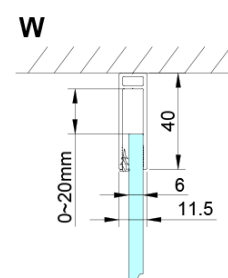

Objednací kód: GN3510

Základní informace

Značka: Gelco

Série: LORO

Rozměry

Výška: 2000 mm

Hloubka: 1000 mm

Parametry

Barva profilu: Chrom - Leštěný hliník

Tvar: Pevná stěna ke sprchovým dveřím

Typ výplně: Čiré sklo

Úprava skla: Coated glass

Tloušťka skla: 6 mm

Vlastnosti: Bezrámové provedení

Hmotnost / ks: 36.0 kg

Balení: 1 ks

Záruka: 3 roky

Náhradní díly

LORO instalační sada (Objednací kód: NDGN01)

Technický list

GN4470/GN4480/GN4490 + GN3580/GN3590/GN3510/GN3512

Model	A	B	D
GN4470	685-715	570	
GN4480	785-815	670	
GN4490	885-915	770	
GN3580			785-805
GN3590			885-905
GN3510			985-1005
GN3512			1185-1205

Model	A	B	C	D
GN4690	885-915	610	168	
GN4610	985-1015	610	268	
GN4611	1085-1115	610	368	
GN4612	1185-1215	610	468	
GN3580				785-805
GN3590				885-905
GN3510				985-1005
GN3512				1185-1205