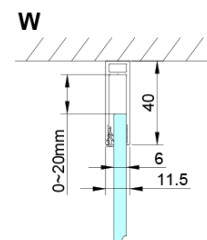

Objednací kód: GN3510

Základní informace

Značka: Gelco

Série: LORO

Rozměry

Výška: 2000 mm

Hloubka: 1000 mm

Parametry

Záruka: 3 roky

Hmotnost / ks: 36 kg

Balení: 1 ks

Barva profilu: Chrom

Tvar: Pevná stěna ke sprchovým dveřím

Typ výplně: Čiré sklo

Úprava skla: Coated glass

Tloušťka skla: 6 mm

Vlastnosti: Bezrámové provedení

3D model: ANO

Náhradní díly

Oválná krytka vspěry, chrom (2ks v balení) (Objednací kód: NDES01CH)

LORO instalační sada (Objednací kód: NDGN01)

Kulatá krytka vspěry, chrom, 2ks v balení (Objednací kód: NDES03CH)

Technický list

GN4470/GN4480/GN4490 + GN3580/GN3590/GN3510/GN3512

Model	A	B	D
GN4470	685-715	570	
GN4480	785-815	670	
GN4490	885-915	770	
GN3580			785-805
GN3590			885-905
GN3510			985-1005
GN3512			1185-1205