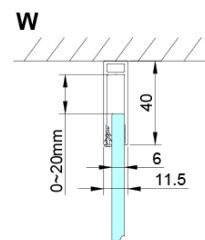

Objednací kód: GN3510

Základní informace

Značka: Gelco

Série: LORO

Rozměry

Výška: 2000 mm

Hloubka: 1000 mm

Parametry

Barva profilu: Chrom - Leštěný hliník

Tvar: Pevná stěna ke sprchovým dveřím

Typ výplně: Čiré sklo

Úprava skla: Coated glass

Tloušťka skla: 6 mm

Vlastnosti: Bezrámové provedení

Hmotnost / ks: 36.0 kg

Balení: 1 ks

Záruka: 3 roky

Náhradní díly

LORO instalační sada (Objednací kód: NDGN01)

Technický list

GN4470/GN4480/GN4490 + GN3580/GN3590/GN3510/GN3512

Model	A	B	D
GN4470	685-715	570	
GN4480	785-815	670	
GN4490	885-915	770	
GN3580			785-805
GN3590			885-905
GN3510			985-1005
GN3512			1185-1205

Model	A	B	C	D
GN4690	885-915	610	168	
GN4610	985-1015	610	268	
GN4611	1085-1115	610	368	
GN4612	1185-1215	610	468	
GN3580				785-805
GN3590				885-905
GN3510				985-1005
GN3512				1185-1205