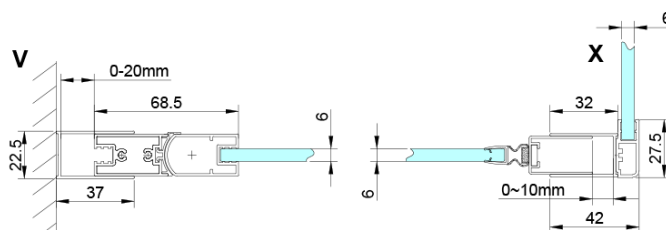

Technický list

GN4470/GN4480/GN4490 + GN3580/GN3590/GN3510/GN3512

Model	A	B	D
GN4470	685-715	570	
GN4480	785-815	670	
GN4490	885-915	770	
GN3580			785-805
GN3590			885-905
GN3510			985-1005
GN3512			1185-1205