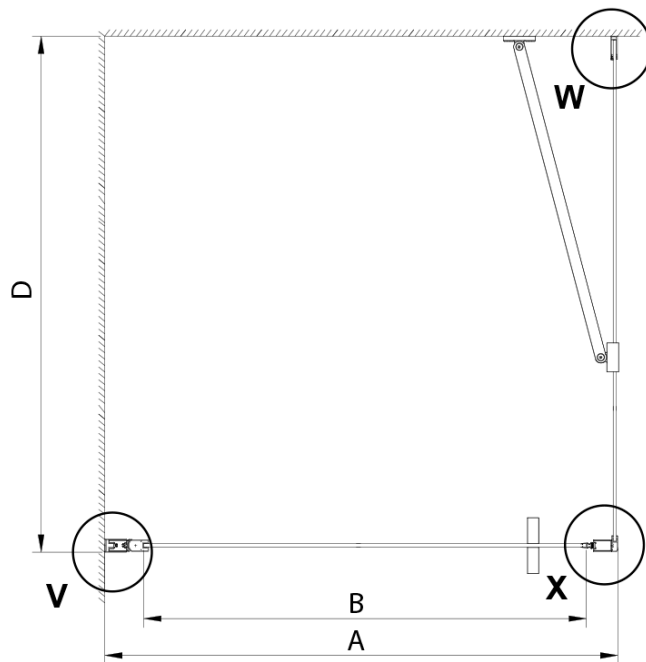

Technický list

GN4470/GN4480/GN4490 + GN3580/GN3590/GN3510/GN3512

Model	A	B	D
GN4470	685-715	570	
GN4480	785-815	670	
GN4490	885-915	770	
GN3580			785-805
GN3590			885-905
GN3510			985-1005
GN3512			1185-1205