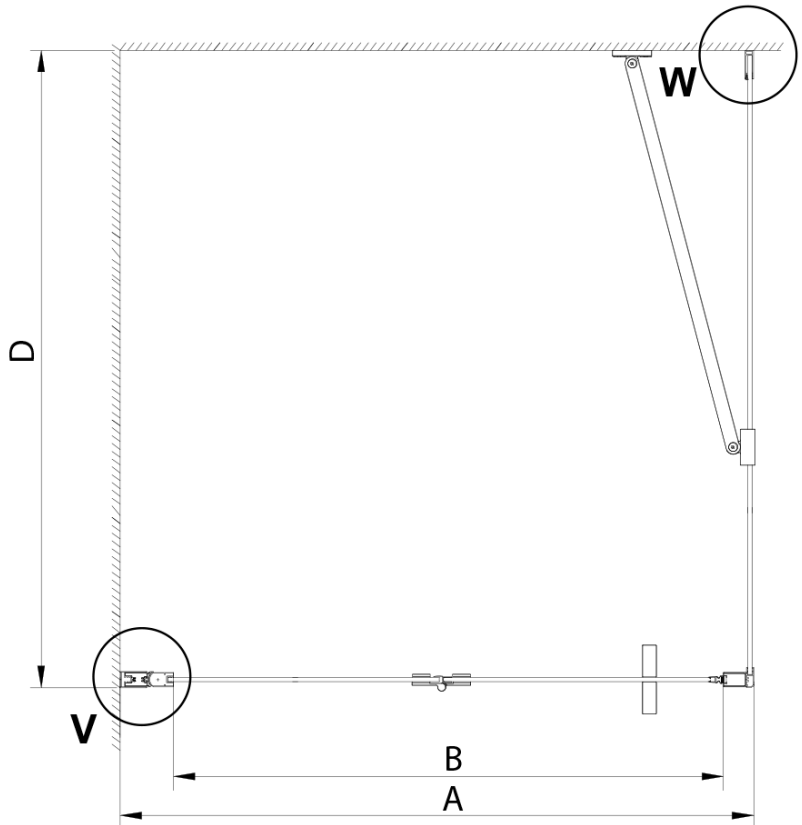

GN4570/GN4580/GN4590 + GN3580/GN3590/GN3510/GN3512