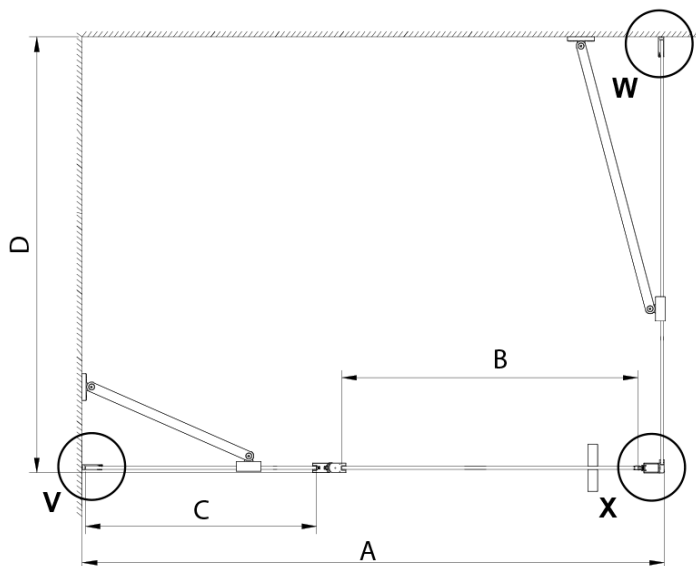

GN4690/GN4610/GN4611/GN4612 + GN3580/GN3590/GN3510/GN3512