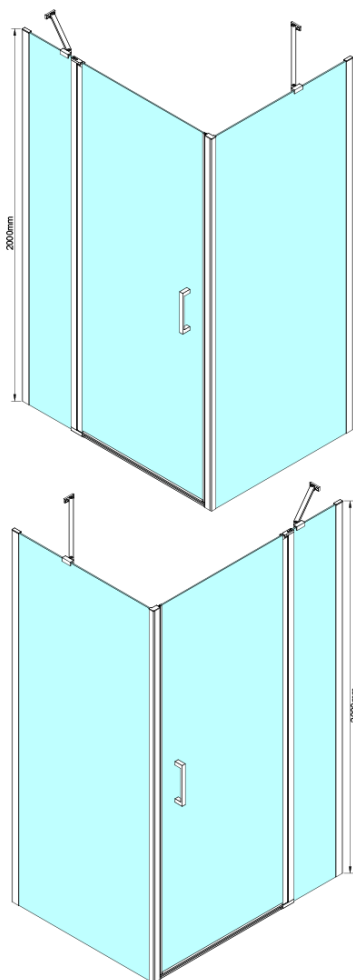

## Rozměry

Výška: 2000 mm

Hloubka: 900 mm

## Parametry

Barva profilu: Chrom - Leštěný hliník

Tvar: Pevná stěna ke sprchovým dveřím

Typ výplně: Čiré sklo

Úprava skla: Coated glass

Tloušťka skla: 6 mm

Vlastnosti: Bezrámové provedení

Hmotnost / ks: 34.0 kg

GN4570/GN4580/GN4590 + GN3580/GN3590/GN3510/GN3512

Model	A	B	D
GN4570	685-715	570	
GN4580	785-815	670	
GN4590	885-915	770	
GN3580			785-805
GN3590			885-905
GN3510			985-1005
GN3512			1185-1205

GN4690/GN4610/GN4611/GN4612 + GN3580/GN3590/GN3510/GN3512

Model	A	B	C	D
GN4690	885-915	610	168	
GN4610	985-1015	610	268	
GN4611	1085-1115	610	368	
GN4612	1185-1215	610	468	
GN3580				785-805
GN3590				885-905
GN3510				985-1005
GN3512				1185-1205