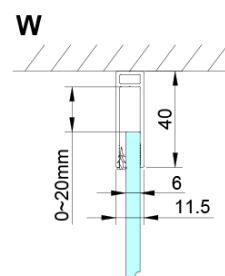

## Rozměry

**Výška:** 2000 mm

**Hloubka:** 900 mm

## Parametry

**Záruka:** 3 roky

**Hmotnost / ks:** 34 kg

**Balení:** 1 ks

**Barva profilu:** Chrom

**Tvar:** Pevná stěna ke sprchovým dveřím

**Typ výplně:** Čiré sklo

**Úprava skla:** Coated glass

GN4470/GN4480/GN4490 + GN3580/GN3590/GN3510/GN3512

Model	A	B	D
GN4470	685-715	570	
GN4480	785-815	670	
GN4490	885-915	770	
GN3580			785-805
GN3590			885-905
GN3510			985-1005
GN3512			1185-1205

GN4570/GN4580/GN4590 + GN3580/GN3590/GN3510/GN3512

Model	A	B	D
GN4570	685-715	570	
GN4580	785-815	670	
GN4590	885-915	770	
GN3580			785-805
GN3590			885-905
GN3510			985-1005
GN3512			1185-1205

GN4690/GN4610/GN4611/GN4612 + GN3580/GN3590/GN3510/GN3512

Model	A	B	C	D
GN4690	885-915	610	168	
GN4610	985-1015	610	268	
GN4611	1085-1115	610	368	
GN4612	1185-1215	610	468	
GN3580				785-805
GN3590				885-905
GN3510				985-1005
GN3512				1185-1205