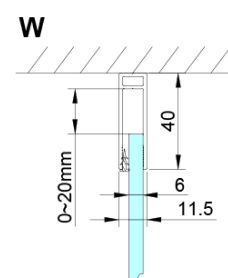

Objednací kód: GN3590

Základní informace

Značka: Gelco

Série: LORO

Rozměry

Výška: 2000 mm

Hloubka: 900 mm

Parametry

Barva profilu: Chrom - Leštěný hliník

Tvar: Pevná stěna ke sprchovým dveřím

Typ výplně: Čiré sklo

Úprava skla: Coated glass

Tloušťka skla: 6 mm

Vlastnosti: Bezrámové provedení

Hmotnost / ks: 34.0 kg

Balení: 1 ks

Záruka: 3 roky

Technický list

GN4470/GN4480/GN4490 + GN3580/GN3590/GN3510/GN3512

Model	A	B	D
GN4470	685-715	570	
GN4480	785-815	670	
GN4490	885-915	770	
GN3580			785-805
GN3590			885-905
GN3510			985-1005
GN3512			1185-1205

Model	A	B	C	D
GN4690	885-915	610	168	
GN4610	985-1015	610	268	
GN4611	1085-1115	610	368	
GN4612	1185-1215	610	468	
GN3580				785-805
GN3590				885-905
GN3510				985-1005
GN3512				1185-1205