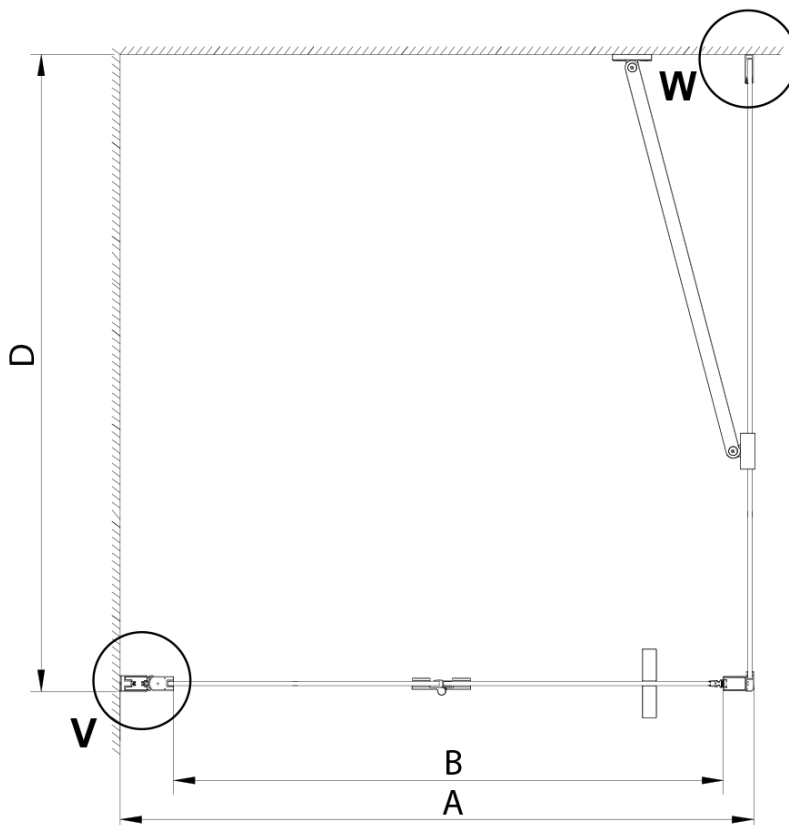

## Rozměry

**Výška:** 2000 mm

**Hloubka:** 900 mm

Model	A	B	D
GN4570	685-715	570	
GN4580	785-815	670	
GN4590	885-915	770	
GN3580			785-805
GN3590			885-905
GN3510			985-1005
GN3512			1185-1205

GN4690/GN4610/GN4611/GN4612 + GN3580/GN3590/GN3510/GN3512

Model	A	B	C	D
GN4690	885-915	610	168	
GN4610	985-1015	610	268	
GN4611	1085-1115	610	368	
GN4612	1185-1215	610	468	
GN3580				785-805
GN3590				885-905
GN3510				985-1005
GN3512				1185-1205