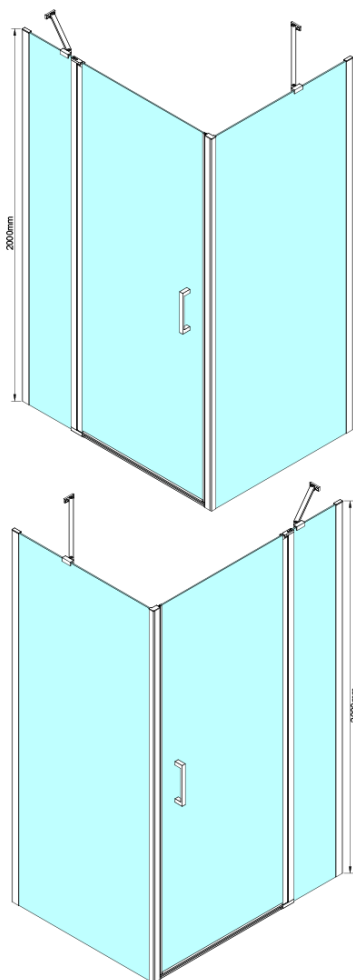

Objednací kód: GN3590

Základní informace

Značka: Gelco

Série: LORO

Rozměry

Výška: 2000 mm

Hloubka: 900 mm

Parametry

Barva profilu: Chrom - Leštěný hliník

Tvar: Pevná stěna ke sprchovým dveřím

Typ výplně: Čiré sklo

Úprava skla: Coated glass

Tloušťka skla: 6 mm

Vlastnosti: Bezrámové provedení

Hmotnost / ks: 34.0 kg

Balení: 1 ks

GN4570/GN4580/GN4590 + GN3580/GN3590/GN3510/GN3512

Model	A	B	D
GN4570	685-715	570	
GN4580	785-815	670	
GN4590	885-915	770	
GN3580			785-805
GN3590			885-905
GN3510			985-1005
GN3512			1185-1205

GN4690/GN4610/GN4611/GN4612 + GN3580/GN3590/GN3510/GN3512

Model	A	B	C	D
GN4690	885-915	610	168	
GN4610	985-1015	610	268	
GN4611	1085-1115	610	368	
GN4612	1185-1215	610	468	
GN3580				785-805
GN3590				885-905
GN3510				985-1005
GN3512				1185-1205