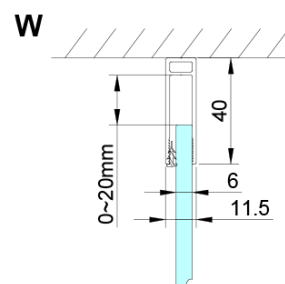

## Rozměry

**Výška:** 2000 mm

**Hloubka:** 900 mm

## Parametry

**Záruka:** 3 roky

**Hmotnost / ks:** 34 kg

**Balení:** 1 ks

**Barva profilu:** Chrom

**Tvar:** Pevná stěna ke sprchovým dveřím

**Typ výplně:** Čiré sklo

**Úprava skla:** Coated glass

Model	A	B	D
GN4570	685-715	570	
GN4580	785-815	670	
GN4590	885-915	770	
GN3580			785-805
GN3590			885-905
GN3510			985-1005
GN3512			1185-1205

GN4690/GN4610/GN4611/GN4612 + GN3580/GN3590/GN3510/GN3512

Model	A	B	C	D
GN4690	885-915	610	168	
GN4610	985-1015	610	268	
GN4611	1085-1115	610	368	
GN4612	1185-1215	610	468	
GN3580				785-805
GN3590				885-905
GN3510				985-1005
GN3512				1185-1205