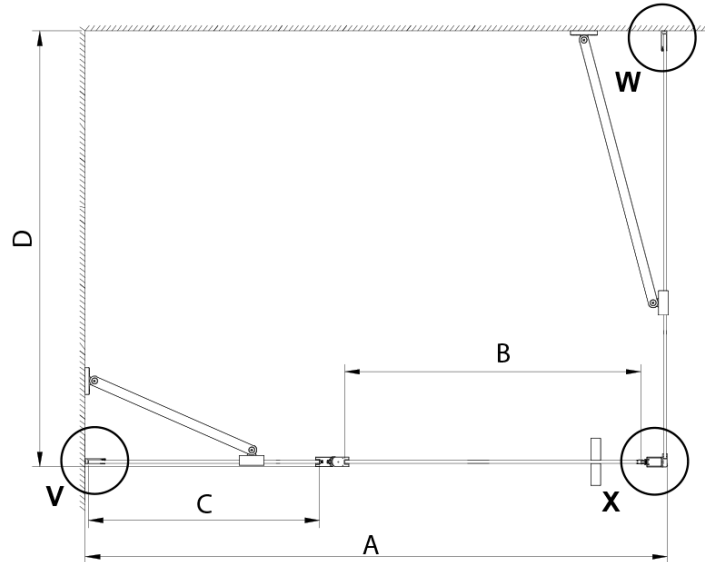

GN4690/GN4610/GN4611/GN4612 + GN3580/GN3590/GN3510/GN3512