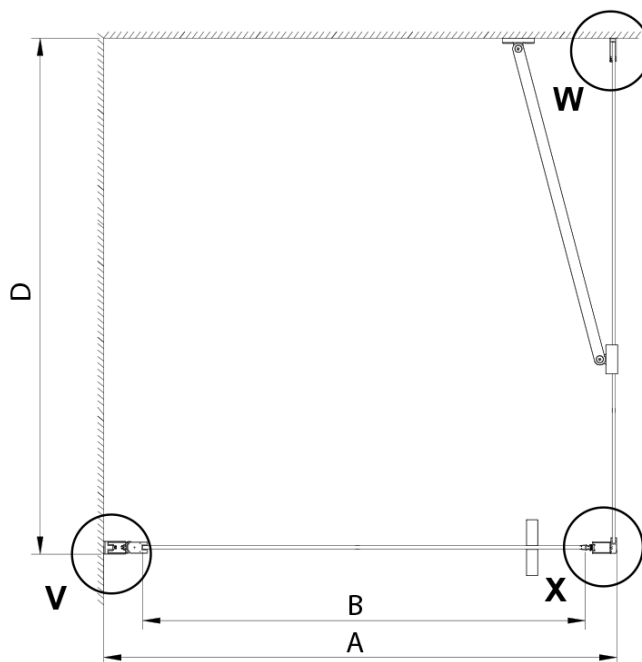

Objednací kód: GN3580

Základní informace

Značka: Gelco

Série: LORO

Rozměry

Výška: 2000 mm

Hloubka: 800 mm

Parametry

Záruka: 3 roky

Hmotnost / ks: 34 kg

Balení: 1 ks

Barva profilu: Chrom

Tvar: Pevná stěna ke sprchovým dveřím

Typ výplně: Čiré sklo

Úprava skla: Coated glass

Tloušťka skla: 6 mm

Technický list

GN4470/GN4480/GN4490 + GN3580/GN3590/GN3510/GN3512

Model	A	B	D
GN4470	685-715	570	
GN4480	785-815	670	
GN4490	885-915	770	
GN3580			785-805
GN3590			885-905
GN3510			985-1005
GN3512			1185-1205

Model	A	B	C	D
GN4690	885-915	610	168	
GN4610	985-1015	610	268	
GN4611	1085-1115	610	368	
GN4612	1185-1215	610	468	
GN3580				785-805
GN3590				885-905
GN3510				985-1005
GN3512				1185-1205