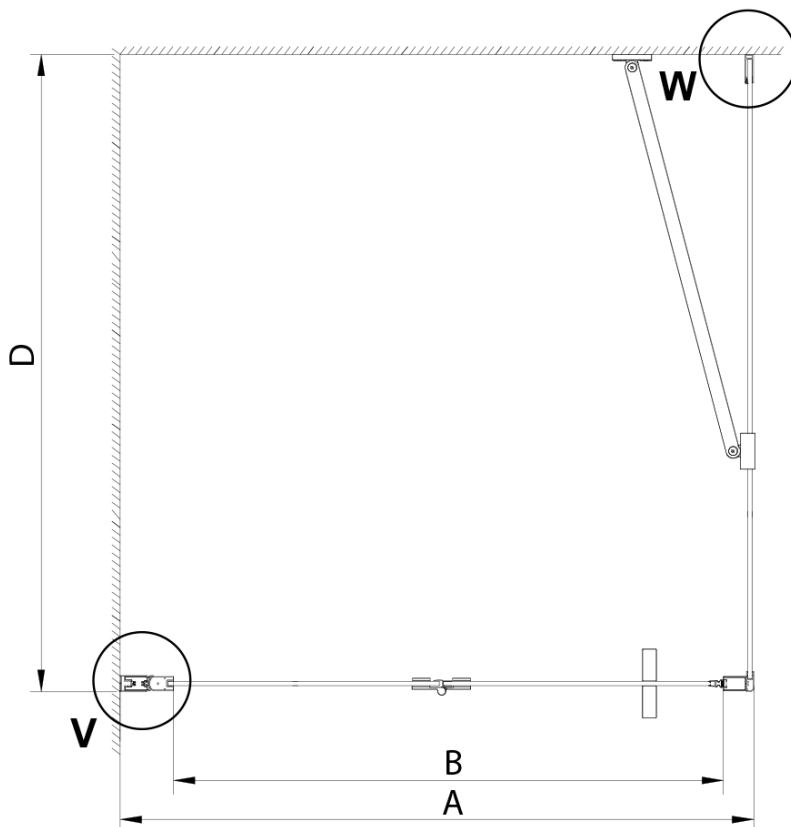

Objednací kód: GN3580

Základní informace

Značka: Gelco

Série: LORO

Rozměry

Výška: 2000 mm

Hloubka: 800 mm

Parametry

Barva profilu: Chrom - Leštěný hliník

Tvar: Pevná stěna ke sprchovým dveřím

Typ výplně: Čiré sklo

Úprava skla: Coated glass

Tloušťka skla: 6 mm

Vlastnosti: Bezrámové provedení

Hmotnost / ks: 34.0 kg

Balení: 1 ks

GN4570/GN4580/GN4590 + GN3580/GN3590/GN3510/GN3512

Model	A	B	D
GN4570	685-715	570	
GN4580	785-815	670	
GN4590	885-915	770	
GN3580			785-805
GN3590			885-905
GN3510			985-1005
GN3512			1185-1205

GN4690/GN4610/GN4611/GN4612 + GN3580/GN3590/GN3510/GN3512

Model	A	B	C	D
GN4690	885-915	610	168	
GN4610	985-1015	610	268	
GN4611	1085-1115	610	368	
GN4612	1185-1215	610	468	
GN3580				785-805
GN3590				885-905
GN3510				985-1005
GN3512				1185-1205