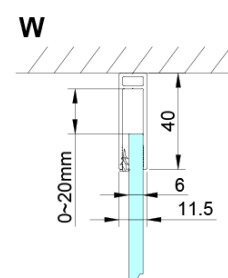

Záruka: 3 roky

Hmotnost / ks: 34 kg

Balení: 1 ks

Barva profilu: Chrom

Tvar: Pevná stěna ke sprchovým dveřím

Typ výplně: Čiré sklo

Úprava skla: Coated glass

Tloušťka skla: 6 mm

Technický list

GN4470/GN4480/GN4490 + GN3580/GN3590/GN3510/GN3512

Model	A	B	D
GN4470	685-715	570	
GN4480	785-815	670	
GN4490	885-915	770	
GN3580			785-805
GN3590			885-905
GN3510			985-1005
GN3512			1185-1205

Model	A	B	C	D
GN4690	885-915	610	168	
GN4610	985-1015	610	268	
GN4611	1085-1115	610	368	
GN4612	1185-1215	610	468	
GN3580				785-805
GN3590				885-905
GN3510				985-1005
GN3512				1185-1205