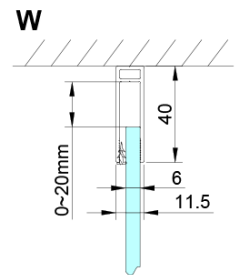

GN4690/GN4610/GN4611/GN4612 + GN3580/GN3590/GN3510/GN3512