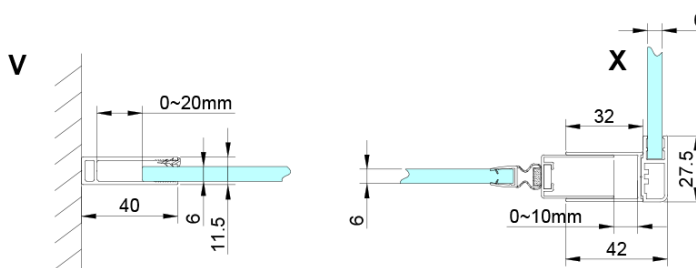

Záruka: 3 roky

Hmotnost / ks: 44 kg

Balení: 1 ks

Barva profilu: Chrom

Tvar: Dveře do niky

Typ otevírání: Otevírací jednokřídlé

Směr otevírání: Univerzální

Šířka vstupu: 610 mm

Typ výplně: Čiré sklo

Úprava skla: Coated glass

Tloušťka skla: 6 mm

Instalační šířka od: 1175 mm

Instalační šířka do: 1205 mm

Vlastnosti: Bezrámové provedení, Otevírání vně i dovnitř

3D model: ANO

Náhradní díly

LORO madlo (Objednací kód: NDGN06)

LORO přetoková lišta + koncovky (Objednací kód: NDGN03)

Technický list

GN4690/GN4610/GN4611/GN4612 + GN3580/GN3590/GN3510/GN3512

Model	A	B	C	D
GN4690	885-915	610	168	
GN4610	985-1015	610	268	
GN4611	1085-1115	610	368	
GN4612	1185-1215	610	468	
GN3580				785-805
GN3590				885-905
GN3510				985-1005
GN3512				1185-1205