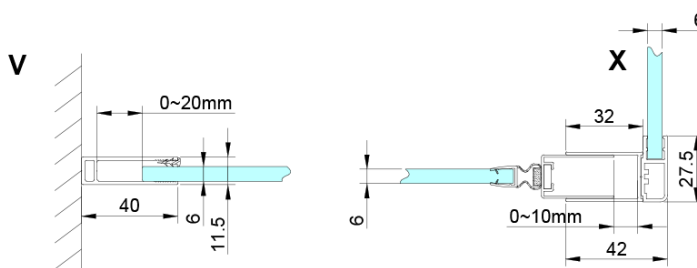

Model	A	B	C	D
GN4690	885-915	610	168	
GN4610	985-1015	610	268	
GN4611	1085-1115	610	368	
GN4612	1185-1215	610	468	
GN3580				785-805
GN3590				885-905
GN3510				985-1005
GN3512				1185-1205