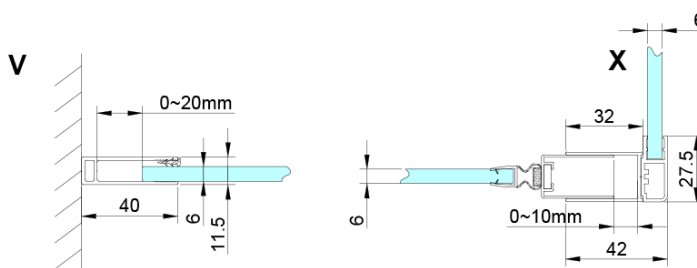

Barva profilu: Chrom - Leštěný hliník

Tvar: Dveře do niky

Typ otevírání: Otevírací jednokřídlé

Směr otevírání: Univerzální

Šířka vstupu: 610 mm

Typ výplně: Čiré sklo

Úprava skla: Coated glass

Tloušťka skla: 6 mm

Instalační šířka od: 1175 mm

Instalační šířka do: 1205 mm

Vlastnosti: Bezrámové provedení, Otevírání vně i dovnitř

Hmotnost / ks: 44.0 kg

Balení: 1 ks

Záruka: 3 roky

Náhradní díly

LORO madlo (Objednací kód: NDGN06)

LORO pivotové panty spodní + horní (Objednací kód: NDGN12)

LORO instalační sada (Objednací kód: NDGN01)

LORO přetoková lišta + koncovky (Objednací kód: NDGN03)

LORO magnetický profil (Objednací kód: NDGN05)

Spodní těsnění na dveře, sklo 6mm, 1000mm (Objednací kód: NDGN04)

Technický list

GN4690/GN4610/GN4611/GN4612 + GN3580/GN3590/GN3510/GN3512

| Model | A | B | C | D |
|--------|-----------|-----|-----|-----------|
| GN4690 | 885-915 | 610 | 168 | |
| GN4610 | 985-1015 | 610 | 268 | |
| GN4611 | 1085-1115 | 610 | 368 | |
| GN4612 | 1185-1215 | 610 | 468 | |
| GN3580 | | | | 785-805 |
| GN3590 | | | | 885-905 |
| GN3510 | | | | 985-1005 |
| GN3512 | | | | 1185-1205 |