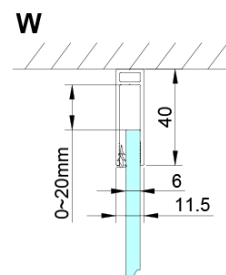

Barva profilu: Chrom - Leštěný hliník

Tvar: Dveře do niky

Typ otevírání: Otevírací jednokřídlé

Směr otevírání: Univerzální

Šířka vstupu: 610 mm

Typ výplně: Čiré sklo

Úprava skla: Coated glass

Tloušťka skla: 6 mm

Instalační šířka od: 1175 mm

Instalační šířka do: 1205 mm

Vlastnosti: Bezrámové provedení, Otevírání vně i dovnitř

Hmotnost / ks: 44.0 kg

Balení: 1 ks

Záruka: 3 roky

Náhradní díly

LORO madlo (Objednací kód: NDGN06)

LORO pivotové panty spodní + horní (Objednací kód: NDGN12)

LORO instalační sada (Objednací kód: NDGN01)

LORO přetoková lišta + koncovky (Objednací kód: NDGN03)

LORO magnetický profil (Objednací kód: NDGN05)

Spodní těsnění na dveře, sklo 6mm, 1000mm (Objednací kód: NDGN04)

Technický list

GN4690/GN4610/GN4611/GN4612 + GN3580/GN3590/GN3510/GN3512

| Model | A | B | C | D |
|--------|-----------|-----|-----|-----------|
| GN4690 | 885-915 | 610 | 168 | |
| GN4610 | 985-1015 | 610 | 268 | |
| GN4611 | 1085-1115 | 610 | 368 | |
| GN4612 | 1185-1215 | 610 | 468 | |
| GN3580 | | | | 785-805 |
| GN3590 | | | | 885-905 |
| GN3510 | | | | 985-1005 |
| GN3512 | | | | 1185-1205 |