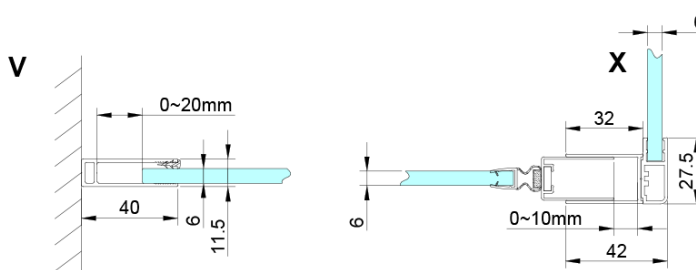

Záruka: 3 roky

Hmotnost / ks: 40 kg

Balení: 1 ks

Barva profilu: Chrom

Tvar: Dveře do niky

Typ otevírání: Otevírací jednokřídlé

Směr otevírání: Univerzální

Šířka vstupu: 610 mm

Typ výplně: Čiré sklo

Úprava skla: Coated glass

Tloušťka skla: 6 mm

Instalační šířka od: 1075 mm

Instalační šířka do: 1105 mm

Vlastnosti: Bezrámové provedení, Otevírání vně i dovnitř

3D model: ANO

Náhradní díly

Oválná krytka vzpěry, chrom (2ks v balení) (Objednací kód: NDES01CH)

LORO magnetický profil (Objednací kód: NDGN05)

LORO pivotové panty spodní + horní (Objednací kód: NDGN12)

Kulatá krytka vzpěry, chrom, 2ks v balení (Objednací kód: NDES03CH)

LORO madlo (Objednací kód: NDGN06)

LORO přetoková lišta + koncovky (Objednací kód: NDGN03)

Technický list

GN4690/GN4610/GN4611/GN4612 + GN3580/GN3590/GN3510/GN3512

Model	A	B	C	D
GN4690	885-915	610	168	
GN4610	985-1015	610	268	
GN4611	1085-1115	610	368	
GN4612	1185-1215	610	468	
GN3580				785-805
GN3590				885-905
GN3510				985-1005
GN3512				1185-1205