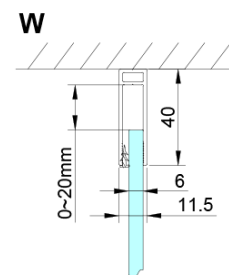

Barva profilu: Chrom - Leštěný hliník

Tvar: Dveře do niky

Typ otevírání: Otevírací jednokřídlé

Směr otevírání: Univerzální

Šířka vstupu: 610 mm

Typ výplně: Čiré sklo

Úprava skla: Coated glass

Tloušťka skla: 6 mm

Instalační šířka od: 1075 mm

Instalační šířka do: 1105 mm

Vlastnosti: Bezrámové provedení, Otevírání vně i dovnitř

Hmotnost / ks: 40.0 kg

Balení: 1 ks

Záruka: 3 roky

Náhradní díly

LORO přetoková lišta + koncovky (Objednací kód: NDGN03)

LORO pivotové panty spodní + horní (Objednací kód: NDGN12)

LORO instalační sada (Objednací kód: NDGN01)

LORO madlo (Objednací kód: NDGN06)

Spodní těsnění na dveře, sklo 6mm, 1000mm (Objednací kód: NDGN04)

LORO magnetický profil (Objednací kód: NDGN05)

Technický list

GN4690/GN4610/GN4611/GN4612 + GN3580/GN3590/GN3510/GN3512

Model	A	B	C	D
GN4690	885-915	610	168	
GN4610	985-1015	610	268	
GN4611	1085-1115	610	368	
GN4612	1185-1215	610	468	
GN3580				785-805
GN3590				885-905
GN3510				985-1005
GN3512				1185-1205