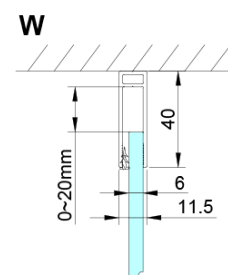

Záruka: 3 roky

Hmotnost / ks: 40 kg

Balení: 1 ks

Barva profilu: Chrom

Tvar: Dveře do niky

Typ otevírání: Otevírací jednokřídlé

Směr otevírání: Univerzální

Šířka vstupu: 610 mm

Typ výplně: Čiré sklo

Úprava skla: Coated glass

Tloušťka skla: 6 mm

Instalační šířka od: 1075 mm

Instalační šířka do: 1105 mm

Vlastnosti: Bezrámové provedení, Otevírání vně i dovnitř

3D model: ANO

Náhradní díly

Oválná krytka vzpěry, chrom (2ks v balení) (Objednací kód: NDES01CH)

LORO magnetický profil (Objednací kód: NDGN05)

LORO pivotové panty spodní + horní (Objednací kód: NDGN12)

Kulatá krytka vzpěry, chrom, 2ks v balení (Objednací kód: NDES03CH)

LORO madlo (Objednací kód: NDGN06)

LORO přetoková lišta + koncovky (Objednací kód: NDGN03)

Technický list

GN4690/GN4610/GN4611/GN4612 + GN3580/GN3590/GN3510/GN3512

Model	A	B	C	D
GN4690	885-915	610	168	
GN4610	985-1015	610	268	
GN4611	1085-1115	610	368	
GN4612	1185-1215	610	468	
GN3580				785-805
GN3590				885-905
GN3510				985-1005
GN3512				1185-1205