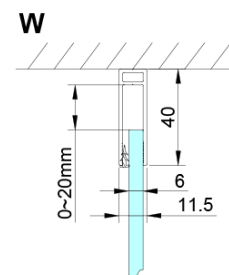

Barva profilu: Chrom

Tvar: Dveře do niky

Typ otevírání: Otevírací jednokřídlé

Směr otevírání: Univerzální

Šířka vstupu: 610 mm

Typ výplně: Čiré sklo

Úprava skla: Coated glass

Tloušťka skla: 6 mm

Spodní těsnění na dveře, sklo 6mm, 1000mm (Objednací kód: NDGN04)

Zamačkávací těsnění 2000mm (Objednací kód: NDGX01)

Oválná krytka vzpěry, chrom (2ks v balení) (Objednací kód: NDES01CH)

THRON rozšiřovací profil 20 mm (Objednací kód: TL920)

LORO magnetický profil (Objednací kód: NDGN05)

LORO pivotové panty spodní + horní (Objednací kód: NDGN12)

Kulatá krytka vzpěry, chrom, 2ks v balení (Objednací kód: NDES03CH)

LORO přetoková lišta + koncovky (Objednací kód: NDGN03)

LORO madlo (Objednací kód: NDGN06)

Technický list

GN4690/GN4610/GN4611/GN4612 + GN3580/GN3590/GN3510/GN3512

Model	A	B	C	D
GN4690	885-915	610	168	
GN4610	985-1015	610	268	
GN4611	1085-1115	610	368	
GN4612	1185-1215	610	468	
GN3580				785-805
GN3590				885-905
GN3510				985-1005
GN3512				1185-1205