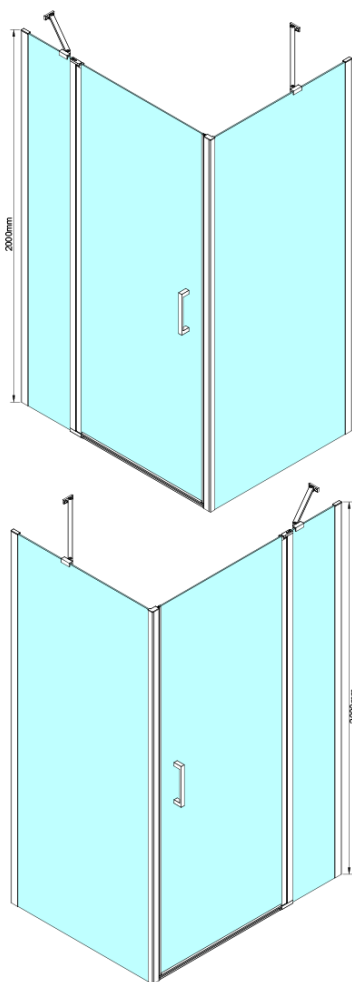

## Rozměry

**Šířka:** 900 mm

**Výška:** 2000 mm

## Parametry

**Barva profilu:** Chrom - Leštěný hliník

**Tvar:** Dveře do niky

**Typ otevírání:** Otevírací jednokřídlé

**Směr otevírání:** Univerzální

**Šířka vstupu:** 610 mm

**Typ výplně:** Čiré sklo

**Úprava skla:** Coated glass

**Tloušťka skla:** 6 mm

**Instalační šířka od:** 875 mm

**Instalační šířka do:** 905 mm

**Vlastnosti:** Bezrámové provedení, Otevírání vně i dovnitř

**Hmotnost / ks:** 36.0 kg

**Balení:** 1 ks

**Záruka:** 3 roky

LORO magnetický profil (Objednací kód: NDGN05)

Spodní těsnění na dveře, sklo 6mm, 1000mm (Objednací kód: NDGN04)

Technický list

GN4690/GN4610/GN4611/GN4612 + GN3580/GN3590/GN3510/GN3512

Model	A	B	C	D
GN4690	885-915	610	168	
GN4610	985-1015	610	268	
GN4611	1085-1115	610	368	
GN4612	1185-1215	610	468	
GN3580				785-805
GN3590				885-905
GN3510				985-1005
GN3512				1185-1205