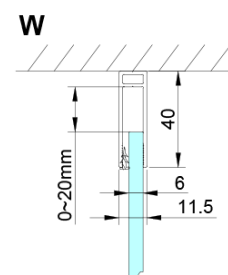

## Rozměry

**Šířka:** 900 mm

**Výška:** 2000 mm

## Parametry

**Barva profilu:** Chrom - Leštěný hliník

**Tvar:** Dveře do niky

**Typ otevírání:** Otevírací jednokřídlé

**Směr otevírání:** Univerzální

**Šířka vstupu:** 610 mm

**Typ výplně:** Čiré sklo

**Úprava skla:** Coated glass

**Tloušťka skla:** 6 mm

**Instalační šířka od:** 875 mm

**Instalační šířka do:** 905 mm

**Vlastnosti:** Bezrámové provedení, Otevírání vně i dovnitř

**Hmotnost / ks:** 36.0 kg

**Balení:** 1 ks

**Záruka:** 3 roky

Technický list

GN4690/GN4610/GN4611/GN4612 + GN3580/GN3590/GN3510/GN3512

Model	A	B	C	D
GN4690	885-915	610	168	
GN4610	985-1015	610	268	
GN4611	1085-1115	610	368	
GN4612	1185-1215	610	468	
GN3580				785-805
GN3590				885-905
GN3510				985-1005
GN3512				1185-1205