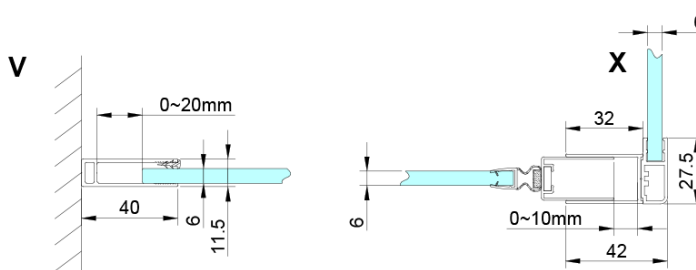

Model	A	B	C	D
GN4690	885-915	610	168	
GN4610	985-1015	610	268	
GN4611	1085-1115	610	368	
GN4612	1185-1215	610	468	
GN3580				785-805
GN3590				885-905
GN3510				985-1005
GN3512				1185-1205