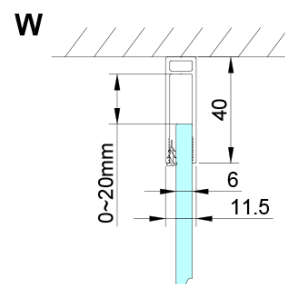

Model	A	B	D
GN4570	685-715	570	
GN4580	785-815	670	
GN4590	885-915	770	
GN3580			785-805
GN3590			885-905
GN3510			985-1005
GN3512			1185-1205