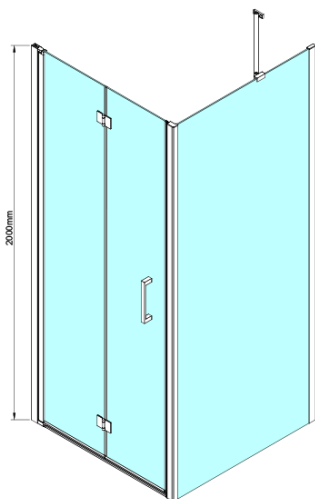

Technický list

GN4570/GN4580/GN4590 + GN3580/GN3590/GN3510/GN3512