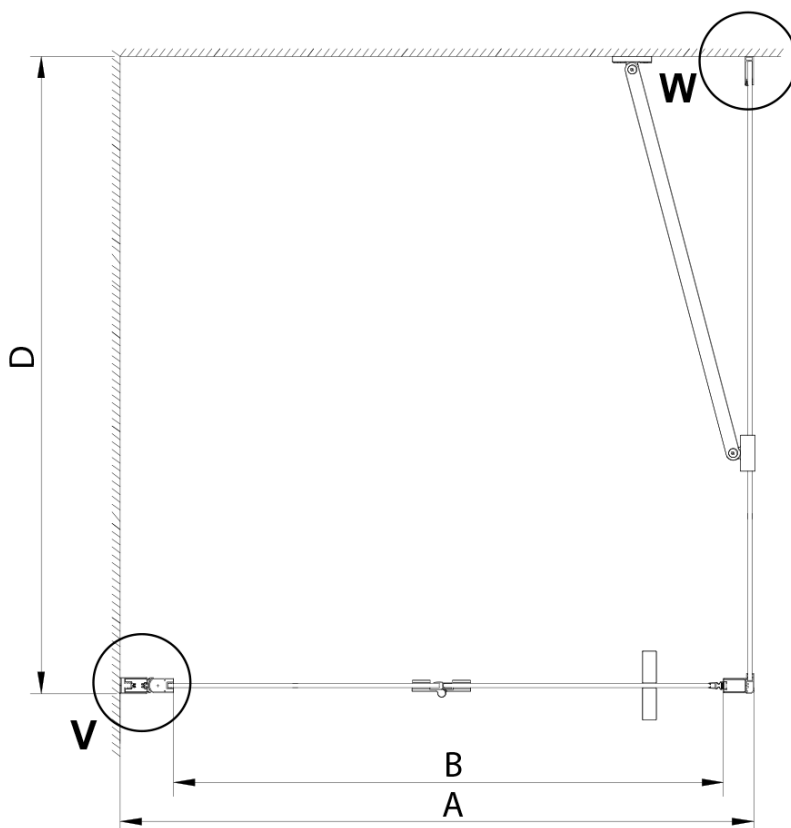

Barva profilu: Chrom - Leštěný hliník

Tvar: Dveře do niky

Typ otevírání: Skládací

Směr otevírání: Univerzální

Šířka vstupu: 770 mm

Typ výplně: Čiré sklo

Úprava skla: Coated glass

Tloušťka skla: 6 mm

Instalační šířka od: 875 mm

Instalační šířka do: 905 mm

Vlastnosti: Bezrámové provedení

Hmotnost / ks: 33.0 kg

Balení: 1 ks

Záruka: 3 roky

Náhradní díly

LORO panty pro skládací dveře (Objednací kód: NDGN08)

LORO madlo (Objednací kód: NDGN06)

LORO přetoková lišta + koncovky (Objednací kód: NDGN03)

LORO pivotové panty spodní + horní (Objednací kód: NDGN12)

Svislé těsnění mezi skla 6mm (Objednací kód: NDGN07)

LORO instalační sada (Objednací kód: NDGN01)

Spodní těsnění na dveře, sklo 6mm, 1000mm (Objednací kód: NDGN04)

LORO magnetický profil (Objednací kód: NDGN05)

Technický list

GN4570/GN4580/GN4590 + GN3580/GN3590/GN3510/GN3512

Model	A	B	D
GN4570	685-715	570	
GN4580	785-815	670	
GN4590	885-915	770	
GN3580			785-805
GN3590			885-905
GN3510			985-1005
GN3512			1185-1205