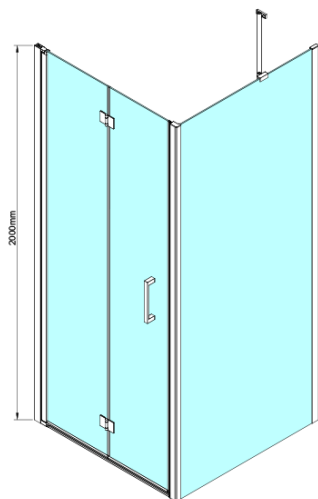

Technický list

GN4570/GN4580/GN4590 + GN3580/GN3590/GN3510/GN3512

Model	A	B	D
GN4570	685-715	570	
GN4580	785-815	670	
GN4590	885-915	770	
GN3580			785-805
GN3590			885-905
GN3510			985-1005
GN3512			1185-1205