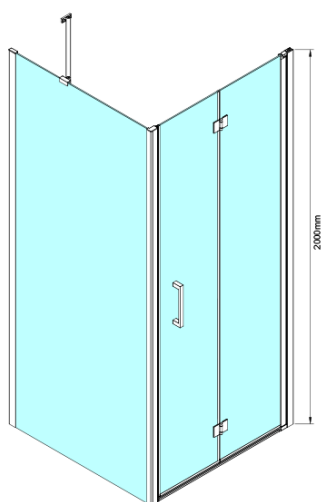

Technický list

GN4570/GN4580/GN4590 + GN3580/GN3590/GN3510/GN3512

Model	A	B	D
GN4570	685-715	570	
GN4580	785-815	670	
GN4590	885-915	770	
GN3580			785-805
GN3590			885-905
GN3510			985-1005
GN3512			1185-1205