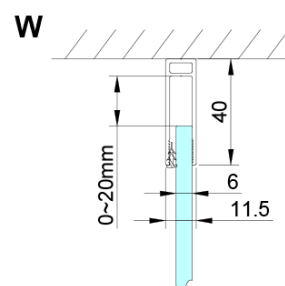

Technický list

GN4570/GN4580/GN4590 + GN3580/GN3590/GN3510/GN3512

Model	A	B	D
GN4570	685-715	570	
GN4580	785-815	670	
GN4590	885-915	770	
GN3580			785-805
GN3590			885-905
GN3510			985-1005
GN3512			1185-1205