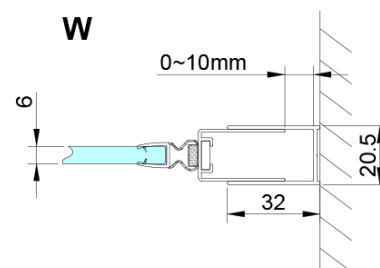

GN4570/GN4580/GN4590

Model	A	B
GN4570	675-705	570
GN4580	775-805	670
GN4590	875-905	770