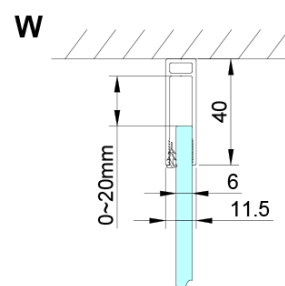

Barva profilu: Chrom - Leštěný hliník

Tvar: Dveře do niky

Typ otevírání: Skládací

Směr otevírání: Univerzální

Šířka vstupu: 770 mm

Typ výplně: Čiré sklo

Úprava skla: Coated glass

Tloušťka skla: 6 mm

Spodní těsnění na dveře, sklo 6mm, 1000mm (Objednací kód: NDGN04)

LORO magnetický profil (Objednací kód: NDGN05)

Technický list

GN4570/GN4580/GN4590 + GN3580/GN3590/GN3510/GN3512

Model	A	B	D
GN4570	685-715	570	
GN4580	785-815	670	
GN4590	885-915	770	
GN3580			785-805
GN3590			885-905
GN3510			985-1005
GN3512			1185-1205