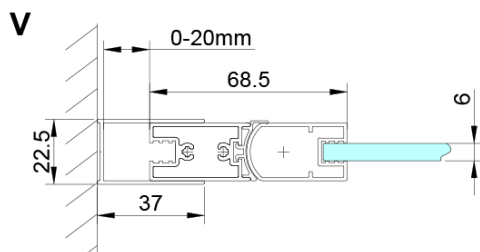

GN4570/GN4580/GN4590

Model	A	B
GN4570	675-705	570
GN4580	775-805	670
GN4590	875-905	770