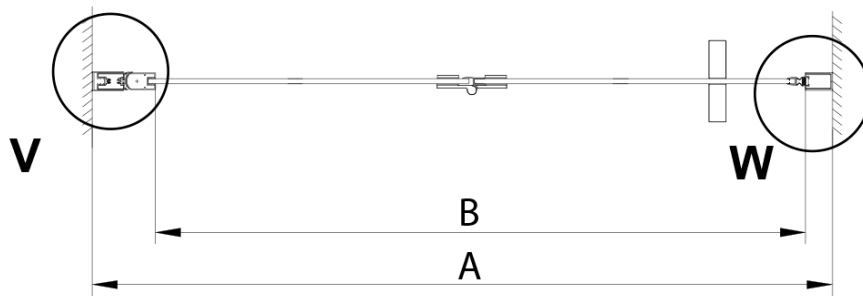

GN4570/GN4580/GN4590

Model	A	B
GN4570	675-705	570
GN4580	775-805	670
GN4590	875-905	770