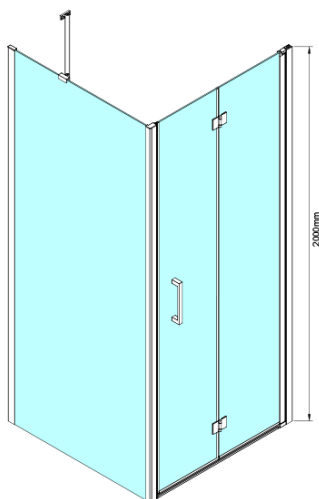

Technický list

GN4570/GN4580/GN4590 + GN3580/GN3590/GN3510/GN3512