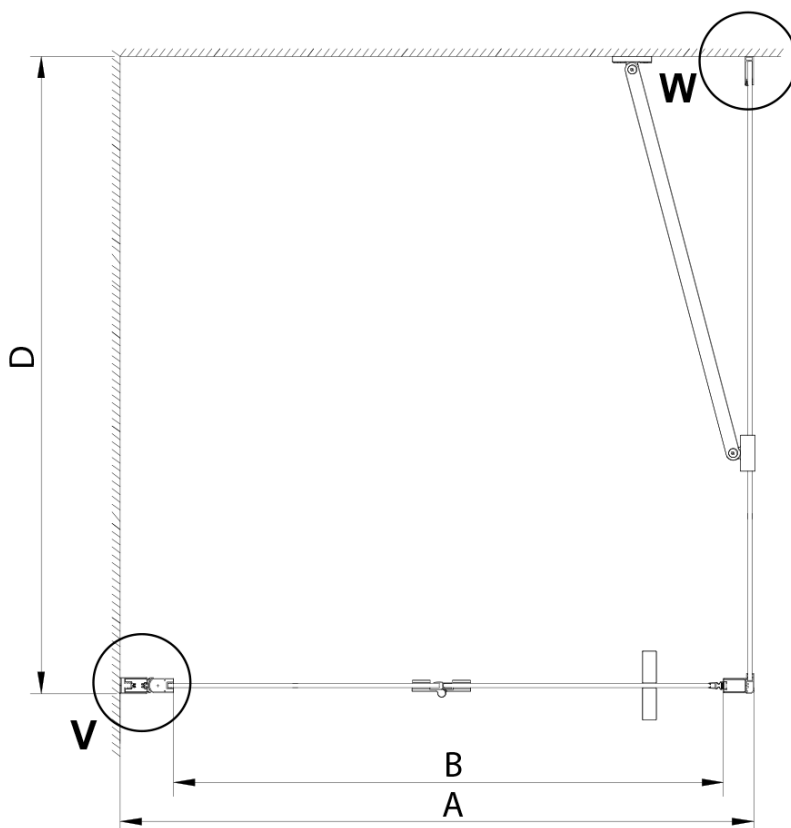

## Rozměry

**Šířka:** 900 mm

**Výška:** 2000 mm

**Šířka vstupu:** 770 mm

**Typ výplně:** Čiré sklo

**Úprava skla:** Coated glass

**Tloušťka skla:** 6 mm

**Instalační šířka od:** 875 mm

**Instalační šířka do:** 905 mm

**Vlastnosti:** Bezrámové provedení

**3D model:** ANO

LORO pivotové panty spodní + horní (Objednací kód: NDGN12)

LORO přetoková lišta + koncovky (Objednací kód: NDGN03)

LORO madlo (Objednací kód: NDGN06)

LORO instalační sada (Objednací kód: NDGN01)

Svislé těsnění mezi skla 6mm, délka 2000mm (Objednací kód: NDGN07)

Technický list

GN4570/GN4580/GN4590 + GN3580/GN3590/GN3510/GN3512

Model	A	B	D
GN4570	685-715	570	
GN4580	785-815	670	
GN4590	885-915	770	
GN3580			785-805
GN3590			885-905
GN3510			985-1005
GN3512			1185-1205