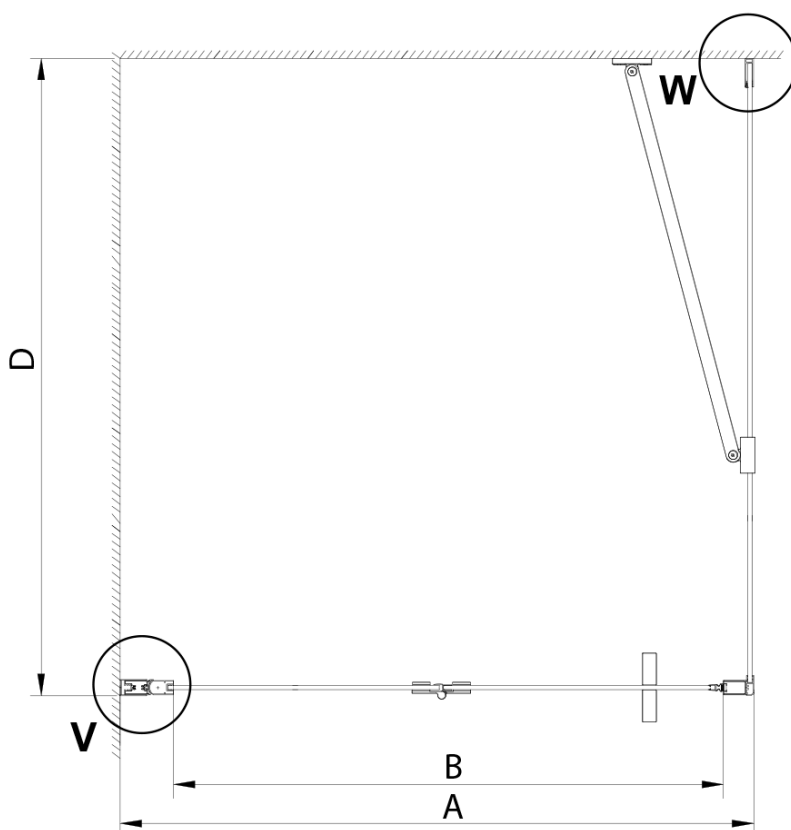

## Rozměry

Šířka: 900 mm

Výška: 2000 mm

## Parametry

Barva profilu: Chrom - Leštěný hliník

Tvar: Dveře do niky

Typ otevírání: Skládací

Směr otevírání: Univerzální

Šířka vstupu: 770 mm

Typ výplně: Čiré sklo

Úprava skla: Coated glass

Tloušťka skla: 6 mm

Instalační šířka od: 875 mm

Instalační šířka do: 905 mm

Vlastnosti: Bezrámové provedení

Hmotnost / ks: 33.0 kg

Balení: 1 ks

Záruka: 3 roky

Technický list

GN4570/GN4580/GN4590 + GN3580/GN3590/GN3510/GN3512

Model	A	B	D
GN4570	685-715	570	
GN4580	785-815	670	
GN4590	885-915	770	
GN3580			785-805
GN3590			885-905
GN3510			985-1005
GN3512			1185-1205