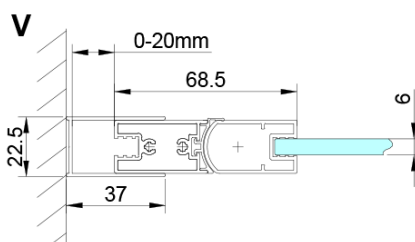

Barva profilu: Chrom - Leštěný hliník

Tvar: Dveře do niky

Typ otevírání: Skládací

Směr otevírání: Univerzální

Šířka vstupu: 770 mm

Typ výplně: Čiré sklo

Úprava skla: Coated glass

Tloušťka skla: 6 mm

Spodní těsnění na dveře, sklo 6mm, 1000mm (Objednací kód: NDGN04)

LORO magnetický profil (Objednací kód: NDGN05)

Technický list

GN4570/GN4580/GN4590 + GN3580/GN3590/GN3510/GN3512

Model	A	B	D
GN4570	685-715	570	
GN4580	785-815	670	
GN4590	885-915	770	
GN3580			785-805
GN3590			885-905
GN3510			985-1005
GN3512			1185-1205