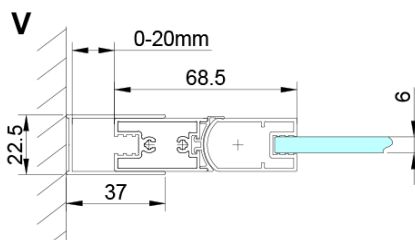

Barva profilu: Chrom - Leštěný hliník

Tvar: Dveře do niky

Typ otevírání: Skládací

Směr otevírání: Univerzální

Šířka vstupu: 670 mm

Typ výplně: Čiré sklo

Úprava skla: Coated glass

Tloušťka skla: 6 mm

Spodní těsnění na dveře, sklo 6mm, 1000mm (Objednací kód: NDGN04)

Svislé těsnění mezi skla 6mm (Objednací kód: NDGN07)

Technický list

GN4570/GN4580/GN4590 + GN3580/GN3590/GN3510/GN3512

Model	A	B	D
GN4570	685-715	570	
GN4580	785-815	670	
GN4590	885-915	770	
GN3580			785-805
GN3590			885-905
GN3510			985-1005
GN3512			1185-1205