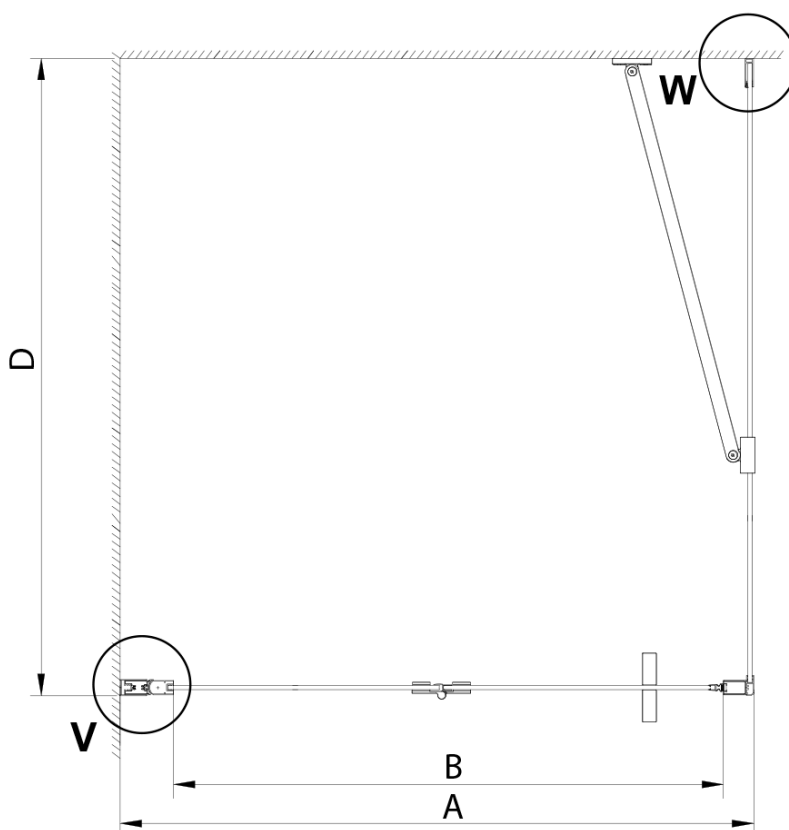

Typ výplně: Čiré sklo

Úprava skla: Coated glass

Tloušťka skla: 6 mm

Instalační šířka od: 775 mm

Instalační šířka do: 805 mm

Vlastnosti: Bezrámové provedení

3D model: ANO

Náhradní díly

Technický list

GN4570/GN4580/GN4590 + GN3580/GN3590/GN3510/GN3512

Model	A	B	D
GN4570	685-715	570	
GN4580	785-815	670	
GN4590	885-915	770	
GN3580			785-805
GN3590			885-905
GN3510			985-1005
GN3512			1185-1205