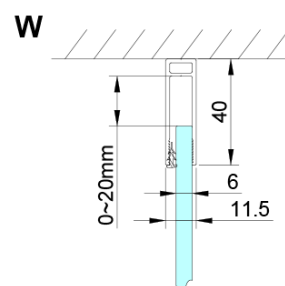

Typ výplně: Čiré sklo

Úprava skla: Coated glass

Tloušťka skla: 6 mm

Instalační šířka od: 775 mm

Instalační šířka do: 805 mm

Vlastnosti: Bezrámové provedení

3D model: ANO

Náhradní díly

Zamačkávací těsnění 2000mm (Objednací kód: NDGX01)

LORO magnetický profil (Objednací kód: NDGN05)

LORO přetoková lišta + koncovky (Objednací kód: NDGN03)

LORO madlo (Objednací kód: NDGN06)

Svislé těsnění mezi skla 6mm, délka 2000mm (Objednací kód: NDGN07)

LORO panty pro skládací dveře (Objednací kód: NDGN08)

LORO instalační sada (Objednací kód: NDGN01)

LORO pivotové panty spodní + horní (Objednací kód: NDGN12)

Spodní těsnění na dveře, sklo 6mm, 1000mm (Objednací kód: NDGN04)

Technický list

GN4570/GN4580/GN4590 + GN3580/GN3590/GN3510/GN3512

Model	A	B	D
GN4570	685-715	570	
GN4580	785-815	670	
GN4590	885-915	770	
GN3580			785-805
GN3590			885-905
GN3510			985-1005
GN3512			1185-1205