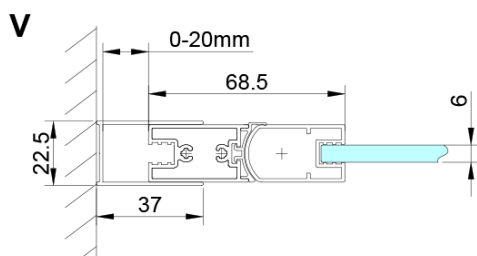

Záruka: 3 roky

Hmotnost / ks: 26 kg

Balení: 1 ks

Barva profilu: Chrom

Tvar: Dveře do niky

Typ otevírání: Otevírací jednokřídlé

Směr otevírání: Univerzální

Šířka vstupu: 770 mm

Typ výplně: Čiré sklo

Úprava skla: Coated glass

Tloušťka skla: 6 mm

Instalační šířka od: 875 mm

Instalační šířka do: 905 mm

Vlastnosti: Bezrámové provedení, Otevírání vně i dovnitř

3D model: ANO

Náhradní díly

LORO přetoková lišta + koncovky (Objednací kód: NDGN03)

LORO pivotové panty spodní + horní (Objednací kód: NDGN12)

LORO instalační sada (Objednací kód: NDGN01)

LORO madlo (Objednací kód: NDGN06)

LORO magnetický profil (Objednací kód: NDGN05)

Spodní těsnění na dveře, sklo 6mm, 1000mm (Objednací kód: NDGN04)

Technický list

GN4470/GN4480/GN4490

Model	A	B
GN4470	675-705	570
GN4480	775-805	670
GN4490	875-905	770

GN4470/GN4480/GN4490 + GN3580/GN3590/GN3510/GN3512