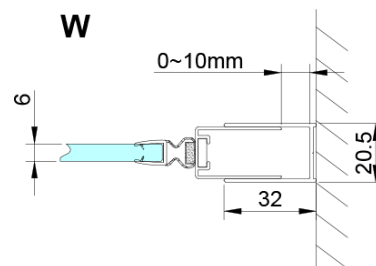

Záruka: 3 roky

Hmotnost / ks: 26 kg

Balení: 1 ks

Barva profilu: Chrom

Tvar: Dveře do niky

Typ otevírání: Otevírací jednokřídlé

Směr otevírání: Univerzální

Šířka vstupu: 770 mm

Typ výplně: Čiré sklo

Úprava skla: Coated glass

Tloušťka skla: 6 mm

Instalační šířka od: 875 mm

Instalační šířka do: 905 mm

Vlastnosti: Bezrámové provedení, Otevírání vně i dovnitř

3D model: ANO

Náhradní díly

LORO přetoková lišta + koncovky (Objednací kód: NDGN03)

LORO pivotové panty spodní + horní (Objednací kód: NDGN12)

LORO instalační sada (Objednací kód: NDGN01)

LORO madlo (Objednací kód: NDGN06)

LORO magnetický profil (Objednací kód: NDGN05)

Spodní těsnění na dveře, sklo 6mm, 1000mm (Objednací kód: NDGN04)

Technický list

GN4470/GN4480/GN4490

Model	A	B
GN4470	675-705	570
GN4480	775-805	670
GN4490	875-905	770

GN4470/GN4480/GN4490 + GN3580/GN3590/GN3510/GN3512