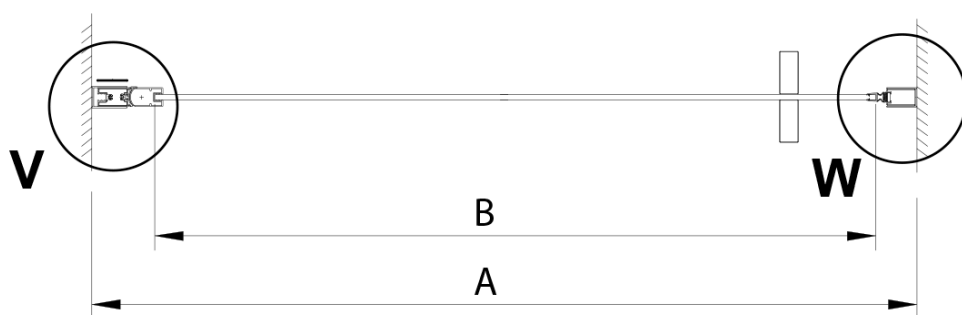

Barva profilu: Chrom - Leštěný hliník

Tvar: Dveře do niky

Typ otevírání: Otevírací jednokřídle

Směr otevírání: Univerzální

Šířka vstupu: 770 mm

Typ výplně: Čiré sklo

Úprava skla: Coated glass

Tloušťka skla: 6 mm

Instalační šířka od: 875 mm

Instalační šířka do: 905 mm

Vlastnosti: Bezrámové provedení, Otevírání vně i dovnitř

Hmotnost / ks: 26.0 kg

Balení: 1 ks

Záruka: 3 roky

Technický list

GN4470/GN4480/GN4490