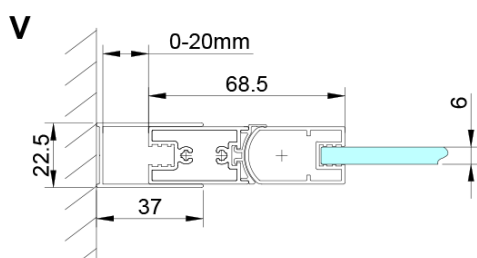

## Rozměry

Šířka: 900 mm

Výška: 2000 mm

## Parametry

Barva profilu: Chrom - Leštěný hliník

Tvar: Dveře do niky

Typ otevírání: Otevírací jednokřídlé

Směr otevírání: Univerzální

Šířka vstupu: 770 mm

Typ výplně: Čiré sklo

Úprava skla: Coated glass

Tloušťka skla: 6 mm

Instalační šířka od: 875 mm

Instalační šířka do: 905 mm

Vlastnosti: Bezrámové provedení, Otevírání vně i dovnitř

Hmotnost / ks: 26.0 kg

Balení: 1 ks

Záruka: 3 roky

LORO magnetický profil (Objednací kód: NDGN05)

Spodní těsnění na dveře, sklo 6mm, 1000mm (Objednací kód: NDGN04)

Technický list

GN4470/GN4480/GN4490

Model	A	B
GN4470	675-705	570
GN4480	775-805	670
GN4490	875-905	770