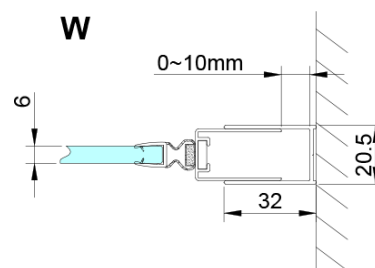

## Rozměry

Šířka: 900 mm

Výška: 2000 mm

## Parametry

Barva profilu: Chrom - Leštěný hliník

Tvar: Dveře do niky

Typ otevírání: Otevírací jednokřídlé

Směr otevírání: Univerzální

Šířka vstupu: 770 mm

Typ výplně: Čiré sklo

Úprava skla: Coated glass

Tloušťka skla: 6 mm

Instalační šířka od: 875 mm

Instalační šířka do: 905 mm

Vlastnosti: Bezrámové provedení, Otevírání vně i dovnitř

Hmotnost / ks: 26.0 kg

Balení: 1 ks

Záruka: 3 roky

LORO magnetický profil (Objednací kód: NDGN05)

Spodní těsnění na dveře, sklo 6mm, 1000mm (Objednací kód: NDGN04)

Technický list

GN4470/GN4480/GN4490

Model	A	B
GN4470	675-705	570
GN4480	775-805	670
GN4490	875-905	770