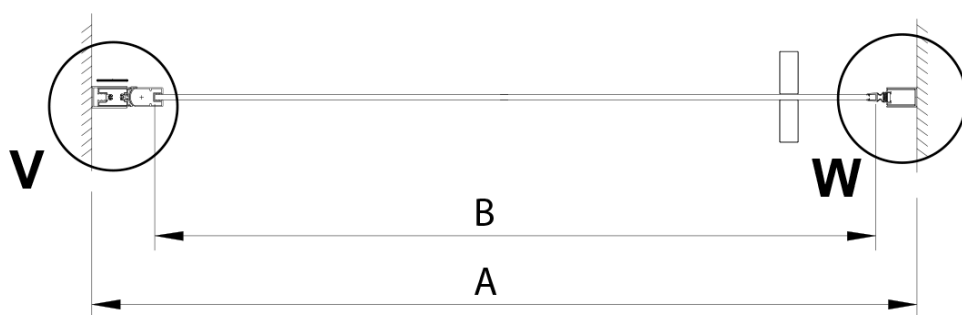

Technický list

GN4470/GN4480/GN4490

Model	A	B
GN4470	675-705	570
GN4480	775-805	670
GN4490	875-905	770