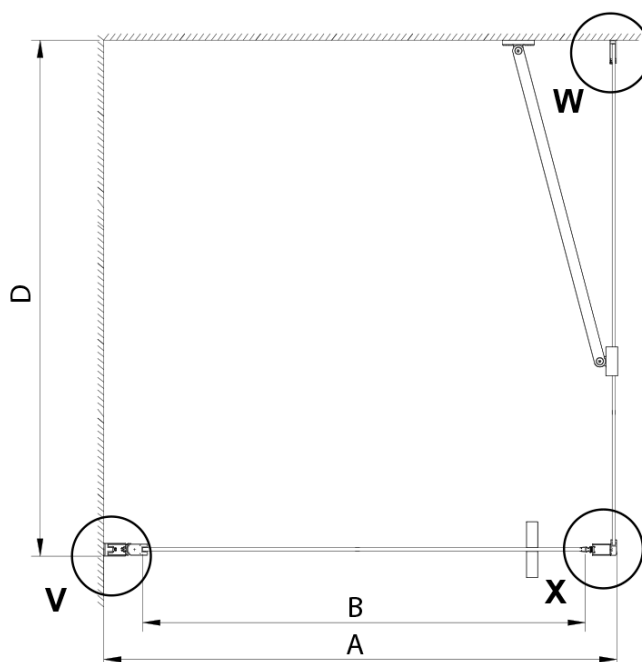

Objednací kód: GN4490

Základní informace

Značka: Gelco

Série: LORO

Rozměry

Šířka: 900 mm

Výška: 2000 mm

Parametry

Barva profilu: Chrom - Leštěný hliník

Tvar: Dveře do niky

Typ otevírání: Otevírací jednokřídle

Směr otevírání: Univerzální

Šířka vstupu: 770 mm

Typ výplně: Čiré sklo

Úprava skla: Coated glass

Tloušťka skla: 6 mm

Instalační šířka od: 875 mm

Instalační šířka do: 905 mm

Vlastnosti: Bezrámové provedení, Otevírání vně i dovnitř

Hmotnost / ks: 26.0 kg

Balení: 1 ks

Záruka: 3 roky

Technický list

GN4470/GN4480/GN4490

Model	A	B
GN4470	675-705	570
GN4480	775-805	670
GN4490	875-905	770

GN4470/GN4480/GN4490 + GN3580/GN3590/GN3510/GN3512

Model	A	B	D
GN4470	685-715	570	
GN4480	785-815	670	
GN4490	885-915	770	
GN3580			785-805
GN3590			885-905
GN3510			985-1005
GN3512			1185-1205