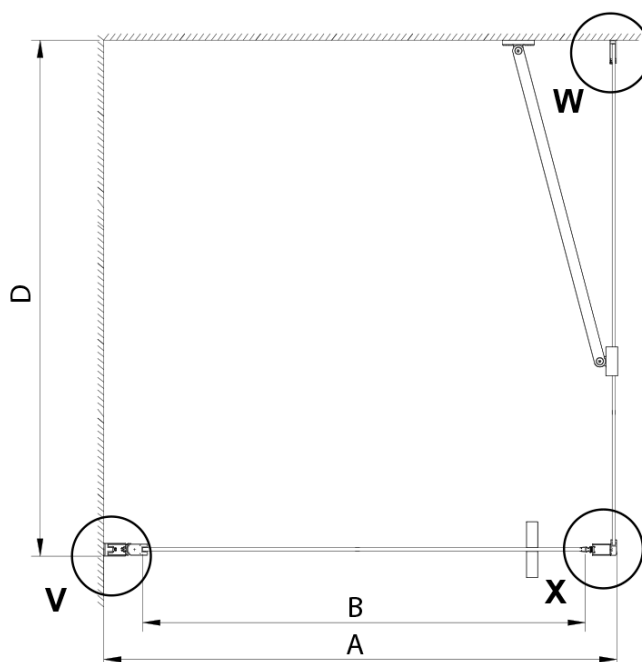

Barva profilu: Chrom - Leštěný hliník

Tvar: Dveře do niky

Typ otevírání: Otevírací jednokřídlé

Směr otevírání: Univerzální

Šířka vstupu: 770 mm

Typ výplně: Čiré sklo

Úprava skla: Coated glass

Tloušťka skla: 6 mm

Instalační šířka od: 875 mm

Instalační šířka do: 905 mm

Vlastnosti: Bezrámové provedení, Otevírání vně i dovnitř

Hmotnost / ks: 26.0 kg

Balení: 1 ks

Záruka: 3 roky

Náhradní díly

LORO přetoková lišta + koncovky (Objednací kód: NDGN03)

LORO pivotové panty spodní + horní (Objednací kód: NDGN12)

LORO instalační sada (Objednací kód: NDGN01)

LORO madlo (Objednací kód: NDGN06)

LORO magnetický profil (Objednací kód: NDGN05)

Spodní těsnění na dveře, sklo 6mm, 1000mm (Objednací kód: NDGN04)

Technický list

GN4470/GN4480/GN4490

Model	A	B
GN4470	675-705	570
GN4480	775-805	670
GN4490	875-905	770

GN4470/GN4480/GN4490 + GN3580/GN3590/GN3510/GN3512

Model	A	B	D
GN4470	685-715	570	
GN4480	785-815	670	
GN4490	885-915	770	
GN3580			785-805
GN3590			885-905
GN3510			985-1005
GN3512			1185-1205