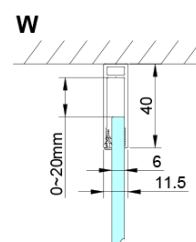

Barva profilu: Chrom - Leštěný hliník

Tvar: Dveře do niky

Typ otevírání: Otevírací jednokřídlé

Směr otevírání: Univerzální

Šířka vstupu: 770 mm

Typ výplně: Čiré sklo

Úprava skla: Coated glass

Tloušťka skla: 6 mm

Instalační šířka od: 875 mm

Instalační šířka do: 905 mm

Vlastnosti: Bezrámové provedení, Otevírání vně i dovnitř

Hmotnost / ks: 26.0 kg

Balení: 1 ks

Záruka: 3 roky

Náhradní díly

LORO přetoková lišta + koncovky (Objednací kód: NDGN03)

LORO pivotové panty spodní + horní (Objednací kód: NDGN12)

LORO instalační sada (Objednací kód: NDGN01)

LORO madlo (Objednací kód: NDGN06)

LORO magnetický profil (Objednací kód: NDGN05)

Spodní těsnění na dveře, sklo 6mm, 1000mm (Objednací kód: NDGN04)

Technický list

GN4470/GN4480/GN4490

Model	A	B
GN4470	675-705	570
GN4480	775-805	670
GN4490	875-905	770

GN4470/GN4480/GN4490 + GN3580/GN3590/GN3510/GN3512

Model	A	B	D
GN4470	685-715	570	
GN4480	785-815	670	
GN4490	885-915	770	
GN3580			785-805
GN3590			885-905
GN3510			985-1005
GN3512			1185-1205