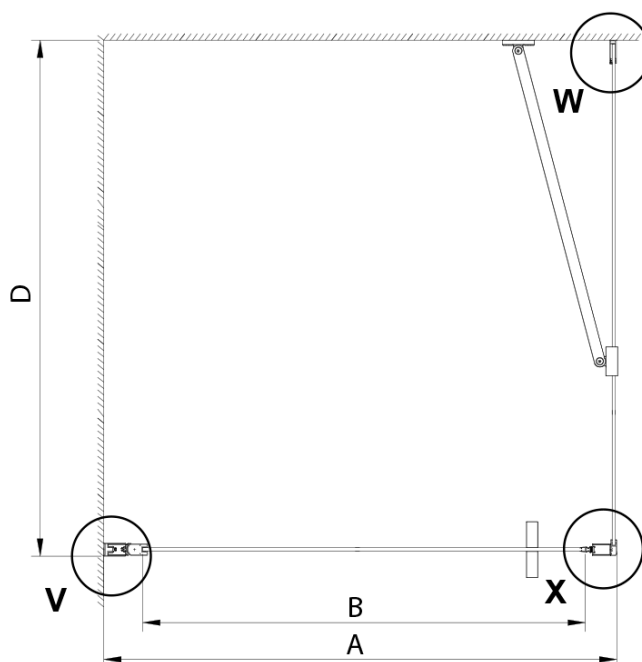

GN4470/GN4480/GN4490 + GN3580/GN3590/GN3510/GN3512

Model	A	B	D
GN4470	685-715	570	
GN4480	785-815	670	
GN4490	885-915	770	
GN3580			785-805
GN3590			885-905
GN3510			985-1005
GN3512			1185-1205