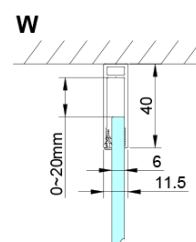

Objednací kód: GN4490

Základní informace

Značka: Gelco

Série: LORO

Rozměry

Šířka: 900 mm

Výška: 2000 mm

Parametry

Barva profilu: Chrom - Leštěný hliník

Tvar: Dveře do niky

Typ otevírání: Otevírací jednokřídle

Směr otevírání: Univerzální

Šířka vstupu: 770 mm

Typ výplně: Čiré sklo

Úprava skla: Coated glass

Tloušťka skla: 6 mm

Instalační šířka od: 875 mm

Instalační šířka do: 905 mm

Vlastnosti: Bezrámové provedení, Otevírání vně i dovnitř

Hmotnost / ks: 26.0 kg

Balení: 1 ks

Záruka: 3 roky

Technický list

GN4470/GN4480/GN4490

Model	A	B
GN4470	675-705	570
GN4480	775-805	670
GN4490	875-905	770

GN4470/GN4480/GN4490 + GN3580/GN3590/GN3510/GN3512

Model	A	B	D
GN4470	685-715	570	
GN4480	785-815	670	
GN4490	885-915	770	
GN3580			785-805
GN3590			885-905
GN3510			985-1005
GN3512			1185-1205