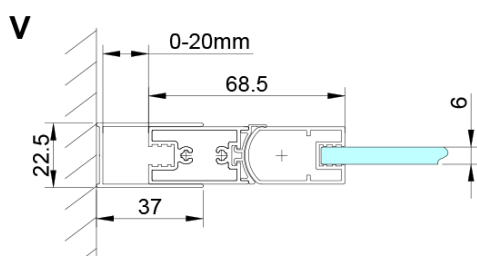

Objednací kód: GN4490

Základní informace

Značka: Gelco

Série: LORO

Rozměry

Šířka: 900 mm

Výška: 2000 mm

Parametry

Barva profilu: Chrom - Leštěný hliník

Tvar: Dveře do niky

Typ otevírání: Otevírací jednokřídle

Směr otevírání: Univerzální

Šířka vstupu: 770 mm

Typ výplně: Čiré sklo

Úprava skla: Coated glass

Tloušťka skla: 6 mm

Instalační šířka od: 875 mm

Instalační šířka do: 905 mm

Vlastnosti: Bezrámové provedení, Otevírání vně i dovnitř

Hmotnost / ks: 26.0 kg

Balení: 1 ks

Záruka: 3 roky

Technický list

GN4470/GN4480/GN4490