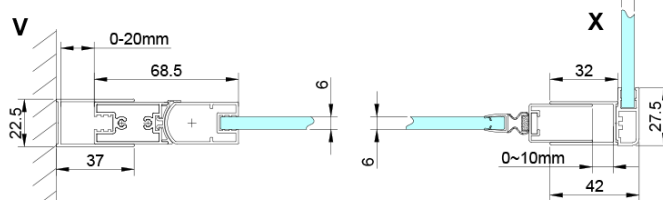

GN4470/GN4480/GN4490 + GN3580/GN3590/GN3510/GN3512

Model	A	B	D
GN4470	685-715	570	
GN4480	785-815	670	
GN4490	885-915	770	
GN3580			785-805
GN3590			885-905
GN3510			985-1005
GN3512			1185-1205