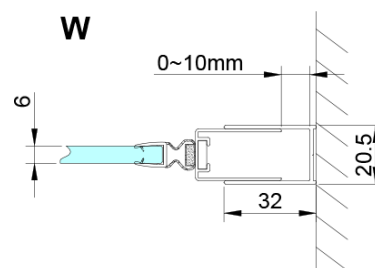

Barva profilu: Chrom - Leštěný hliník

Tvar: Dveře do niky

Typ otevírání: Otevírací jednokřídle

Směr otevírání: Univerzální

Šířka vstupu: 770 mm

Typ výplně: Čiré sklo

Úprava skla: Coated glass

Tloušťka skla: 6 mm

Instalační šířka od: 875 mm

Instalační šířka do: 905 mm

Vlastnosti: Bezrámové provedení, Otevírání vně i dovnitř

Hmotnost / ks: 26.0 kg

Balení: 1 ks

Záruka: 3 roky

Technický list

GN4470/GN4480/GN4490