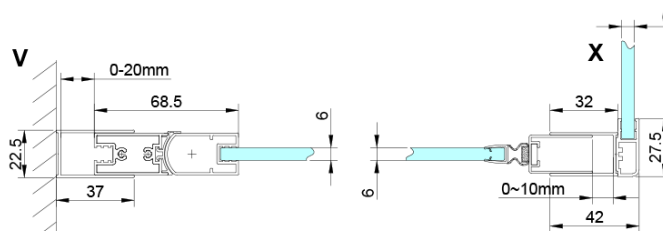

Barva profilu: Chrom - Leštěný hliník

Tvar: Dveře do niky

Typ otevírání: Otevírací jednokřídlé

Směr otevírání: Univerzální

Šířka vstupu: 770 mm

Typ výplně: Čiré sklo

Úprava skla: Coated glass

Tloušťka skla: 6 mm

Instalační šířka od: 875 mm

Instalační šířka do: 905 mm

Vlastnosti: Bezrámové provedení, Otevírání vně i dovnitř

Hmotnost / ks: 26.0 kg

Balení: 1 ks

Záruka: 3 roky

Náhradní díly

LORO přetoková lišta + koncovky (Objednací kód: NDGN03)

LORO pivotové panty spodní + horní (Objednací kód: NDGN12)

LORO instalační sada (Objednací kód: NDGN01)

LORO madlo (Objednací kód: NDGN06)

LORO magnetický profil (Objednací kód: NDGN05)

Spodní těsnění na dveře, sklo 6mm, 1000mm (Objednací kód: NDGN04)

Technický list

GN4470/GN4480/GN4490

Model	A	B
GN4470	675-705	570
GN4480	775-805	670
GN4490	875-905	770

GN4470/GN4480/GN4490 + GN3580/GN3590/GN3510/GN3512

Model	A	B	D
GN4470	685-715	570	
GN4480	785-815	670	
GN4490	885-915	770	
GN3580			785-805
GN3590			885-905
GN3510			985-1005
GN3512			1185-1205