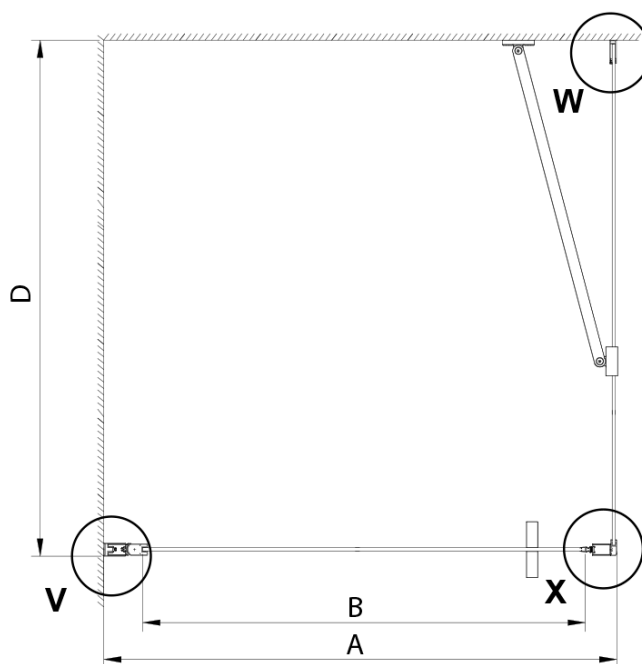

Záruka: 3 roky

Hmotnost / ks: 26 kg

Balení: 1 ks

Barva profilu: Chrom

Tvar: Dveře do niky

Typ otevírání: Otevírací jednokřídlé

Směr otevírání: Univerzální

Šířka vstupu: 570 mm

Typ výplně: Čiré sklo

Úprava skla: Coated glass

Tloušťka skla: 6 mm

Instalační šířka od: 675 mm

Instalační šířka do: 705 mm

Vlastnosti: Bezrámové provedení, Otevírání vně i dovnitř

3D model: ANO

Náhradní díly

LORO magnetický profil (Objednací kód: NDGN05)

Technický list

GN4470/GN4480/GN4490

Model	A	B
GN4470	675-705	570
GN4480	775-805	670
GN4490	875-905	770

GN4470/GN4480/GN4490 + GN3580/GN3590/GN3510/GN3512

Model	A	B	D
GN4470	685-715	570	
GN4480	785-815	670	
GN4490	885-915	770	
GN3580			785-805
GN3590			885-905
GN3510			985-1005
GN3512			1185-1205