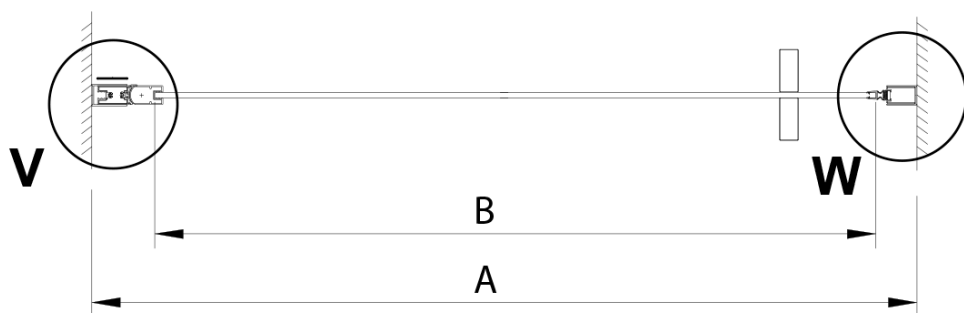

Technický list

GN4470/GN4480/GN4490

Model	A	B
GN4470	675-705	570
GN4480	775-805	670
GN4490	875-905	770