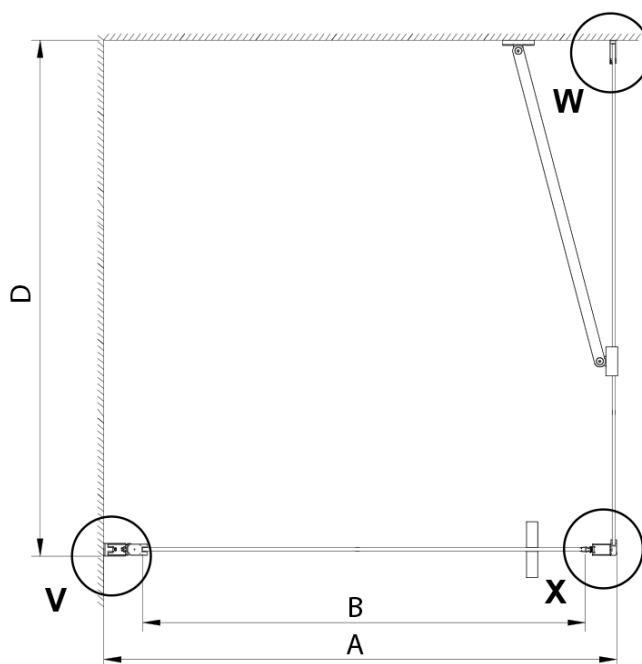

Barva profilu: Chrom - Leštěný hliník

Tvar: Dveře do niky

Typ otevírání: Otevírací jednokřídlé

Směr otevírání: Univerzální

Šířka vstupu: 570 mm

Typ výplně: Čiré sklo

Úprava skla: Coated glass

Tloušťka skla: 6 mm

Instalační šířka od: 675 mm

Instalační šířka do: 705 mm

Vlastnosti: Bezrámové provedení, Otevírání vně i dovnitř

Hmotnost / ks: 26.0 kg

Balení: 1 ks

Záruka: 3 roky

Náhradní díly

LORO pivotové panty spodní + horní (Objednací kód: NDGN12)

Technický list

GN4470/GN4480/GN4490

Model	A	B
GN4470	675-705	570
GN4480	775-805	670
GN4490	875-905	770

GN4470/GN4480/GN4490 + GN3580/GN3590/GN3510/GN3512

Model	A	B	D
GN4470	685-715	570	
GN4480	785-815	670	
GN4490	885-915	770	
GN3580			785-805
GN3590			885-905
GN3510			985-1005
GN3512			1185-1205