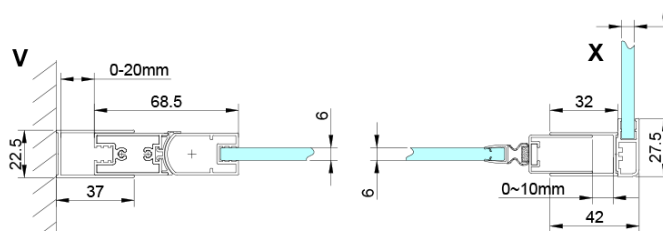

Barva profilu: Chrom - Leštěný hliník

Tvar: Dveře do niky

Typ otevírání: Otevírací jednokřídlé

Směr otevírání: Univerzální

Šířka vstupu: 570 mm

Typ výplně: Čiré sklo

Úprava skla: Coated glass

Tloušťka skla: 6 mm

Instalační šířka od: 675 mm

Instalační šířka do: 705 mm

Vlastnosti: Bezrámové provedení, Otevírání vně i dovnitř

Hmotnost / ks: 26.0 kg

Balení: 1 ks

Záruka: 3 roky

Náhradní díly

LORO pivotové panty spodní + horní (Objednací kód: NDGN12)

LORO instalační sada (Objednací kód: NDGN01)

LORO madlo (Objednací kód: NDGN06)

LORO přetoková lišta + koncovky (Objednací kód: NDGN03)

Spodní těsnění na dveře, sklo 6mm, 1000mm (Objednací kód: NDGN04)

LORO magnetický profil (Objednací kód: NDGN05)

Technický list

GN4470/GN4480/GN4490

Model	A	B
GN4470	675-705	570
GN4480	775-805	670
GN4490	875-905	770

GN4470/GN4480/GN4490 + GN3580/GN3590/GN3510/GN3512

Model	A	B	D
GN4470	685-715	570	
GN4480	785-815	670	
GN4490	885-915	770	
GN3580			785-805
GN3590			885-905
GN3510			985-1005
GN3512			1185-1205