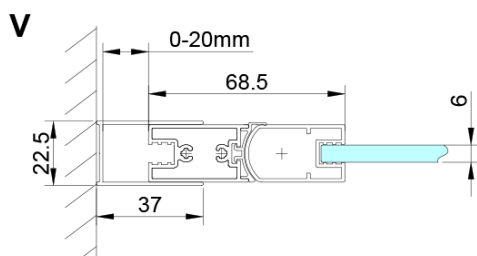

Záruka: 3 roky

Hmotnost / ks: 26 kg

Balení: 1 ks

Barva profilu: Chrom

Tvar: Dveře do niky

Typ otevírání: Otevírací jednokřídlé

Směr otevírání: Univerzální

Šířka vstupu: 570 mm

Typ výplně: Čiré sklo

Úprava skla: Coated glass

Tloušťka skla: 6 mm

Instalační šířka od: 675 mm

Instalační šířka do: 705 mm

Vlastnosti: Bezrámové provedení, Otevírání vně i dovnitř

3D model: ANO

Náhradní díly

LORO pivotové panty spodní + horní (Objednací kód: NDGN12)

LORO instalační sada (Objednací kód: NDGN01)

LORO madlo (Objednací kód: NDGN06)

LORO přetoková lišta + koncovky (Objednací kód: NDGN03)

Spodní těsnění na dveře, sklo 6mm, 1000mm (Objednací kód: NDGN04)

LORO magnetický profil (Objednací kód: NDGN05)

Technický list

GN4470/GN4480/GN4490

Model	A	B
GN4470	675-705	570
GN4480	775-805	670
GN4490	875-905	770

GN4470/GN4480/GN4490 + GN3580/GN3590/GN3510/GN3512

Model	A	B	D
GN4470	685-715	570	
GN4480	785-815	670	
GN4490	885-915	770	
GN3580			785-805
GN3590			885-905
GN3510			985-1005
GN3512			1185-1205