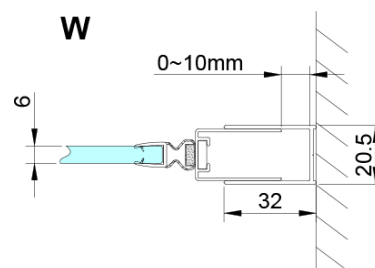

Záruka: 3 roky

Hmotnost / ks: 26 kg

Balení: 1 ks

Barva profilu: Chrom

Tvar: Dveře do niky

Typ otevírání: Otevírací jednokřídlé

Směr otevírání: Univerzální

Šířka vstupu: 570 mm

Typ výplně: Čiré sklo

Úprava skla: Coated glass

Tloušťka skla: 6 mm

Instalační šířka od: 675 mm

Instalační šířka do: 705 mm

Vlastnosti: Bezrámové provedení, Otevírání vně i dovnitř

3D model: ANO

Náhradní díly

LORO pivotové panty spodní + horní (Objednací kód: NDGN12)

LORO instalační sada (Objednací kód: NDGN01)

LORO madlo (Objednací kód: NDGN06)

LORO přetoková lišta + koncovky (Objednací kód: NDGN03)

Spodní těsnění na dveře, sklo 6mm, 1000mm (Objednací kód: NDGN04)

LORO magnetický profil (Objednací kód: NDGN05)

Technický list

GN4470/GN4480/GN4490

Model	A	B
GN4470	675-705	570
GN4480	775-805	670
GN4490	875-905	770

GN4470/GN4480/GN4490 + GN3580/GN3590/GN3510/GN3512

Model	A	B	D
GN4470	685-715	570	
GN4480	785-815	670	
GN4490	885-915	770	
GN3580			785-805
GN3590			885-905
GN3510			985-1005
GN3512			1185-1205