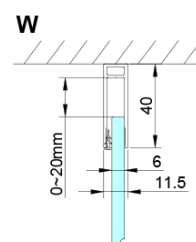

Barva profilu: Chrom - Leštěný hliník

Tvar: Dveře do niky

Typ otevírání: Otevírací jednokřídlé

Směr otevírání: Univerzální

Šířka vstupu: 570 mm

Typ výplně: Čiré sklo

Úprava skla: Coated glass

Tloušťka skla: 6 mm

Instalační šířka od: 675 mm

Instalační šířka do: 705 mm

Vlastnosti: Bezrámové provedení, Otevírání vně i dovnitř

Hmotnost / ks: 26.0 kg

Balení: 1 ks

Záruka: 3 roky

Náhradní díly

LORO pivotové panty spodní + horní (Objednací kód: NDGN12)

LORO instalační sada (Objednací kód: NDGN01)

LORO madlo (Objednací kód: NDGN06)

LORO přetoková lišta + koncovky (Objednací kód: NDGN03)

Spodní těsnění na dveře, sklo 6mm, 1000mm (Objednací kód: NDGN04)

LORO magnetický profil (Objednací kód: NDGN05)

Technický list

GN4470/GN4480/GN4490

Model	A	B
GN4470	675-705	570
GN4480	775-805	670
GN4490	875-905	770

GN4470/GN4480/GN4490 + GN3580/GN3590/GN3510/GN3512

Model	A	B	D
GN4470	685-715	570	
GN4480	785-815	670	
GN4490	885-915	770	
GN3580			785-805
GN3590			885-905
GN3510			985-1005
GN3512			1185-1205