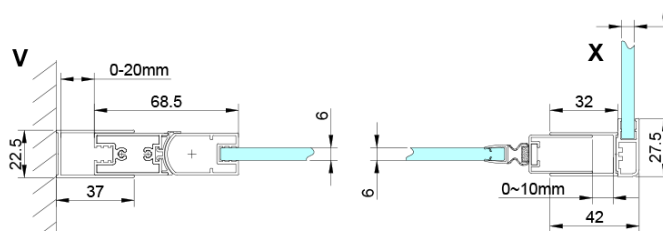

Záruka: 3 roky

Hmotnost / ks: 26 kg

Balení: 1 ks

Barva profilu: Chrom

Tvar: Dveře do niky

Typ otevírání: Otevírací jednokřídlé

Směr otevírání: Univerzální

Šířka vstupu: 570 mm

Typ výplně: Čiré sklo

Úprava skla: Coated glass

Tloušťka skla: 6 mm

Instalační šířka od: 675 mm

Instalační šířka do: 705 mm

Vlastnosti: Bezrámové provedení, Otevírání vně i dovnitř

3D model: ANO

Náhradní díly

LORO magnetický profil (Objednací kód: NDGN05)

Technický list

GN4470/GN4480/GN4490

Model	A	B
GN4470	675-705	570
GN4480	775-805	670
GN4490	875-905	770

GN4470/GN4480/GN4490 + GN3580/GN3590/GN3510/GN3512

Model	A	B	D
GN4470	685-715	570	
GN4480	785-815	670	
GN4490	885-915	770	
GN3580			785-805
GN3590			885-905
GN3510			985-1005
GN3512			1185-1205