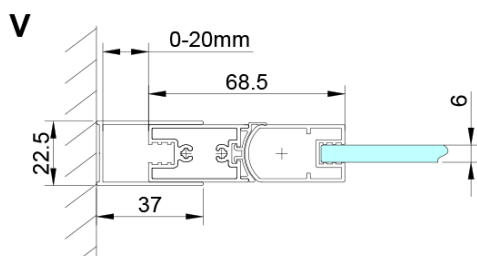

Barva profilu: Chrom - Leštěný hliník

Tvar: Dveře do niky

Typ otevírání: Otevírací jednokřídlé

Směr otevírání: Univerzální

Šířka vstupu: 570 mm

Typ výplně: Čiré sklo

Úprava skla: Coated glass

Tloušťka skla: 6 mm

Instalační šířka od: 675 mm

Instalační šířka do: 705 mm

Vlastnosti: Bezrámové provedení, Otevírání vně i dovnitř

Hmotnost / ks: 26.0 kg

Balení: 1 ks

Záruka: 3 roky

Náhradní díly

LORO pivotové panty spodní + horní (Objednací kód: NDGN12)

LORO instalační sada (Objednací kód: NDGN01)

LORO madlo (Objednací kód: NDGN06)

LORO přetoková lišta + koncovky (Objednací kód: NDGN03)

Spodní těsnění na dveře, sklo 6mm, 1000mm (Objednací kód: NDGN04)

LORO magnetický profil (Objednací kód: NDGN05)

Technický list

GN4470/GN4480/GN4490

Model	A	B
GN4470	675-705	570
GN4480	775-805	670
GN4490	875-905	770

GN4470/GN4480/GN4490 + GN3580/GN3590/GN3510/GN3512

Model	A	B	D
GN4470	685-715	570	
GN4480	785-815	670	
GN4490	885-915	770	
GN3580			785-805
GN3590			885-905
GN3510			985-1005
GN3512			1185-1205