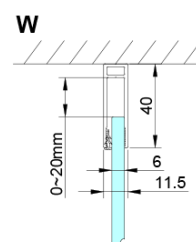

Záruka: 3 roky

Hmotnost / ks: 26 kg

Balení: 1 ks

Barva profilu: Chrom

Tvar: Dveře do niky

Typ otevírání: Otevírací jednokřídlé

Směr otevírání: Univerzální

Šířka vstupu: 570 mm

Typ výplně: Čiré sklo

Úprava skla: Coated glass

Tloušťka skla: 6 mm

Instalační šířka od: 675 mm

Instalační šířka do: 705 mm

Vlastnosti: Bezrámové provedení, Otevírání vně i dovnitř

3D model: ANO

Náhradní díly

LORO magnetický profil (Objednací kód: NDGN05)

Technický list

GN4470/GN4480/GN4490

Model	A	B
GN4470	675-705	570
GN4480	775-805	670
GN4490	875-905	770

GN4470/GN4480/GN4490 + GN3580/GN3590/GN3510/GN3512

Model	A	B	D
GN4470	685-715	570	
GN4480	785-815	670	
GN4490	885-915	770	
GN3580			785-805
GN3590			885-905
GN3510			985-1005
GN3512			1185-1205