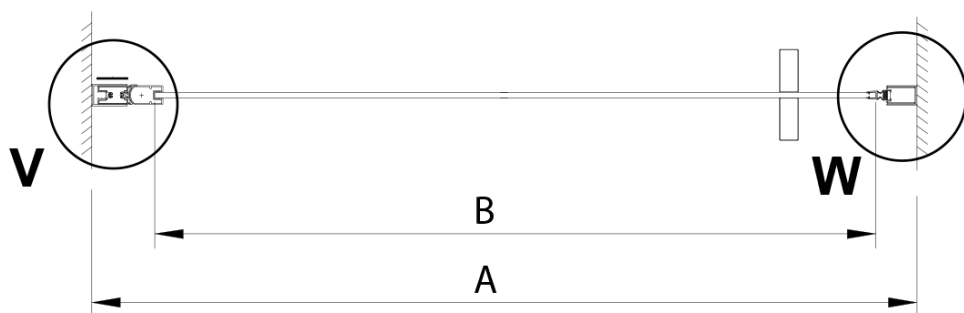

Záruka: 3 roky

Hmotnost / ks: 26 kg

Balení: 1 ks

Barva profilu: Chrom

Tvar: Dveře do niky

Typ otevírání: Otevírací jednokřídlé

Směr otevírání: Univerzální

Šířka vstupu: 570 mm

Typ výplně: Čiré sklo

Úprava skla: Coated glass

Tloušťka skla: 6 mm

Instalační šířka od: 675 mm

Instalační šířka do: 705 mm

Vlastnosti: Bezrámové provedení, Otevírání vně i dovnitř

3D model: ANO

Náhradní díly

LORO magnetický profil (Objednací kód: NDGN05)

Technický list

GN4470/GN4480/GN4490

Model	A	B
GN4470	675-705	570
GN4480	775-805	670
GN4490	875-905	770

GN4470/GN4480/GN4490 + GN3580/GN3590/GN3510/GN3512

Model	A	B	D
GN4470	685-715	570	
GN4480	785-815	670	
GN4490	885-915	770	
GN3580			785-805
GN3590			885-905
GN3510			985-1005
GN3512			1185-1205