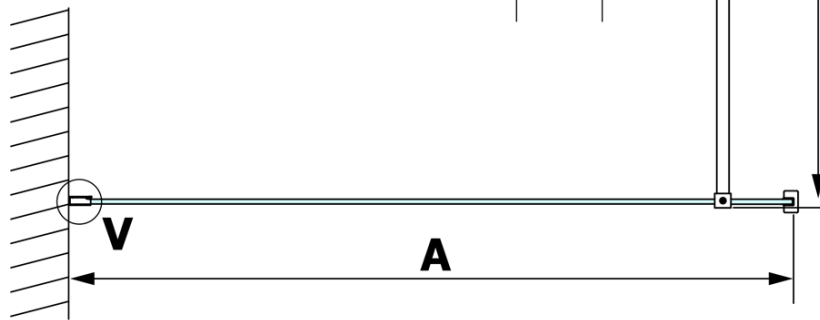

VARIO GOLD jednodílná sprchová zástěna k instalaci ke stěně, sklo nordic, 900 mm

Objednací kód: GX1590-08

Základní informace

Značka: Gelco
Série: VARIO

Rozměry

Výška: 2000 mm
Hloubka: 900 mm

Parametry

Barva profilu: Zlatá
Tvar: Jednotěnná pevná
Typ výplně: Nordic sklo
Úprava skla: Coated glass
Tloušťka skla: 8 mm
Hmotnost / ks: 41.0 kg
Balení: 2 ks
Záruka: 3 roky

VARIO GOLD jednodílná sprchová zástěna k instalaci ke stěně, sklo nordic, 900 mm

Technický list

MODEL	A
GX1570	685-700
GX1580	785-800
GX1590	885-900
GX1510	985-1000
GX1511	1085-1100
GX1512	1185-1200
GX1514	1385-1400