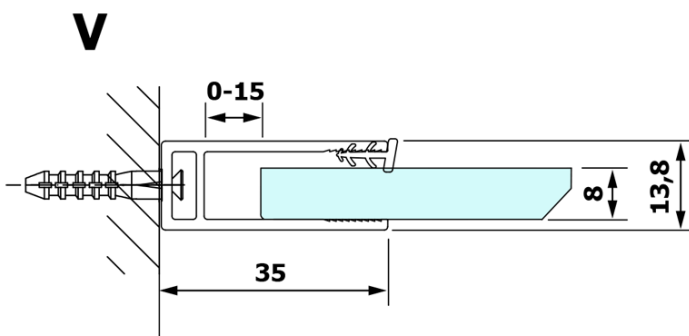

### Rozměry

Výška: 2000 mm  
Hloubka: 900 mm

### Parametry

Barva profilu: Zlatá  
Tvar: Jednotěnná pevná  
Typ výplně: Nordic sklo  
Úprava skla: Coated glass  
Tloušťka skla: 8 mm  
Hmotnost / ks: 41.0 kg  
Balení: 2 ks  
Záruka: 3 roky

### Doporučujeme přikoupit

1 ks VARIO vzpěra 1400mm, zlatá (Objednací kód: GX2216)

**VARIO GOLD jednodílná sprchová zástěna k instalaci ke stěně, sklo nordic, 900 mm**

**Technický list**

MODEL	A
GX1570	685-700
GX1580	785-800
GX1590	885-900
GX1510	985-1000
GX1511	1085-1100
GX1512	1185-1200
GX1514	1385-1400