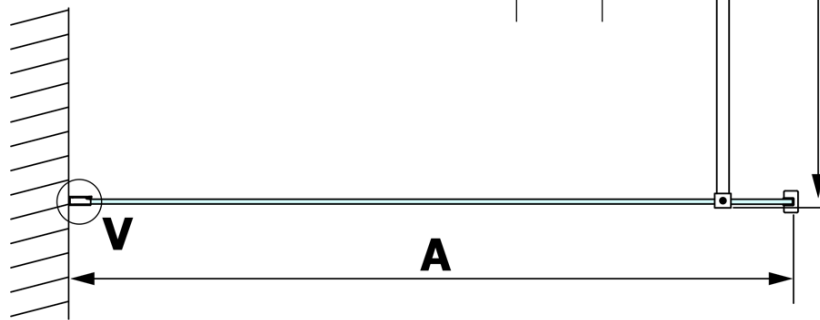

### Rozměry

Výška: 2000 mm  
Hloubka: 900 mm

### Parametry

Barva profilu: Zlatá  
Tvar: Jednotěnná pevná  
Typ výplně: Nordic sklo  
Úprava skla: Coated glass  
Tloušťka skla: 8 mm  
Hmotnost / ks: 41.0 kg  
Balení: 2 ks  
Záruka: 3 roky

### Doporučujeme přikoupit

1 ks VARIO vzpěra 1400mm, zlatá (Objednací kód: GX2216)

**VARIO GOLD jednodílná sprchová zástěna k instalaci ke stěně, sklo nordic, 900 mm**

**Technický list**

MODEL	A
GX1570	685-700
GX1580	785-800
GX1590	885-900
GX1510	985-1000
GX1511	1085-1100
GX1512	1185-1200
GX1514	1385-1400