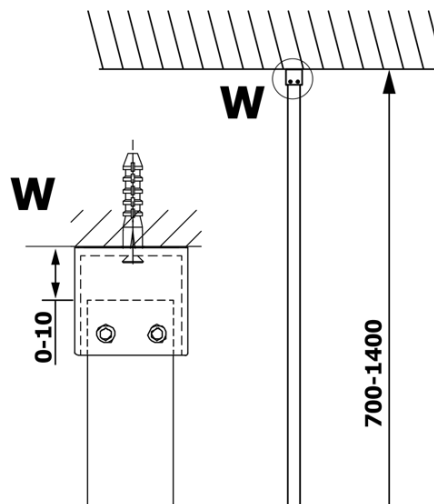

### Rozměry

Výška: 2000 mm  
Hloubka: 900 mm

### Parametry

Barva profilu: Zlatá  
Tvar: Jednotěnná pevná  
Typ výplně: Nordic sklo  
Úprava skla: Coated glass  
Tloušťka skla: 8 mm  
Hmotnost / ks: 41.0 kg  
Balení: 2 ks  
Záruka: 3 roky

### Doporučujeme přikoupit

1 ks VARIO vzpěra 1400mm, zlatá (Objednací kód: GX2216)

**VARIO GOLD jednodílná sprchová zástěna k instalaci ke stěně, sklo nordic, 900 mm**

**Technický list**

MODEL	A
GX1570	685-700
GX1580	785-800
GX1590	885-900
GX1510	985-1000
GX1511	1085-1100
GX1512	1185-1200
GX1514	1385-1400