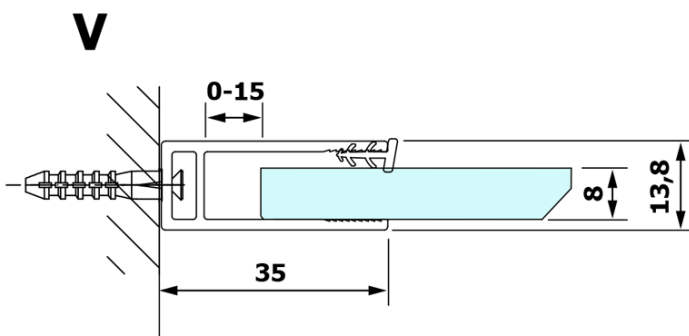

VARIO GOLD jednodílná sprchová zástěna k instalaci ke stěně, sklo nordic, 900 mm

Objednací kód: GX1590-08

Základní informace

Značka: Gelco
Série: VARIO

Rozměry

Výška: 2000 mm
Hloubka: 900 mm

Parametry

Barva profilu: Zlatá
Tvar: Jednotěnná pevná
Typ výplně: Nordic sklo
Úprava skla: Coated glass
Tloušťka skla: 8 mm
Hmotnost / ks: 41.0 kg
Balení: 2 ks
Záruka: 3 roky

VARIO GOLD jednodílná sprchová zástěna k instalaci ke stěně, sklo nordic, 900 mm

Technický list

MODEL	A
GX1570	685-700
GX1580	785-800
GX1590	885-900
GX1510	985-1000
GX1511	1085-1100
GX1512	1185-1200
GX1514	1385-1400