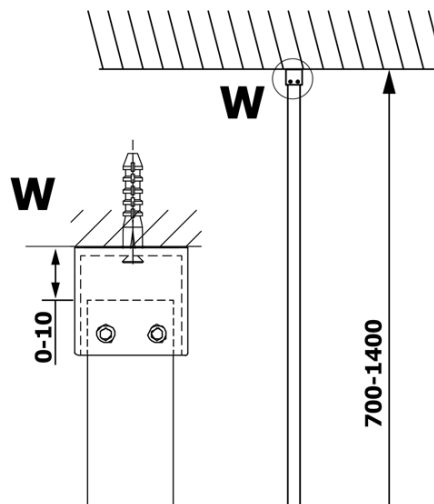

VARIO GOLD jednodílná sprchová zástěna k instalaci ke stěně, sklo nordic, 900 mm

Objednací kód: GX1590-08

Základní informace

Značka: Gelco
Série: VARIO

Rozměry

Výška: 2000 mm
Hloubka: 900 mm

Parametry

Barva profilu: Zlatá
Tvar: Jednotěnná pevná
Typ výplně: Nordic sklo
Úprava skla: Coated glass
Tloušťka skla: 8 mm
Hmotnost / ks: 41.0 kg
Balení: 2 ks
Záruka: 3 roky

VARIO GOLD jednodílná sprchová zástěna k instalaci ke stěně, sklo nordic, 900 mm

Technický list

MODEL	A
GX1570	685-700
GX1580	785-800
GX1590	885-900
GX1510	985-1000
GX1511	1085-1100
GX1512	1185-1200
GX1514	1385-1400