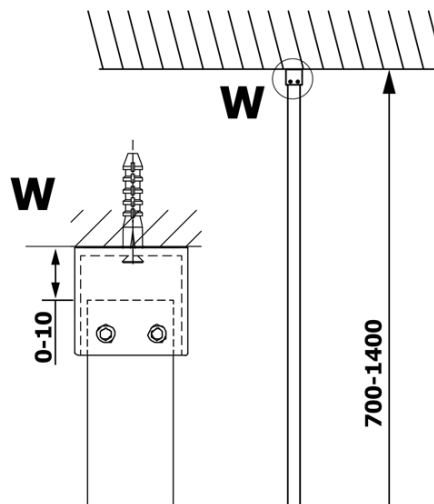

## Rozměry

Výška: 2000 mm  
Hloubka: 900 mm

## Parametry

Barva profilu: Zlatá  
Tvar: Jednostěnná pevná  
Typ výplně: Nordic sklo  
Úprava skla: Coated glass  
Tloušťka skla: 8 mm  
Hmotnost / ks: 41.0 kg  
Balení: 2 ks  
Záruka: 3 roky

**VARIO GOLD jednodílná sprchová zástěna k instalaci ke stěně, sklo nordic, 900 mm**

**Technický list**

MODEL	A
GX1570	685-700
GX1580	785-800
GX1590	885-900
GX1510	985-1000
GX1511	1085-1100
GX1512	1185-1200
GX1514	1385-1400