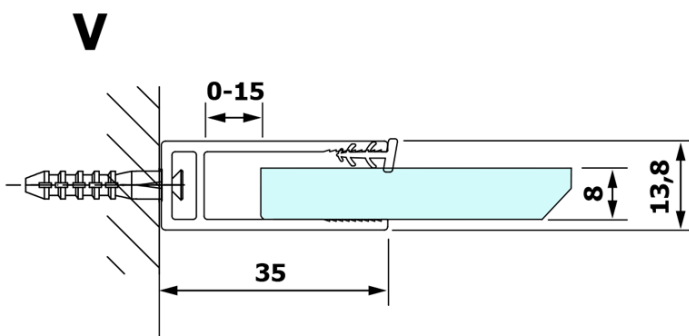

# VARIO GOLD jednodílná sprchová zástěna k instalaci ke stěně, sklo nordic, 900 mm

Objednací kód: GX1590-08

## Rozměry

Výška: 2000 mm  
Hloubka: 900 mm

## Parametry

Barva profilu: Zlatá  
Tvar: Jednostěnná pevná  
Typ výplně: Nordic sklo  
Úprava skla: Coated glass  
Tloušťka skla: 8 mm  
Hmotnost / ks: 41.0 kg  
Balení: 2 ks  
Záruka: 3 roky

**VARIO GOLD jednodílná sprchová zástěna k instalaci ke stěně, sklo nordic, 900 mm**

**Technický list**

MODEL	A
GX1570	685-700
GX1580	785-800
GX1590	885-900
GX1510	985-1000
GX1511	1085-1100
GX1512	1185-1200
GX1514	1385-1400