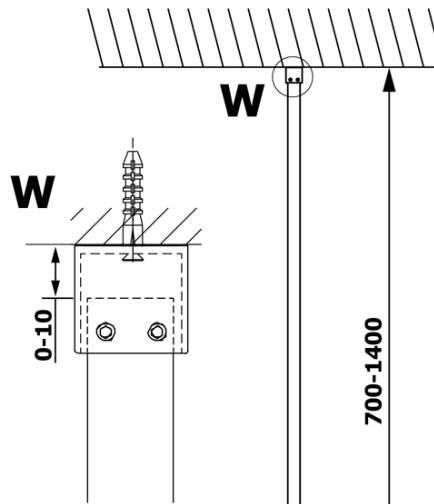

VARIO GOLD jednodílná sprchová zástěna k instalaci ke stěně, sklo nordic, 800 mm

Objednací kód: GX1580-08

Základní informace

Značka: Gelco
Série: VARIO

Rozměry

Výška: 2000 mm
Hloubka: 800 mm

Parametry

Barva profilu: Zlatá
Tvar: Jednostěnná pevná
Typ výplně: Nordic sklo
Úprava skla: Coated glass
Tloušťka skla: 8 mm
Hmotnost / ks: 41.0 kg
Balení: 2 ks
Záruka: 3 roky

VARIO GOLD jednodílná sprchová zástěna k instalaci ke stěně, sklo nordic, 800 mm

Technický list

MODEL	A
GX1570	685-700
GX1580	785-800
GX1590	885-900
GX1510	985-1000
GX1511	1085-1100
GX1512	1185-1200
GX1514	1385-1400