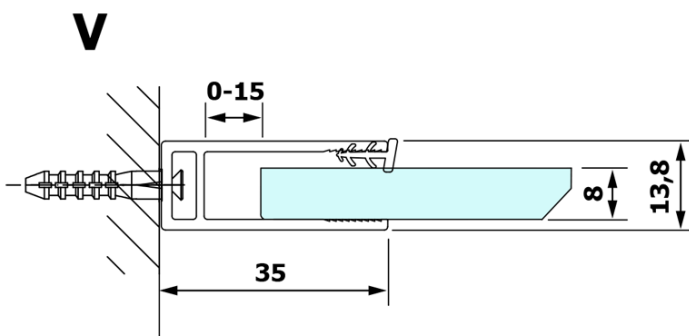

# VARIO GOLD jednodílná sprchová zástěna k instalaci ke stěně, sklo nordic, 800 mm

Objednací kód: GX1580-08

## Rozměry

Výška: 2000 mm  
Hloubka: 800 mm

## Parametry

Barva profilu: Zlatá  
Tvar: Jednostěnná pevná  
Typ výplně: Nordic sklo  
Úprava skla: Coated glass  
Tloušťka skla: 8 mm  
Hmotnost / ks: 41.0 kg  
Balení: 2 ks  
Záruka: 3 roky

**VARIO GOLD jednodílná sprchová zástěna k instalaci ke stěně, sklo nordic, 800 mm**

**Technický list**

MODEL	A
GX1570	685-700
GX1580	785-800
GX1590	885-900
GX1510	985-1000
GX1511	1085-1100
GX1512	1185-1200
GX1514	1385-1400