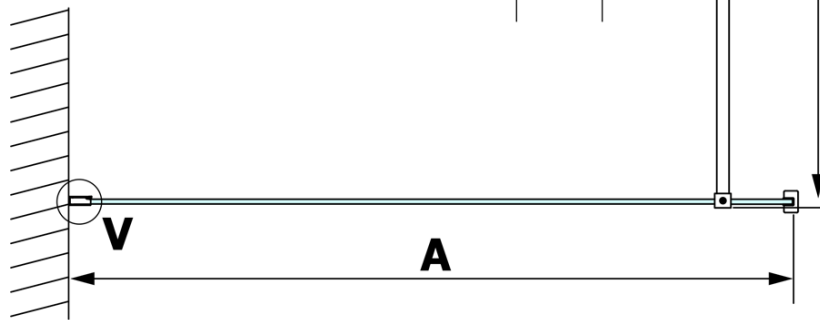

VARIO GOLD jednodílná sprchová zástěna k instalaci ke stěně, sklo nordic, 800 mm

Technický list

MODEL	A
GX1570	685-700
GX1580	785-800
GX1590	885-900
GX1510	985-1000
GX1511	1085-1100
GX1512	1185-1200
GX1514	1385-1400