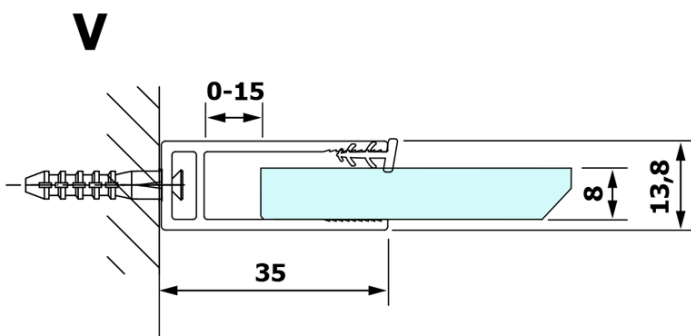

VARIO GOLD jednodílná sprchová zástěna k instalaci ke stěně, sklo nordic, 800 mm

Objednací kód: GX1580-08

Základní informace

Značka: Gelco
Série: VARIO

Rozměry

Výška: 2000 mm
Hloubka: 800 mm

Parametry

Barva profilu: Zlatá
Tvar: Jednostěnná pevná
Typ výplně: Nordic sklo
Úprava skla: Coated glass
Tloušťka skla: 8 mm
Hmotnost / ks: 41.0 kg
Balení: 2 ks
Záruka: 3 roky

VARIO GOLD jednodílná sprchová zástěna k instalaci ke stěně, sklo nordic, 800 mm

Technický list

MODEL	A
GX1570	685-700
GX1580	785-800
GX1590	885-900
GX1510	985-1000
GX1511	1085-1100
GX1512	1185-1200
GX1514	1385-1400