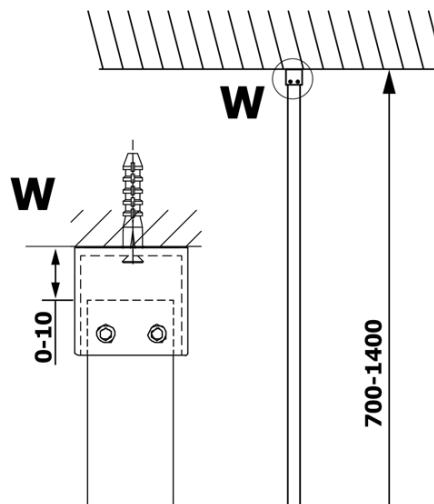

## Rozměry

Výška: 2000 mm  
Hloubka: 800 mm

## Parametry

Barva profilu: Zlatá  
Tvar: Jednostěnná pevná  
Typ výplně: Nordic sklo  
Úprava skla: Coated glass  
Tloušťka skla: 8 mm  
Hmotnost / ks: 41.0 kg  
Balení: 2 ks  
Záruka: 3 roky

**VARIO GOLD jednodílná sprchová zástěna k instalaci ke stěně, sklo nordic, 800 mm**

**Technický list**

MODEL	A
GX1570	685-700
GX1580	785-800
GX1590	885-900
GX1510	985-1000
GX1511	1085-1100
GX1512	1185-1200
GX1514	1385-1400