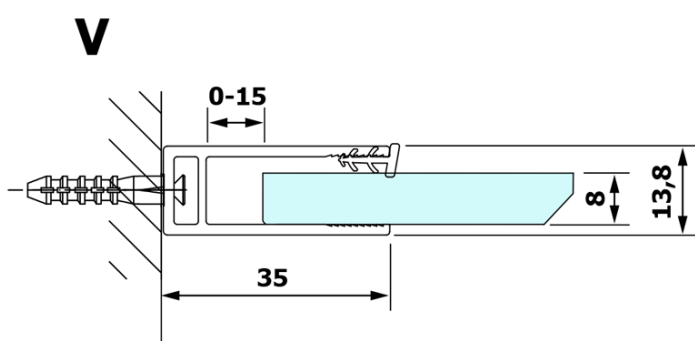

VARIO BLACK jednodílná sprchová zástěna k instalaci ke stěně, sklo nordic, 800 mm

Objednací kód: GX1580-06

Základní informace

Značka: Gelco
Série: VARIO

Rozměry

Výška: 2000 mm
Hloubka: 800 mm

Parametry

Barva profilu: Černá mat
Tvar: Jednotěnná pevná
Typ výplně: Nordic sklo
Úprava skla: Coated glass
Tloušťka skla: 8 mm
Hmotnost / ks: 41.0 kg
Balení: 2 ks
Záruka: 3 roky

VARIO BLACK jednodílná sprchová zástěna k instalaci ke stěně, sklo nordic, 800 mm

Technický list

MODEL	A
GX1570	685-700
GX1580	785-800
GX1590	885-900
GX1510	985-1000
GX1511	1085-1100
GX1512	1185-1200
GX1514	1385-1400

VARIO BLACK jednodílná sprchová zástěna k instalaci ke stěně, sklo nordic, 800 mm

MODEL	A
GX1570	685-700
GX1580	785-800
GX1590	885-900
GX1510	985-1000