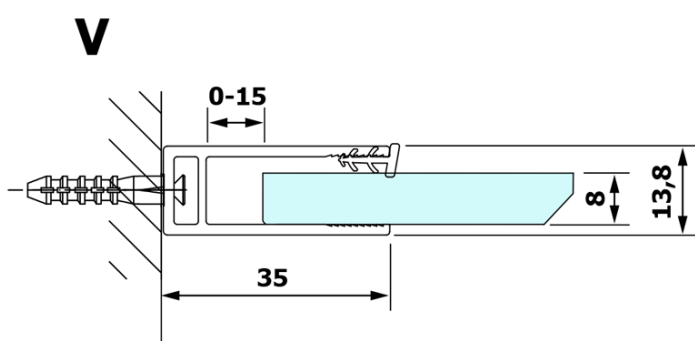

VARIO CHROME jednodílná sprchová zástěna k instalaci ke stěně, sklo nordic, 800 mm

Objednací kód: GX1580-05

Základní informace

Značka: Gelco
Série: VARIO

Rozměry

Výška: 2000 mm
Hloubka: 800 mm

Parametry

Barva profilu: Chrom - Leštěný hliník
Tvar: Jednotěnná pevná
Typ výplně: Nordic sklo
Úprava skla: Coated glass
Tloušťka skla: 8 mm
Hmotnost / ks: 41.0 kg
Balení: 2 ks
Záruka: 3 roky

VARIO CHROME jednodílná sprchová zástěna k instalaci ke stěně, sklo nordic, 800 mm

Technický list

MODEL	A
GX1570	685-700
GX1580	785-800
GX1590	885-900
GX1510	985-1000
GX1511	1085-1100
GX1512	1185-1200
GX1514	1385-1400

VARIO CHROME jednodílná sprchová zástěna k instalaci ke stěně, sklo nordic, 800 mm

MODEL	A
GX1570	685-700
GX1580	785-800
GX1590	885-900
GX1510	985-1000