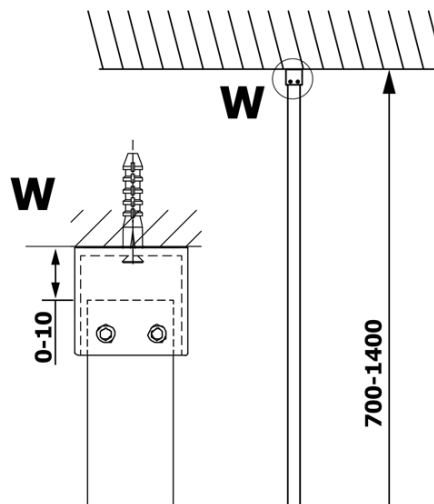

## Rozměry

Výška: 2000 mm  
Hloubka: 800 mm

## Parametry

Barva profilu: Chrom - Leštěný hliník  
Tvar: Jednotěnná pevná  
Typ výplně: Nordic sklo  
Úprava skla: Coated glass  
Tloušťka skla: 8 mm  
Hmotnost / ks: 41.0 kg  
Balení: 2 ks  
Záruka: 3 roky

**VARIO CHROME** jednodílná sprchová zástěna k instalaci ke stěně, sklo nordic, 800 mm

**Technický list**

MODEL	A
GX1570	685-700
GX1580	785-800
GX1590	885-900
GX1510	985-1000
GX1511	1085-1100
GX1512	1185-1200
GX1514	1385-1400