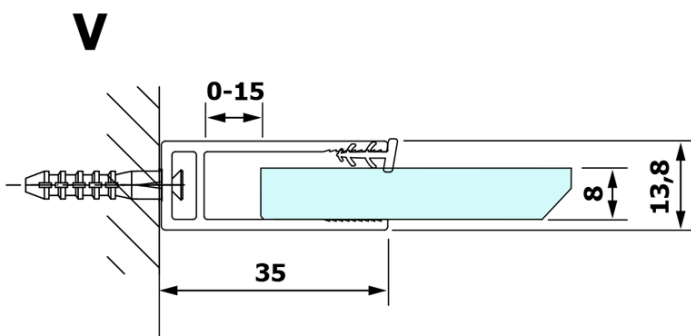

# VARIO CHROME jednodílná sprchová zástěna k instalaci ke stěně, sklo nordic, 800 mm

Objednací kód: GX1580-05

## Rozměry

Výška: 2000 mm  
Hloubka: 800 mm

## Parametry

Barva profilu: Chrom - Leštěný hliník  
Tvar: Jednotěnná pevná  
Typ výplně: Nordic sklo  
Úprava skla: Coated glass  
Tloušťka skla: 8 mm  
Hmotnost / ks: 41.0 kg  
Balení: 2 ks  
Záruka: 3 roky

**VARIO CHROME** jednodílná sprchová zástěna k instalaci ke stěně, sklo nordic, 800 mm

**Technický list**

MODEL	A
GX1570	685-700
GX1580	785-800
GX1590	885-900
GX1510	985-1000
GX1511	1085-1100
GX1512	1185-1200
GX1514	1385-1400