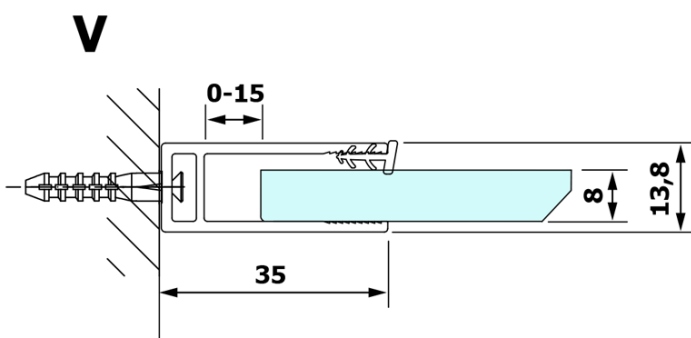

# VARIO CHROME jednodílná sprchová zástěna k instalaci ke stěně, sklo nordic, 800 mm

Objednací kód: GX1580-05

## Rozměry

Výška: 2000 mm  
Hloubka: 800 mm

## Parametry

Barva profilu: Chrom - Leštěný hliník  
Tvar: Jednotěnná pevná  
Typ výplně: Nordic sklo  
Úprava skla: Coated glass  
Tloušťka skla: 8 mm  
Hmotnost / ks: 41.0 kg  
Balení: 2 ks  
Záruka: 3 roky

**VARIO CHROME** jednodílná sprchová zástěna k instalaci ke stěně, sklo nordic, 800 mm

**Technický list**

MODEL	A
GX1570	685-700
GX1580	785-800
GX1590	885-900
GX1510	985-1000
GX1511	1085-1100
GX1512	1185-1200
GX1514	1385-1400