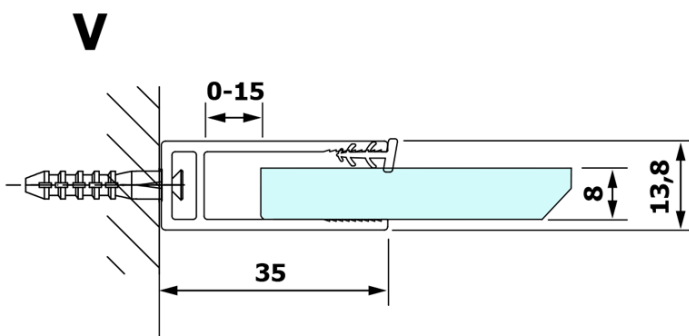

# VARIO WHITE jednodílná sprchová zástěna k instalaci ke stěně, sklo nordic, 700 mm

Objednací kód: GX1570-07

## Rozměry

Výška: 2000 mm  
Hloubka: 700 mm

## Parametry

Barva profilu: Bílá  
Tvar: Jednotěnná pevná  
Typ výplně: Nordic sklo  
Úprava skla: Coated glass  
Tloušťka skla: 8 mm  
Hmotnost / ks: 34.0 kg  
Balení: 2 ks  
Záruka: 3 roky

**VARIO WHITE** jednodílná sprchová zástěna k instalaci ke stěně, sklo nordic, 700 mm

**Technický list**

MODEL	A
GX1570	685-700
GX1580	785-800
GX1590	885-900
GX1510	985-1000
GX1511	1085-1100
GX1512	1185-1200
GX1514	1385-1400

**VARIO WHITE** jednodílná sprchová zástěna k instalaci ke stěně, sklo nordic, 700 mm