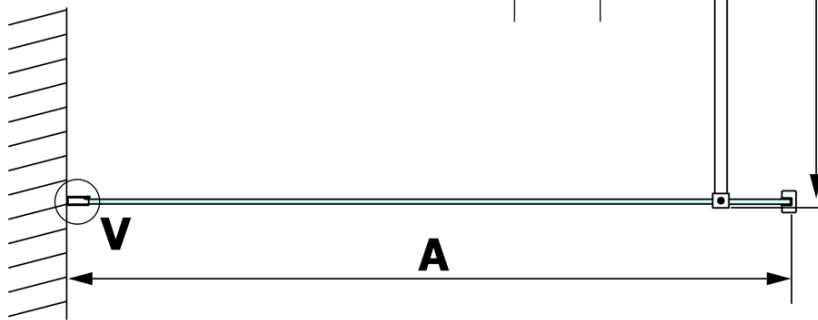

## Rozměry

Výška: 2000 mm  
Hloubka: 700 mm

## Parametry

Barva profilu: Bílá  
Tvar: Jednotěnná pevná  
Typ výplně: Nordic sklo  
Úprava skla: Coated glass  
Tloušťka skla: 8 mm  
Hmotnost / ks: 34.0 kg  
Balení: 2 ks  
Záruka: 3 roky

**VARIO WHITE** jednodílná sprchová zástěna k instalaci ke stěně, sklo nordic, 700 mm

**Technický list**

MODEL	A
GX1570	685-700
GX1580	785-800
GX1590	885-900
GX1510	985-1000
GX1511	1085-1100
GX1512	1185-1200
GX1514	1385-1400

**VARIO WHITE** jednodílná sprchová zástěna k instalaci ke stěně, sklo nordic, 700 mm