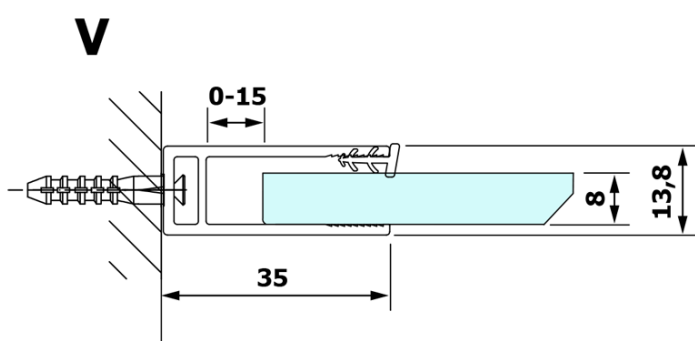

# VARIO WHITE jednodílná sprchová zástěna k instalaci ke stěně, sklo nordic, 700 mm

Objednací kód: GX1570-07

## Rozměry

Výška: 2000 mm  
Hloubka: 700 mm

## Parametry

Barva profilu: Bílá  
Tvar: Jednostěnná pevná  
Typ výplně: Nordic sklo  
Úprava skla: Coated glass  
Tloušťka skla: 8 mm  
Hmotnost / ks: 34.0 kg  
Balení: 2 ks  
Záruka: 3 roky

**VARIO WHITE** jednodílná sprchová zástěna k instalaci ke stěně, sklo nordic, 700 mm

**Technický list**

MODEL	A
GX1570	685-700
GX1580	785-800
GX1590	885-900
GX1510	985-1000
GX1511	1085-1100
GX1512	1185-1200
GX1514	1385-1400

**VARIO WHITE** jednodílná sprchová zástěna k instalaci ke stěně, sklo nordic, 700 mm