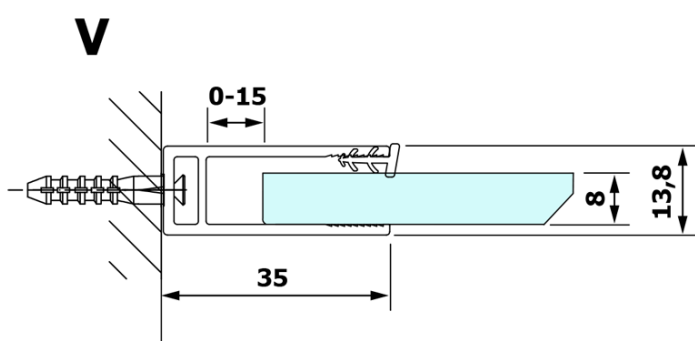

VARIO WHITE jednodílná sprchová zástěna k instalaci ke stěně, sklo nordic, 700 mm

Technický list

MODEL	A
GX1570	685-700
GX1580	785-800
GX1590	885-900
GX1510	985-1000
GX1511	1085-1100
GX1512	1185-1200
GX1514	1385-1400