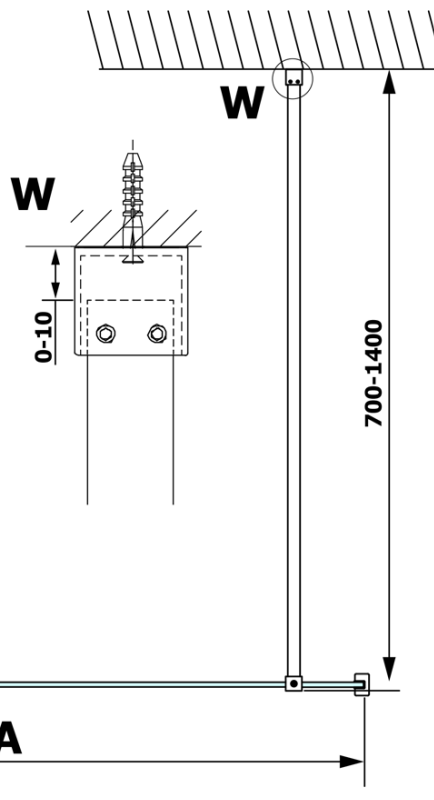

# VARIO WHITE jednodílná sprchová zástěna k instalaci ke stěně, sklo nordic, 700 mm

Objednací kód: GX1570-07

## Rozměry

Výška: 2000 mm  
Hloubka: 700 mm

## Parametry

Barva profilu: Bílá  
Tvar: Jednotěnná pevná  
Typ výplně: Nordic sklo  
Úprava skla: Coated glass  
Tloušťka skla: 8 mm  
Hmotnost / ks: 34.0 kg  
Balení: 2 ks  
Záruka: 3 roky

**VARIO WHITE** jednodílná sprchová zástěna k instalaci ke stěně, sklo nordic, 700 mm

**Technický list**

MODEL	A
GX1570	685-700
GX1580	785-800
GX1590	885-900
GX1510	985-1000
GX1511	1085-1100
GX1512	1185-1200
GX1514	1385-1400

**VARIO WHITE** jednodílná sprchová zástěna k instalaci ke stěně, sklo nordic, 700 mm