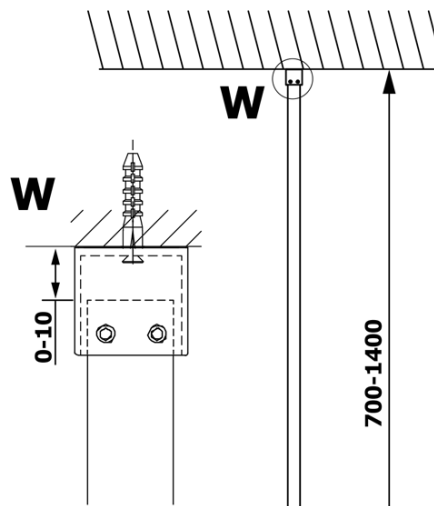

VARIO BLACK jednodílná sprchová zástěna k instalaci ke stěně, sklo nordic, 700 mm

Objednací kód: GX1570-06

Základní informace

Značka: Gelco
Série: VARIO

Rozměry

Výška: 2000 mm
Hloubka: 700 mm

Parametry

Barva profilu: Černá mat
Tvar: Jednotěnná pevná
Typ výplně: Nordic sklo
Úprava skla: Coated glass
Tloušťka skla: 8 mm
Hmotnost / ks: 34.0 kg
Balení: 2 ks
Záruka: 3 roky

VARIO BLACK jednodílná sprchová zástěna k instalaci ke stěně, sklo nordic, 700 mm

Technický list

MODEL	A
GX1570	685-700
GX1580	785-800
GX1590	885-900
GX1510	985-1000
GX1511	1085-1100
GX1512	1185-1200
GX1514	1385-1400

VARIO BLACK jednodílná sprchová zástěna k instalaci ke stěně, sklo nordic, 700 mm

MODEL	A
GX1570	685-700
GX1580	785-800
GX1590	885-900
GX1510	985-1000