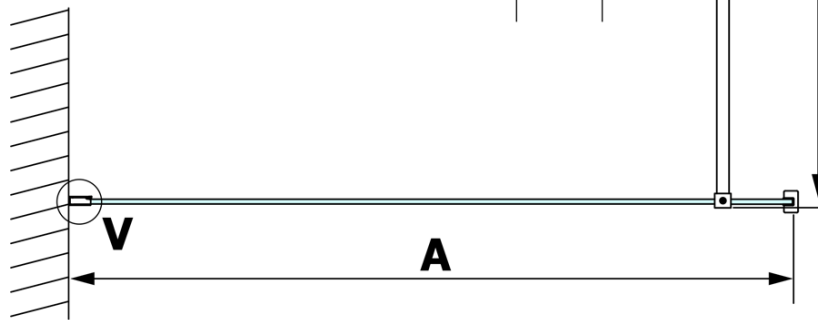

VARIO CHROME jednodílná sprchová zástěna k instalaci ke stěně, sklo nordic, 700 mm

Objednací kód: GX1570-05

Základní informace

Značka: Gelco
Série: VARIO

Rozměry

Výška: 2000 mm
Hloubka: 700 mm

Parametry

Barva profilu: Chrom - Leštěný hliník
Tvar: Jednotěnná pevná
Typ výplně: Nordic sklo
Úprava skla: Coated glass
Tloušťka skla: 8 mm
Hmotnost / ks: 34.0 kg
Balení: 2 ks
Záruka: 3 roky

VARIO CHROME jednodílná sprchová zástěna k instalaci ke stěně, sklo nordic, 700 mm

Technický list

MODEL	A
GX1570	685-700
GX1580	785-800
GX1590	885-900
GX1510	985-1000
GX1511	1085-1100
GX1512	1185-1200
GX1514	1385-1400

VARIO CHROME jednodílná sprchová zástěna k instalaci ke stěně, sklo nordic, 700 mm

MODEL	A
GX1570	685-700
GX1580	785-800
GX1590	885-900
GX1510	985-1000